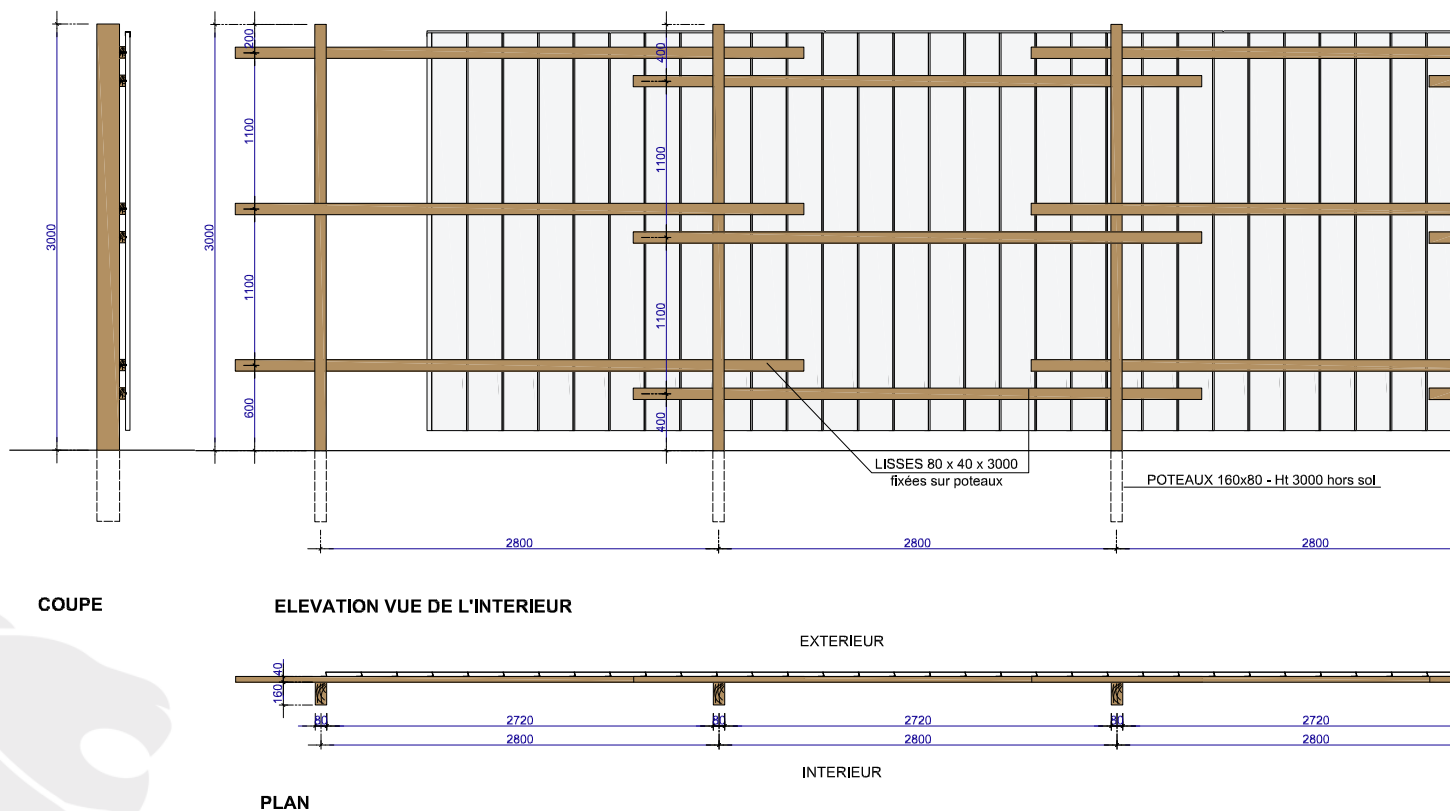

Cisalame poteau bois scellé posé à la verticale

Une sécurité et une apparence optimale de vos chantiers

Hauteur 3000mm

Mentions légales :
Les fiches techniques sont éditées par : SAS C'CLÔT - RCS de LYON 491 237 046
Propriété intellectuelle :
Les textes et illustrations ne peuvent être modifiés, reproduits ou distribués sans autorisation de l'éditeur
sous peine de sanctions pénales prévues aux articles L. 335.2 et L. 343.1 du code de la Propriété Intellectuelle.