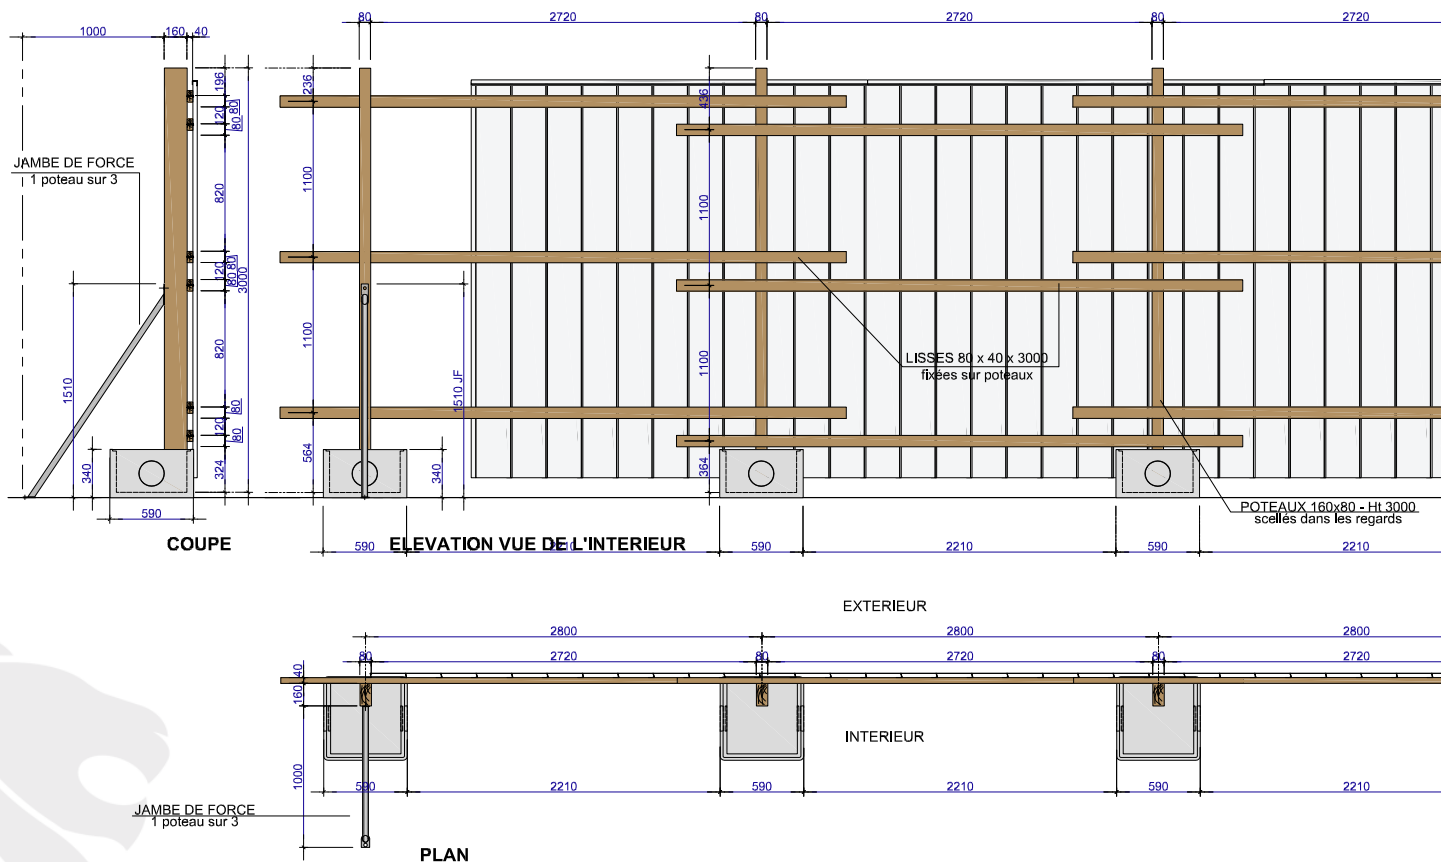

Cisalame poteau bois sur regard posé à la verticale

Une sécurité et une apparence optimale de vos chantiers

Hauteur 3000mm

Descriptif:

Vous souhaitez protéger votre chantier avec une clôture opaque et fixe, sans aucune fixation au sol avec possibilité d'y afficher des publicités? Nous avons LA solution!

Fonctionnement:

Nous mettons en place un système de clôture en cisalame scellé dans des regards béton. Sur ces poteaux, nous venons fixer des lames de cisalame acier à l'aide de fixations spéciales. Le cisalame est fixé de manière verticale pour une grande stabilité.

Caractéristiques techniques:

ENTRAXE DES POTEAUX: 1.92m
LARGEUR DU REGARD: 59.00 cm
HAUTEUR DU REGARD: 34.00 cm
POTEAUX BOIS: 16 x 8 cm

COULEUR STANDARD

RAL 9016 - Blanc

Cisalame poteau bois sur regard posé à la verticale

Une sécurité et une apparence optimale de vos chantiers

Hauteur 3000mm

Mentions légales :
Les fiches techniques sont éditées par : SAS C'CLÔT - RCS de LYON 491 237 046
Propriété intellectuelle :
Les textes et illustrations ne peuvent être modifiés, reproduits ou distribués sans autorisation de l'éditeur
sous peine de sanctions pénales prévues aux articles L. 335.2 et L. 343.1 du code de la Propriété Intellectuelle.