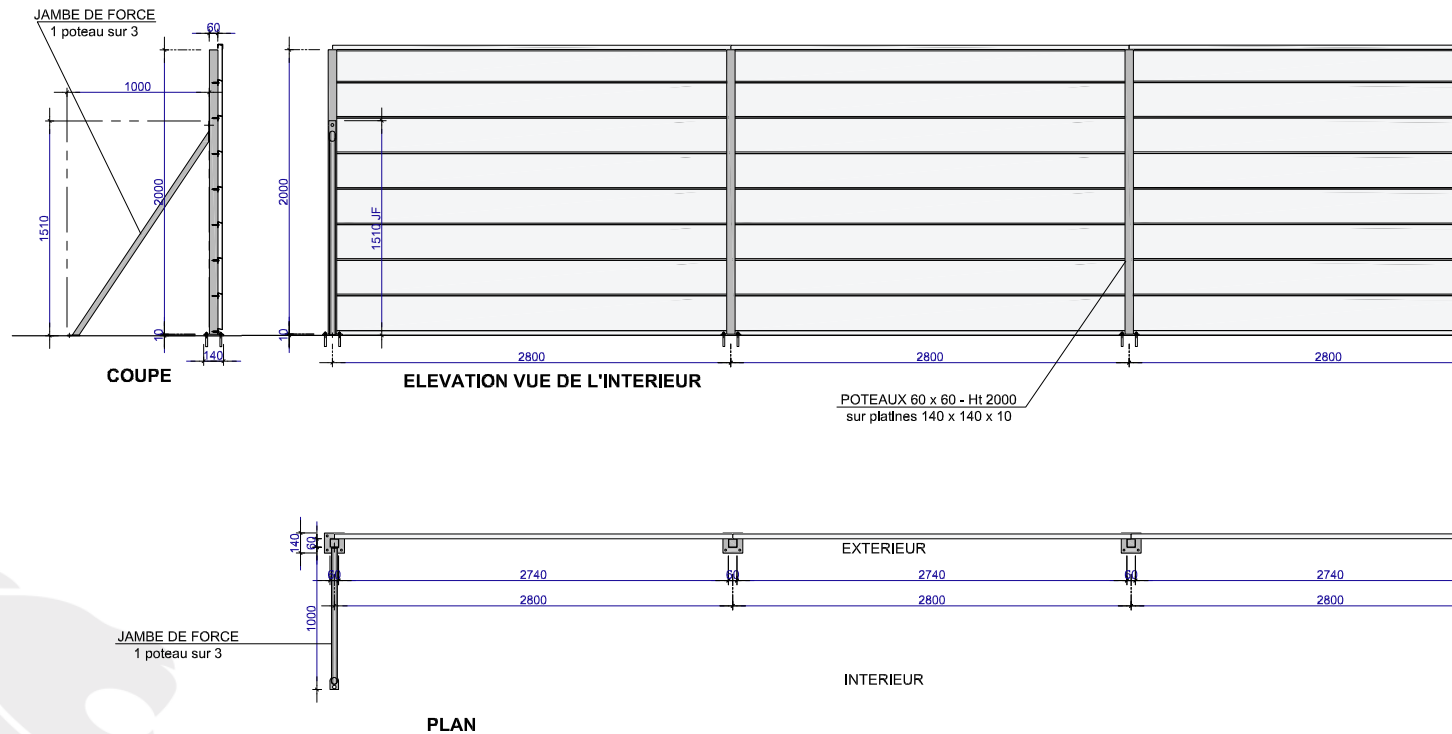

Cisalame poteau métallique scellé posé à l'horizontale

Une sécurité et une apparence optimale de vos chantiers

Hauteur 2000mm

Descriptif:

Vous souhaitez protéger votre chantier avec une clôture opaque et fixe, fixé au sol et avec possibilité d'y afficher des publicités? Nous avons LA solution!

Fonctionnement:

Nous mettons en place un système de clôture en cisalame fixé au sol à l'aide de platines et de goujons d'ancrage. Sur ces poteaux, nous venons fixer des lames de cisalame à l'aide de fixations spéciales. Le cisalame est fixé de manière horizontale pour une grande stabilité.

Caractéristiques techniques:

ENTRAXE DES POTEAUX: 2.80m
POTEAUX METALLIQUES: 6 x 6 cm
PLATINES METALLIQUES: 14 x 14 cm

COULEUR STANDARD

RAL 9016 - Blanc

Cisalame poteau métallique scellé posé à l'horizontale

Une sécurité et une apparence optimale de vos chantiers

Hauteur 2000mm

Mentions légales :
Les fiches techniques sont éditées par : SAS C'CLÔT - RCS de LYON 491 237 046
Propriété Intellectuelle :
Les textes et illustrations ne peuvent être modifiés, reproduits ou distribués sans autorisation de l'éditeur
sous peine de sanctions pénales prévues aux articles L. 335.2 et L. 343.1 du code de la Propriété Intellectuelle.