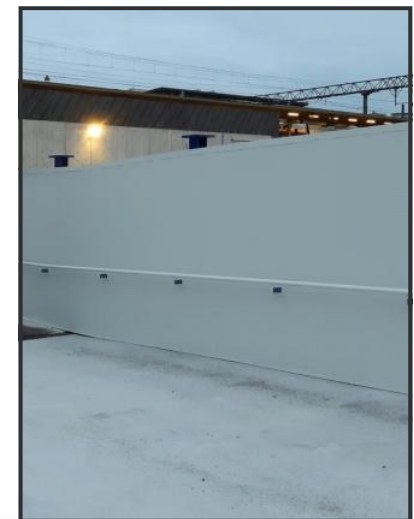

Cisalame poteau métallique scellé posé à l'horizontale

Une sécurité et une apparence optimale de vos chantiers

Hauteur 2000mm

Descriptif:

Vous souhaitez protéger votre chantier avec une clôture opaque et fixe, fixé au sol et avec possibilité d'y afficher des publicités? Nous avons LA solution!

Fonctionnement:

Nous mettons en place un système de clôture en cisalame fixé au sol à l'aide de platines et de goujons d'ancrage. Sur ces poteaux, nous venons fixer des lames de cisalame à l'aide de fixations spéciales. Le cisalame est fixé de manière horizontale pour une grande stabilité.

Caractéristiques techniques:

ENTRAXE DES POTEAUX: 2.80m
POTEAUX METALLIQUES: 6 x 6 cm
PLATINES METALLIQUES: 14 x 14 cm

COULEUR STANDARD

RAL 9016 - Blanc

Cisalame poteau métallique scellé posé à l'horizontale