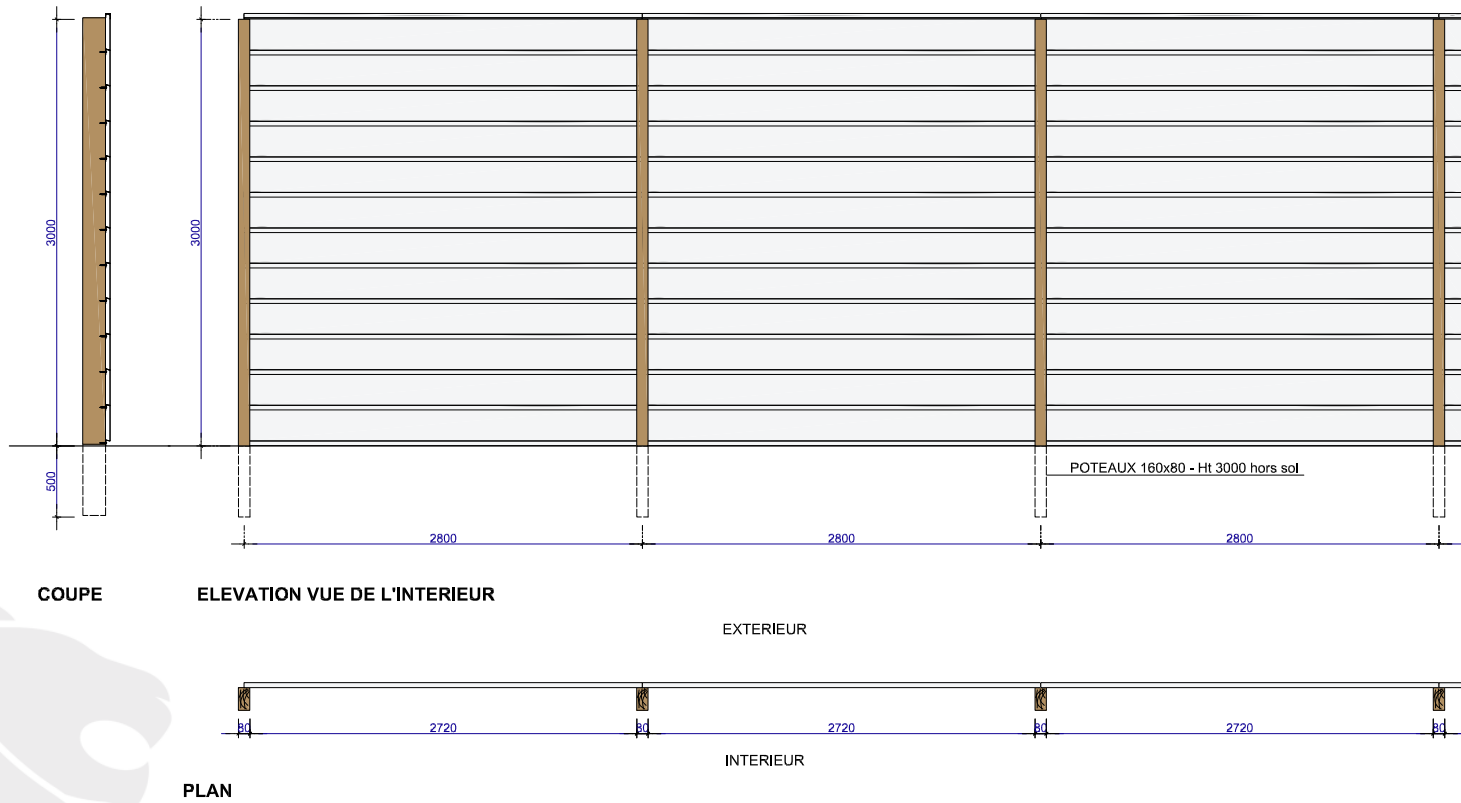

Cisalame poteau bois scellé posé à l'horizontale

Une sécurité et une apparence optimale de vos chantiers

Hauteur 3000mm

Mentions légales :
Les fiches techniques sont éditées par : SAS C'CLÔT - RCS de LYON 491 237 046
Propriété Intellectuelle :
Les textes et illustrations ne peuvent être modifiés, reproduits ou distribués sans autorisation de l'éditeur
sous peine de sanctions pénales prévues aux articles L. 335.2 et L. 343.1 du code de la Propriété Intellectuelle.