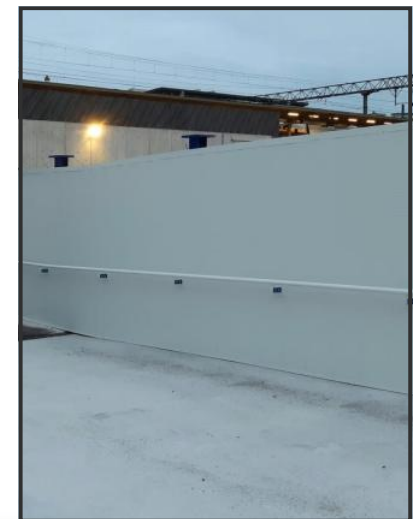

Cisalame poteau bois scellé posé à l'horizontale

Une sécurité et une apparence optimale de vos chantiers

Hauteur 2000mm

Descriptif:

Vous souhaitez protéger votre chantier avec une clôture opaque et fixe, fixé au sol et avec possibilité d'y afficher des publicités? Nous avons LA solution!

Fonctionnement:

Nous mettons en place un système de clôture en cisalame scellé au sol. Sur ces poteaux, nous venons fixer des lames de cisalame acier à l'aide de fixations spéciales. Le cisalame est fixé de manière horizontale pour une grande stabilité.

Caractéristiques techniques:

ENTRAXE DES POTEAUX: 2.80m
POTEAUX BOIS: 16 x 8 cm
SCELLEMENT DU POTEAU BOIS: 50 cm

COULEUR STANDARD

RAL 9016 - Blanc

Cisalame poteau bois scellé posé à l'horizontale

Une sécurité et une apparence optimale de vos chantiers