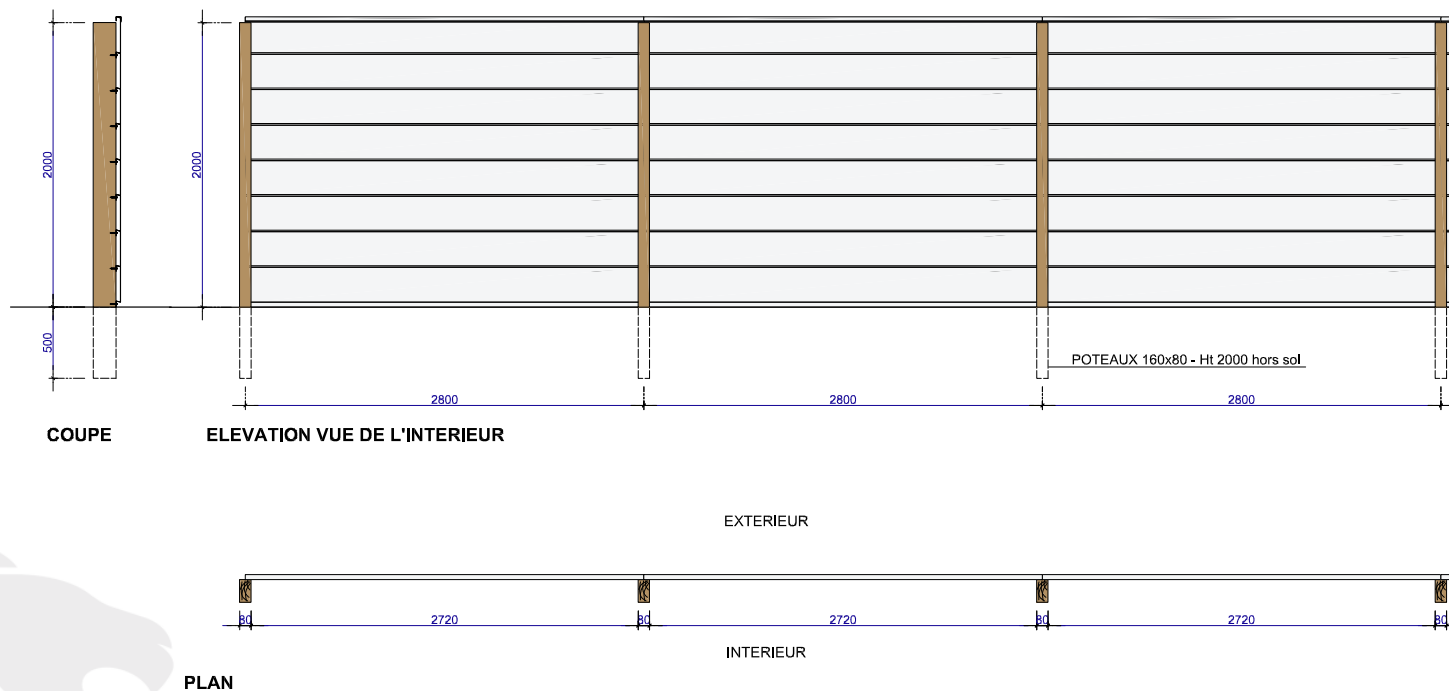

Cisalame poteau bois scellé posé à l'horizontale

Une sécurité et une apparence optimale de vos chantiers

Hauteur 2000mm

Mentions légales :
Les fiches techniques sont éditées par : SAS C'CLÔT - RCS de LYON 491 237 046
Propriété Intellectuelle :
Les textes et illustrations ne peuvent être modifiés, reproduits ou distribués sans autorisation de l'éditeur
sous peine de sanctions pénales prévues aux articles L. 335,2 et L. 343,1 du code de la Propriété Intellectuelle.