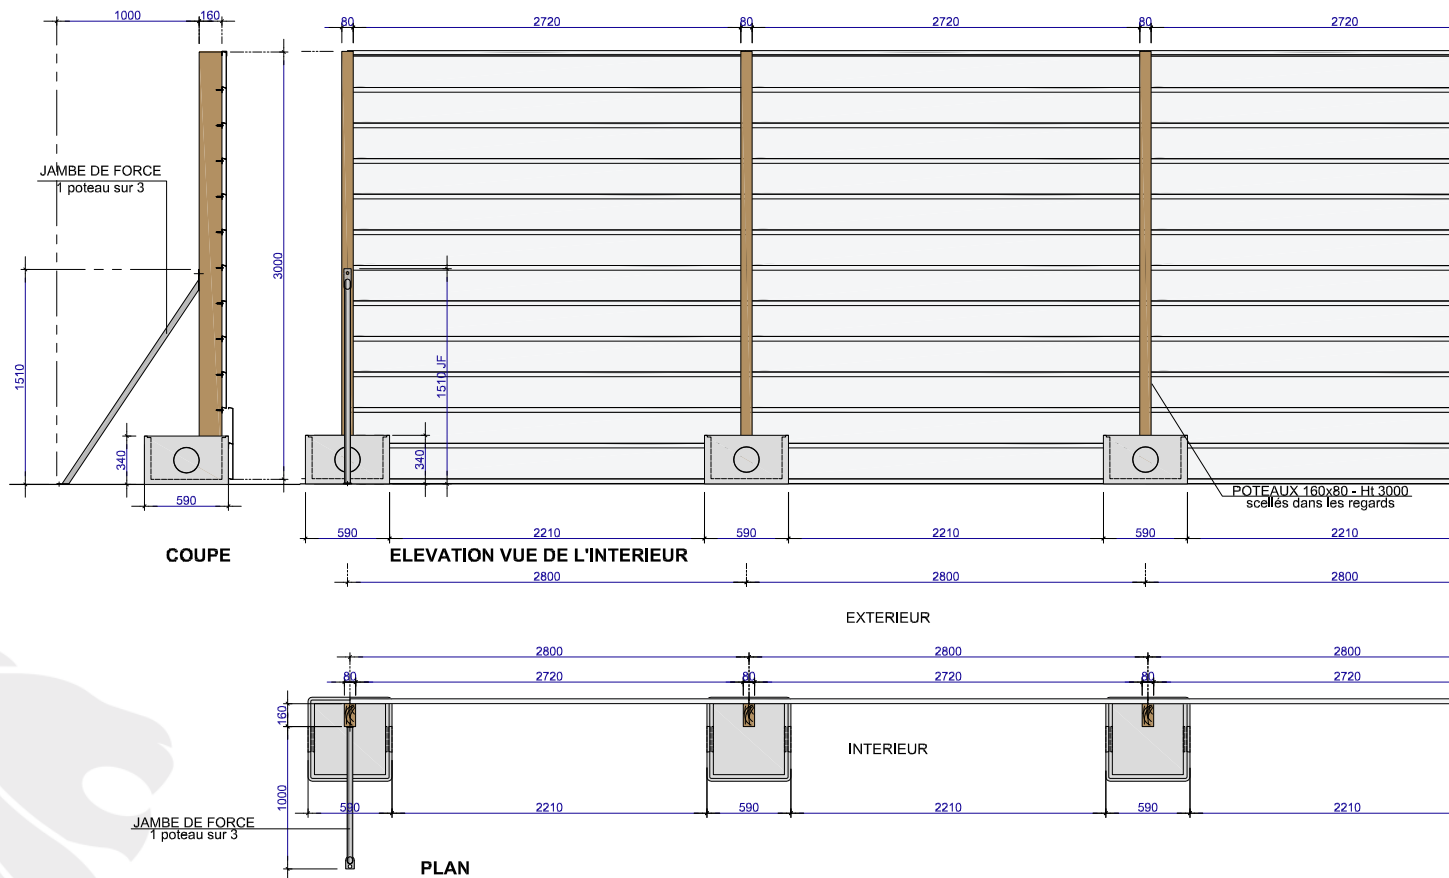

Cisalame poteau bois sur regard posé à l'horizontale

Une sécurité et une apparence optimale de vos chantiers

Hauteur 3000mm

Descriptif:

Vous souhaitez protéger votre chantier avec une clôture opaque et fixe, sans aucune fixation au sol avec possibilité d'y afficher des publicités? Nous avons LA solution!

Fonctionnement:

Nous mettons en place un système de clôture en bardage acier scellé dans des regards béton. Sur ces poteaux, nous venons fixer des lames de cisalame acier à l'aide de fixations spéciales. Le cisalame est fixé de manière horizontale pour une grande stabilité.

Caractéristiques techniques:

ENTRAXE DES POTEAUX: 2.80m
LARGEUR DU REGARD: 59.00 cm
HAUTEUR DU REGARD: 34.00 cm
POTEAUX BOIS: 16 x 8 cm

COULEUR STANDARD

RAL 9016 - Blanc

Cisalame poteau bois sur regard posé à l'horizontale

Une sécurité et une apparence optimale de vos chantiers

Hauteur 3000mm

Mentions légales :
Les fiches techniques sont éditées par : SAS C'CLÔT - RCS de LYON 491 237 046
Propriété intellectuelle :
Les textes et illustrations ne peuvent être modifiés, reproduits ou distribués sans autorisation de l'éditeur
sous peine de sanctions pénales prévues aux articles L. 335.2 et L. 343.1 du code de la Propriété Intellectuelle.