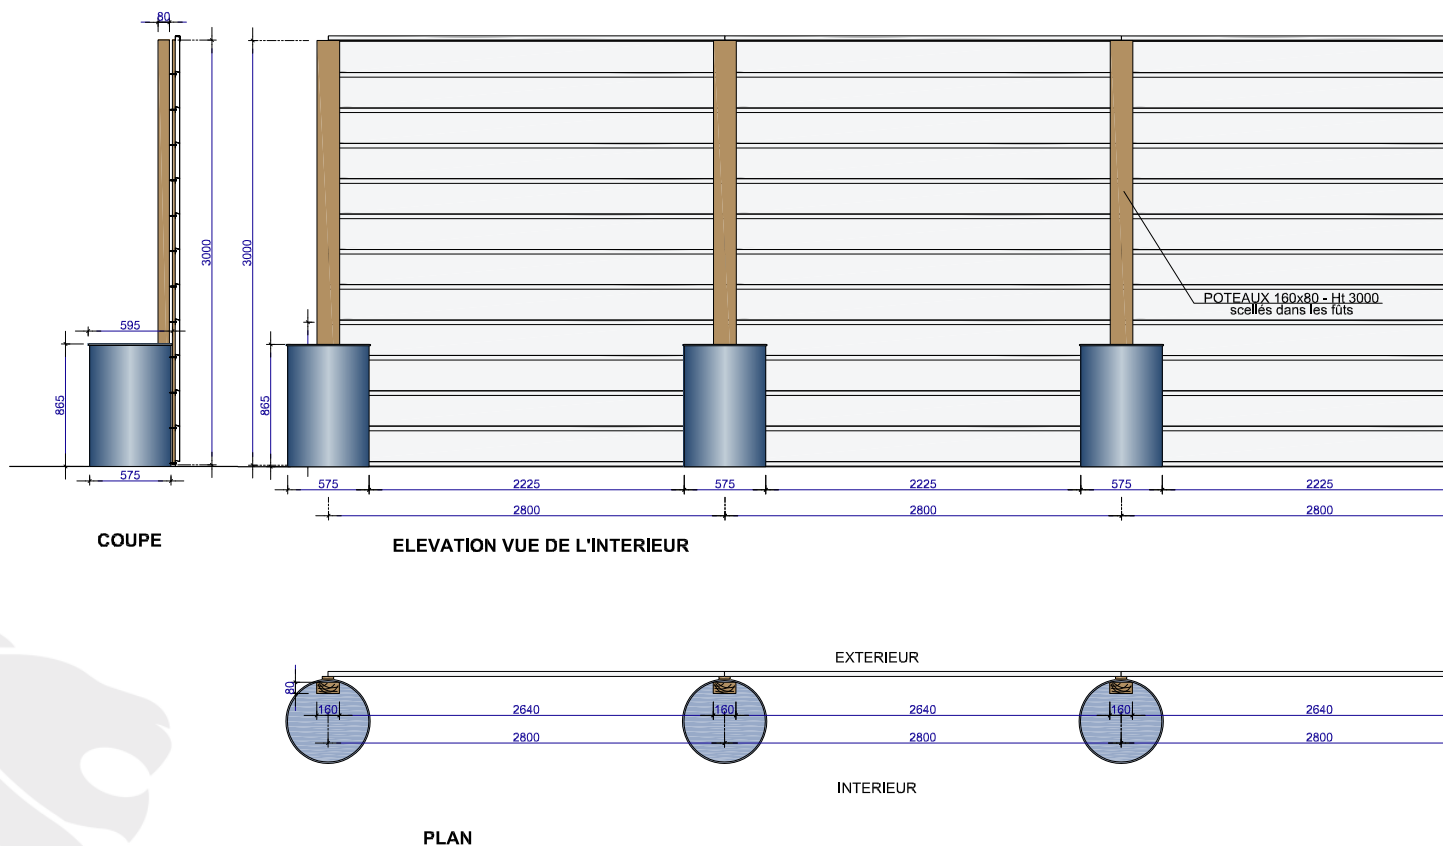

# Cisalame poteau bois sur fût posé à l'horizontale

Une sécurité et une apparence optimale de vos chantiers

Hauteur 3000mm

## Caractéristiques techniques:

ENTRAXE DES POTEAUX: 2.80m  
LARGEUR DU FÛT: 57.50 cm  
HAUTEUR DU FÛT: 86.50 cm  
POTEAUX BOIS: 16 x 8 cm

## COULEUR STANDARD

RAL 9016 - Blanc

# Cisalame poteau bois sur fût posé à l'horizontale

Une sécurité et une apparence optimale de vos chantiers

Hauteur 3000mm

Mentions légales :  
Les fiches techniques sont éditées par : SAS C'CLÔT - RCS de LYON 491 237 046  
Propriété intellectuelle :  
Les textes et illustrations ne peuvent être modifiés, reproduits ou distribués sans autorisation de l'éditeur  
sous peine de sanctions pénales prévues aux articles L. 335.2 et L. 343.1 du code de la Propriété Intellectuelle.