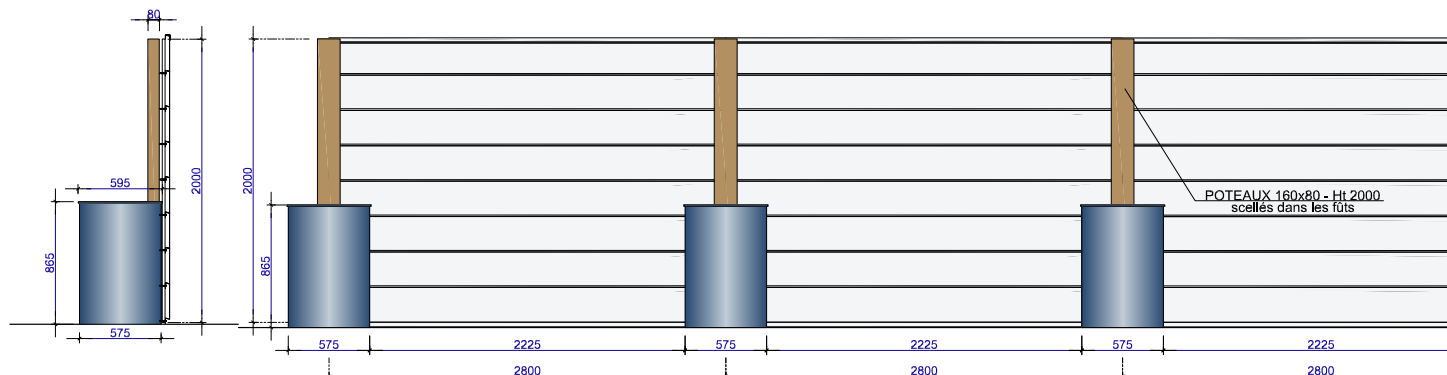

Cisalame poteau bois sur fût posé à l'horizontale

Une sécurité et une apparence optimale de vos chantiers

Hauteur 2000mm

Descriptif:

Vous souhaitez protéger votre chantier avec une clôture opaque et fixe, sans aucune fixation au sol avec possibilité d'y afficher des publicités? Nous avons LA solution!

Caractéristiques techniques:

ENTRAXE DES POTEAUX: 2.80m
LARGEUR DU FÛT: 57.50 cm
HAUTEUR DU FÛT: 86.50 cm
POTEAUX BOIS: 16 x 8 cm

COULEUR STANDARD

RAL 9016 - Blanc

Cisalame poteau bois sur fût posé à l'horizontale

Une sécurité et une apparence optimale de vos chantiers

Hauteur 2000mm

COUPE

ELEVATION VUE DE L'INTERIEUR

PLAN

Mentions légales :
Les fiches techniques sont éditées par : SAS C'CLÔT - RCS de LYON 491 237 046
Propriété Intellectuelle :
Les textes et illustrations ne peuvent être modifiés, reproduits ou distribués sans autorisation de l'éditeur
sous peine de sanctions pénales prévues aux articles L. 335.2 et L. 343.1 du code de la Propriété Intellectuelle.