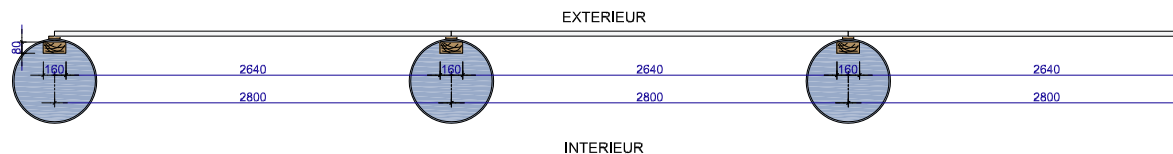

Cisalame poteau bois sur fût posé à l'horizontale

Une sécurité et une apparence optimale de vos chantiers

Hauteur 2000mm

Descriptif:

Vous souhaitez protéger votre chantier avec une clôture opaque et fixe, sans aucune fixation au sol avec possibilité d'y afficher des publicités? Nous avons LA solution!

Caractéristiques techniques:

ENTRAXE DES POTEAUX: 2.80m
LARGEUR DU FÛT: 57.50 cm
HAUTEUR DU FÛT: 86.50 cm
POTEAUX BOIS: 16 x 8 cm

COULEUR STANDARD

RAL 9016 - Blanc

Cisalame poteau bois sur fût posé à l'horizontale

Une sécurité et une apparence optimale de vos chantiers

Hauteur 2000mm

COUPE

ELEVATION VUE DE L'INTERIEUR

PLAN

Mentions légales :
Les fiches techniques sont éditées par : SAS C'CLÔT - RCS de LYON 491 237 046
Propriété Intellectuelle :
Les textes et illustrations ne peuvent être modifiés, reproduits ou distribués sans autorisation de l'éditeur
sous peine de sanctions pénales prévues aux articles L. 335.2 et L. 343.1 du code de la Propriété Intellectuelle.