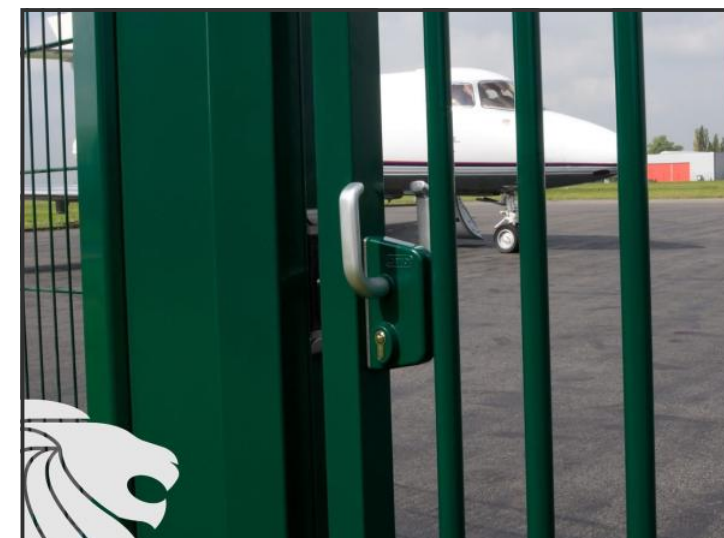

Serrure portails coulissants LSKZU2

Utiliser la gâche de la serrure de grille Locinox LAKQ 40 en page serrures de grilles.

Notre serrure:

Serrure type industriel pour portail coulissant avec coffre en aluminium thermolaqué et mécanisme en acier inoxydable. La combinaison de l'unique pêne papillon et de la gâche auto-réglable garantit un alignement et une fermeture parfaite de votre portail coulissant.

Caractéristiques techniques:

- Pêne papillon réversible
- 3 trous, fixation par 2 vis BTR
- Système de fermeture innovant
- Tube de protection en acier inoxydable positionné autour de l'axe du pêne permettant d'éviter la coupe de celui-ci
- Standard avec poignée en aluminium renforcé
- 3006S: Carré de 10 mm

Normes et tests:

- ISO 9227 KTL / Electrolyse cathodique résiste à 1000 heures de test brouillards salin
- Mécanisme en acier inoxydable