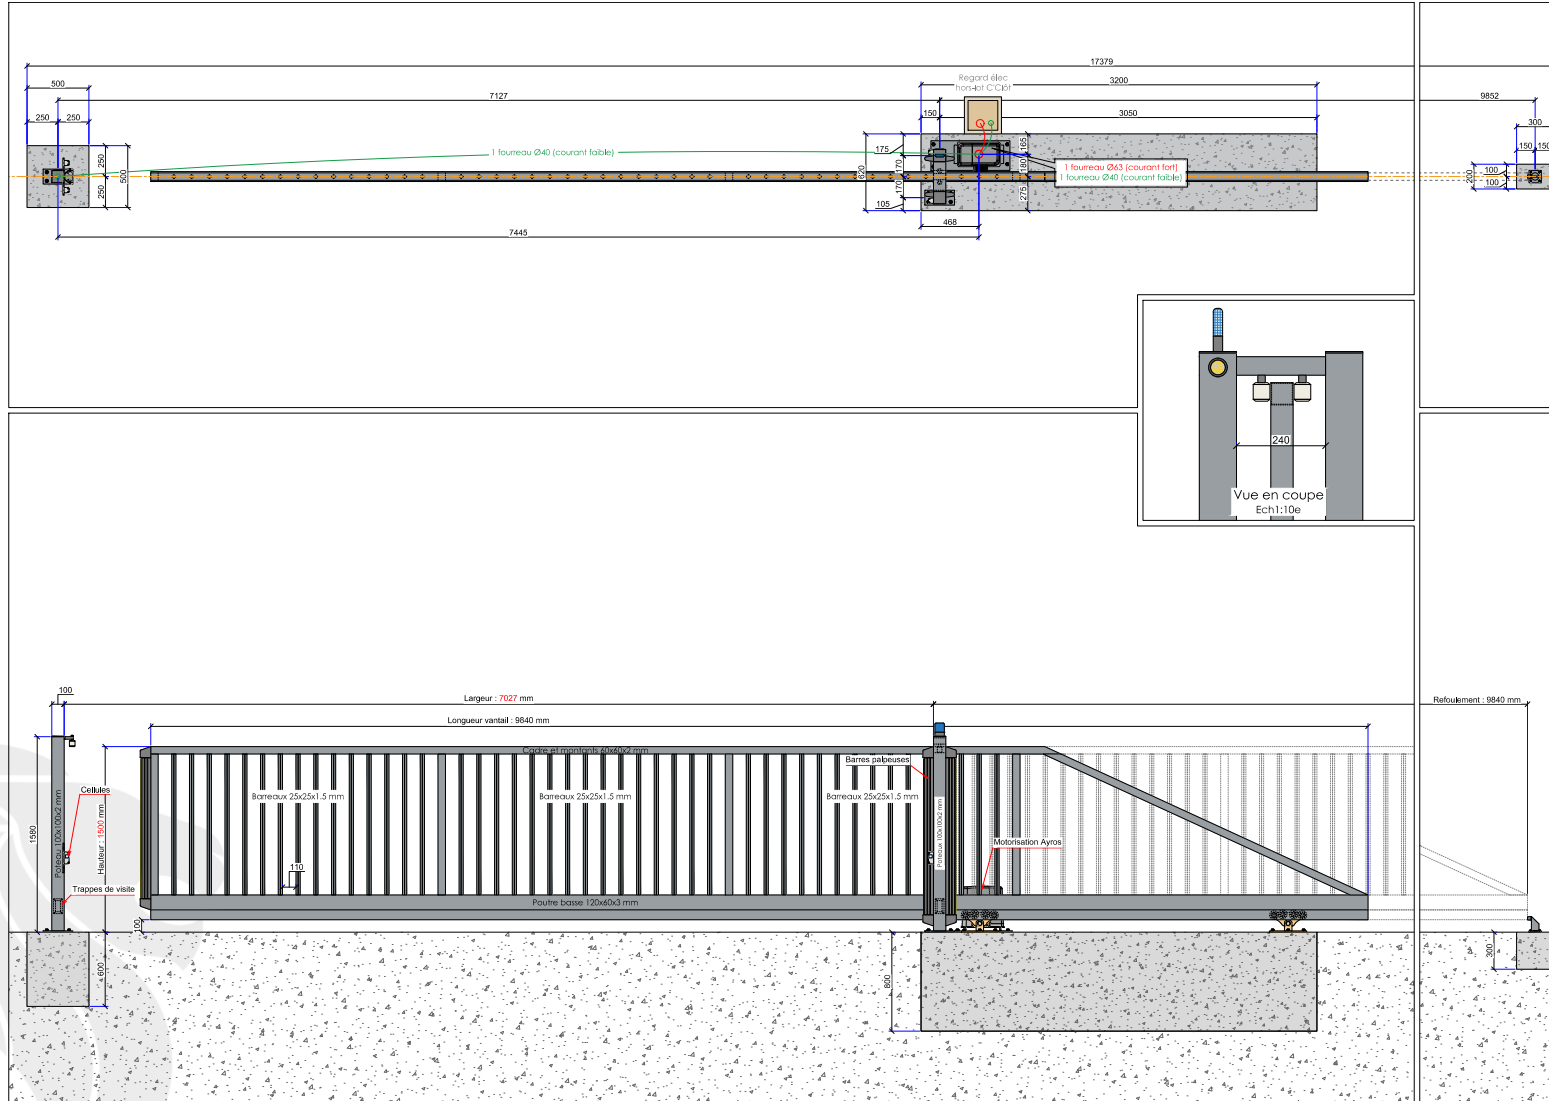

## Caractéristiques:

- Barreaux de 25 x 25 x 1.5mm orientés à 45°
- Cadre 50 x 50mm ou 60 x 60mm, selon la taille du vantail (voir sur le plan)
- Poutre basse 120 x 60mm
- Poteaux 100 x 100mm
- Poutre de guidage 70 x 70 x 4 ou 80 x 80 x 5mm, selon la taille du vantail (voir sur le plan)

## Portail Autoportant Motorisé VENTOUX Barreaudé

Le portail motorisé autoportant VENTOUX est un portail solide, conçu en France et fabriqué en Europe.

Largeur de passage : 7000 mm

Hauteur : 1750 mm

Connaissez-vous toutes les options possibles pour ouvrir/fermer votre portail?