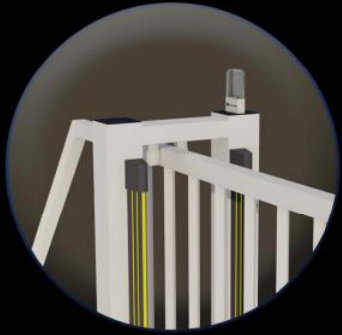

# Portail Autoportant Motorisé VENTOUX Barreaudé

Le portail motorisé autoportant VENTOUX est un portail solide, conçu en France et fabriqué en Europe.

**Largeur de passage : 6000 mm**

**Hauteur : 2000 mm**

## Caractéristiques:

- Barreaudage 20 x 20 x 1,5mm - Posé en diagonale (45°)
- Sans serrure
- 2 Supports de réception
- 2 Montures
- 1 Poteau de réception sur platines + 1 trappe de visite
- 1 Poteau de guidage sur platines + 2 trappes de visite

## Spécifications techniques:

- Tous les tubes utilisés sont en acier DX51D galvanisé Sendzimir selon la norme NFA 49-542.
- Plastification réalisée selon le process suivant : dérochage chimique, dégraissage, double rinçage eau déminéralisée résistivité 30 microsiemens, passivation chromique, séchage à 110°C, poudrage polyester par pistolet tribostatique fixé sur robot, cuisson à 200 °C durant 30 minutes (revêtement : 120 microns)
- Tests réalisés selon procédé du brouillard salin sur une durée de 800 H.

## Portail Autoportant Motorisé VENTOUX Barreaudé

Le portail motorisé autoportant VENTOUX est un portail solide, conçu en France et fabriqué en Europe.

Largeur de passage : 6000 mm

Hauteur : 2000 mm

Connaissez-vous toutes les options possibles pour ouvrir/fermer votre portail?