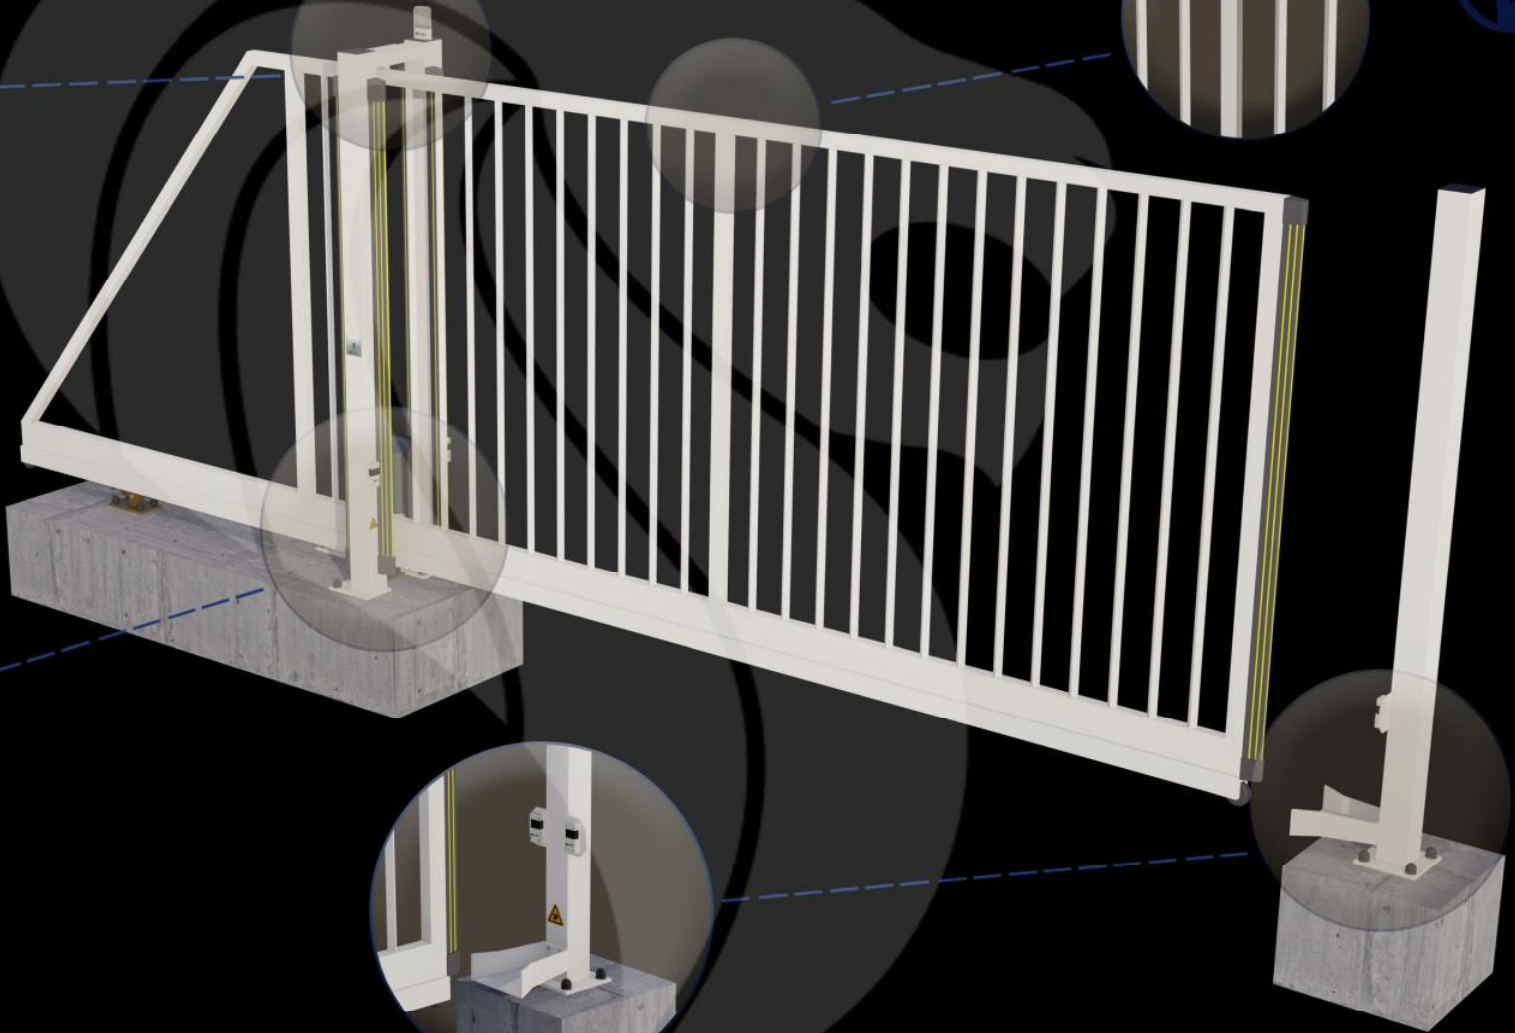

# Portail Autoportant Motorisé VENTOUX Barreaudé

Le portail motorisé autoportant VENTOUX est un portail solide, conçu en France et fabriqué en Europe.

**Largeur de passage : 6000 mm**

**Hauteur : 2000 mm**

## Description:

Le portail autoportant motorisé Ventoux est un portail léger, permettant d'effectuer jusqu'à quelques cycles (10 cycles max.) par jour. Il est très peu onéreux et fiable dans le temps.

## Caractéristiques:

- Barreaudage 20 x 20 x 1,5mm - Posé en diagonale (45°)
- Sans serrure
- 2 Supports de réception
- 2 Montures
- 1 Poteau de réception sur platines + 1 trappe de visite
- 1 Poteau de guidage sur platines + 2 trappes de visite

## Portail Autoportant Motorisé VENTOUX Barreaudé

Le portail motorisé autoportant VENTOUX est un portail solide, conçu en France et fabriqué en Europe.

Largeur de passage : 6000 mm

Hauteur : 2000 mm

Connaissez-vous toutes les options possibles pour ouvrir/fermer votre portail?