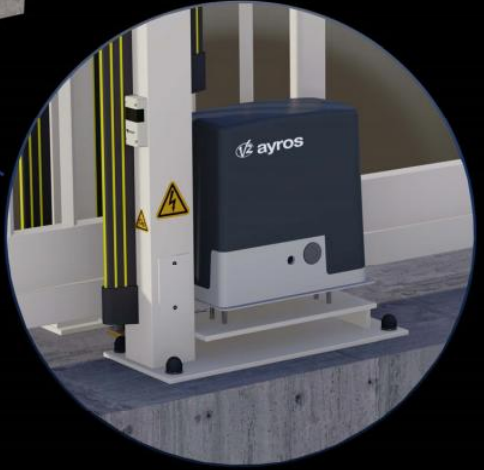

# Portail Autoportant Motorisé VENTOUX Barreaudé

Le portail motorisé autoportant VENTOUX est un portail solide, conçu en France et fabriqué en Europe.

**Largeur de passage : 6000 mm**

**Hauteur : 2000 mm**

## Caractéristiques:

- Barreaudage 20 x 20 x 1,5mm - Posé en diagonale (45°)
- Sans serrure
- 2 Supports de réception
- 2 Montures
- 1 Poteau de réception sur platines + 1 trappe de visite
- 1 Poteau de guidage sur platines + 2 trappes de visite

## Spécifications techniques:

- Tous les tubes utilisés sont en acier DX51D galvanisé Sendzimir selon la norme NFA 49-542.
- Plastification réalisée selon le process suivant : dérochage chimique, dégraissage, double rinçage eau déminéralisée résistivité 30 microsiemens, passivation chromique, séchage à 110°C, poudrage polyester par pistolet tribostatique fixé sur robot, cuisson à 200 °C durant 30 minutes (revêtement : 120 microns)
- Tests réalisés selon procédé du brouillard salin sur une durée de 800 H.

## Portail Autoportant Motorisé VENTOUX Barreaudé

Le portail motorisé autoportant VENTOUX est un portail solide, conçu en France et fabriqué en Europe.

Largeur de passage : 6000 mm

Hauteur : 2000 mm

Connaissez-vous toutes les options possibles pour ouvrir/fermer votre portail?