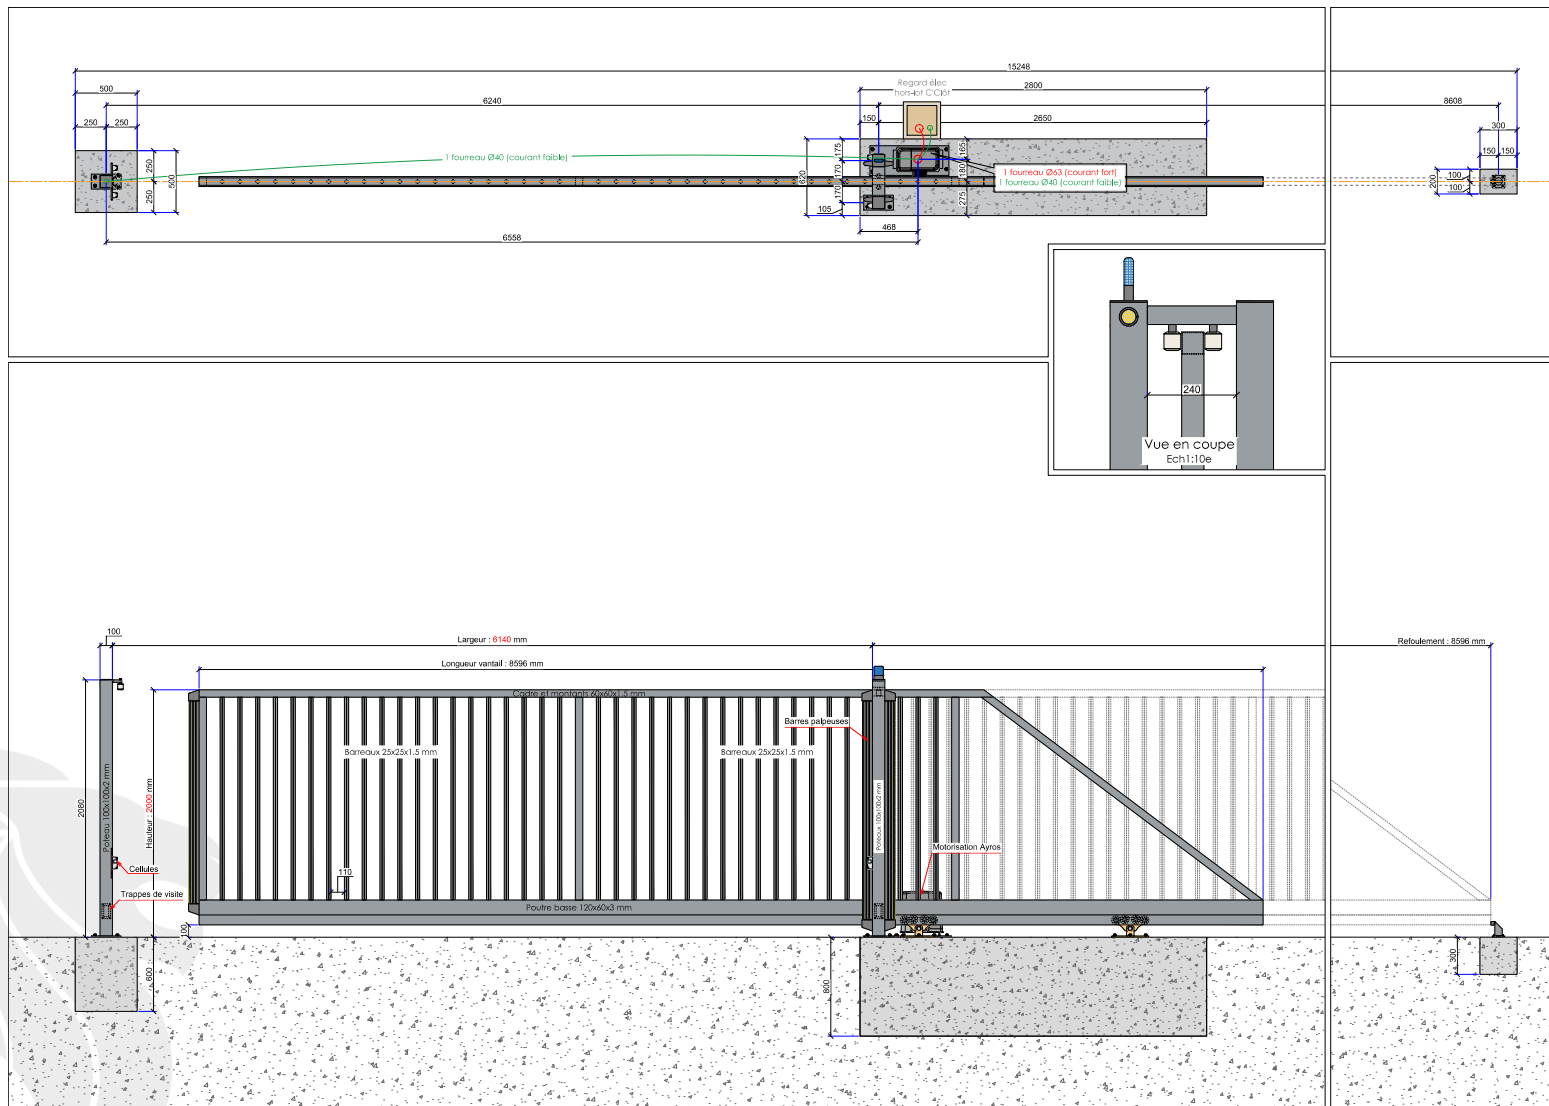

## Caractéristiques:

- Barreaudage 20 x 20 x 1,5mm - Posé en diagonale (45°)
- Sans serrure
- 2 Supports de réception
- 2 Montures
- 1 Poteau de réception sur platines + 1 trappe de visite
- 1 Poteau de guidage sur platines + 2 trappes de visite

## Portail Autoportant Motorisé VENTOUX Barreaudé

Le portail motorisé autoportant VENTOUX est un portail solide, conçu en France et fabriqué en Europe.

Largeur de passage : 6000 mm

Hauteur : 2000 mm

Connaissez-vous toutes les options possibles pour ouvrir/fermer votre portail?