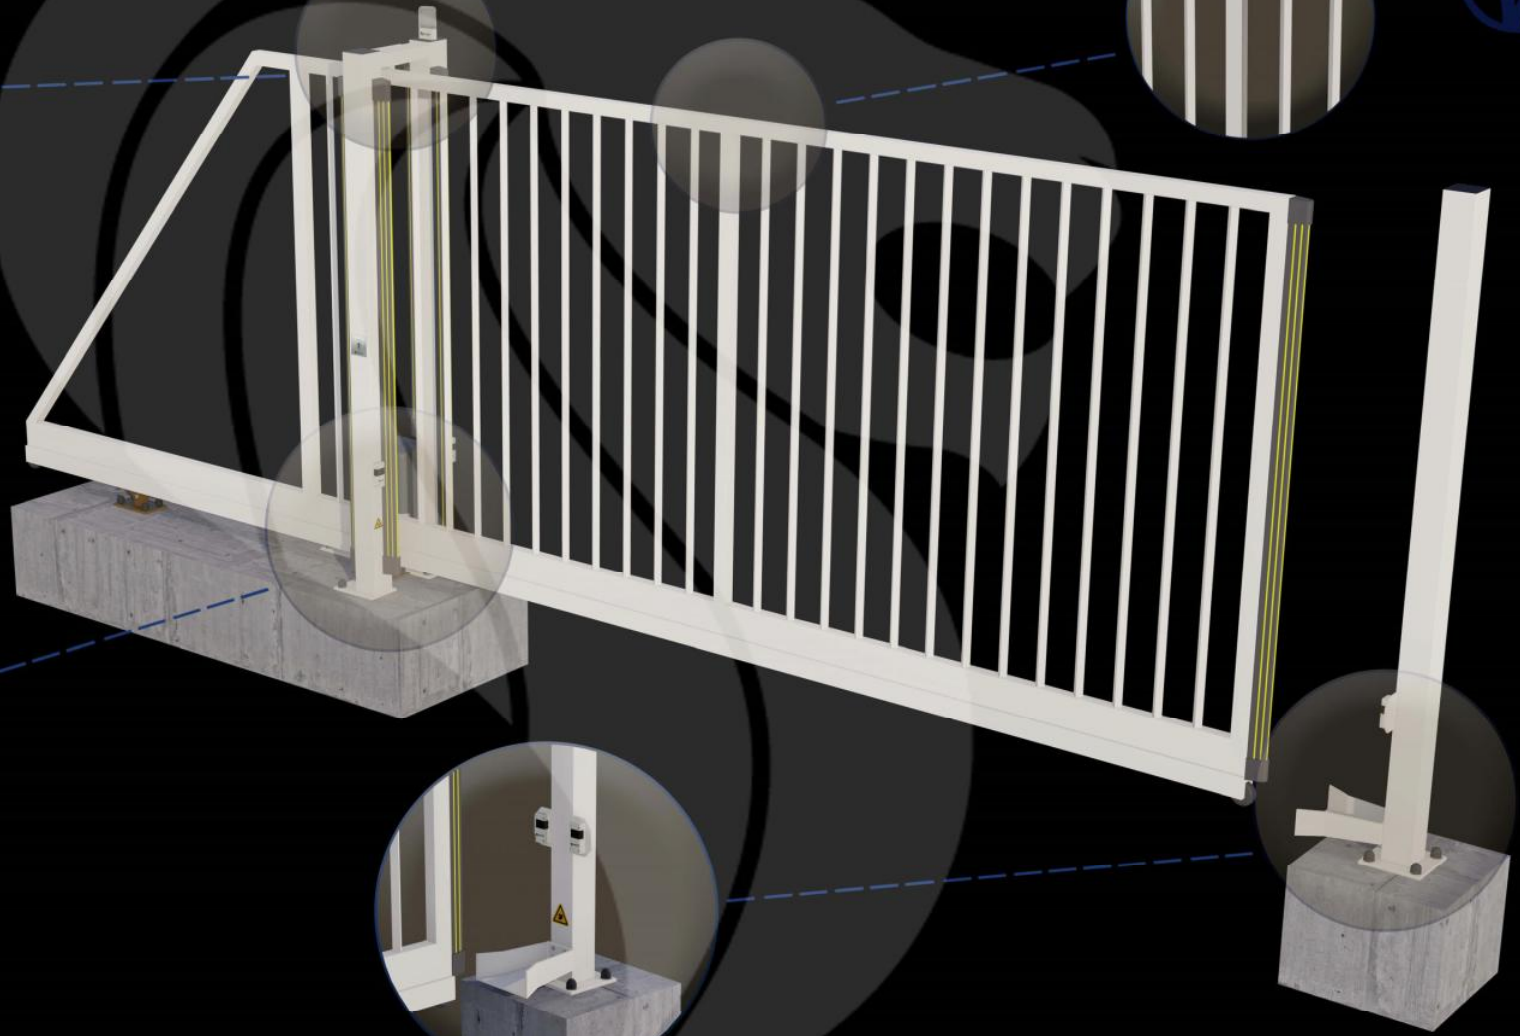

Portail Autoportant Motorisé VENTOUX Barreaudé

Le portail motorisé autoportant VENTOUX est un portail solide, conçu en France et fabriqué en Europe.

Largeur de passage : 5500 mm

Hauteur : 2000 mm

Description:

Le portail autoportant motorisé Ventoux est un portail léger, permettant d'effectuer jusqu'à quelques cycles (10 cycles max.) par jour. Il est très peu onéreux et fiable dans le temps.

Caractéristiques:

 **C'CLÔT**
GAMME C'ACCESS

Portail Autoportant Motorisé VENTOUX Barreaudé

Le portail motorisé autoportant VENTOUX est un portail solide, conçu en France et fabriqué en Europe.

Largeur de passage : 5500 mm