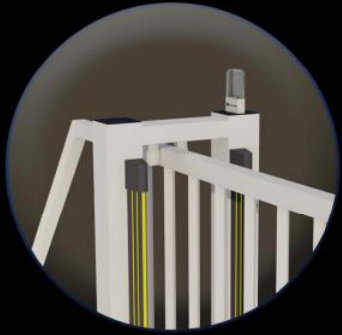

 **C'CLÔT**
GAMME C'ACCESS

Portail Autoportant Motorisé VENTOUX Barreaudé

Le portail motorisé autoportant VENTOUX est un portail solide, conçu en France et fabriqué en Europe.

Largeur de passage : 5500 mm