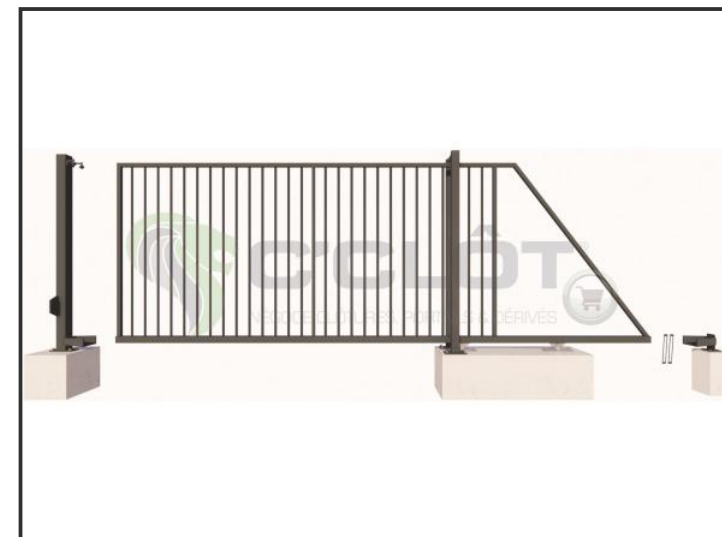

Portail Autoportant Motorisé VENTOUX Barreaudé

Le portail motorisé autoportant VENTOUX est un portail solide, conçu en France et fabriqué en Europe.

Largeur de passage : 5500 mm

Hauteur : 2000 mm

Description:

Le portail autoportant motorisé Ventoux est un portail léger, permettant d'effectuer jusqu'à quelques cycles (10 cycles max.) par jour. Il est très peu onéreux et fiable dans le temps.

Caractéristiques:

- Barreaudage 20 x 20 x 1,5mm - Posé en diagonale (45°)
- Sans serrure
- 2 Supports de réception
- 2 Montures
- 1 Poteau de réception sur platines + 1 trappe de visite
- 1 Poteau de guidage sur platines + 2 trappes de visite

Spécifications techniques:

- Tous les tubes utilisés sont en acier DX51D galvanisé Sendzimir selon la norme NFA 49-542.
- Plastification réalisée selon le process suivant : dérochage chimique, dégraissage, double rinçage eau déminéralisée résistivité 30 microsiemens, passivation chromique, séchage à 110°C, poudrage polyester par pistolet tribostatique fixé sur robot, cuisson à 200 °C durant 30 minutes (revêtement : 120 microns)
- Tests réalisés selon procédé du brouillard salin sur une durée de 800 H.