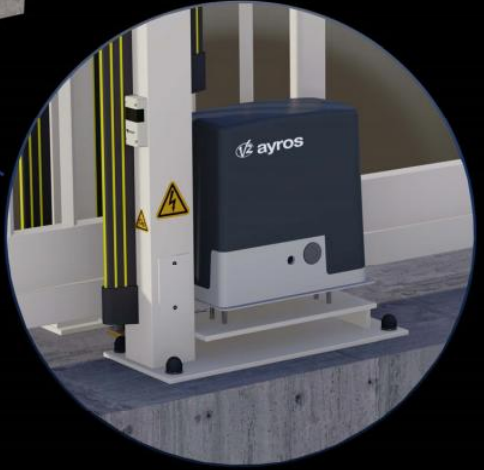

Portail Autoportant Motorisé VENTOUX Barreaudé

Le portail motorisé autoportant VENTOUX est un portail solide, conçu en France et fabriqué en Europe.

Largeur de passage : 5500 mm

Hauteur : 2000 mm

Description:

Le portail autoportant motorisé Ventoux est un portail léger, permettant d'effectuer jusqu'à quelques cycles (10 cycles max.) par jour. Il est très peu onéreux et fiable dans le temps.

Caractéristiques:

Spécifications techniques:

- Tous les tubes utilisés sont en acier DX51D galvanisé Sendzimir selon la norme NFA 49-542.
- Plastification réalisée selon le process suivant : dérochage chimique, dégraissage, double rinçage eau déminéralisée résistivité 30 microsiemens, passivation chromique, séchage à 110°C, poudrage polyester par pistolet tribostatique fixé sur robot, cuisson à 200 °C durant 30 minutes (revêtement : 120 microns)
- Tests réalisés selon procédé du brouillard salin sur une durée de 800 H.

 **C'CLÔT**
GAMME C'ACCESS

Portail Autoportant Motorisé VENTOUX Barreaudé

Le portail motorisé autoportant VENTOUX est un portail solide, conçu en France et fabriqué en Europe.

Largeur de passage : 5500 mm