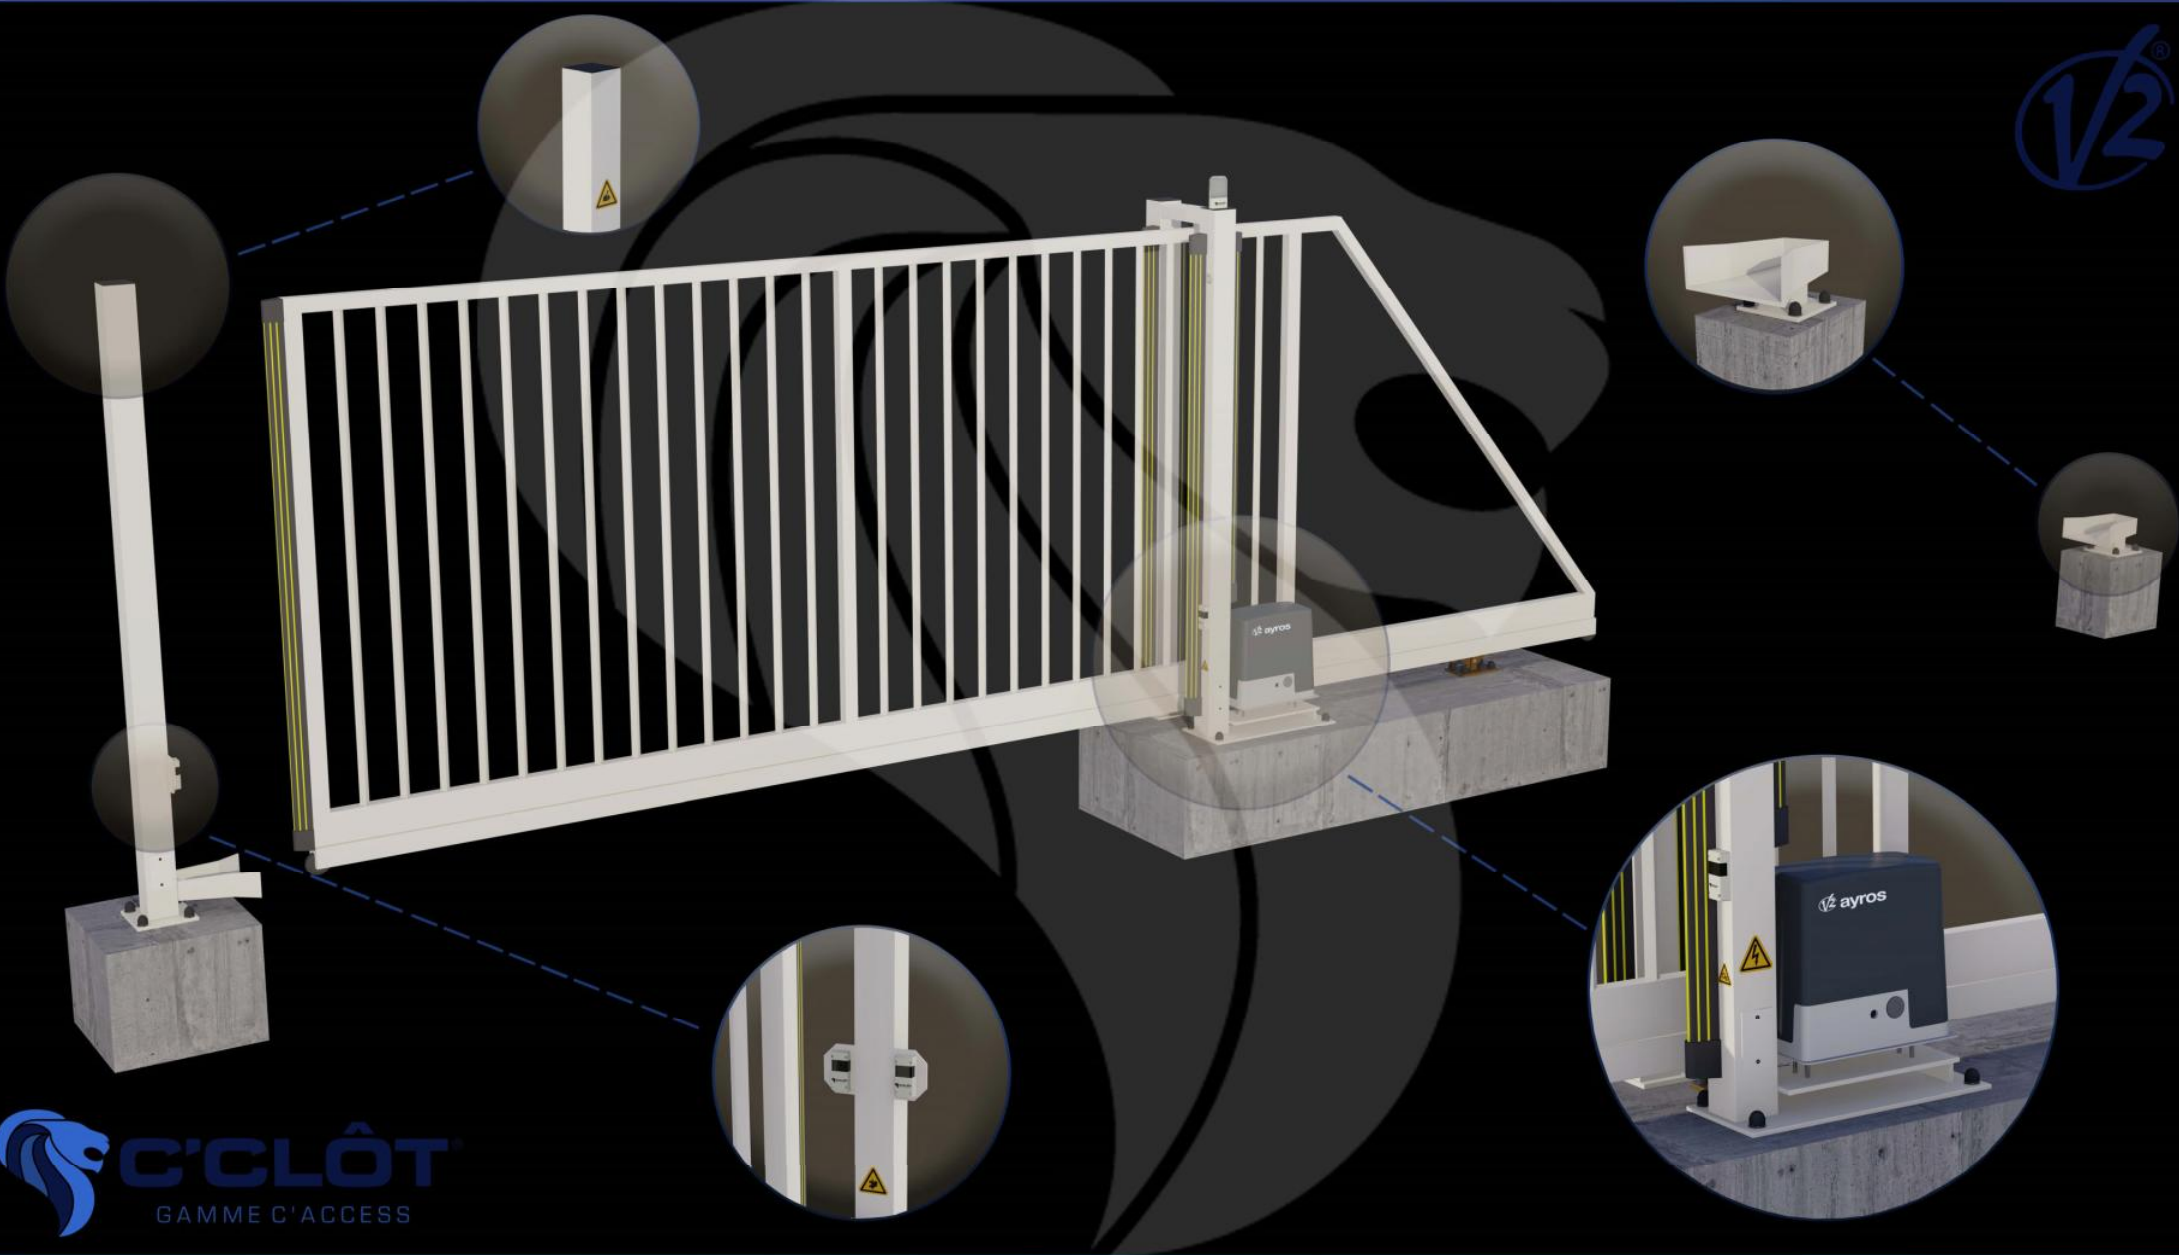

Portail Autoportant Motorisé VENTOUX Barreaudé

Le portail motorisé autoportant VENTOUX est un portail solide, conçu en France et fabriqué en Europe.

Largeur de passage : 5500 mm

Hauteur : 2000 mm

Description:

Le portail autoportant motorisé Ventoux est un portail léger, permettant d'effectuer jusqu'à quelques cycles (10 cycles max.) par jour. Il est très peu onéreux et fiable dans le temps.

Caractéristiques:

- Barreaudage 20 x 20 x 1,5mm - Posé en diagonale (45°)
- Sans serrure
- 2 Supports de réception
- 2 Montures
- 1 Poteau de réception sur platines + 1 trappe de visite
- 1 Poteau de guidage sur platines + 2 trappes de visite

 **C'CLÔT**
GAMME C'ACCESS

Portail Autoportant Motorisé VENTOUX Barreaudé

Le portail motorisé autoportant VENTOUX est un portail solide, conçu en France et fabriqué en Europe.

Largeur de passage : 5500 mm