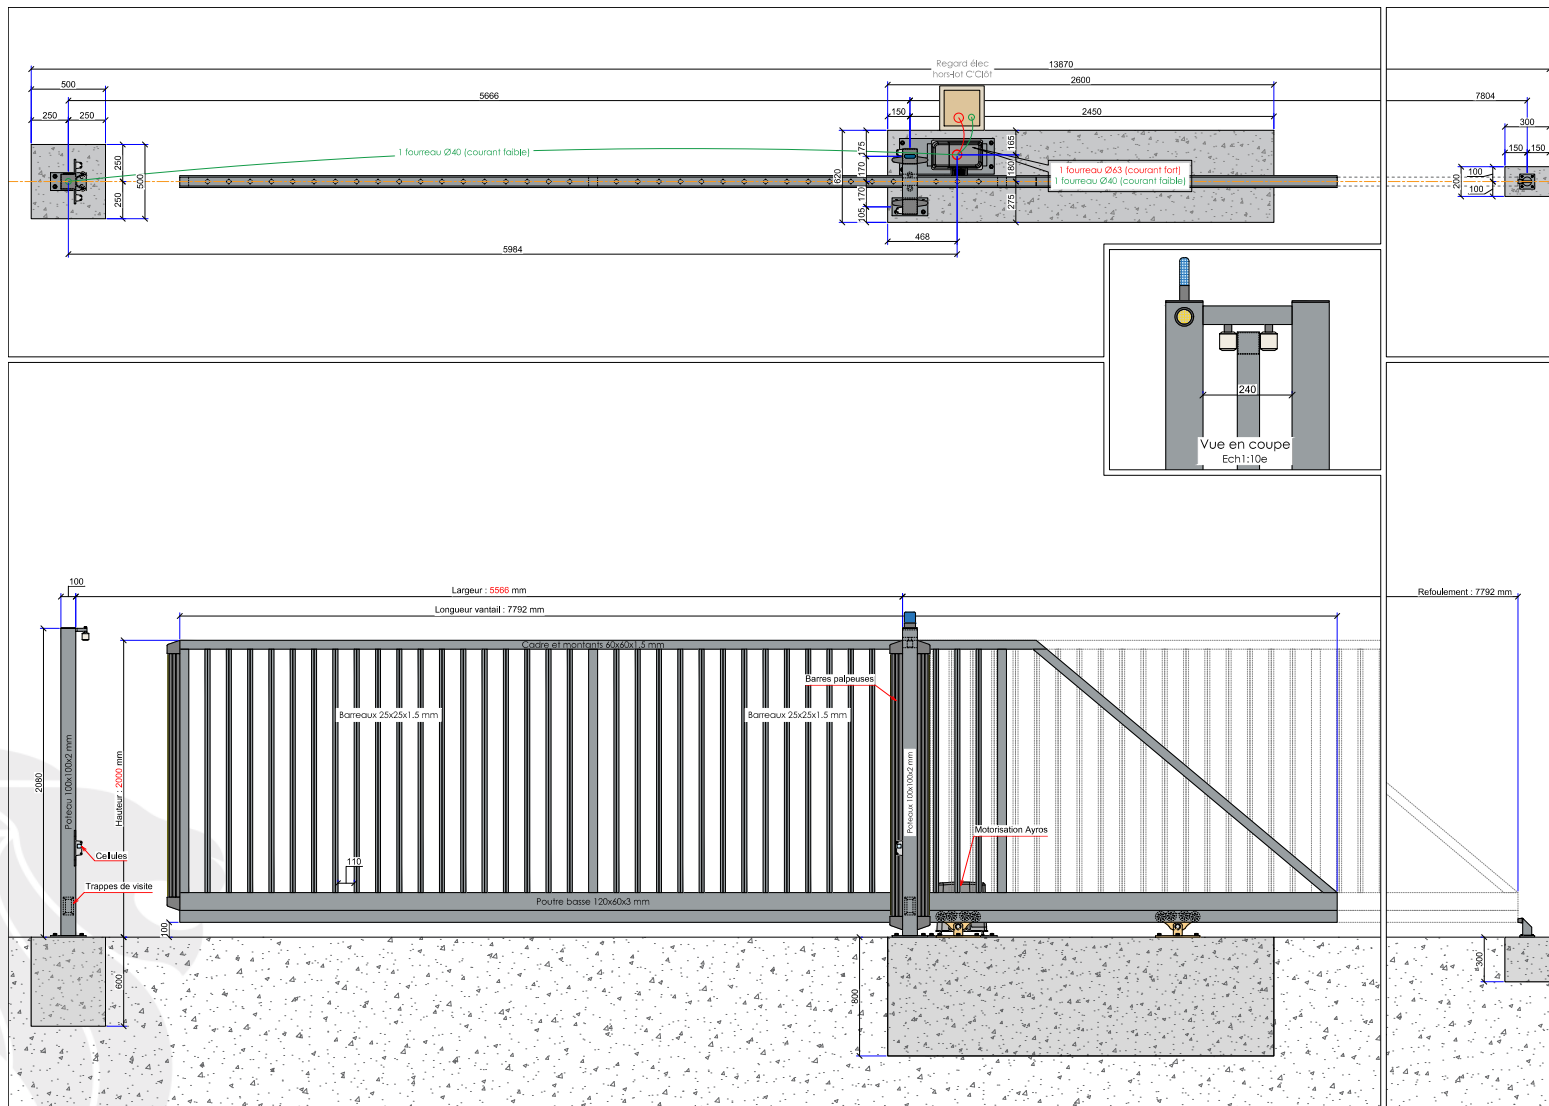

- Barreaudage 20 x 20 x 1,5mm - Posé en diagonale (45°)
- Sans serrure
- 2 Supports de réception
- 2 Montures
- 1 Poteau de réception sur platines + 1 trappe de visite
- 1 Poteau de guidage sur platines + 2 trappes de visite

 **C'CLÔT**
GAMME C'ACCESS

Portail Autoportant Motorisé VENTOUX Barreaudé

Le portail motorisé autoportant VENTOUX est un portail solide, conçu en France et fabriqué en Europe.

Largeur de passage : 5500 mm

Hauteur : 2000 mm

Connaissez-vous toutes les options possibles pour ouvrir/fermer votre portail?

Récepteur INTRATONE

Les + de ce récepteur:

- Paramétrable en ligne
- Ouverture par téléphone
- Horloge d'ouverture/fermeture
- Abonnement prépayé 10ans
- Contrôle des ouvertures