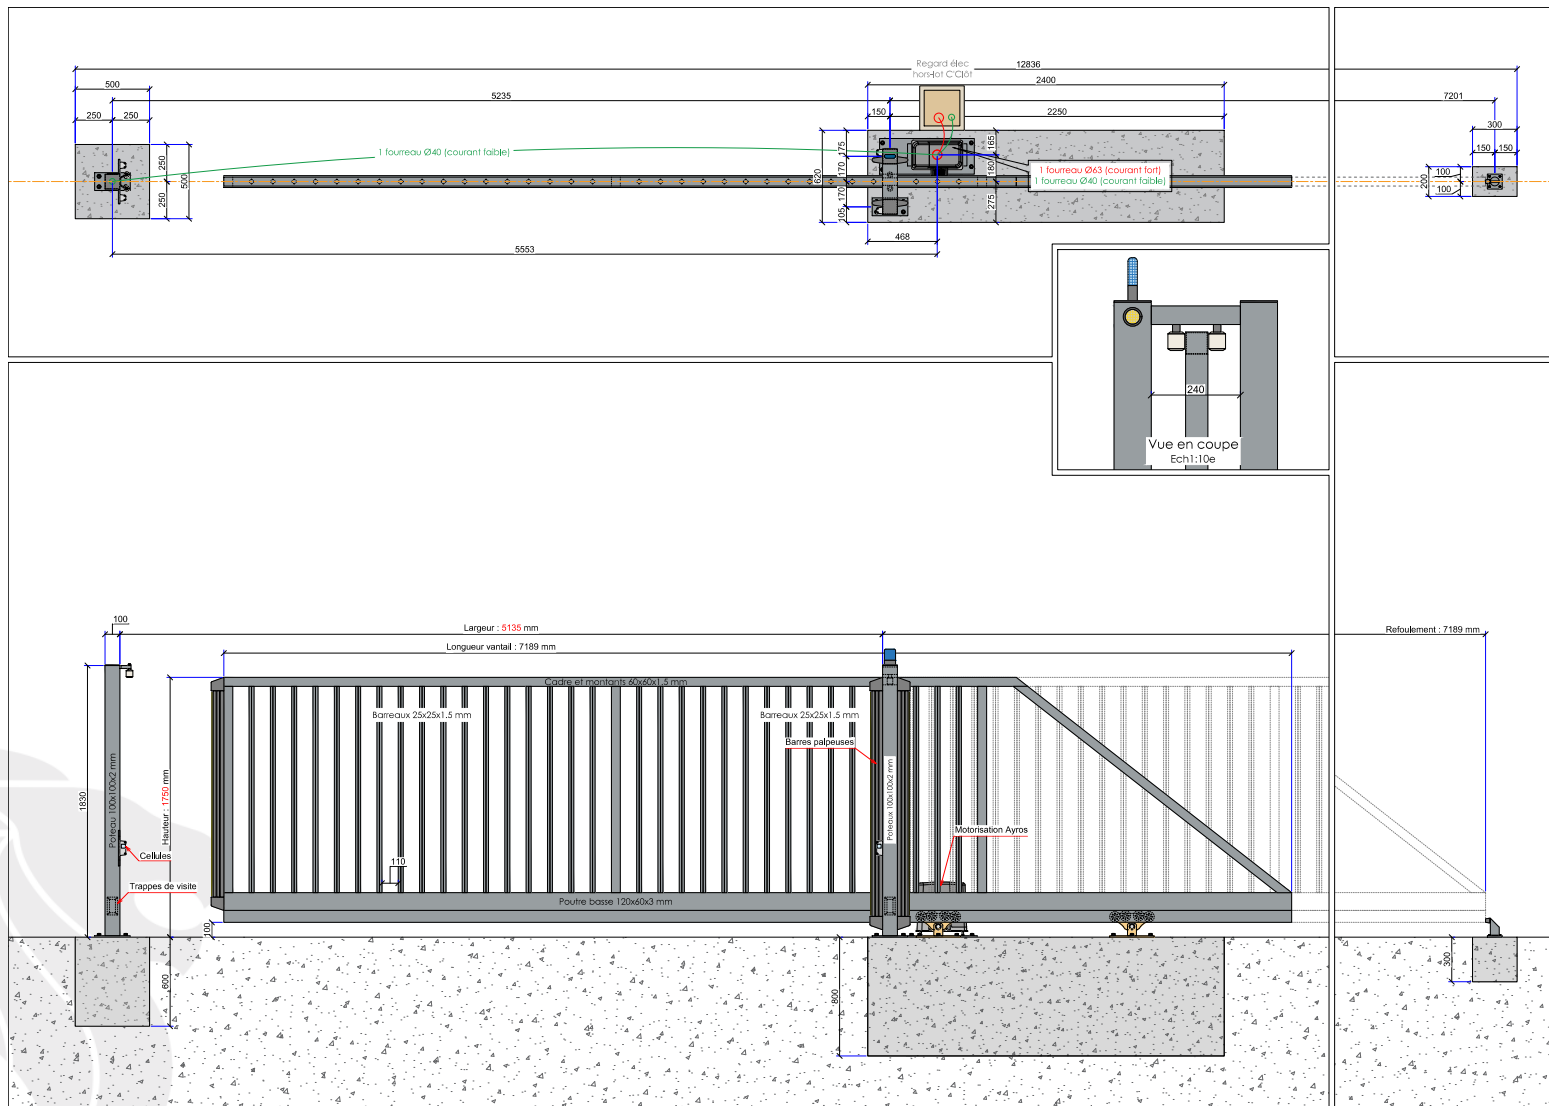

## Caractéristiques:

- Barreaudage 20 x 20 x 1,5mm - Posé en diagonale (45°)
- Sans serrure
- 2 Supports de réception
- 2 Montures
- 1 Poteau de réception sur platines + 1 trappe de visite
- 1 Poteau de guidage sur platines + 2 trappes de visite

## Portail Autoportant Motorisé VENTOUX Barreaudé

Le portail motorisé autoportant VENTOUX est un portail solide, conçu en France et fabriqué en Europe.

Largeur de passage : 5000 mm

Hauteur : 1750 mm

Connaissez-vous toutes les options possibles pour ouvrir/fermer votre portail?