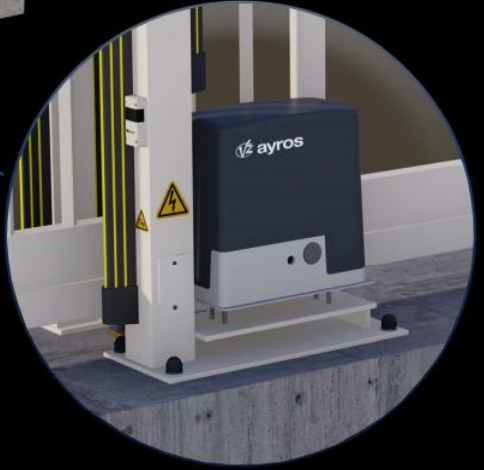

# Portail Autoportant Motorisé VENTOUX Barreaudé

Le portail motorisé autoportant VENTOUX est un portail solide, conçu en France et fabriqué en Europe.

Largeur de passage : 5000 mm

Hauteur : 1750 mm

## Caractéristiques:

- Barreaudage 20 x 20 x 1,5mm - Posé en diagonale (45°)
- Sans serrure
- 2 Supports de réception
- 2 Montures
- 1 Poteau de réception sur platines + 1 trappe de visite
- 1 Poteau de guidage sur platines + 2 trappes de visite

## Spécifications techniques:

- Tous les tubes utilisés sont en acier DX51D galvanisé Sendzimir selon la norme NFA 49-542.
- Plastification réalisée selon le process suivant : dérochage chimique, dégraissage, double rinçage eau déminéralisée résistivité 30 microsiemens, passivation chromique, séchage à 110°C, poudrage polyester par pistolet tribostatique fixé sur robot, cuisson à 200 °C durant 30 minutes (revêtement : 120 microns)
- Tests réalisés selon procédé du brouillard salin sur une durée de 800 H.

## Portail Autoportant Motorisé VENTOUX Barreaudé

Le portail motorisé autoportant VENTOUX est un portail solide, conçu en France et fabriqué en Europe.

Largeur de passage : 5000 mm

Hauteur : 1750 mm

Connaissez-vous toutes les options possibles pour ouvrir/fermer votre portail?