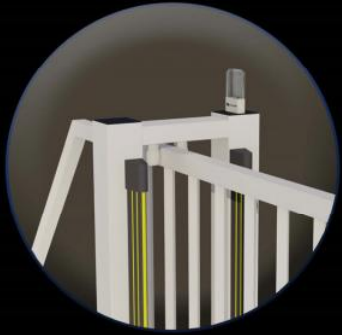

# Portail Autoportant Motorisé VENTOUX Barreaudé

Le portail motorisé autoportant VENTOUX est un portail solide, conçu en France et fabriqué en Europe.

Largeur de passage : 5000 mm

Hauteur : 1750 mm

## Caractéristiques:

- Barreaudage 20 x 20 x 1,5mm - Posé en diagonale (45°)
- Sans serrure
- 2 Supports de réception
- 2 Montures
- 1 Poteau de réception sur platines + 1 trappe de visite
- 1 Poteau de guidage sur platines + 2 trappes de visite

## Spécifications techniques:

- Tous les tubes utilisés sont en acier DX51D galvanisé Sendzimir selon la norme NFA 49-542.
- Plastification réalisée selon le process suivant : dérochage chimique, dégraissage, double rinçage eau déminéralisée résistivité 30 microsiemens, passivation chromique, séchage à 110°C, poudrage polyester par pistolet tribostatique fixé sur robot, cuisson à 200 °C durant 30 minutes (revêtement : 120 microns)
- Tests réalisés selon procédé du brouillard salin sur une durée de 800 H.

## Portail Autoportant Motorisé VENTOUX Barreaudé

Le portail motorisé autoportant VENTOUX est un portail solide, conçu en France et fabriqué en Europe.

Largeur de passage : 5000 mm

Hauteur : 1750 mm

Connaissez-vous toutes les options possibles pour ouvrir/fermer votre portail?