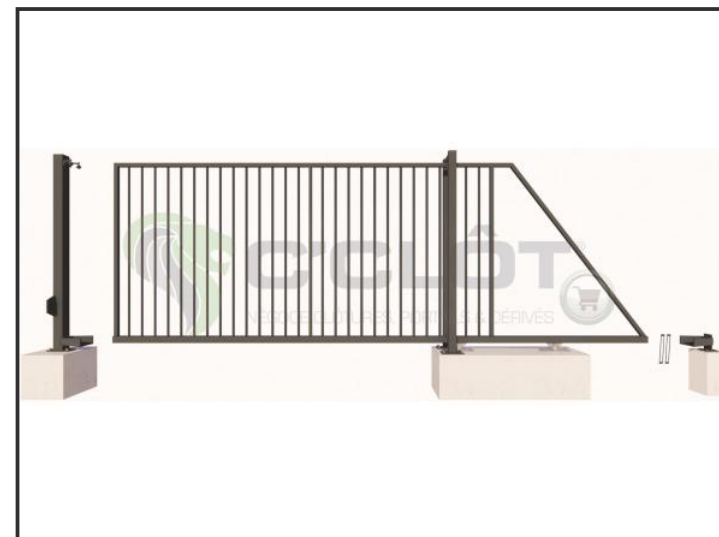

Portail Autoportant Motorisé VENTOUX Barreaudé

Le portail motorisé autoportant VENTOUX est un portail solide, conçu en France et fabriqué en Europe.

Largeur de passage : 5000 mm

Hauteur : 1750 mm

Description:

Le portail autoportant motorisé Ventoux est un portail léger, permettant d'effectuer jusqu'à quelques cycles (10 cycles max.) par jour. Il est très peu onéreux et fiable dans le temps.

Caractéristiques:

- Barreaudage 20 x 20 x 1,5mm - Posé en diagonale (45°)
- Sans serrure
- 2 Supports de réception
- 2 Montures
- 1 Poteau de réception sur platines + 1 trappe de visite
- 1 Poteau de guidage sur platines + 2 trappes de visite

Spécifications techniques:

- Tous les tubes utilisés sont en acier DX51D galvanisé Sendzimir selon la norme NFA 49-542.
- Plastification réalisée selon le process suivant : dérochage chimique, dégraissage, double rinçage eau déminéralisée résistivité 30 microsiemens, passivation chromique, séchage à 110°C, poudrage polyester par pistolet tribostatique fixé sur robot, cuisson à 200 °C durant 30 minutes (revêtement : 120 microns)
- Tests réalisés selon procédé du brouillard salin sur une durée de 800 H.