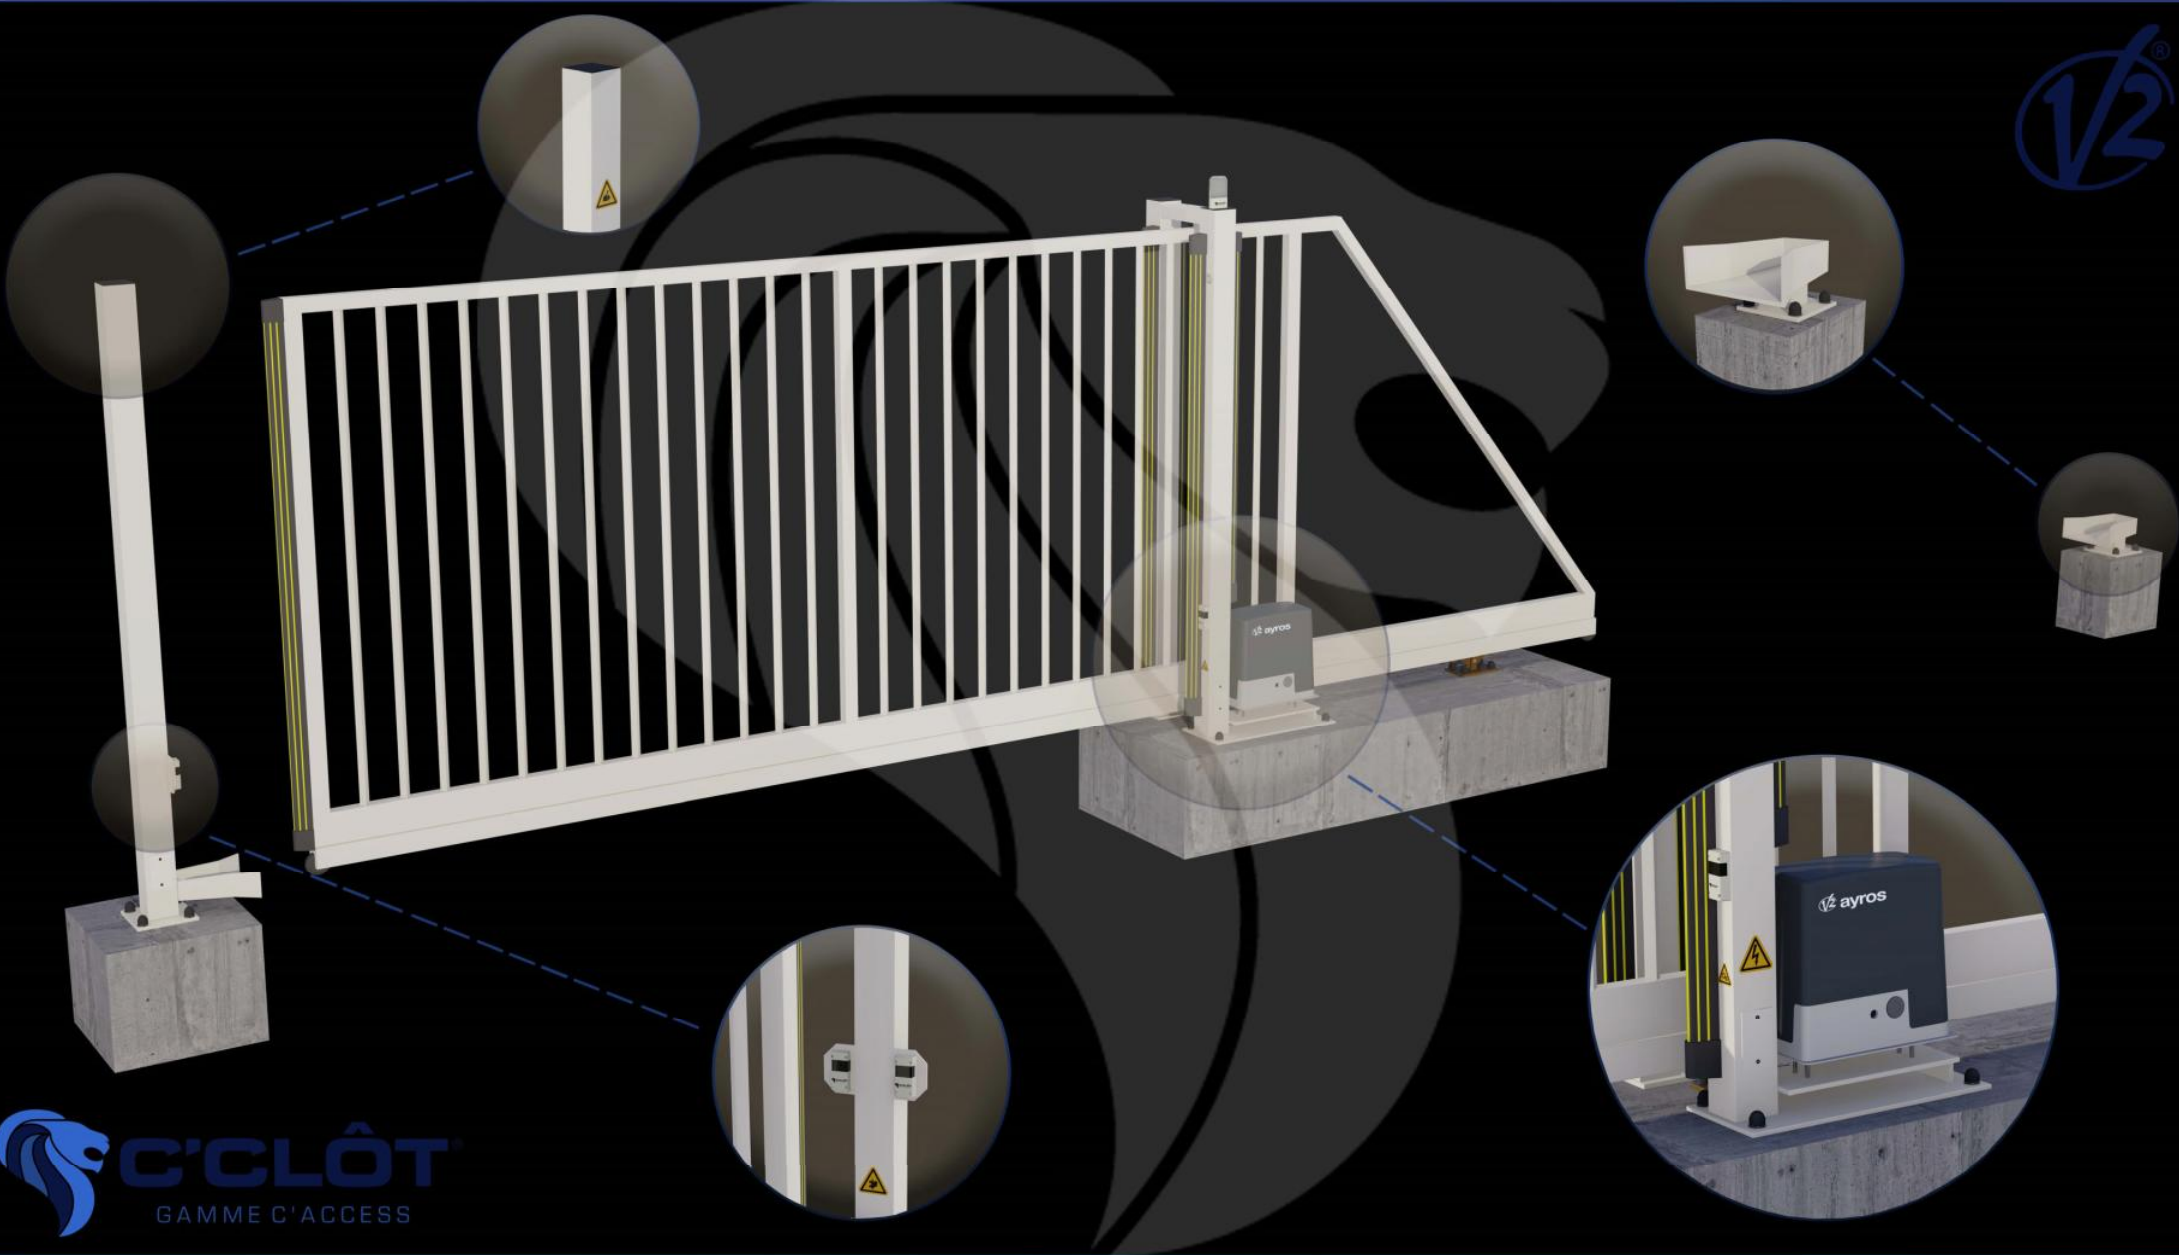

C'CLÔT
GAMME C'ACCESS