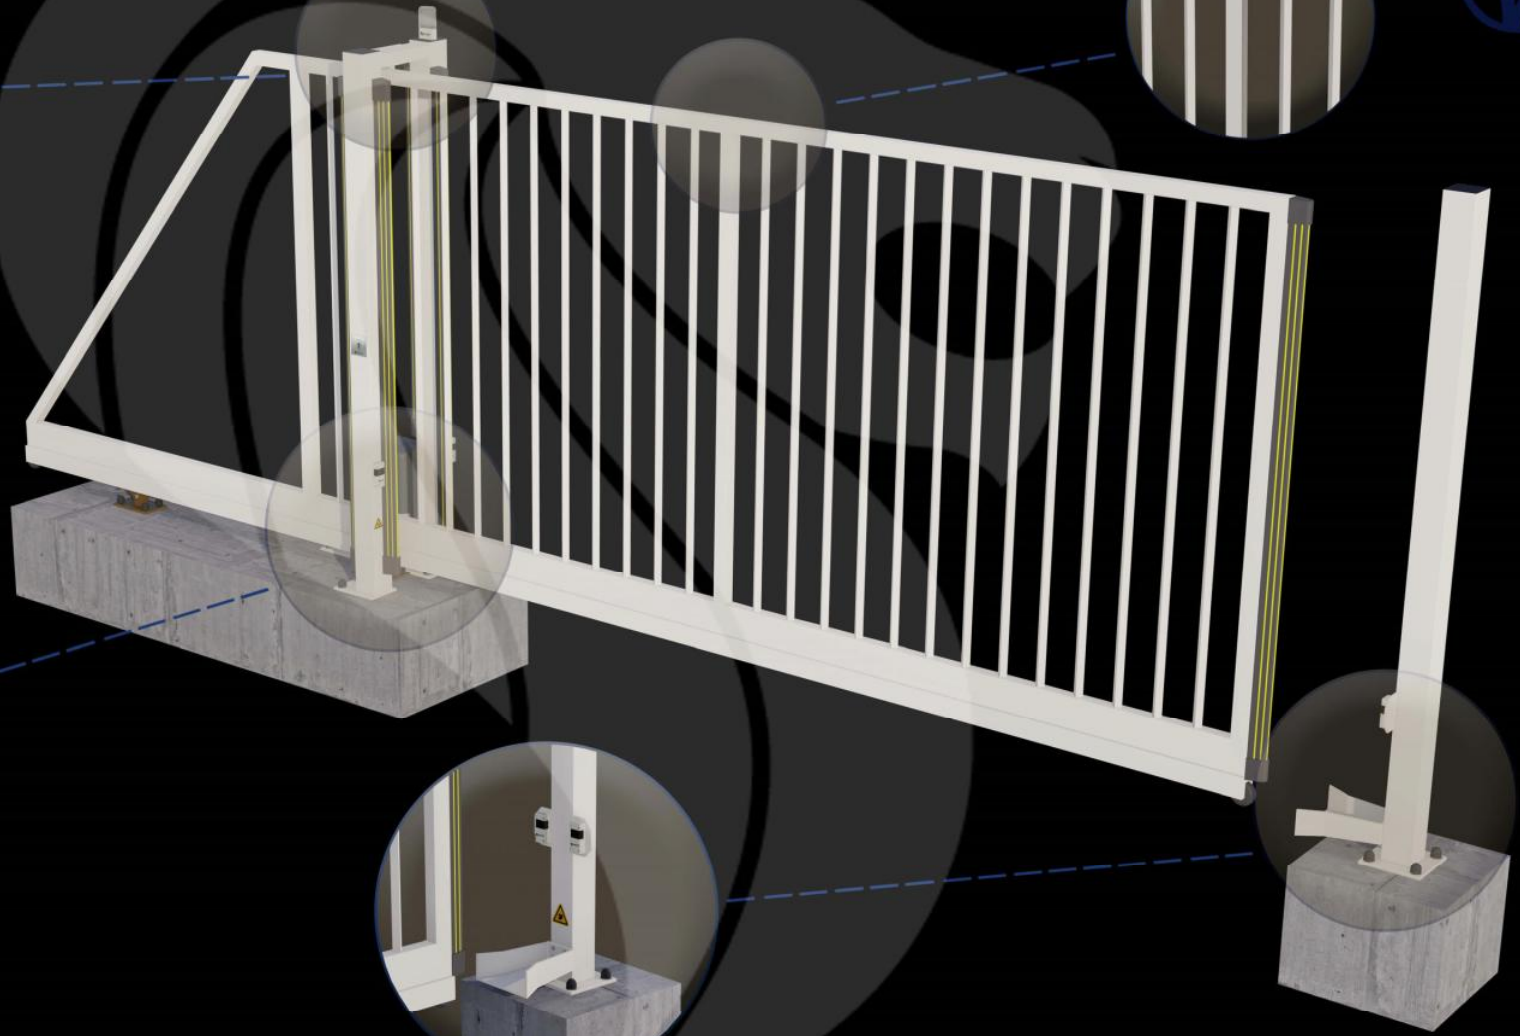

# Portail Autoportant Motorisé VENTOUX Barreaudé

Le portail motorisé autoportant VENTOUX est un portail solide, conçu en France et fabriqué en Europe.

Largeur de passage : 5000 mm

Hauteur : 1750 mm

## Description:

Le portail autoportant motorisé Ventoux est un portail léger, permettant d'effectuer jusqu'à quelques cycles (10 cycles max.) par jour. Il est très peu onéreux et fiable dans le temps.

## Caractéristiques:

- Barreaudage 20 x 20 x 1,5mm - Posé en diagonale (45°)
- Sans serrure
- 2 Supports de réception
- 2 Montures
- 1 Poteau de réception sur platines + 1 trappe de visite
- 1 Poteau de guidage sur platines + 2 trappes de visite

## Portail Autoportant Motorisé VENTOUX Barreaudé

Le portail motorisé autoportant VENTOUX est un portail solide, conçu en France et fabriqué en Europe.

Largeur de passage : 5000 mm

Hauteur : 1750 mm

Connaissez-vous toutes les options possibles pour ouvrir/fermer votre portail?