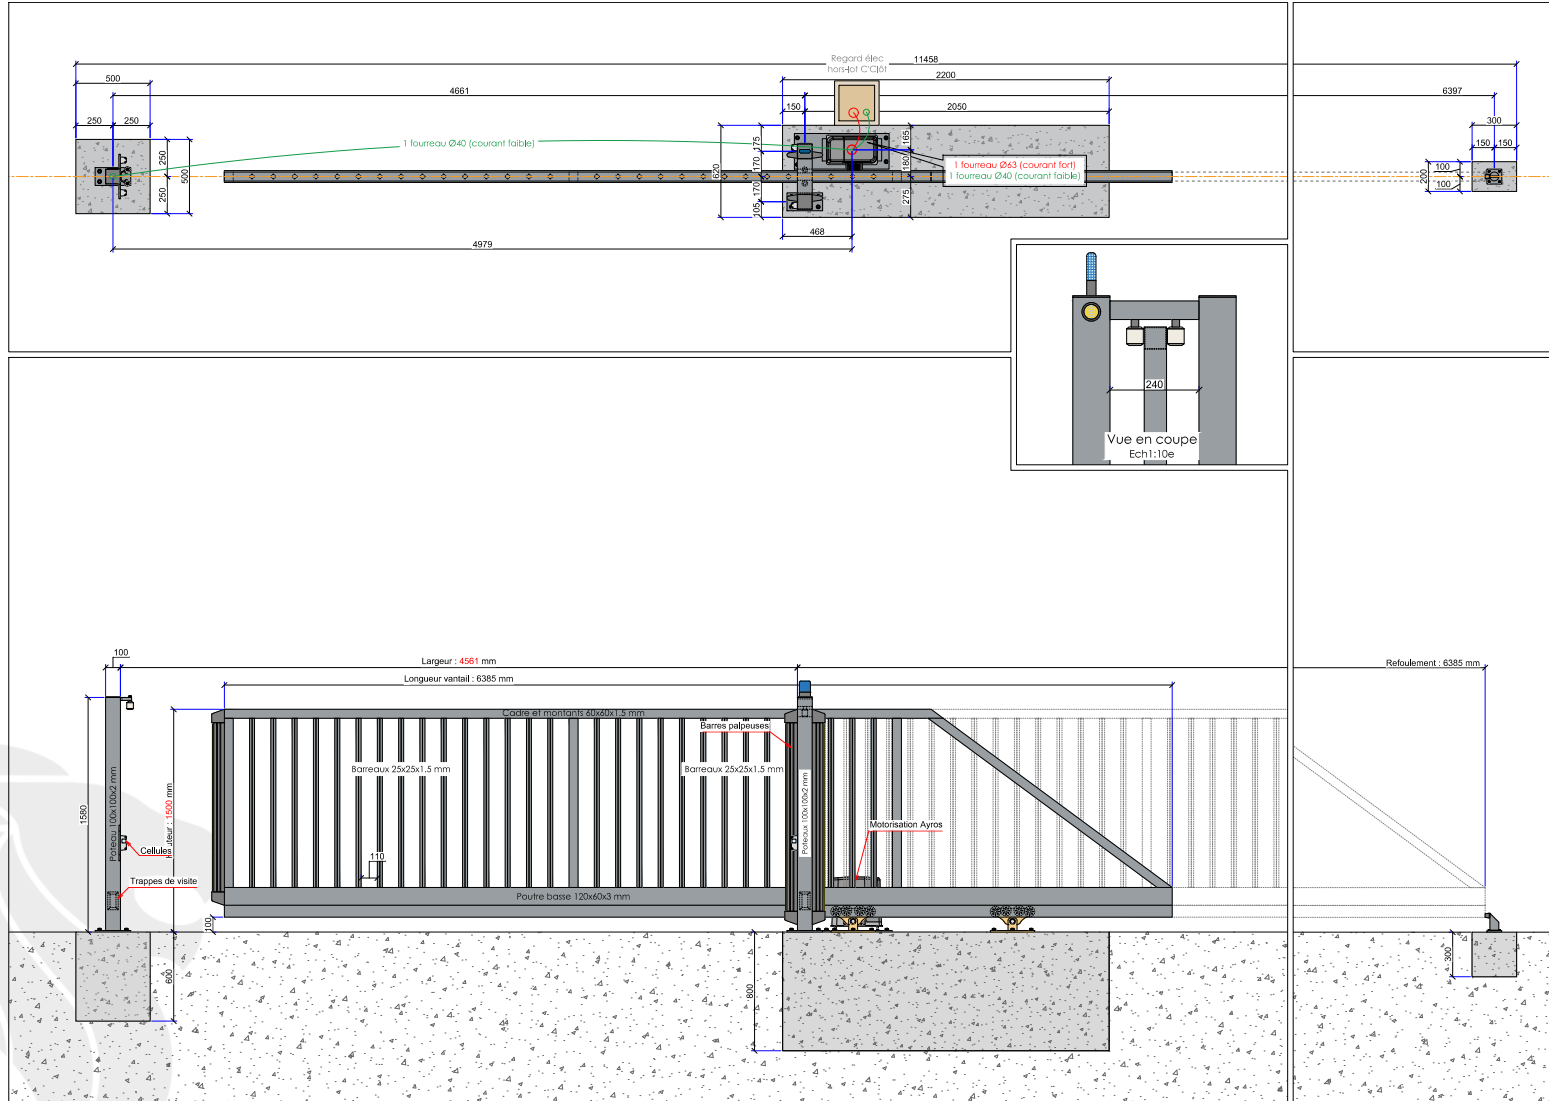

# Portail Autoportant Motorisé VENTOUX Barreaudé

Le portail motorisé autoportant VENTOUX est un portail solide, conçu en France et fabriqué en Europe.

**Largeur de passage : 4500 mm**

**Hauteur : 1500 mm**

## Caractéristiques:

- Barreaux de 25 x 25 x 1.5mm orientés à 45°
- Cadre 50 x 50mm ou 60 x 60mm, selon la taille du vantail (voir sur le plan)
- Poutre basse 120 x 60mm
- Poteaux 100 x 100mm
- Poutre de guidage 70 x 70 x 4 ou 80 x 80 x 5mm, selon la taille du vantail (voir sur le plan)

## Portail Autoportant Motorisé VENTOUX Barreaudé

Le portail motorisé autoportant VENTOUX est un portail solide, conçu en France et fabriqué en Europe.

Largeur de passage : 4500 mm

Hauteur : 1500 mm

Connaissez-vous toutes les options possibles pour ouvrir/fermer votre portail?