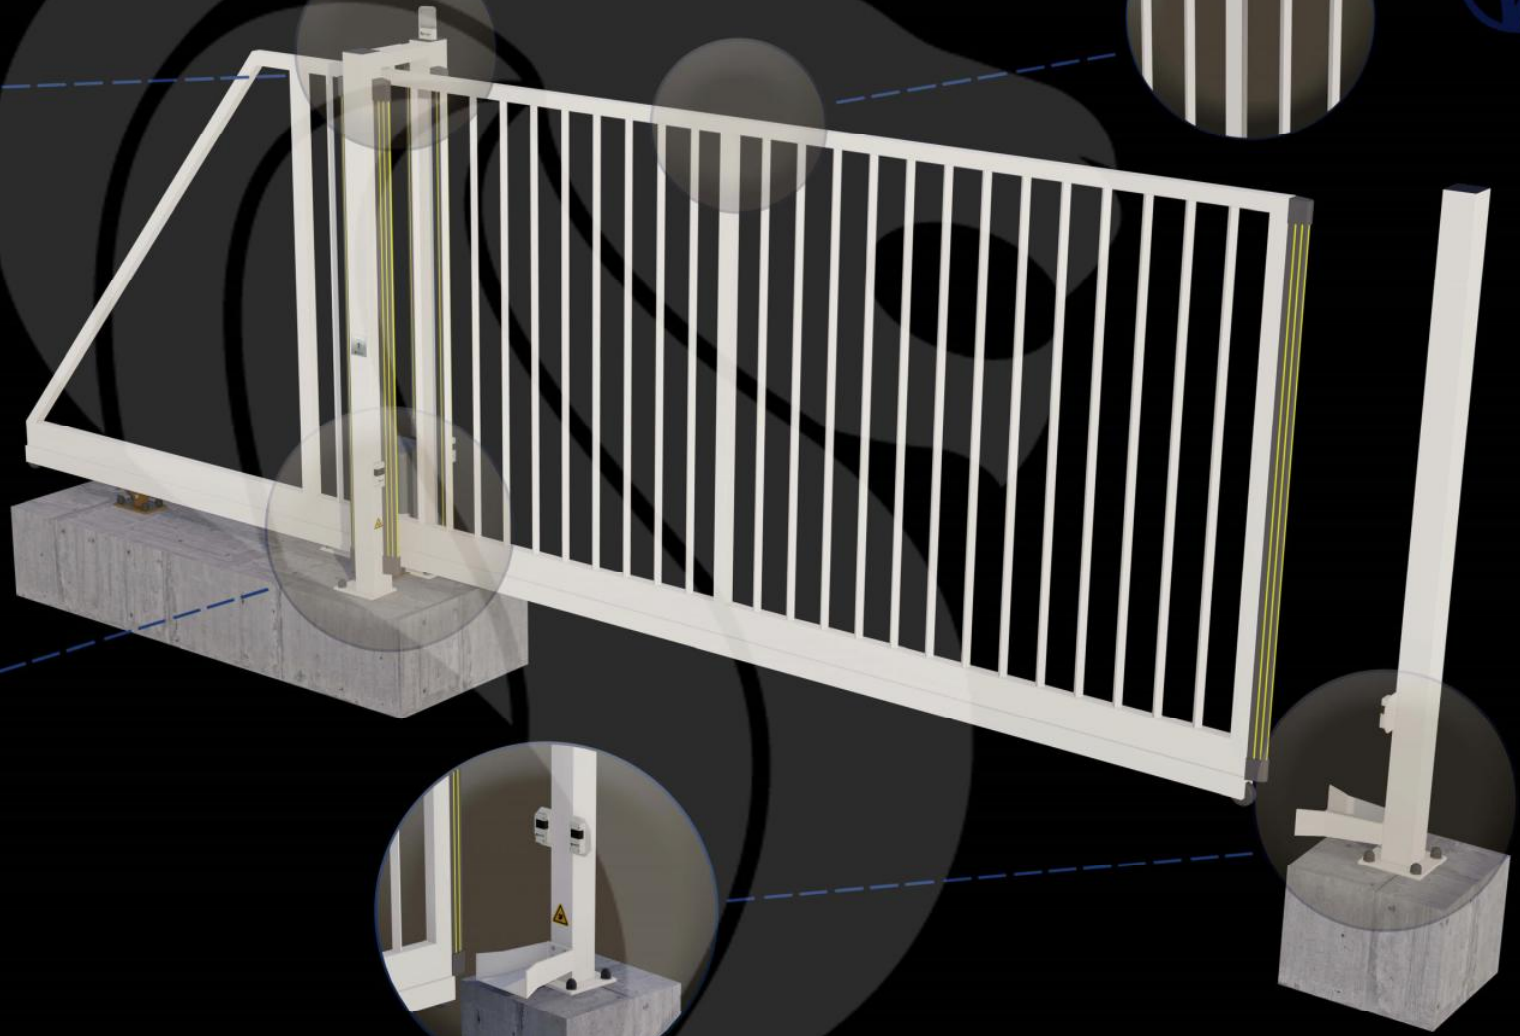

Portail Autoportant Motorisé VENTOUX Barreaudé

Le portail motorisé autoportant VENTOUX est un portail solide, conçu en France et fabriqué en Europe.

Largeur de passage : 3000 mm

Hauteur : 2000 mm

Description:

Le portail autoportant motorisé Ventoux est un portail léger, permettant d'effectuer jusqu'à quelques cycles (10 cycles max.) par jour. Il est très peu onéreux et fiable dans le temps.

Caractéristiques:

 **C'CLÔT**
GAMME C'ACCESS

Portail Autoportant Motorisé VENTOUX Barreaudé

Le portail motorisé autoportant VENTOUX est un portail solide, conçu en France et fabriqué en Europe.

Largeur de passage : 3000 mm