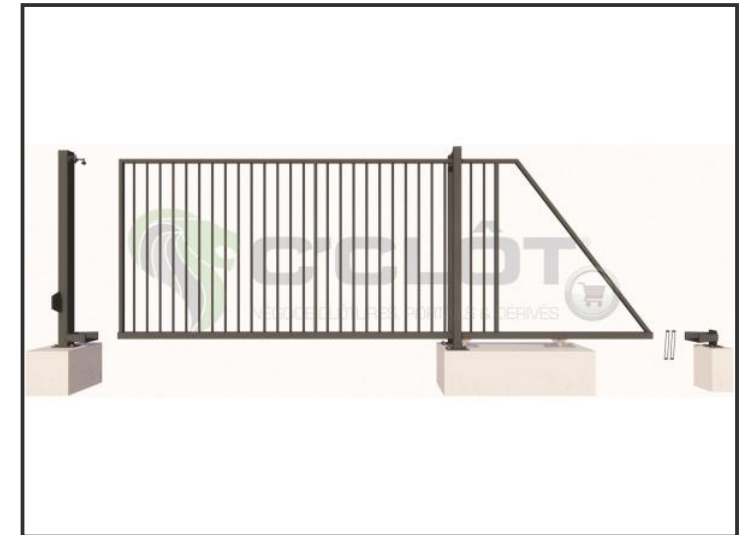

Portail Autoportant Motorisé VENTOUX Barreaudé

Le portail motorisé autoportant VENTOUX est un portail solide, conçu en France et fabriqué en Europe.

Largeur de passage : 3000 mm

Hauteur : 2000 mm

Description:

Le portail autoportant motorisé Ventoux est un portail léger, permettant d'effectuer jusqu'à quelques cycles (10 cycles max.) par jour. Il est très peu onéreux et fiable dans le temps.

Caractéristiques:

- Barreaudage 20 x 20 x 1,5mm - Posé en diagonale (45°)
- Sans serrure
- 2 Supports de réception
- 2 Montures
- 1 Poteau de réception sur platines + 1 trappe de visite
- 1 Poteau de guidage sur platines + 2 trappes de visite

Spécifications techniques:

- Tous les tubes utilisés sont en acier DX51D galvanisé Sendzimir selon la norme NFA 49-542.
- Plastification réalisée selon le process suivant : dérochage chimique, dégraissage, double rinçage eau déminéralisée résistivité 30 microsiemens, passivation chromique, séchage à 110°C, poudrage polyester par pistolet tribostatique fixé sur robot, cuisson à 200 °C durant 30 minutes (revêtement : 120 microns)
- Tests réalisés selon procédé du brouillard salin sur une durée de 800 H.