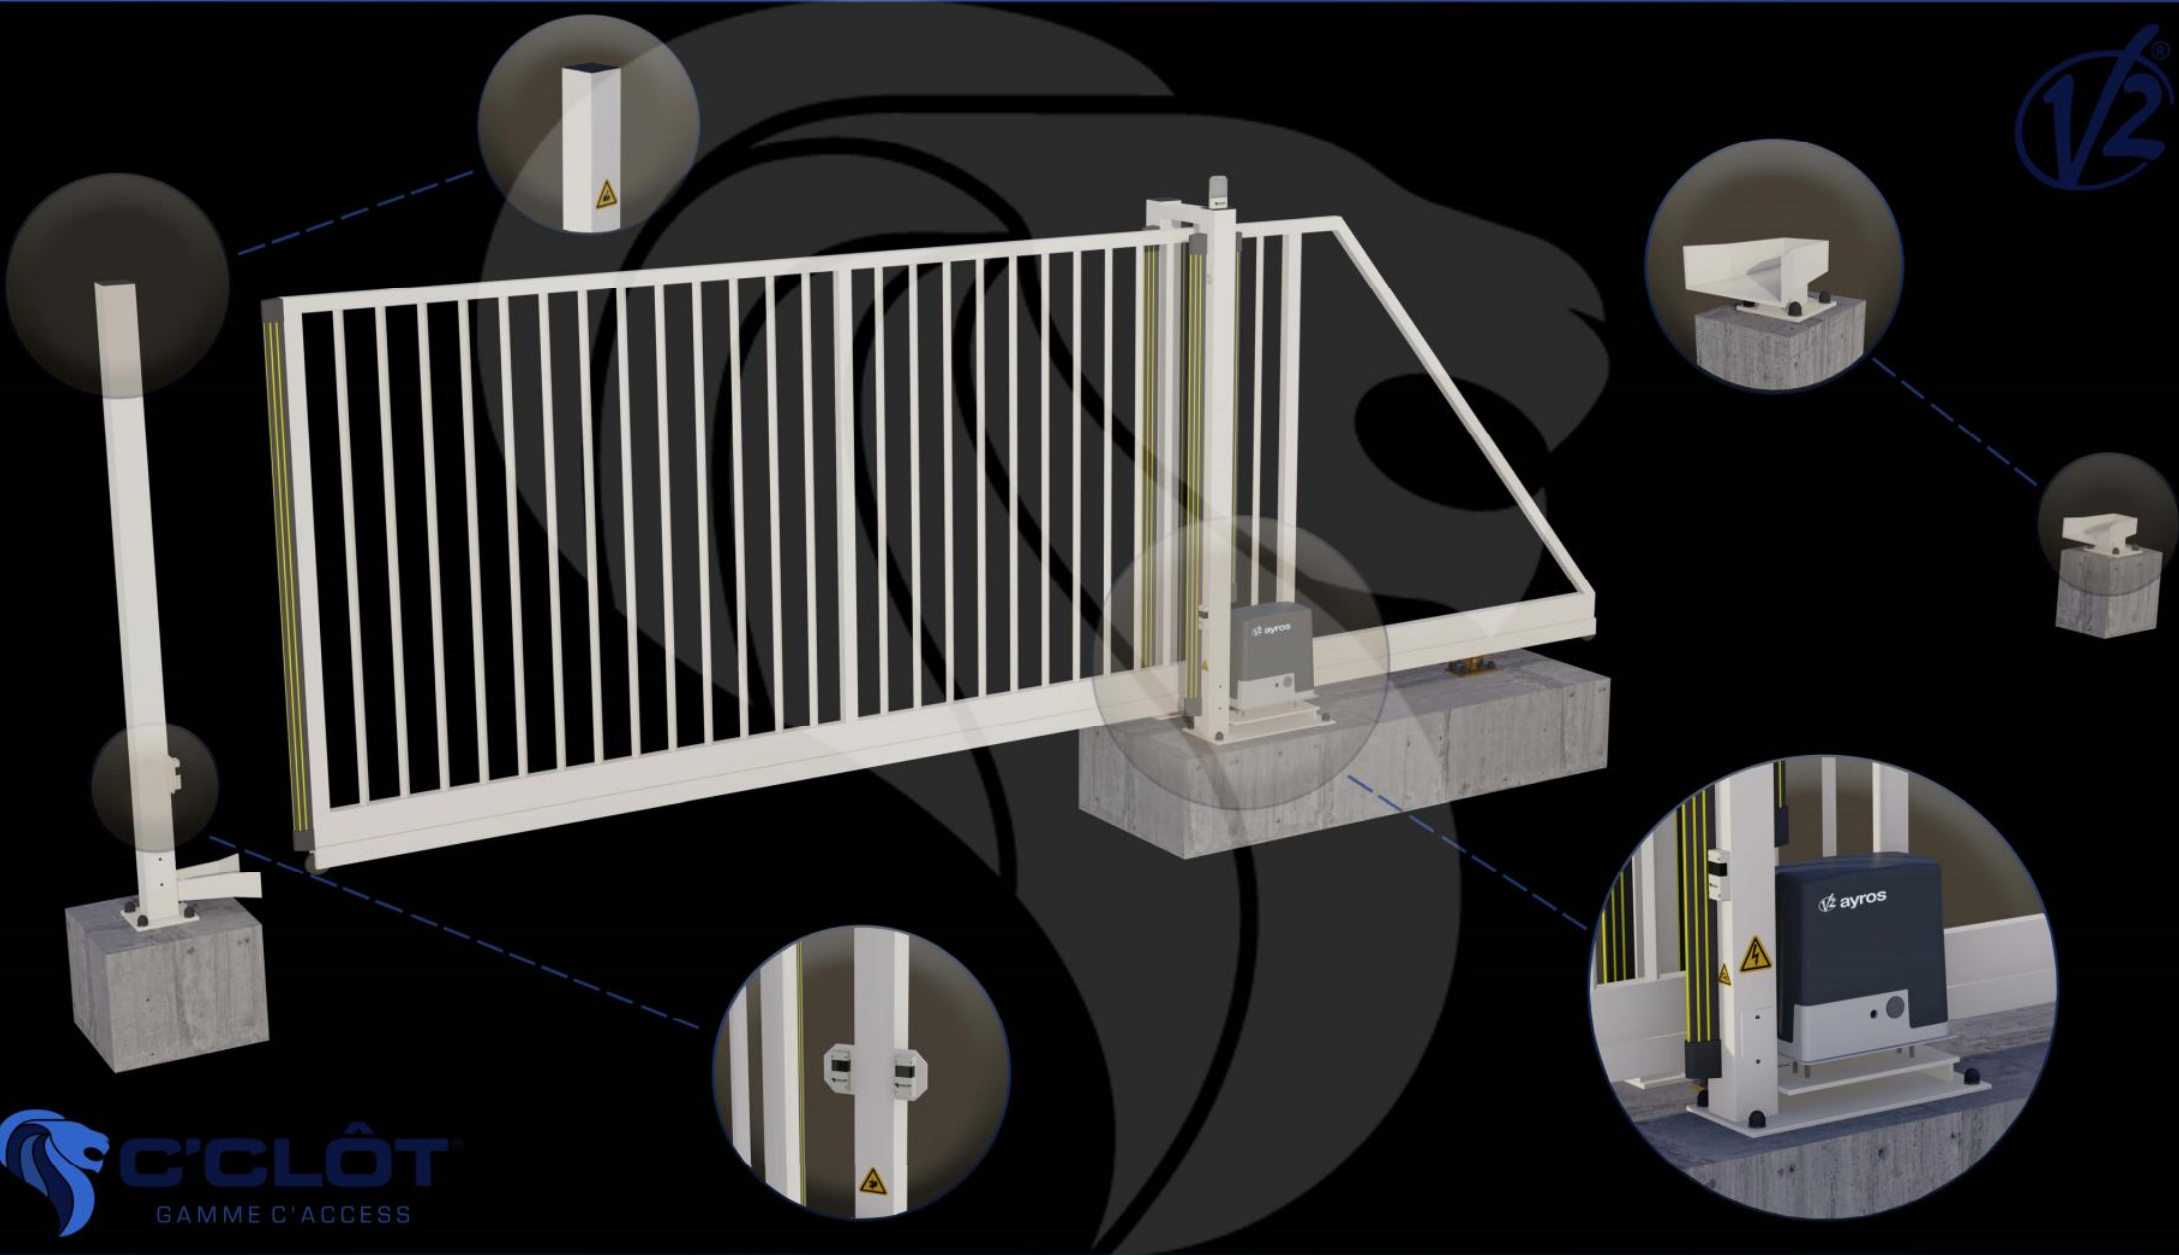

Portail Autoportant Motorisé VENTOUX Barreaudé

Le portail motorisé autoportant VENTOUX est un portail solide, conçu en France et fabriqué en Europe.

Largeur de passage : 3000 mm

Hauteur : 2000 mm

Description:

Le portail autoportant motorisé Ventoux est un portail léger, permettant d'effectuer jusqu'à quelques cycles (10 cycles max.) par jour. Il est très peu onéreux et fiable dans le temps.

Caractéristiques:

- Barreaudage 20 x 20 x 1,5mm - Posé en diagonale (45°)
- Sans serrure
- 2 Supports de réception
- 2 Montures
- 1 Poteau de réception sur platines + 1 trappe de visite
- 1 Poteau de guidage sur platines + 2 trappes de visite

 **C'CLÔT**
GAMME C'ACCESS

Portail Autoportant Motorisé VENTOUX Barreaudé

Le portail motorisé autoportant VENTOUX est un portail solide, conçu en France et fabriqué en Europe.

Largeur de passage : 3000 mm