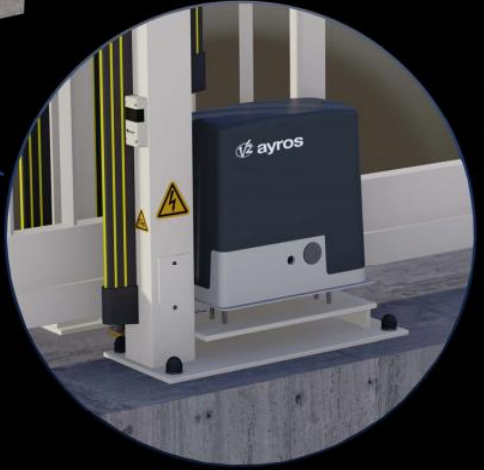

Portail Autoportant Motorisé VENTOUX Barreaudé

Le portail motorisé autoportant VENTOUX est un portail solide, conçu en France et fabriqué en Europe.

Largeur de passage : 3000 mm

Hauteur : 2000 mm

Description:

Le portail autoportant motorisé Ventoux est un portail léger, permettant d'effectuer jusqu'à quelques cycles (10 cycles max.) par jour. Il est très peu onéreux et fiable dans le temps.

Caractéristiques:

Spécifications techniques:

- Tous les tubes utilisés sont en acier DX51D galvanisé Sendzimir selon la norme NFA 49-542.
- Plastification réalisée selon le process suivant : dérochage chimique, dégraissage, double rinçage eau déminéralisée résistivité 30 microsiemens, passivation chromique, séchage à 110°C, poudrage polyester par pistolet tribostatique fixé sur robot, cuisson à 200 °C durant 30 minutes (revêtement : 120 microns)
- Tests réalisés selon procédé du brouillard salin sur une durée de 800 H.

 **C'CLÔT**
GAMME C'ACCESS

Portail Autoportant Motorisé VENTOUX Barreaudé

Le portail motorisé autoportant VENTOUX est un portail solide, conçu en France et fabriqué en Europe.

Largeur de passage : 3000 mm