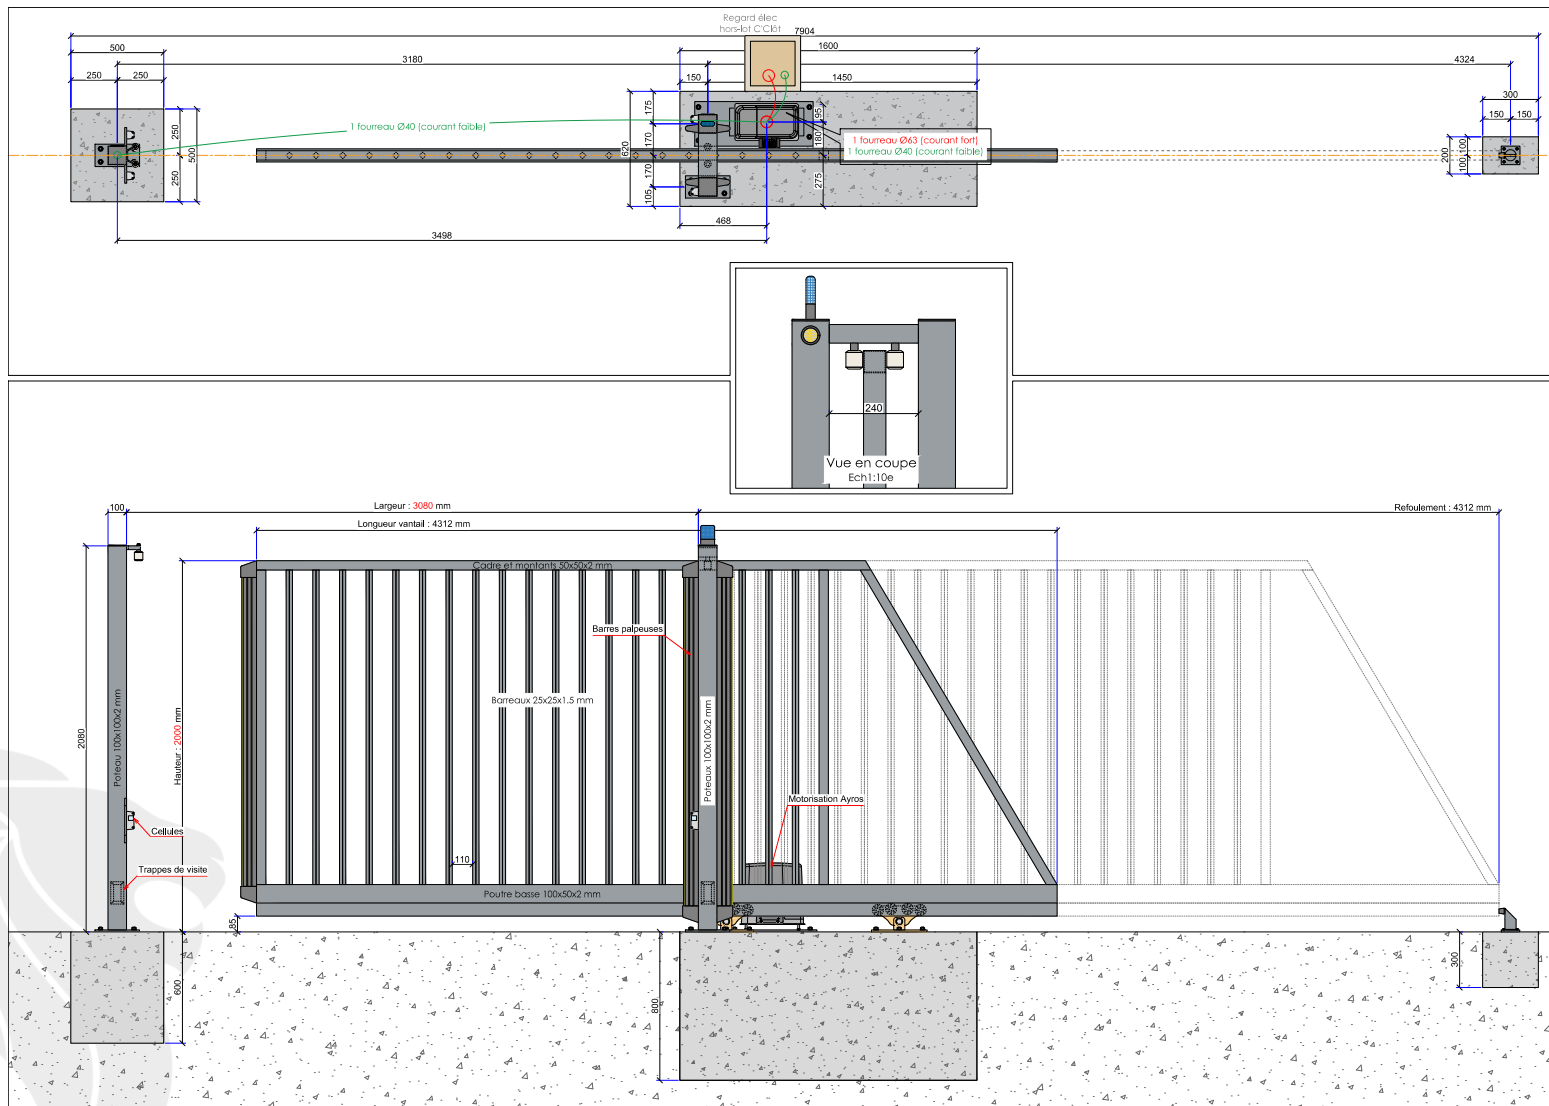

- Barreaudage 20 x 20 x 1,5mm - Posé en diagonale (45°)
- Sans serrure
- 2 Supports de réception
- 2 Montures
- 1 Poteau de réception sur platines + 1 trappe de visite
- 1 Poteau de guidage sur platines + 2 trappes de visite

 **C'CLÔT**
GAMME C'ACCESS

Portail Autoportant Motorisé VENTOUX Barreaudé

Le portail motorisé autoportant VENTOUX est un portail solide, conçu en France et fabriqué en Europe.

Largeur de passage : 3000 mm

Hauteur : 2000 mm

Connaissez-vous toutes les options possibles pour ouvrir/fermer votre portail?

Récepteur INTRATONE

Les + de ce récepteur:

- Paramétrable en ligne
- Ouverture par téléphone
- Horloge d'ouverture/fermeture
- Abonnement prépayé 10ans
- Contrôle des ouvertures