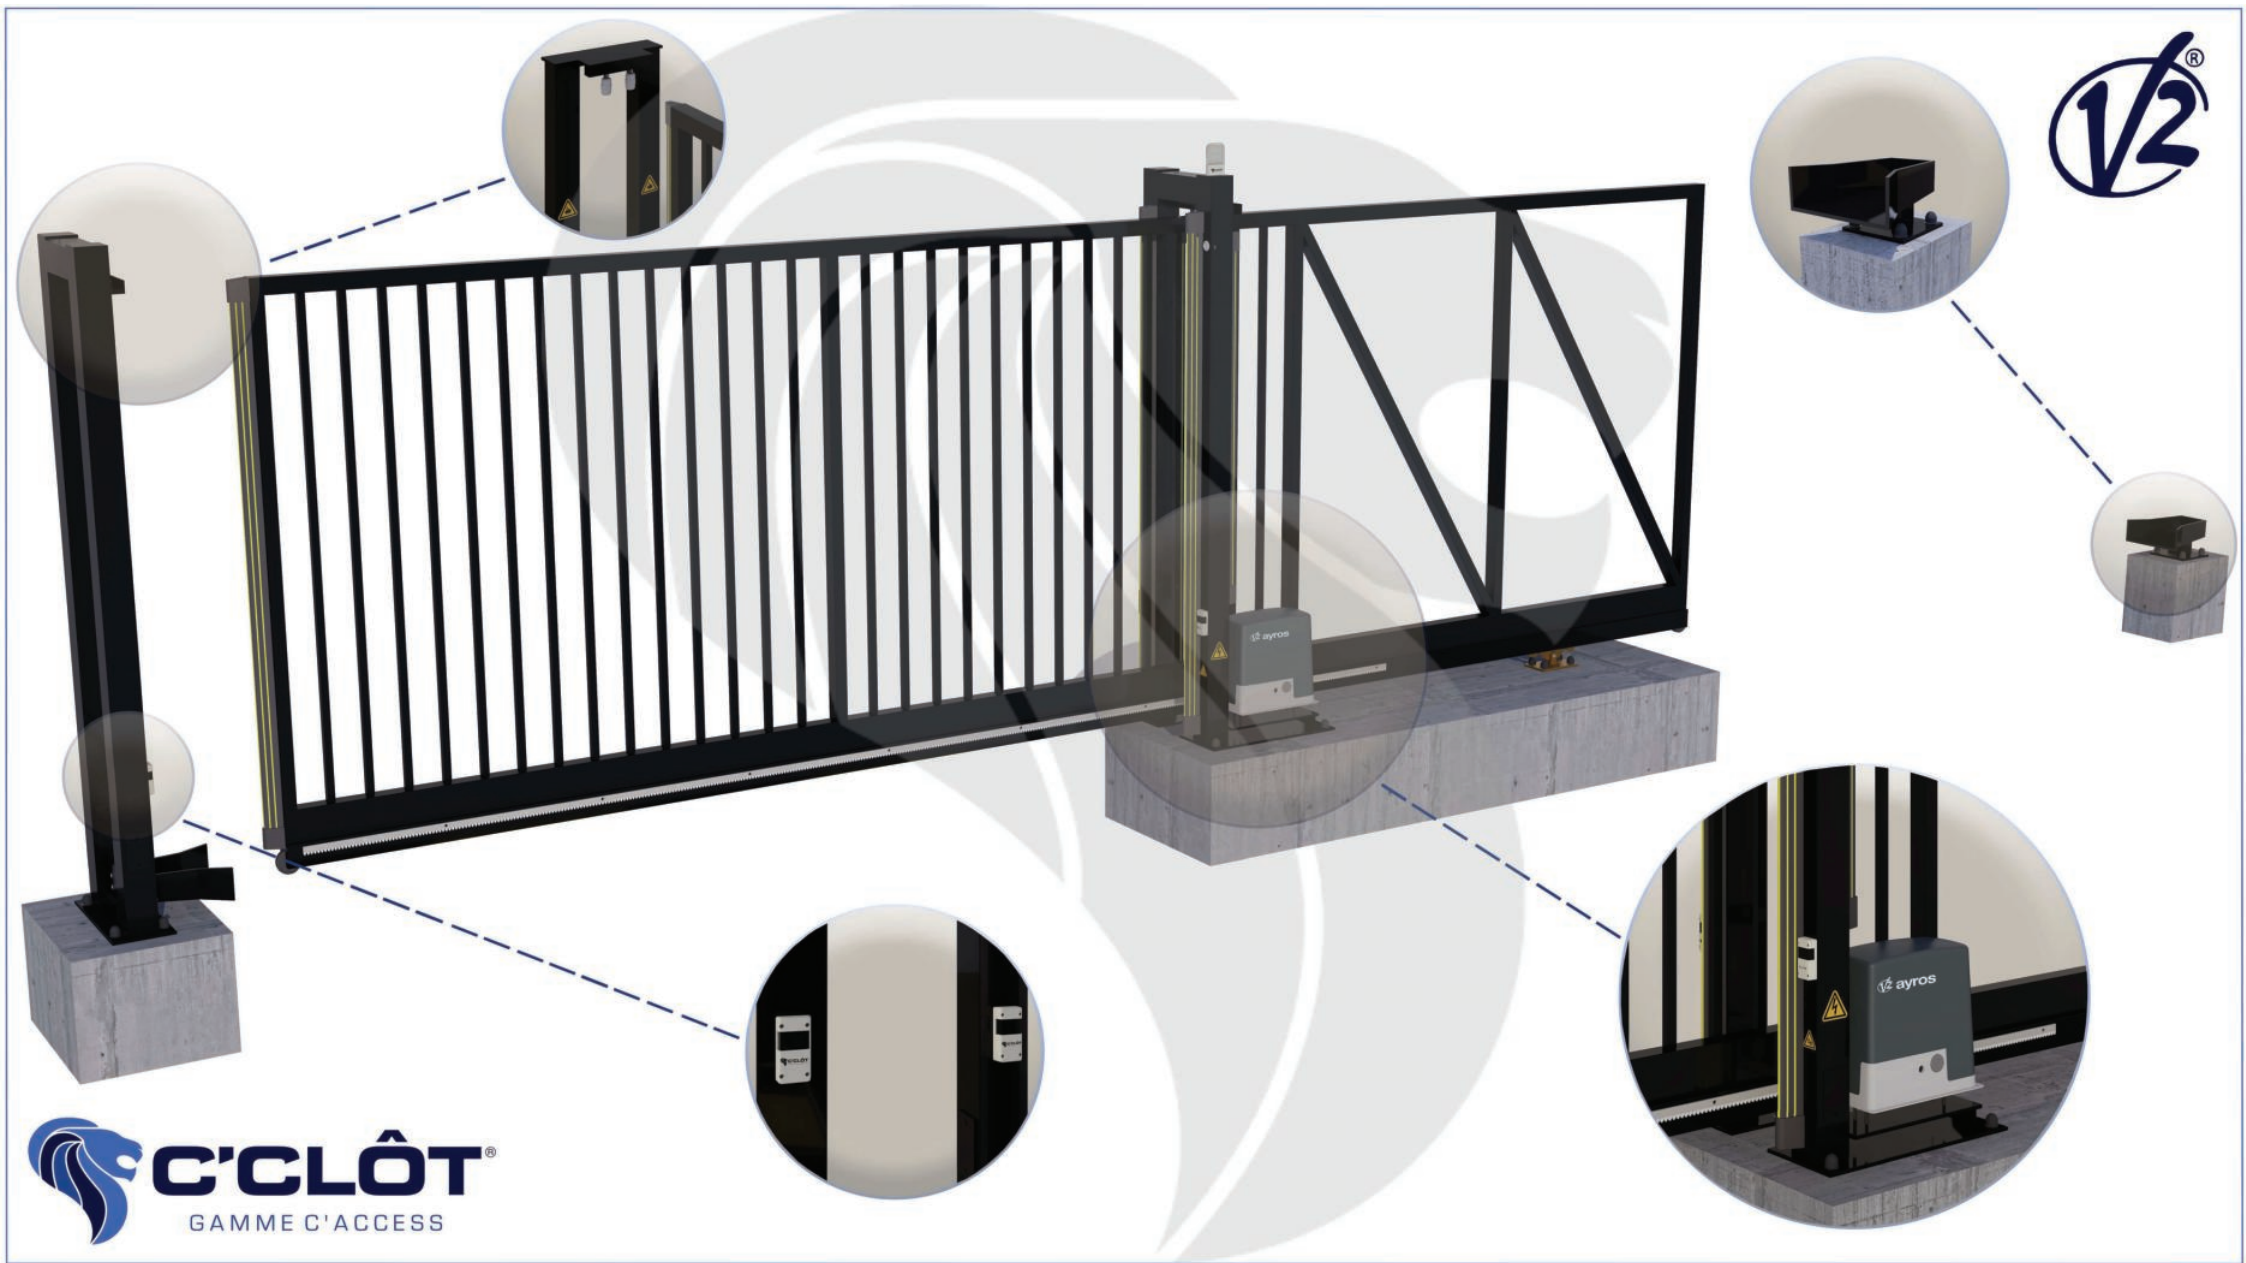

Portail Autoportant Motorisé MONT-BLANC Barreaudé

Le portail motorisé autoportant GALIBIER PRO est un portail solide, conçu en France et fabriqué en Europe.

Largeur de passage : 9000 mm

Hauteur : 1500 mm

Description:

Le portail autoportant motorisé MONT-BLANC est conçu pour effectuer de très nombreux cycles par jour espacés dans le temps. Il est conçu en France et fabriqué au sein de l'union européenne.

Caractéristiques:

- Barreaudage 25 x 25 x 1,5mm - Pose droite
- 2 Roues de Guidage
- 2 Montures
- Trappes de visite
- 2 Supports de réception
- sans serrure

Spécifications techniques:

- Tous les tubes utilisés sont en acier DX51D galvanisé Sendzimir selon la norme NFA 49-542.
- Plastification réalisée selon le process suivant : dérochage chimique, dégraissage, double rinçage eau déminéralisée résistivité 30 microsiemens, passivation chromique, séchage à 110°C, poudrage polyester par pistolet tribostatique fixé sur robot, cuisson à 200 °C durant 30 minutes (revêtement : 120 microns)
- Tests réalisés selon procédé du brouillard salin sur une durée de 800 H.

 **C'CLÔT**[®]
GAMME C'ACCESS

1/2[®]

C'CLÔT[®]
GAMME C'ACCESS

Moteur REV-220

Le moteur REV-230 vient équiper nos portails coulissants et autoportants de Type MONT-BLANC.

Description:

REV est la gamme de moteur portail coulissant collectifs jusqu'à 1400 Kg.
Les moteurs de la série REV sont pourvus de platine de commande avec récepteur 433 MHz incorporé et fins de course électromécaniques ou magnétiques. Les moteurs sont équipés d'armoires de commande avec technologie DE@NET qui le rendent absolument sûrs et conformes aux normes EN12453 et EN12445 grâce à la présence de l'encodeur même dans la version 230V