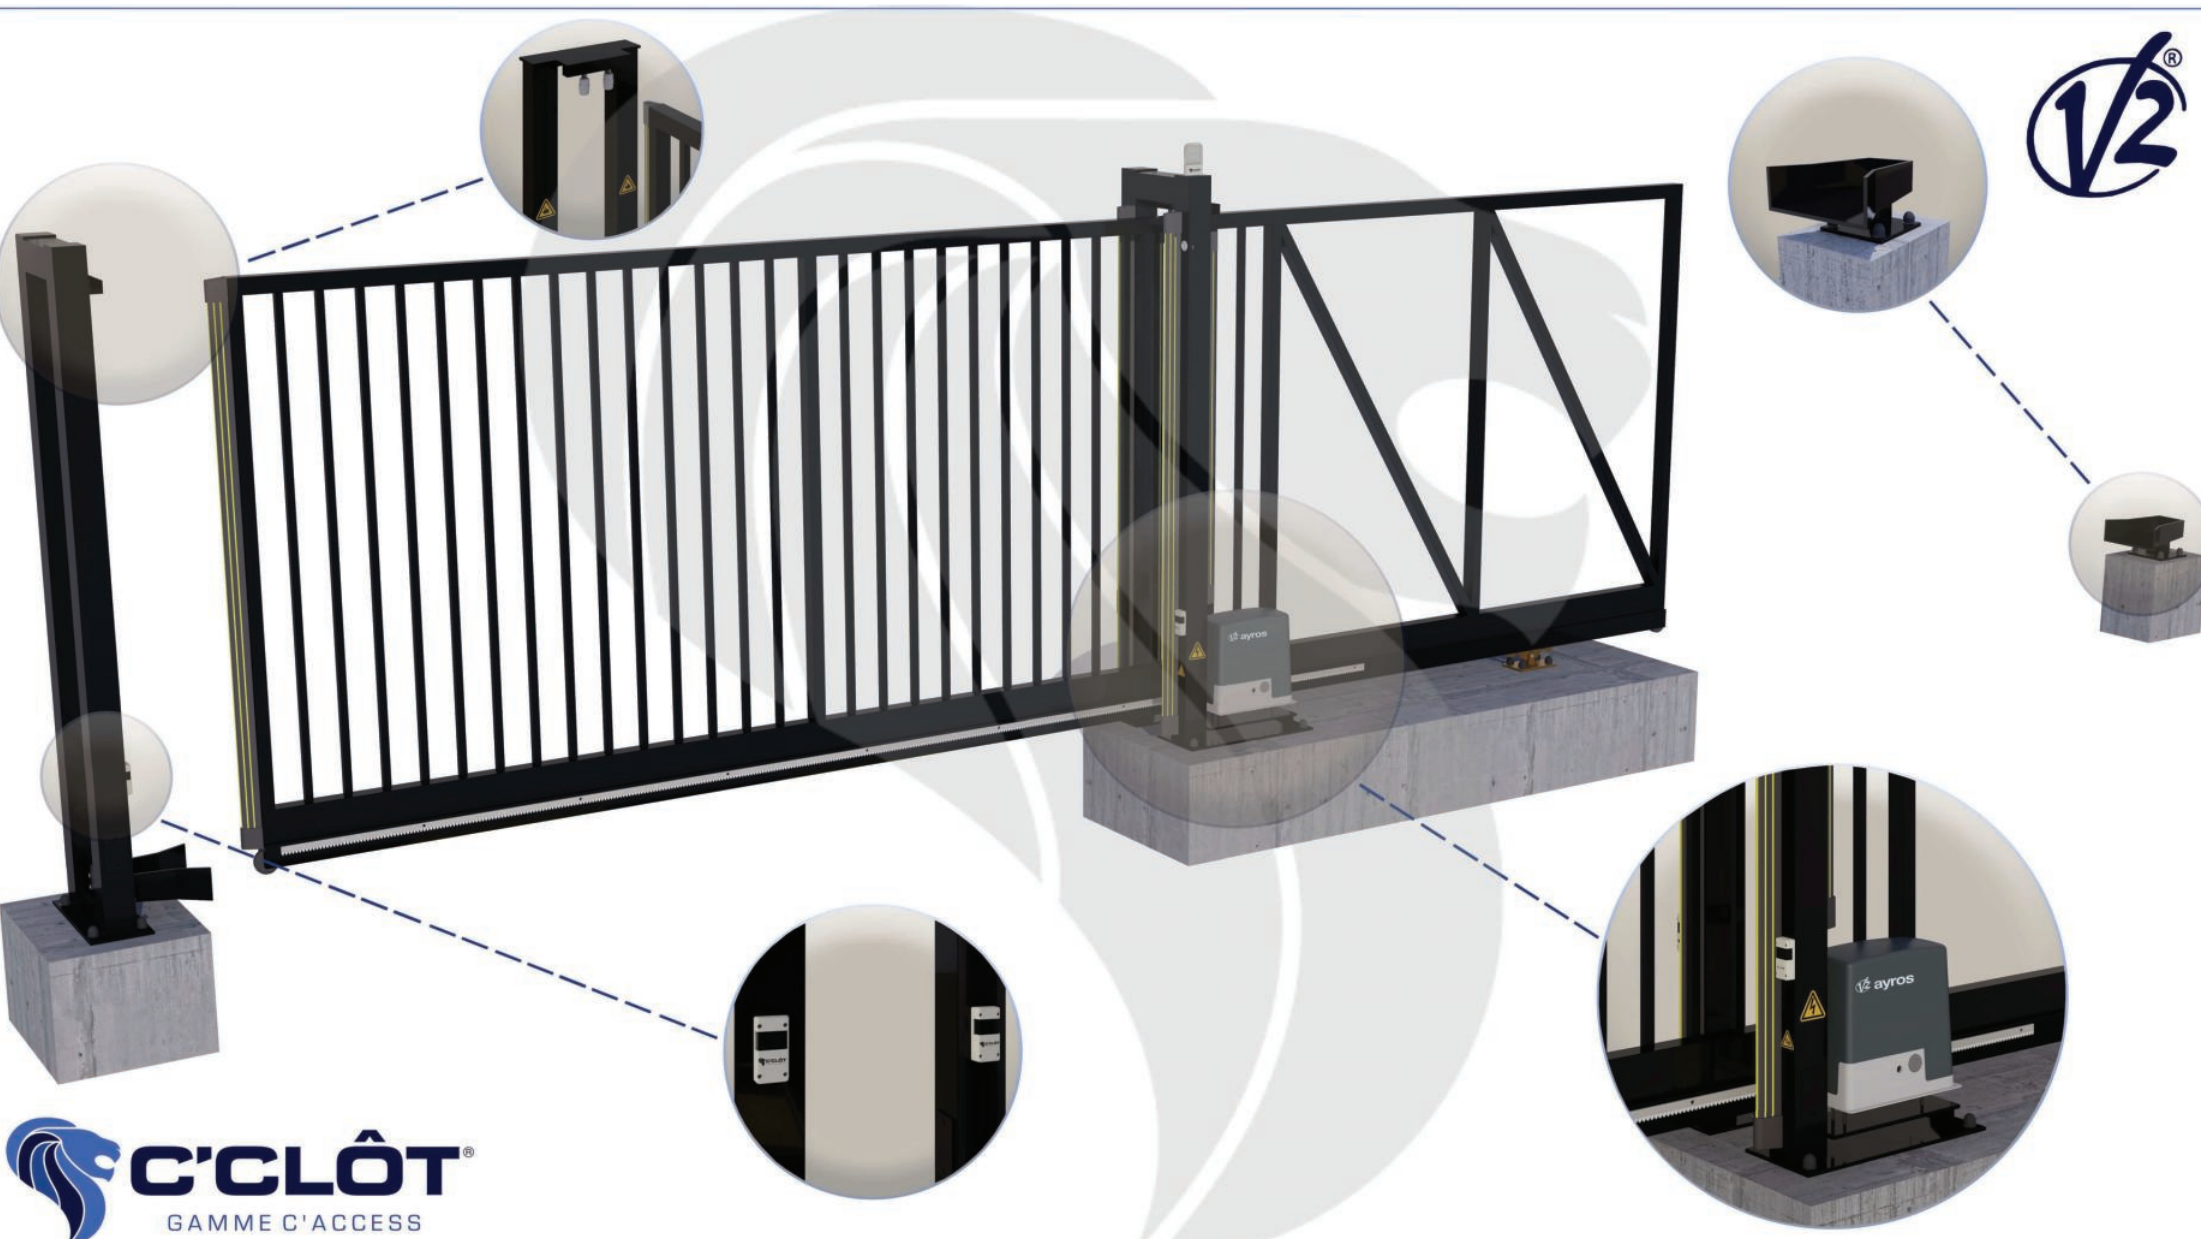

C'CLÔT®
GAMME C'ACCESS