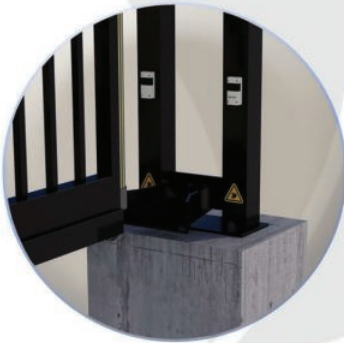

C'CLÔT®
GAMME C'ACCESS