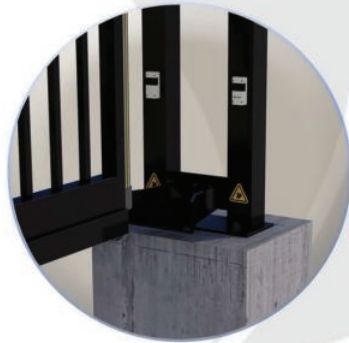

C'CLÔT®
GAMME C'ACCESS