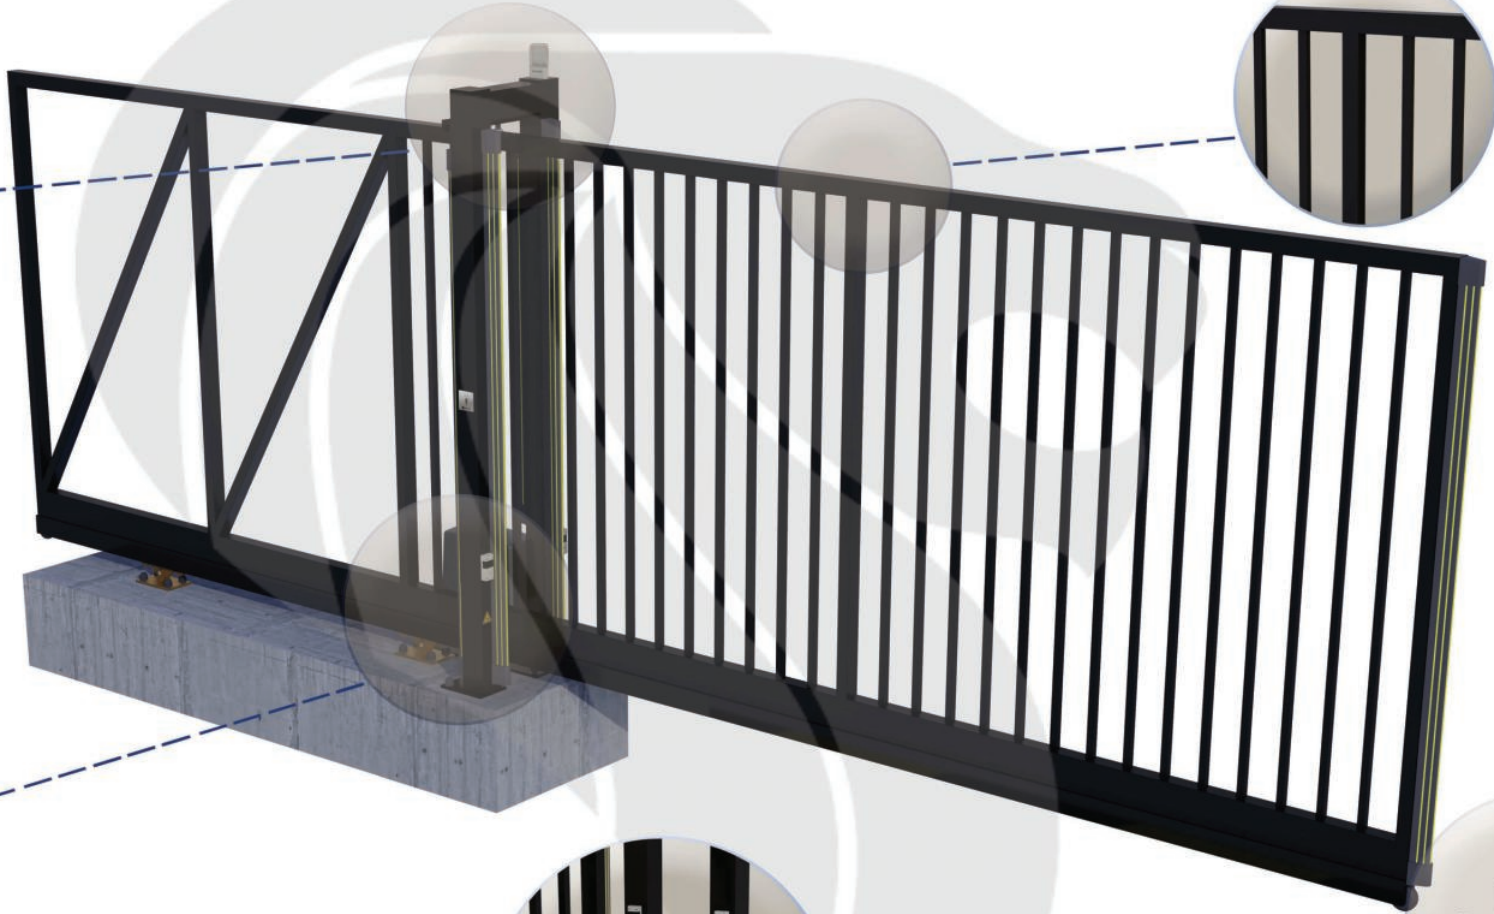

C'CLÔT®
GAMME C'ACCESS