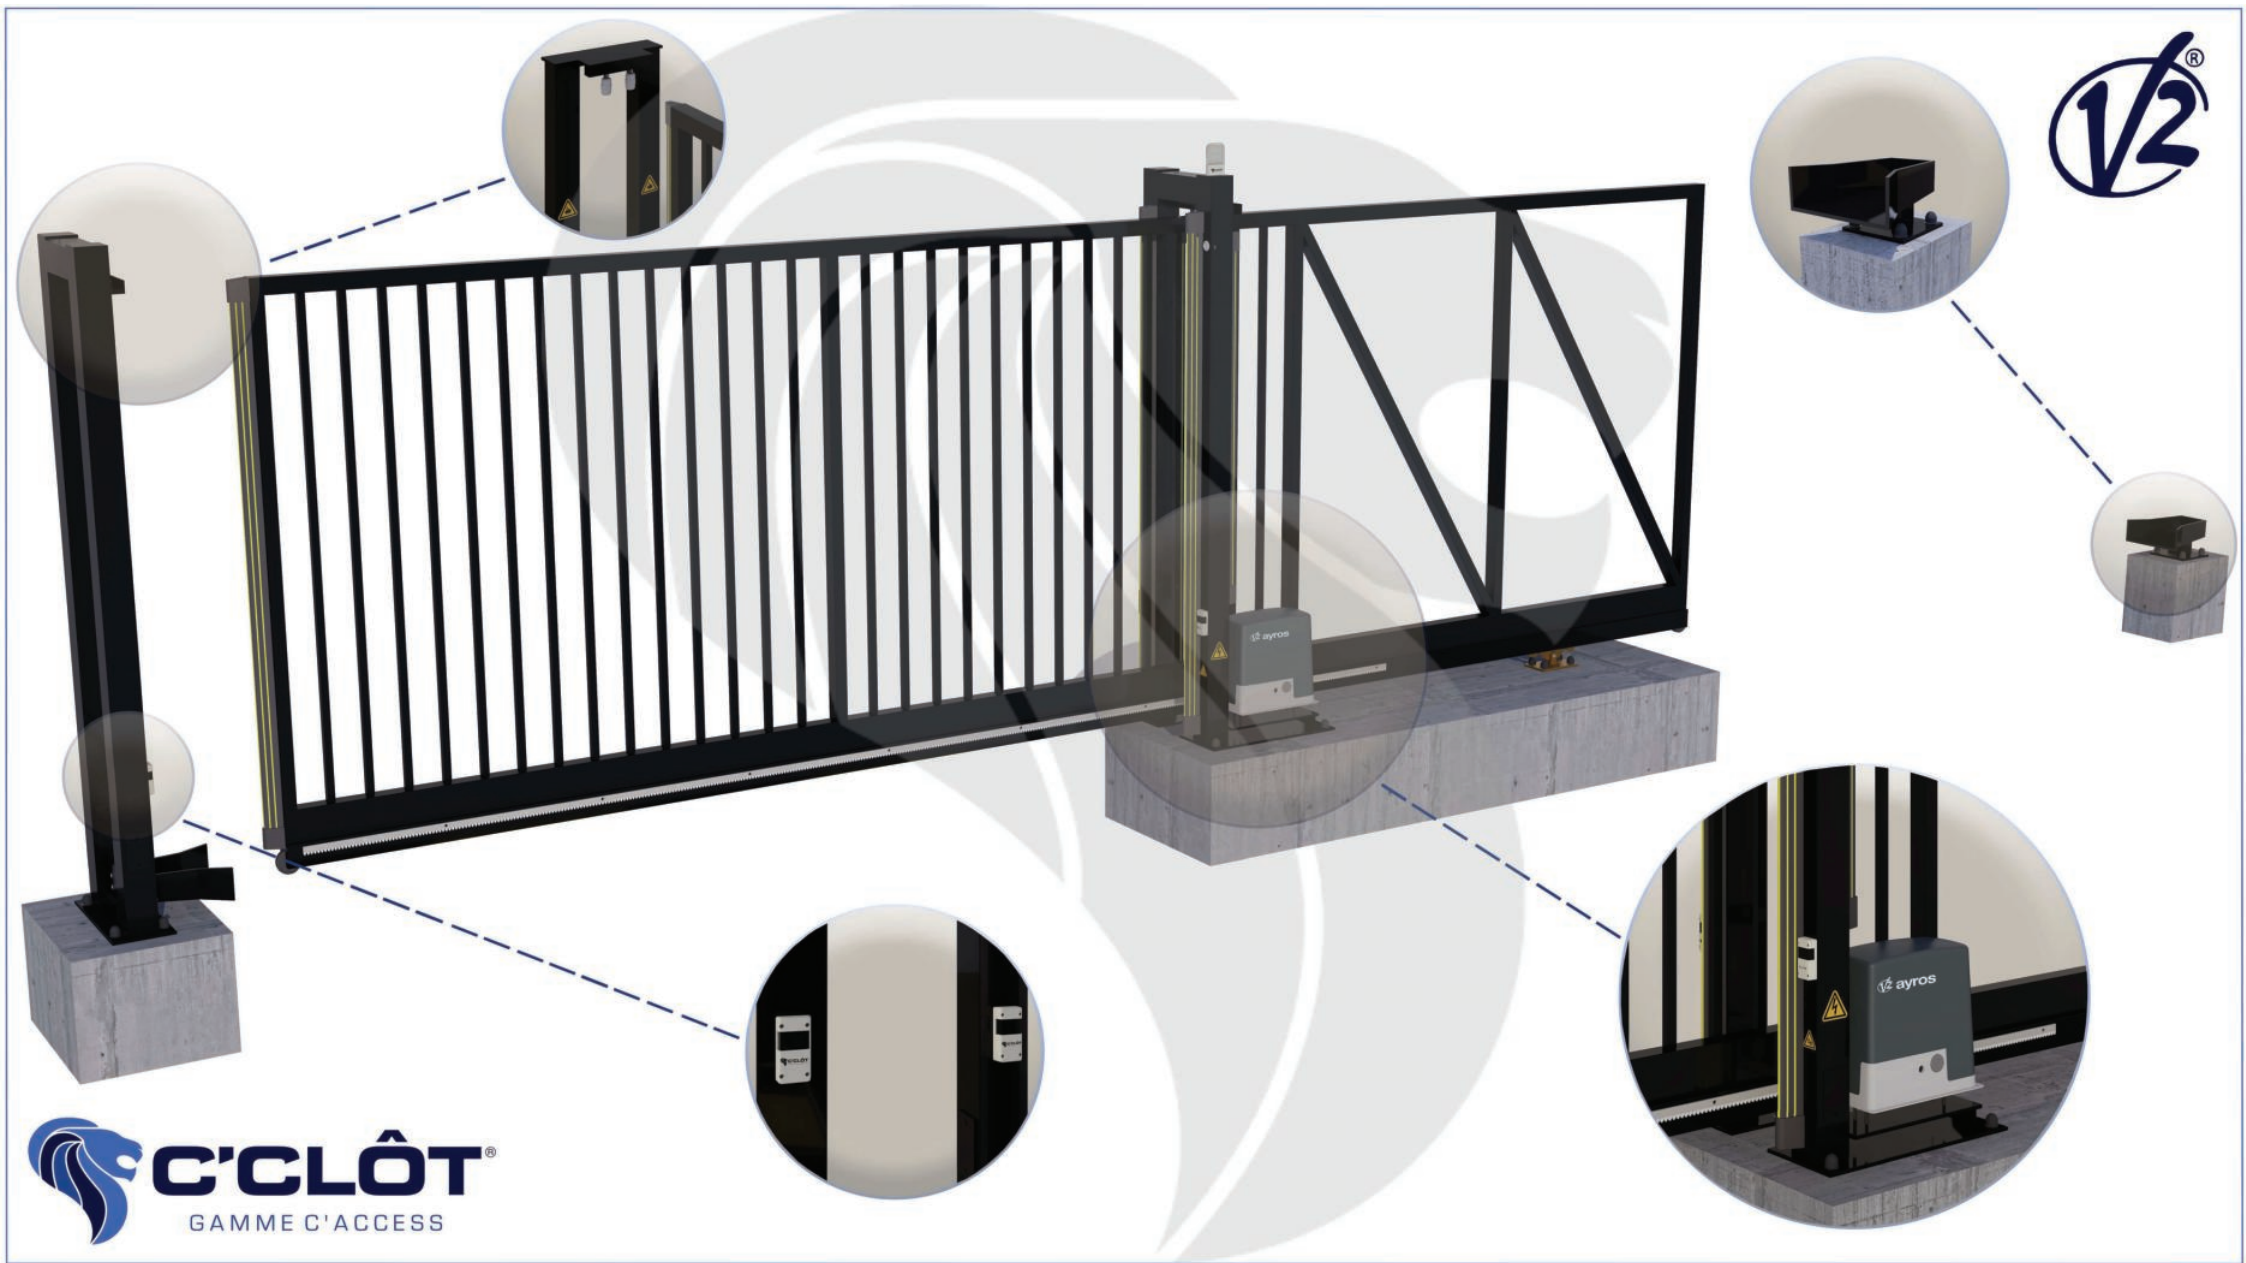

1/2®

C'CLÔT®
GAMME C'ACCESS