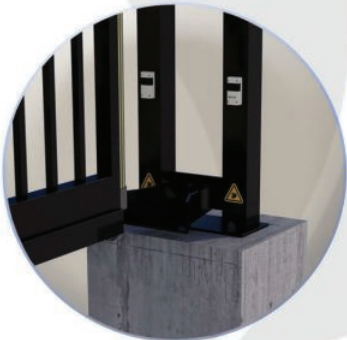

C'CLÔT®
GAMME C'ACCESS