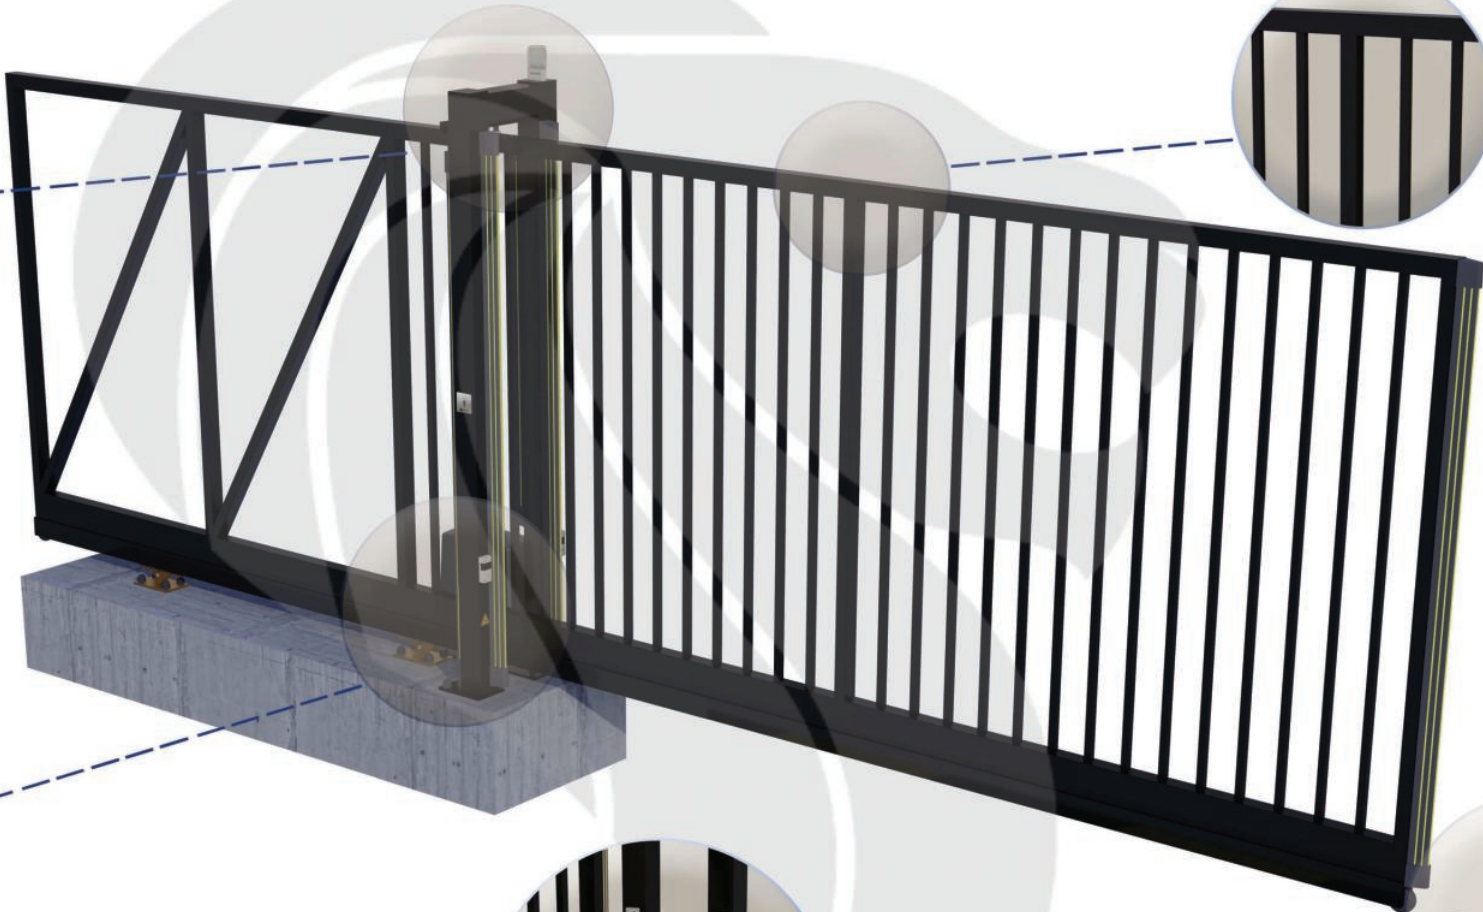

C'CLÔT®
GAMME C'ACCESS