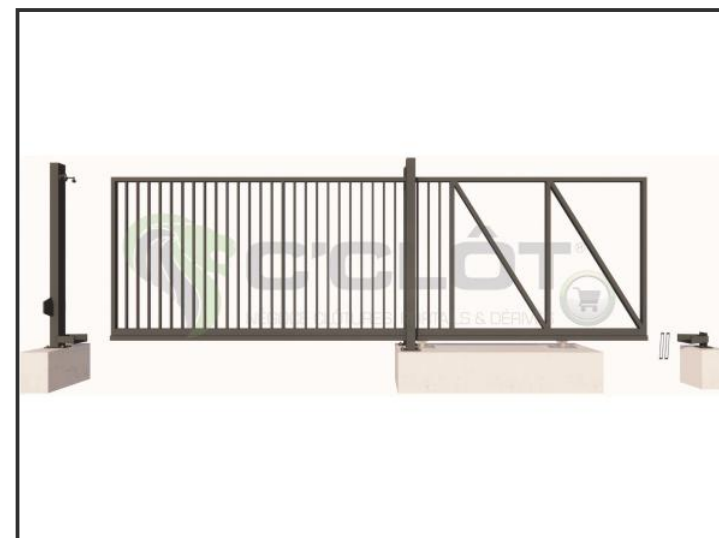

Portail Autoportant Motorisable GARONNE Barreaudé

Le portail motorisable autoportant est un portail solide, conçu en France et fabriqué en Europe.

Largeur de passage : 7000 mm

Hauteur : 2000 mm

Description:

Le portail motorisable autoportant est un portail solide, créé pour fermer vos industries, copropriétés et maisons. Fabriqué en Europe, c'est un produit fiable, équipé d'une crémaillère et de trappes de visites.

Caractéristiques:

- Barreaudage 25 x 25 x 1,5mm - Pose droite
- 2 Roues de Guidage
- 2 Montures
- 2 Supports de réception
- sans serrure

Spécifications techniques:

- Tous les tubes utilisés sont en acier DX51D galvanisé Sendzimir selon la norme NFA 49-542.
- Plastification réalisée selon le process suivant : dérochage chimique, dégraissage, double rinçage eau déminéralisée résistivité 30 microsiemens, passivation chromique, séchage à 110°C, poudrage polyester par pistolet tribostatique fixé sur robot, cuisson à 200 °C durant 30 minutes (revêtement : 120 microns)
- Tests réalisés selon procédé du brouillard salin sur une durée de 800 H.