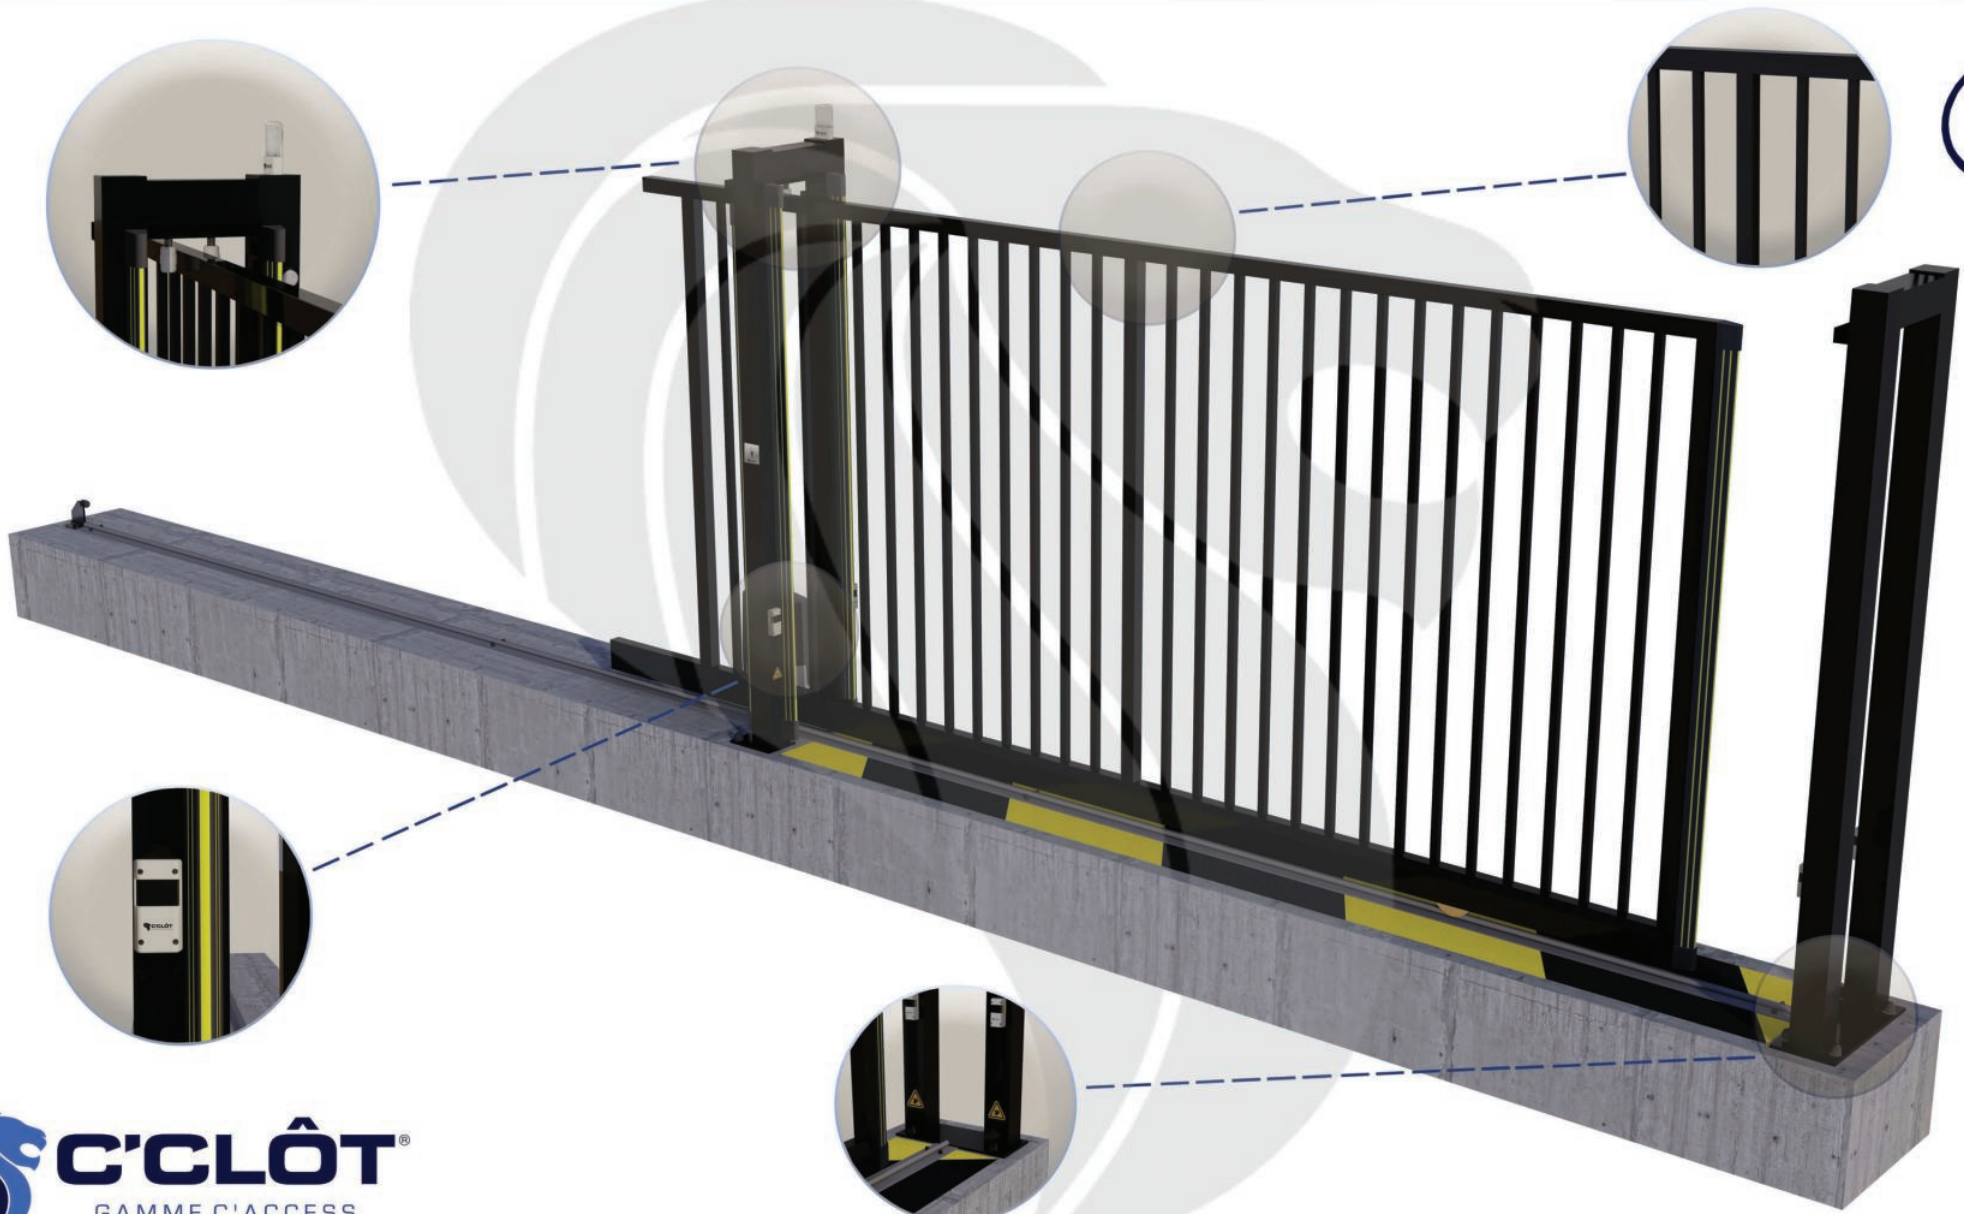

C'CLÔT®
GAMME C'ACCESS