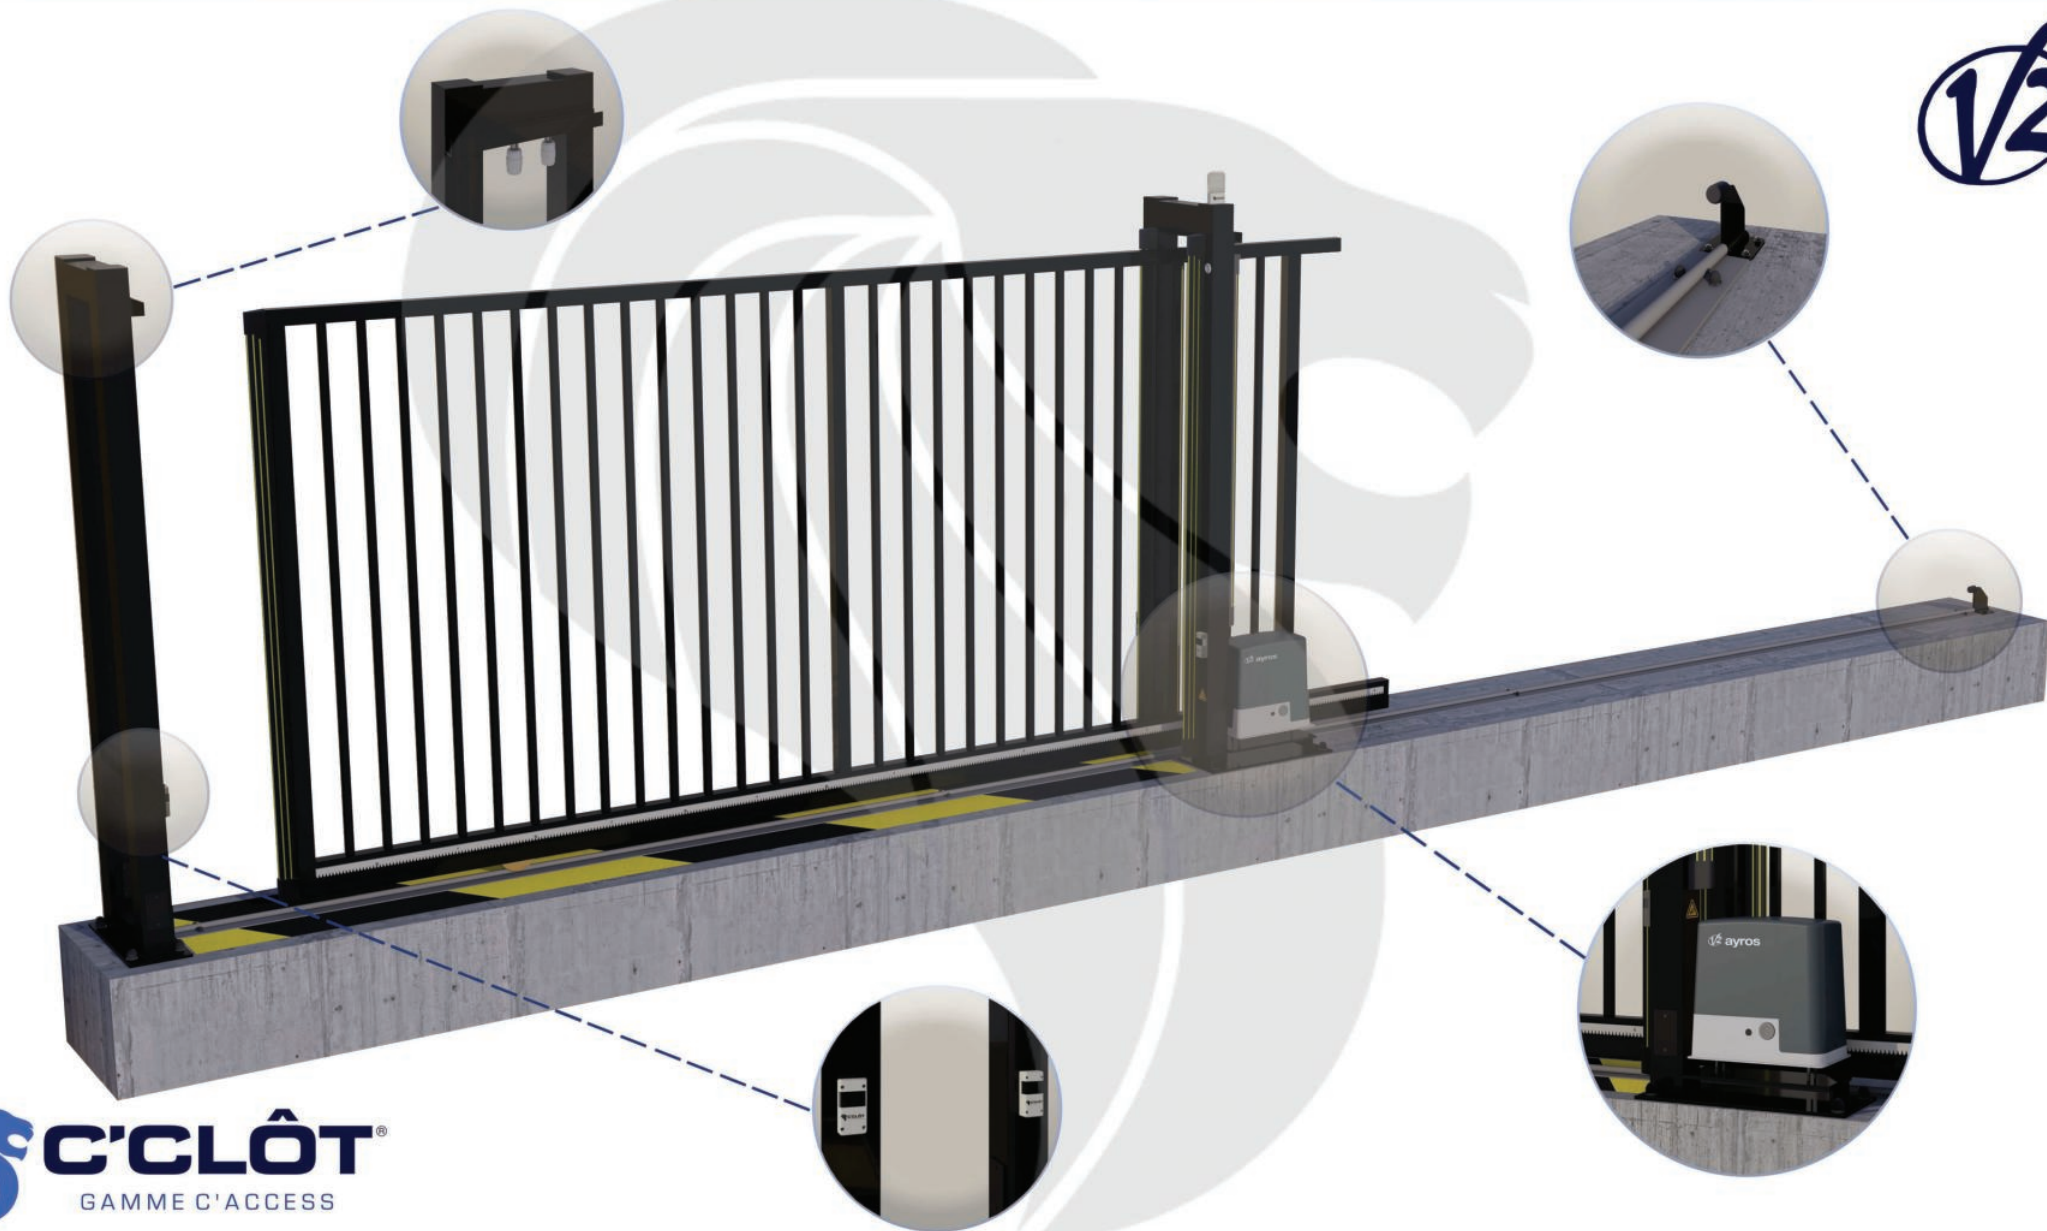

C'CLÔT®
GAMME C'ACCESS