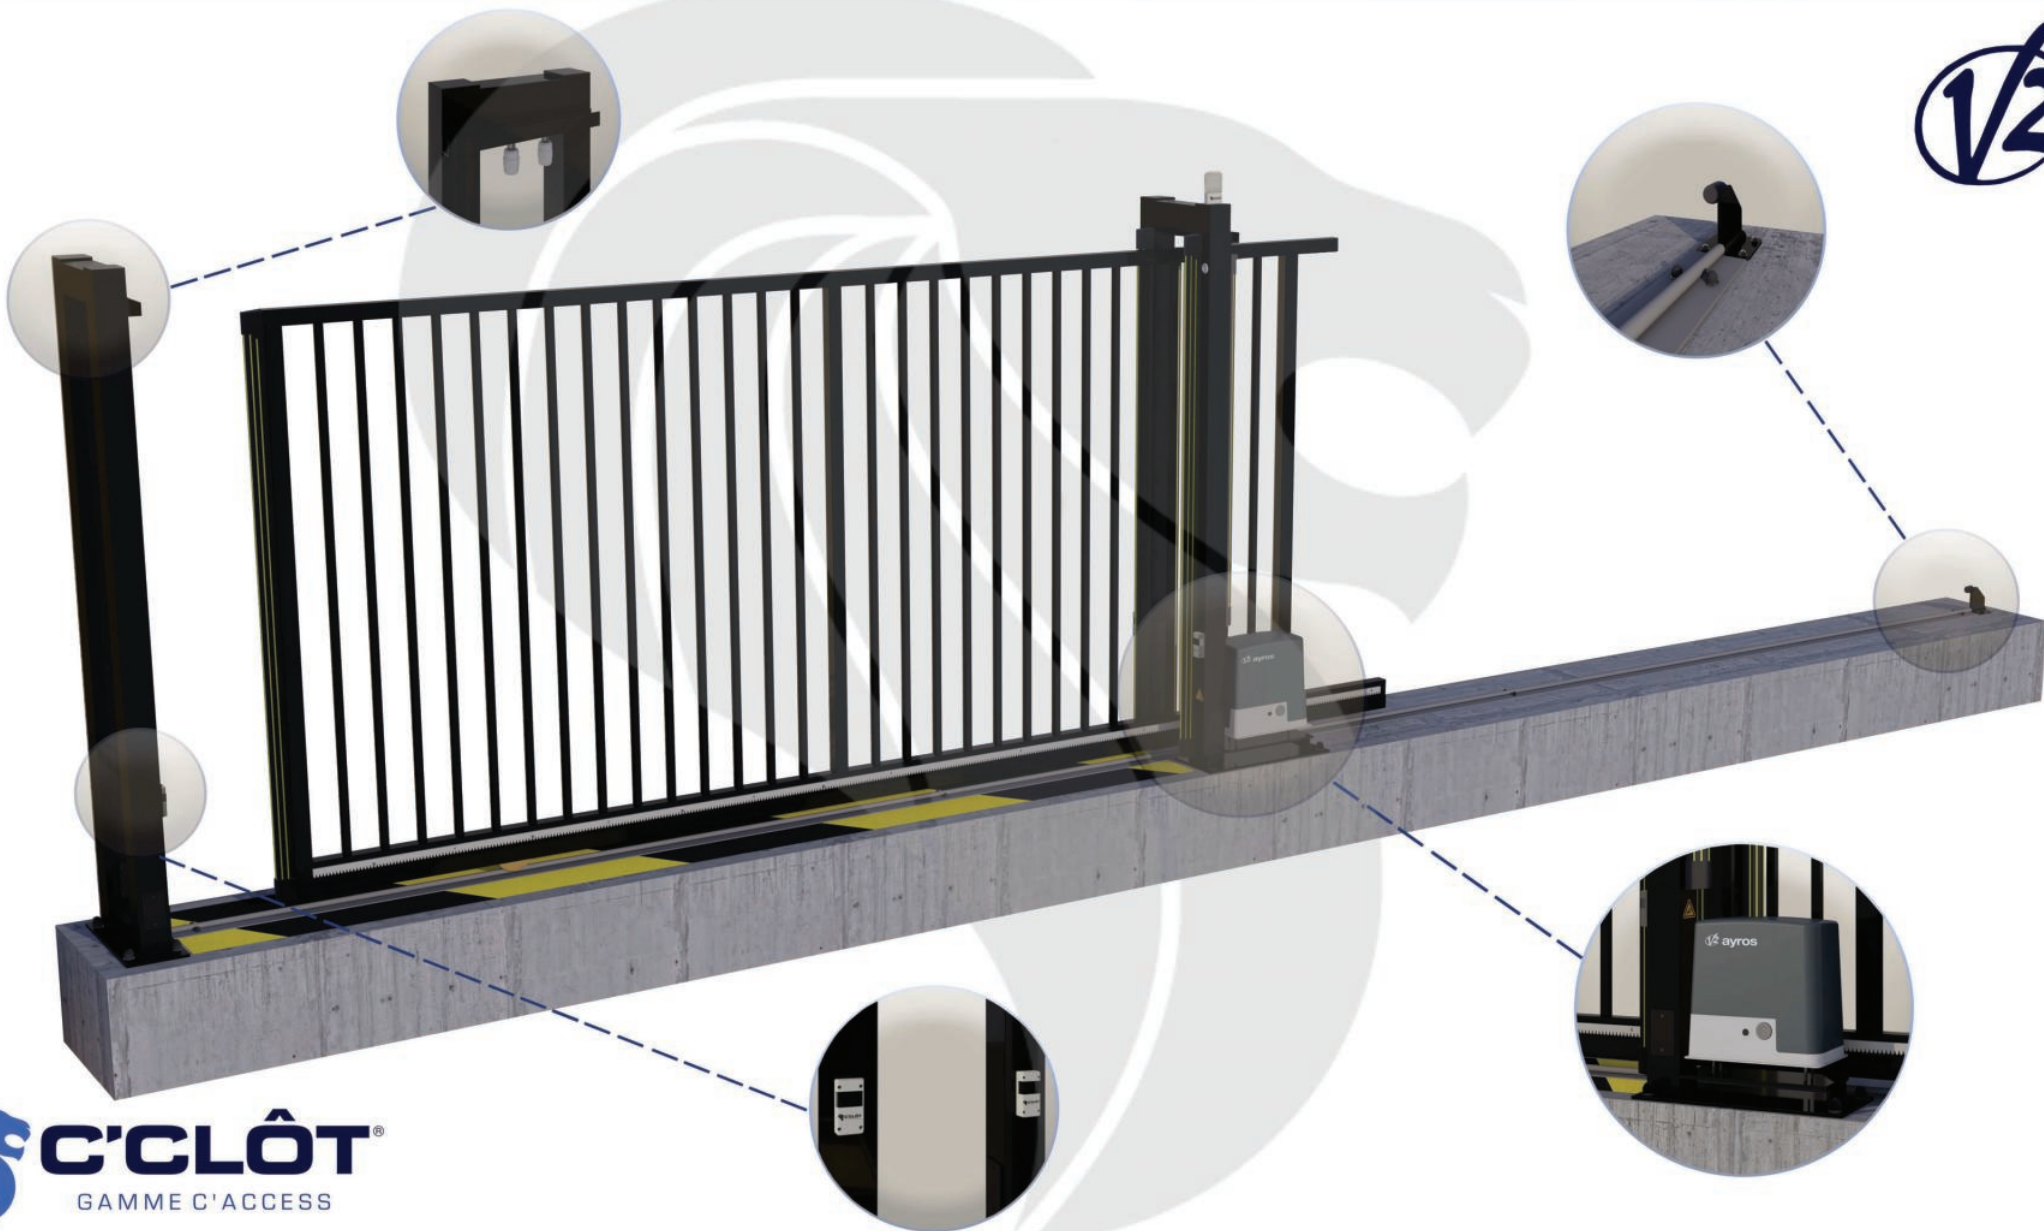

C'CLÔT®
GAMME C'ACCESS