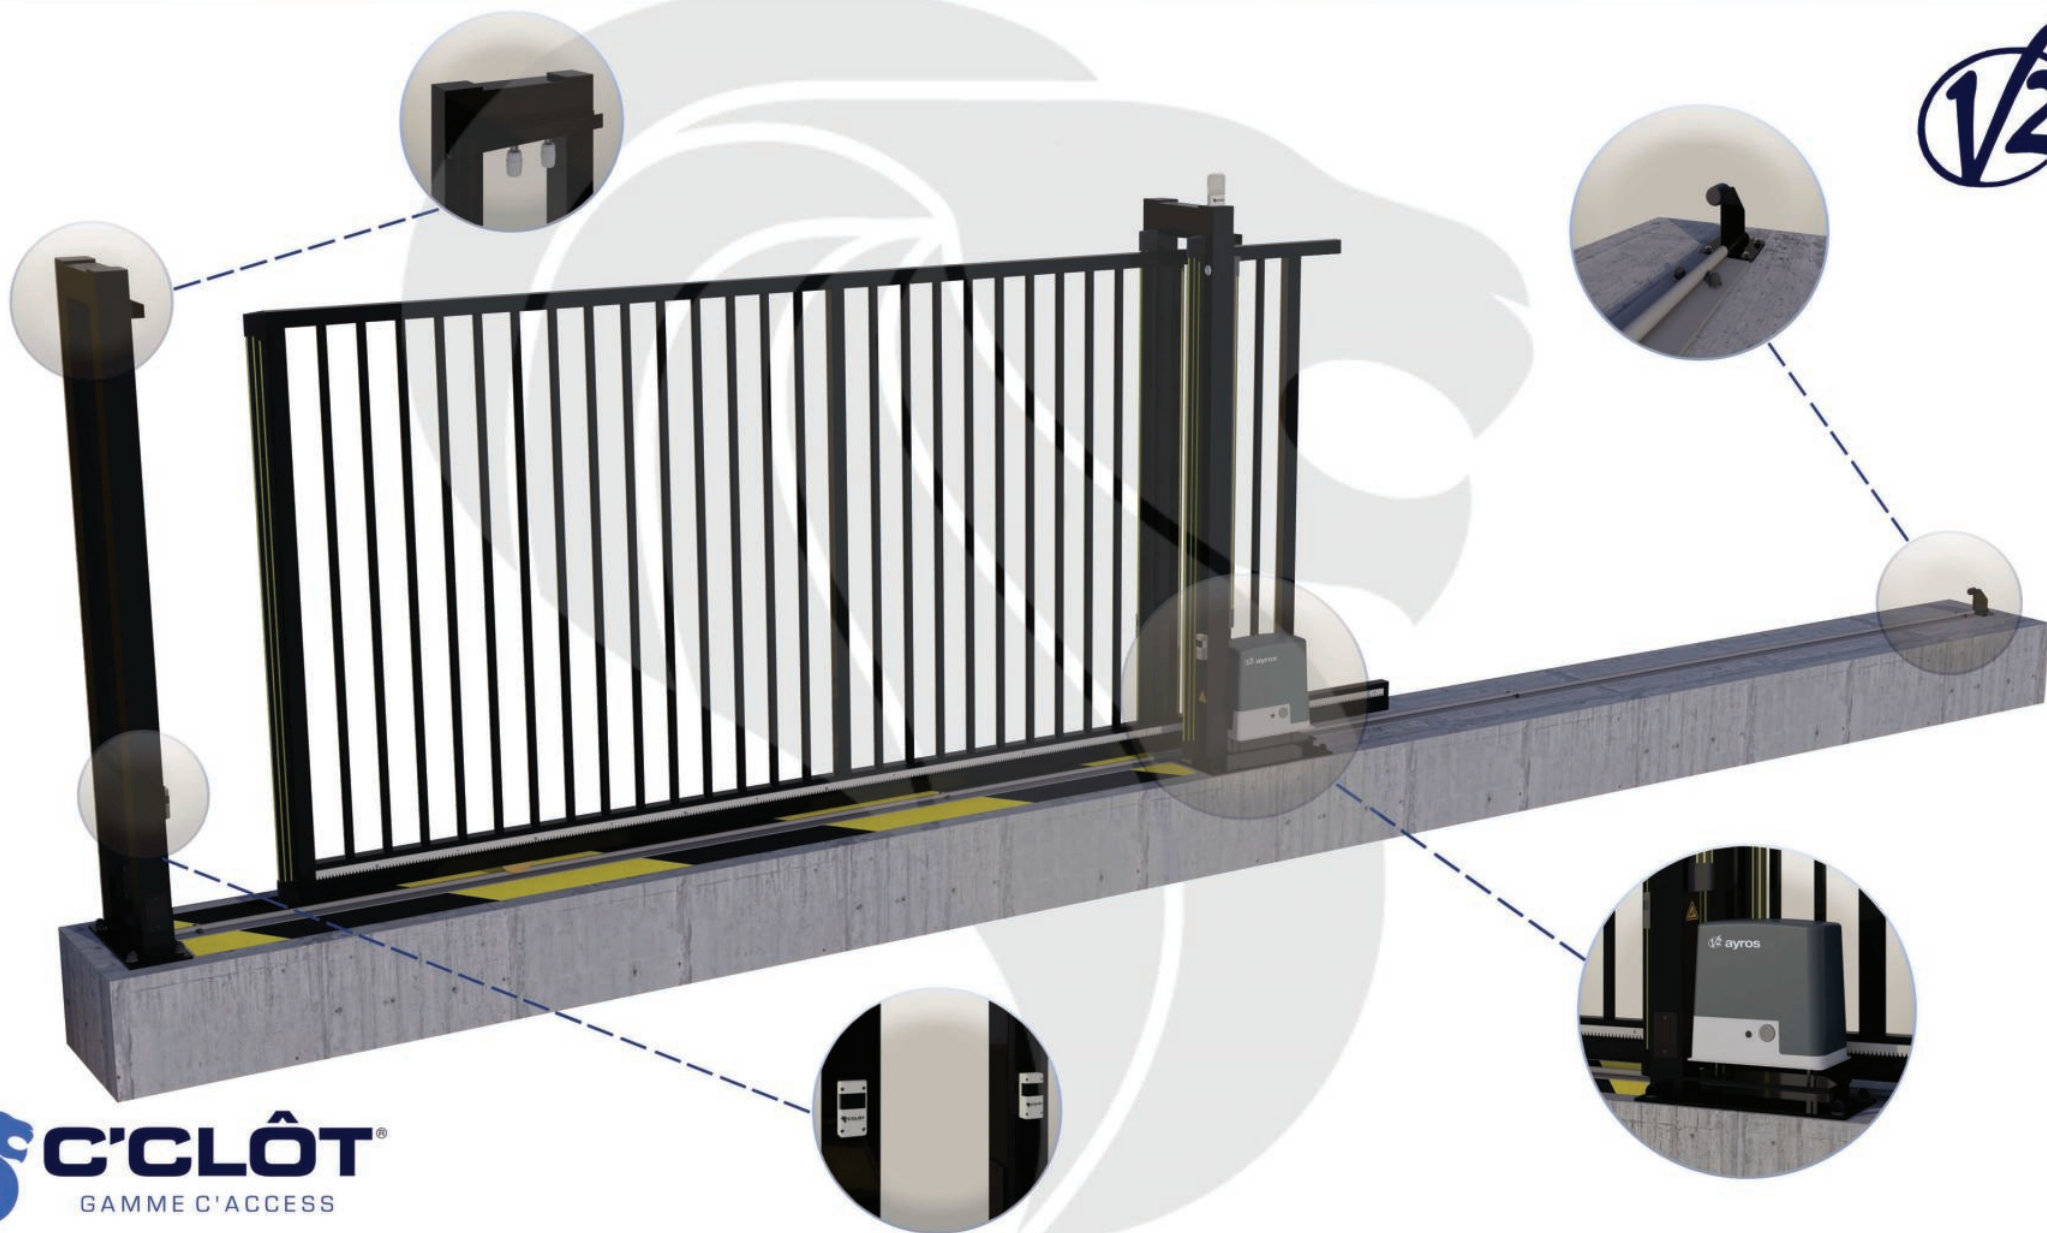

C'CLÔT®
GAMME C'ACCESS