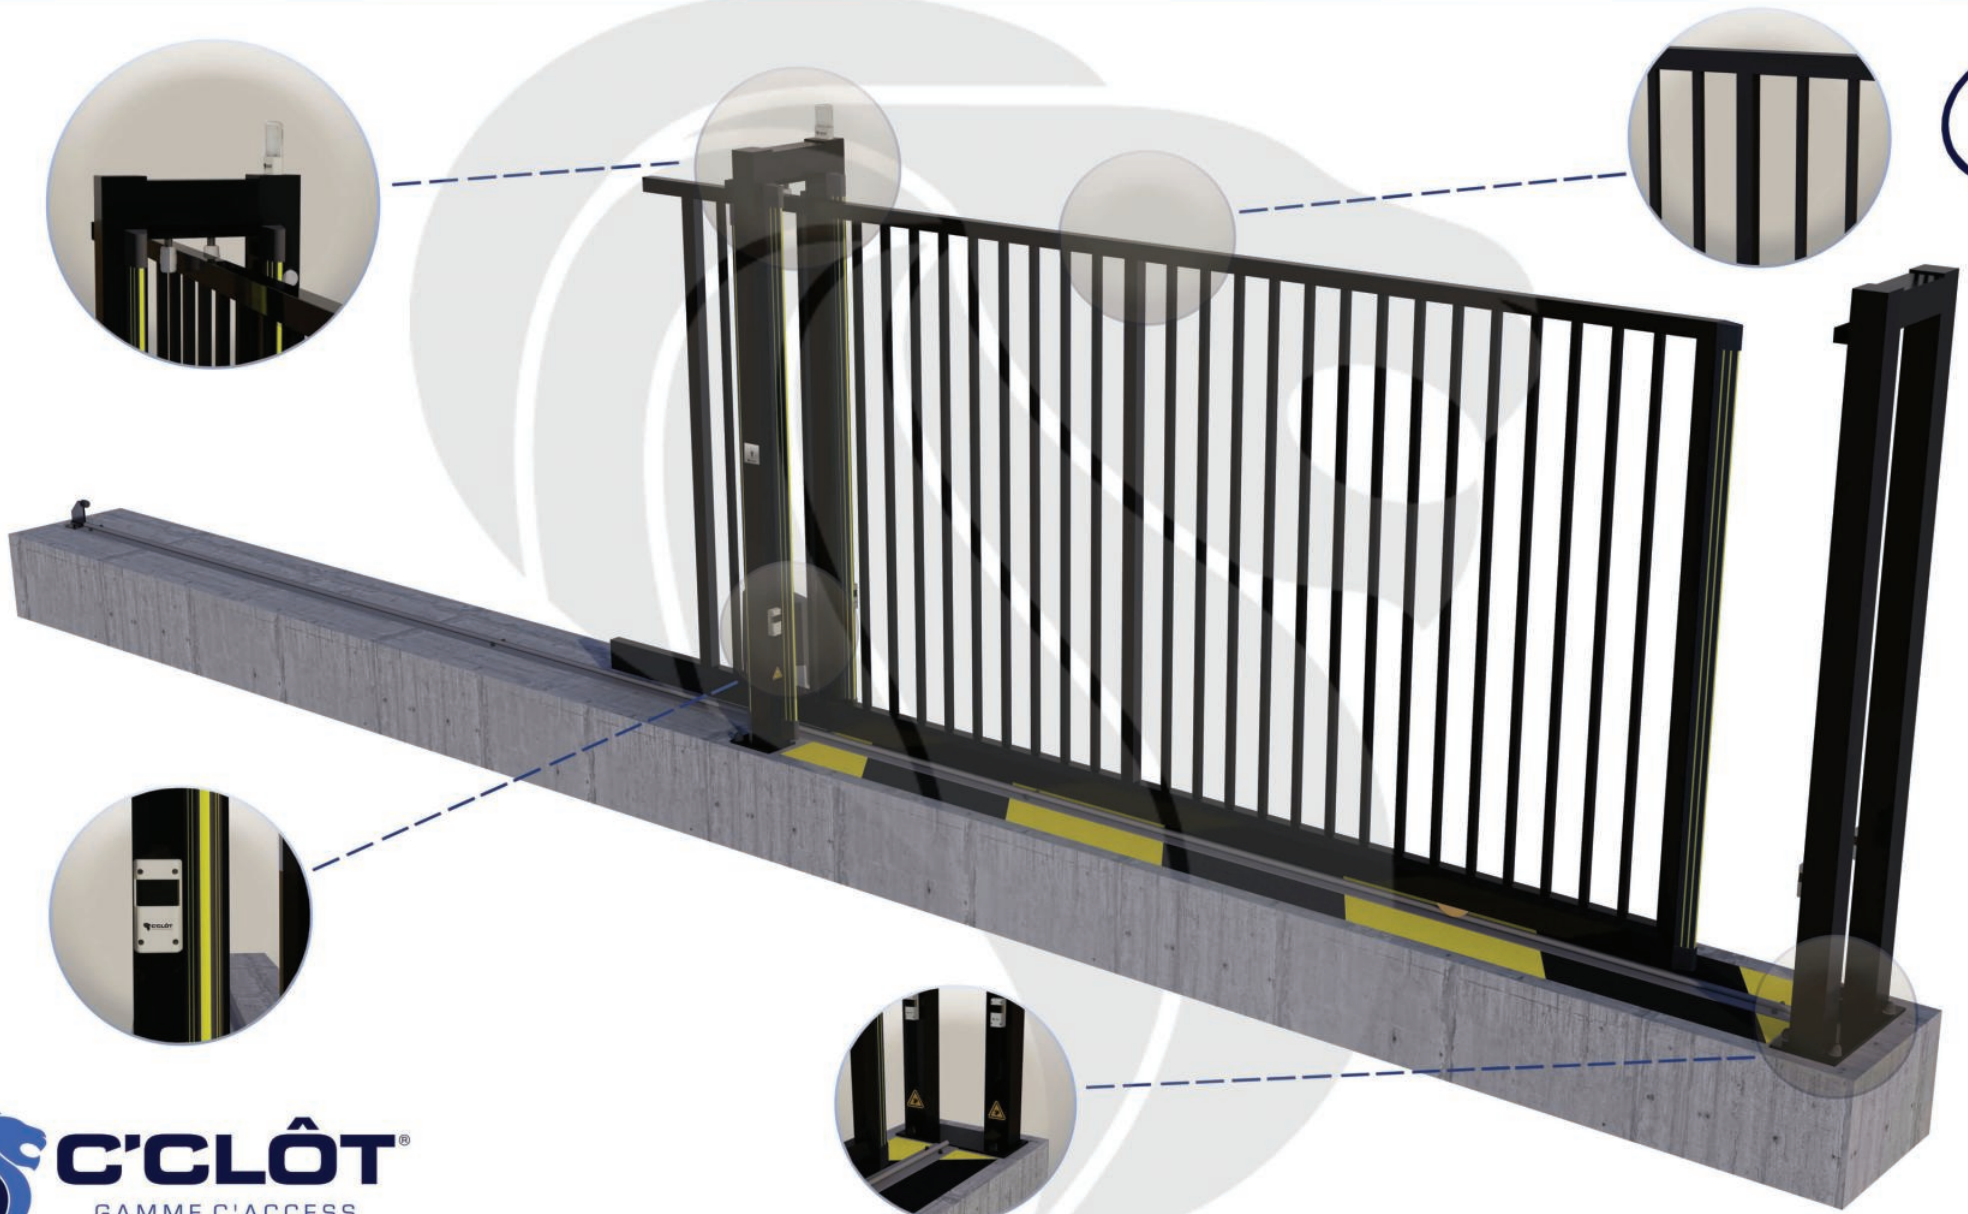

C'CLÔT®
GAMME C'ACCESS