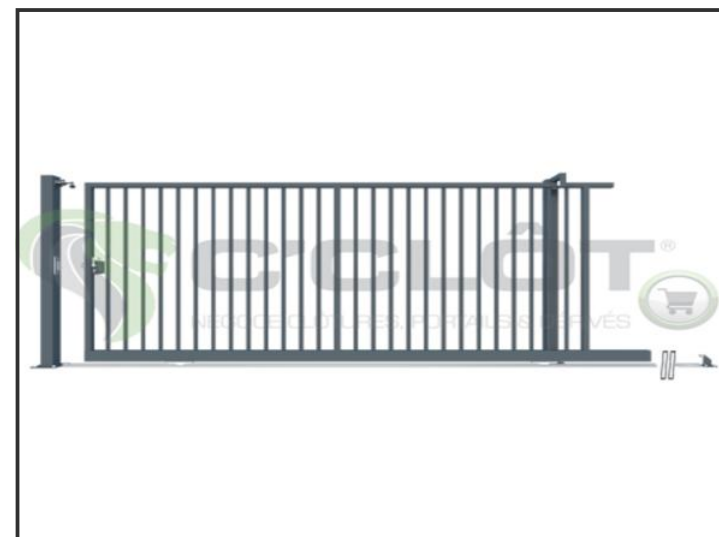

Portail Coulissant Manuel SAÔNE Barreaudé

Le portail coulissant est un portail solide, qui convient pour tous types d'installations. Il est conçu en France et fabriqué en Europe.

Largeur de passage : 8000 mm

Hauteur : 1500 mm

Description:

Le portail manuel coulissant est un portail solide, créé pour fermer vos industries, copropriétés et maisons. Fabriqué en Europe, c'est un produit fiable et équipé d'accessoires LOCINOX®.

Caractéristiques:

- Barreaux de 25 x 25 x 1.5mm orientés à 45°
- Cadre 50 x 50mm ou 60 x 60mm, selon la taille du vantail (voir sur le plan)
- Poutre basse 100 x 50mm ou 120 x 60mm, selon la taille du vantail (voir sur le plan)
- Poteaux 100 x 100 x 2mm
- Gâche SSKZ QF et serrure LSKZU2

Spécifications techniques:

- Tous les tubes utilisés sont en acier DX51D galvanisé Sendzimir selon la norme NFA 49-542.
- Plastification réalisée selon le process suivant : dérochage chimique, dégraissage, double rinçage eau déminéralisée résistivité 30 microsiemens, passivation chromique, séchage à 110°C, poudrage polyester par pistolet tribostatique fixé sur robot, cuisson à 200 °C durant 30 minutes (revêtement : 120 microns)
- Tests réalisés selon procédé du brouillard salin sur une durée de 800 H.