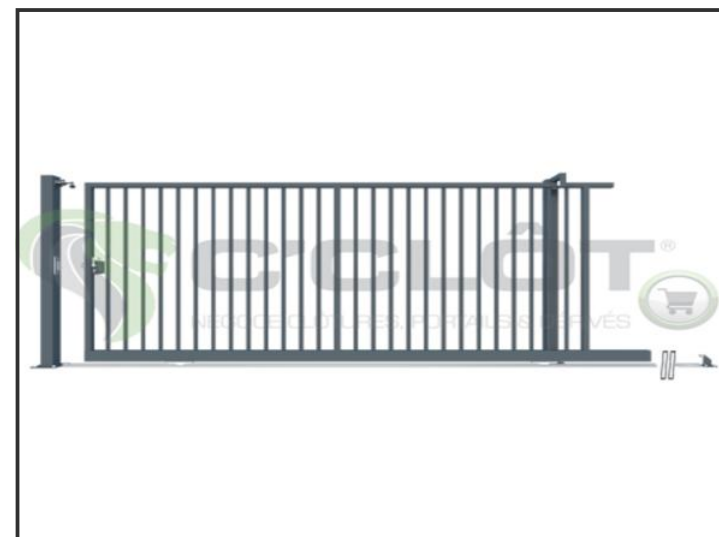

Portail Coulissant Manuel SAÔNE Barreaudé

Le portail coulissant est un portail solide, qui convient pour tous types d'installations. Il est conçu en France et fabriqué en Europe.

Largeur de passage : 7000 mm

Hauteur : 1750 mm

Description:

Le portail manuel coulissant est un portail solide, créé pour fermer vos industries, copropriétés et maisons. Fabriqué en Europe, c'est un produit fiable et équipé d'accessoires LOCINOX®.

Caractéristiques:

- Barreaux de 25 x 25 x 1.5mm orientés à 45°
- Cadre 50 x 50mm ou 60 x 60mm, selon la taille du vantail (voir sur le plan)
- Poutre basse 100 x 50mm ou 120 x 60mm, selon la taille du vantail (voir sur le plan)
- Poteaux 100 x 100 x 2mm
- Gâche SSKZ QF et serrure LSKZU2

Spécifications techniques:

- Tous les tubes utilisés sont en acier DX51D galvanisé Sendzimir selon la norme NFA 49-542.
- Plastification réalisée selon le process suivant : dérochage chimique, dégraissage, double rinçage eau déminéralisée résistivité 30 microsiemens, passivation chromique, séchage à 110°C, poudrage polyester par pistolet tribostatique fixé sur robot, cuisson à 200 °C durant 30 minutes (revêtement : 120 microns)
- Tests réalisés selon procédé du brouillard salin sur une durée de 800 H.