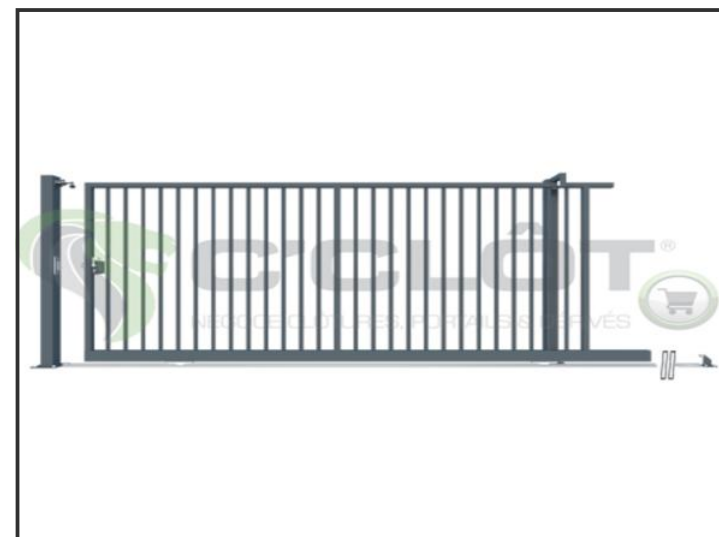

Portail Coulissant Manuel SAÔNE Barreaudé

Le portail coulissant est un portail solide, qui convient pour tous types d'installations. Il est conçu en France et fabriqué en Europe.

Largeur de passage : 6000 mm

Hauteur : 2000 mm

Description:

Le portail manuel coulissant est un portail solide, créé pour fermer vos industries, copropriétés et maisons. Fabriqué en Europe, c'est un produit fiable et équipé d'accessoires LOCINOX®.

Caractéristiques:

- Barreaux de 25 x 25 x 1.5mm orientés à 45°
- Cadre 50 x 50mm ou 60 x 60mm, selon la taille du vantail (voir sur le plan)
- Poutre basse 100 x 50mm ou 120 x 60mm, selon la taille du vantail (voir sur le plan)
- Poteaux 100 x 100 x 2mm
- Gâche SSKZ QF et serrure LSKZU2

Spécifications techniques:

- Tous les tubes utilisés sont en acier DX51D galvanisé Sendzimir selon la norme NFA 49-542.
- Plastification réalisée selon le process suivant : dérochage chimique, dégraissage, double rinçage eau déminéralisée résistivité 30 microsiemens, passivation chromique, séchage à 110°C, poudrage polyester par pistolet tribostatique fixé sur robot, cuisson à 200 °C durant 30 minutes (revêtement : 120 microns)
- Tests réalisés selon procédé du brouillard salin sur une durée de 800 H.