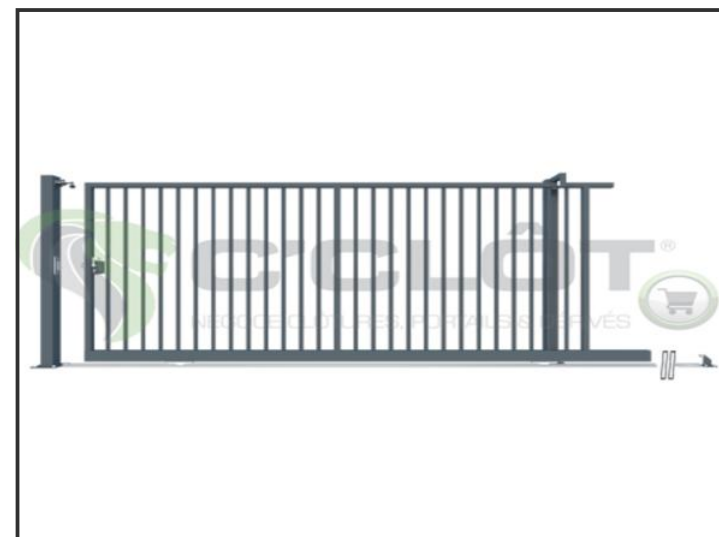

Portail Coulissant Manuel SAÔNE Barreaudé

Le portail coulissant est un portail solide, qui convient pour tous types d'installations. Il est conçu en France et fabriqué en Europe.

Largeur de passage : 6000 mm

Hauteur : 1500 mm

Description:

Le portail manuel coulissant est un portail solide, créé pour fermer vos industries, copropriétés et maisons. Fabriqué en Europe, c'est un produit fiable et équipé d'accessoires LOCINOX®.

Caractéristiques:

- Barreaux de 25 x 25 x 1.5mm orientés à 45°
- Cadre 50 x 50mm ou 60 x 60mm, selon la taille du vantail (voir sur le plan)
- Poutre basse 100 x 50mm ou 120 x 60mm, selon la taille du vantail (voir sur le plan)
- Poteaux 100 x 100 x 2mm
- Gâche SSKZ QF et serrure LSKZU2

Spécifications techniques:

- Tous les tubes utilisés sont en acier DX51D galvanisé Sendzimir selon la norme NFA 49-542.
- Plastification réalisée selon le process suivant : dérochage chimique, dégraissage, double rinçage eau déminéralisée résistivité 30 microsiemens, passivation chromique, séchage à 110°C, poudrage polyester par pistolet tribostatique fixé sur robot, cuisson à 200 °C durant 30 minutes (revêtement : 120 microns)
- Tests réalisés selon procédé du brouillard salin sur une durée de 800 H.