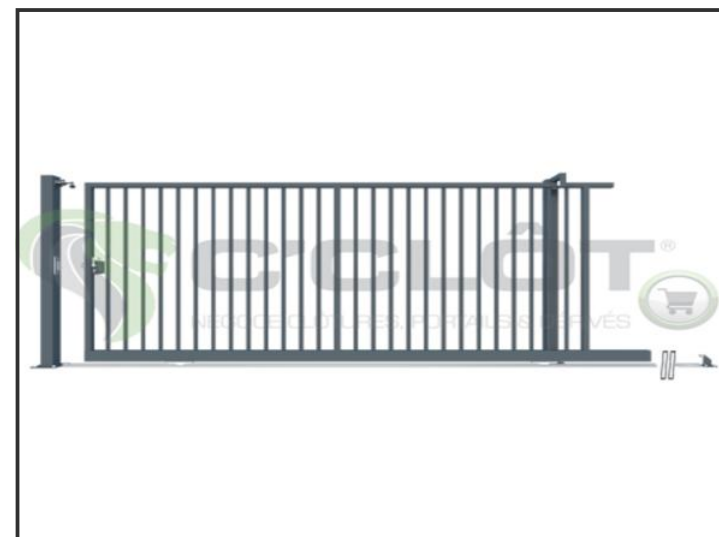

Portail Coulissant Manuel SAÔNE Barreaudé

Le portail coulissant est un portail solide, qui convient pour tous types d'installations. Il est conçu en France et fabriqué en Europe.

Largeur de passage : 5000 mm

Hauteur : 1750 mm

Description:

Le portail manuel coulissant est un portail solide, créé pour fermer vos industries, copropriétés et maisons. Fabriqué en Europe, c'est un produit fiable et équipé d'accessoires LOCINOX®.

Caractéristiques:

- Barreaux de 25 x 25 x 1.5mm orientés à 45°
- Cadre 50 x 50mm ou 60 x 60mm, selon la taille du vantail (voir sur le plan)
- Poutre basse 100 x 50mm ou 120 x 60mm, selon la taille du vantail (voir sur le plan)
- Poteaux 100 x 100 x 2mm
- Gâche SSKZ QF et serrure LSKZU2

Spécifications techniques:

- Tous les tubes utilisés sont en acier DX51D galvanisé Sendzimir selon la norme NFA 49-542.
- Plastification réalisée selon le process suivant : dérochage chimique, dégraissage, double rinçage eau déminéralisée résistivité 30 microsiemens, passivation chromique, séchage à 110°C, poudrage polyester par pistolet tribostatique fixé sur robot, cuisson à 200 °C durant 30 minutes (revêtement : 120 microns)
- Tests réalisés selon procédé du brouillard salin sur une durée de 800 H.