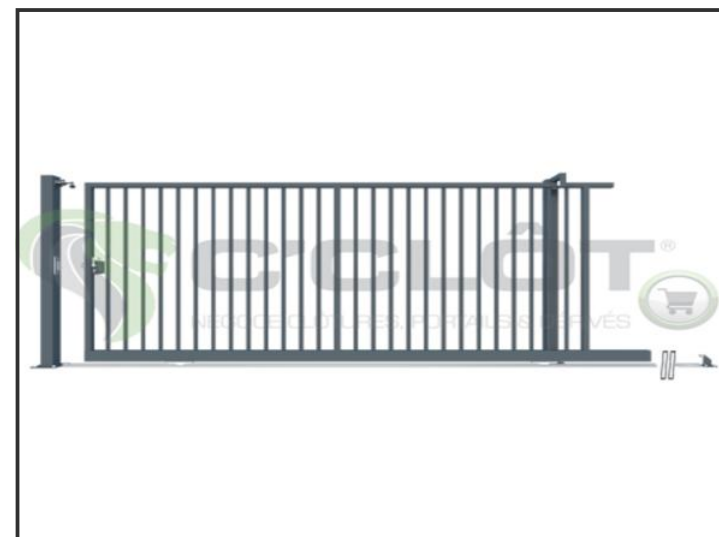

Portail Coulissant Manuel SAÔNE Barreaudé

Le portail coulissant est un portail solide, qui convient pour tous types d'installations. Il est conçu en France et fabriqué en Europe.

Largeur de passage : 4000 mm

Hauteur : 1500 mm

Description:

Le portail manuel coulissant est un portail solide, créé pour fermer vos industries, copropriétés et maisons. Fabriqué en Europe, c'est un produit fiable et équipé d'accessoires LOCINOX®.

Caractéristiques:

- Barreaux de 25 x 25 x 1.5mm orientés à 45°
- Cadre 50 x 50mm ou 60 x 60mm, selon la taille du vantail (voir sur le plan)
- Poutre basse 100 x 50mm ou 120 x 60mm, selon la taille du vantail (voir sur le plan)
- Poteaux 100 x 100 x 2mm
- Gâche SSKZ QF et serrure LSKZU2

Spécifications techniques:

- Tous les tubes utilisés sont en acier DX51D galvanisé Sendzimir selon la norme NFA 49-542.
- Plastification réalisée selon le process suivant : dérochage chimique, dégraissage, double rinçage eau déminéralisée résistivité 30 microsiemens, passivation chromique, séchage à 110°C, poudrage polyester par pistolet tribostatique fixé sur robot, cuisson à 200 °C durant 30 minutes (revêtement : 120 microns)
- Tests réalisés selon procédé du brouillard salin sur une durée de 800 H.