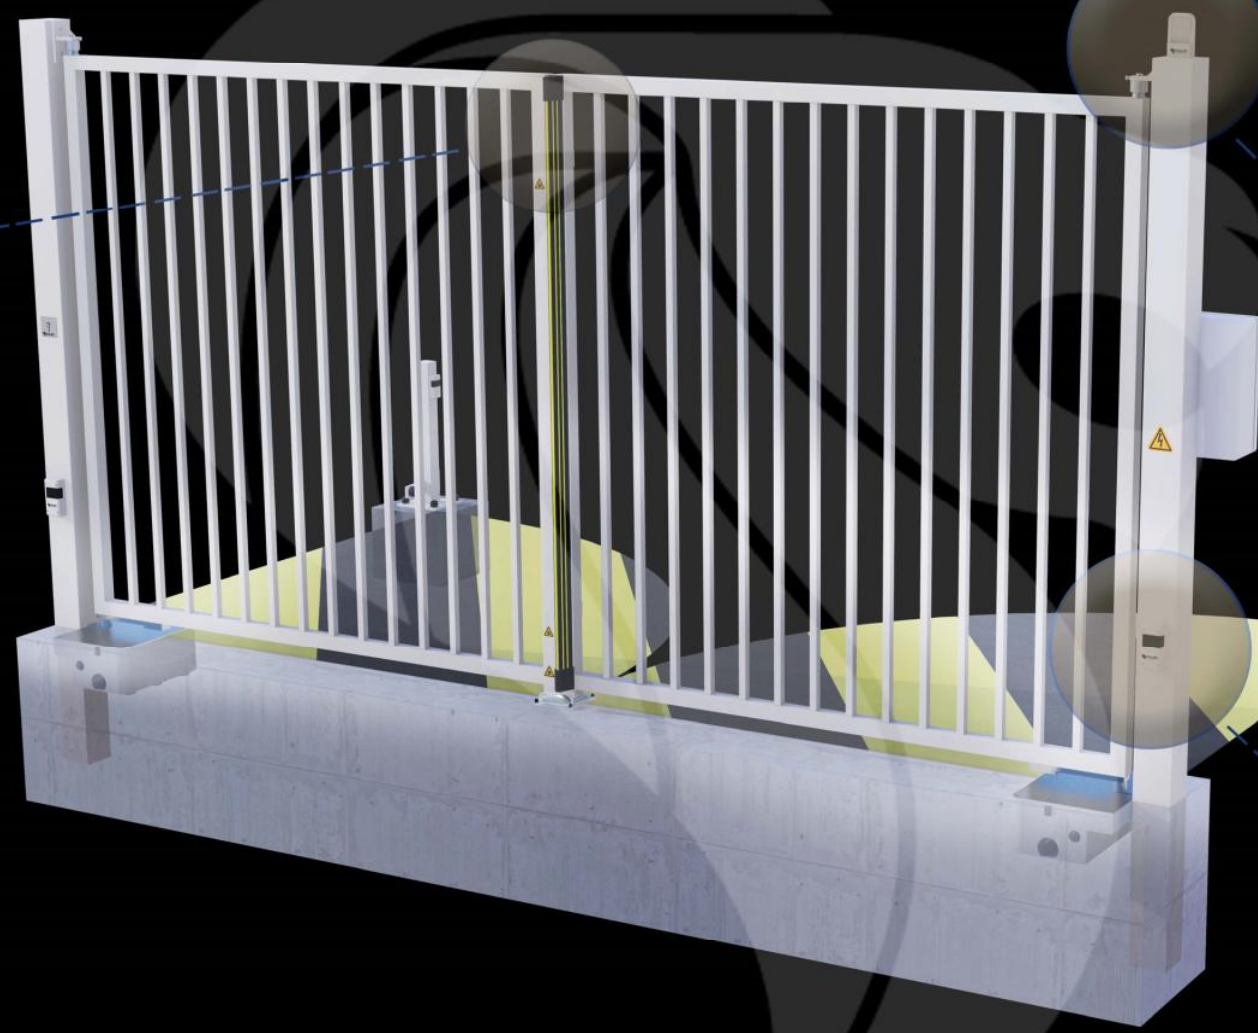

Gond à roulement haut