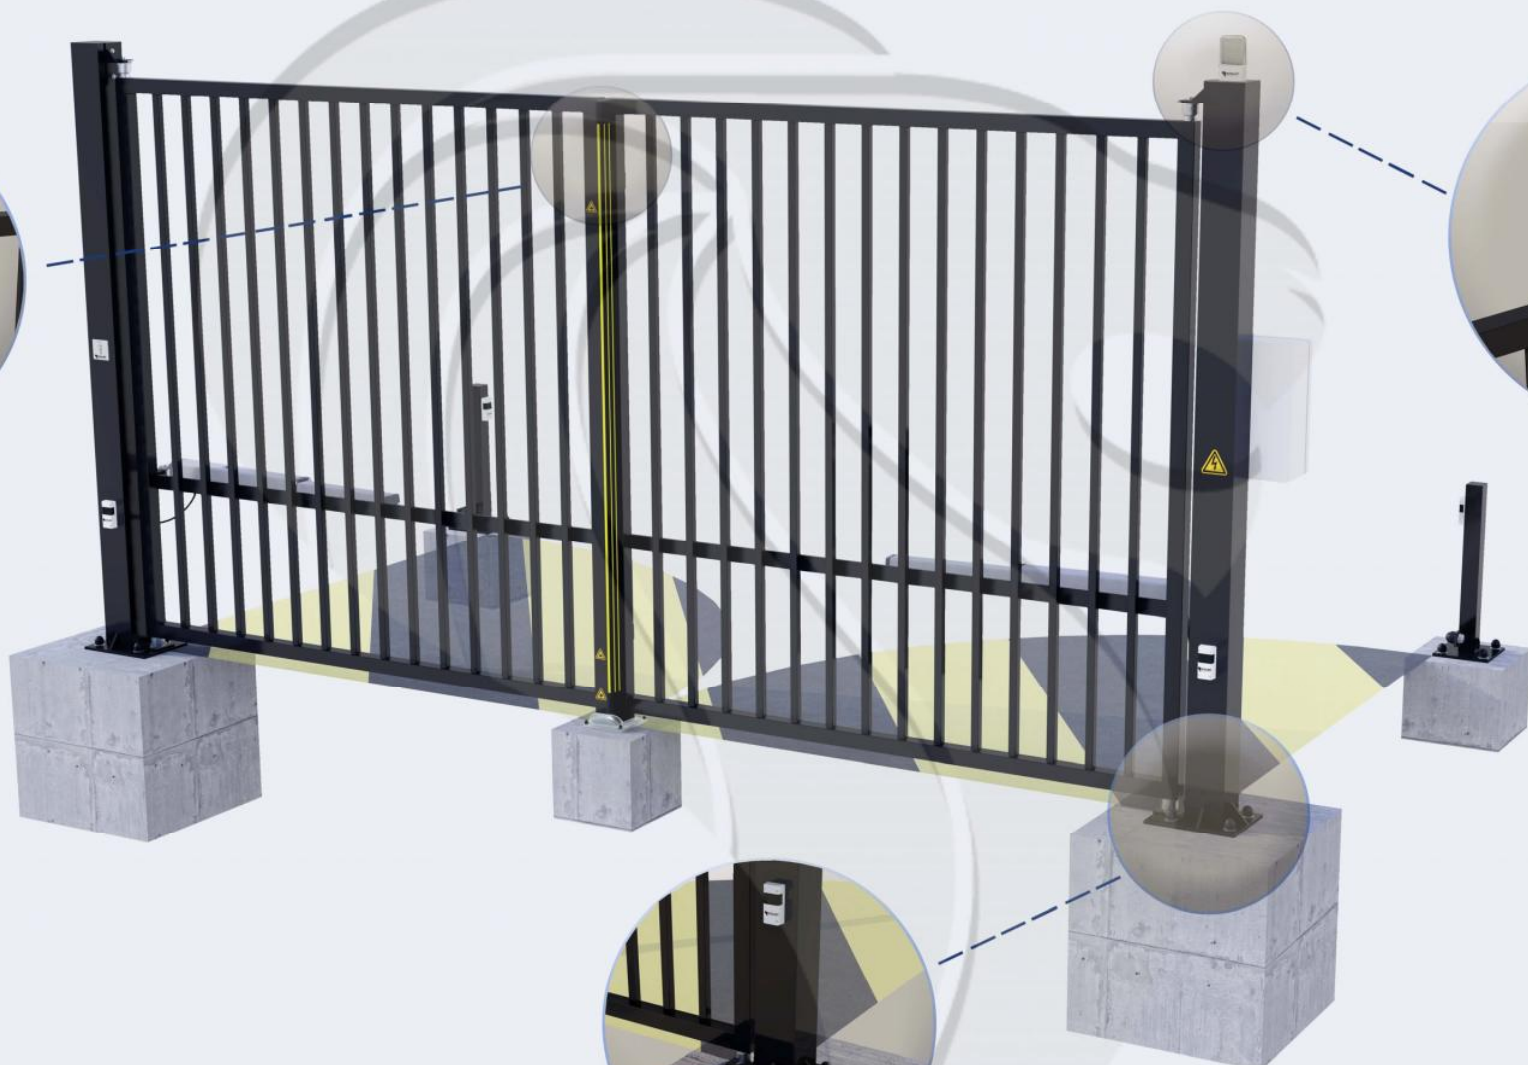

Portail 2 vantaux motorisé - Modèle Kilimandjaro