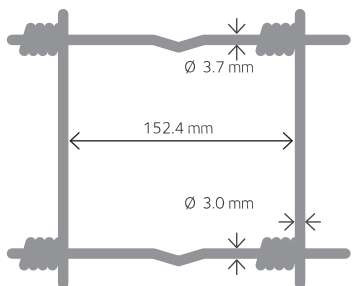

## DESCRIPTION TECHNIQUE :

- Gros diamètres avec rives renforcées pour une résistance accrue.
- Produit conforme à la norme EN 10223-5.

## NOS MAILLES :

- Ø fils de rive : 3.70 mm
- Ø fils horizontaux : 3.00 mm
- Ø fils verticaux : 3.00 mm

## Grillage Prairie Lourd

Version lourde du grillage noué à maillage progressif Prairie®.

80-8-15

76	89	101	114	127	140	152					
							800 mm				
152.4 mm											

100-9-15

76	89	101	114	127	140	152	177				
							977 mm				
152.4 mm											

120-10-15

76	89	101	114	127	140	152	177	203			
							1 181 mm				
152.4 mm											

140-11-15

76	89	101	114	127	140	152	177	203	228		
							1 409 mm				
152.4 mm											