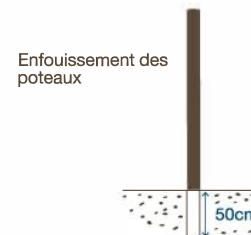

Montages possibles

Prubel.fr - Rennes

Panneaux

droit	192cm x 44cm	
arrondi	192cm x 23cm / 33cm	

Ton bois
Il est fortement conseillé d'hydrofuger la clôture, pour garder l'aspect du neuf.