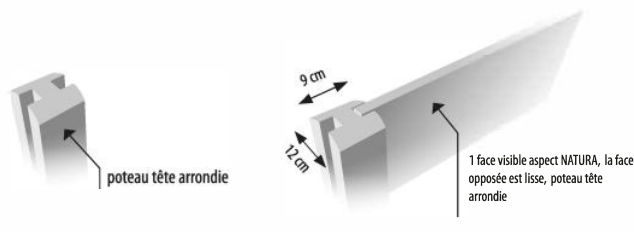

Clôture béton aspect bois - Gamme NATURA

Clôture en béton à lames empilables aspect bois naturel.

Couleur

Montages possibles

Prubel.fr - Rennes

Panneaux

droit	192cm x 44cm	
arrondi	192cm x 23cm / 33cm	

Ton bois
Il est fortement conseillé d'hydrofuger la clôture, pour garder l'aspect du neuf.