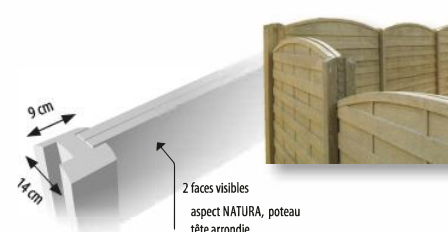

Clôture béton aspect bois - Gamme NATURA

Clôture en béton à lames empilables aspect bois naturel.

Couleur

Montages possibles

Prubel.fr - Rennes

Panneaux

droit	192cm x 44cm	
arrondi	192cm x 23cm / 33cm	

Ton bois
Il est fortement conseillé d'hydrofuger la clôture, pour garder l'aspect du neuf.