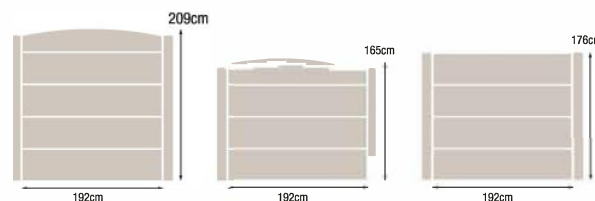

Clôture béton aspect bois - Gamme NATURA

Clôture en béton à lames empilables aspect bois naturel.

Couleur

Montages possibles

Prubel.fr - Rennes

Panneaux

droit	192cm x 44cm	
arrondi	192cm x 23cm / 33cm	

Ton bois
Il est fortement conseillé d'hydrofuger la clôture, pour garder l'aspect du neuf.