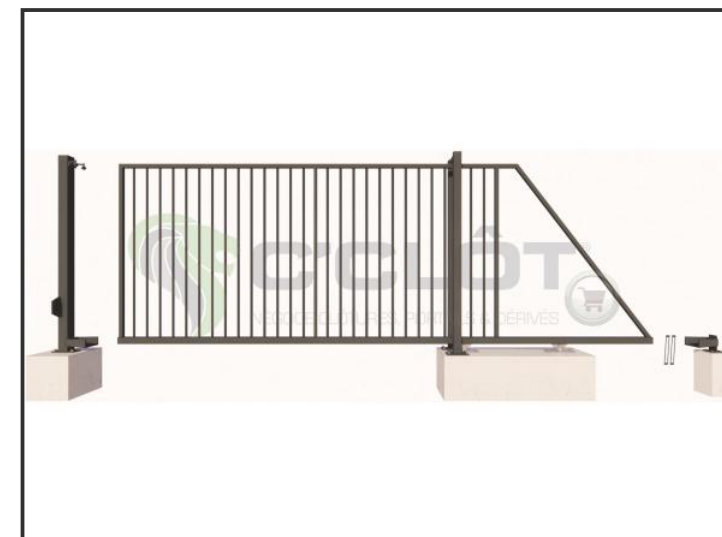

Portail Autoportant Motorisé VENTOUX Barreaudé

Le portail motorisé autoportant VENTOUX est un portail solide, conçu en France et fabriqué en Europe.

Largeur de passage : 6000 mm

Hauteur : 2000 mm

Description:

Le portail autoportant motorisé Ventoux est un portail léger, permettant d'effectuer jusqu'à quelques cycles (10 cycles max.) par jour. Il est très peu onéreux et fiable dans le temps.

Caractéristiques:

- Barreaudage 20 x 20 x 1,5mm - Posé en diagonale (45°)
- Sans serrure
- 2 Supports de réception
- 2 Montures
- 1 Poteau de réception sur platines + 1 trappe de visite
- 1 Poteau de guidage sur platines + 2 trappes de visite

Spécifications techniques:

- Tous les tubes utilisés sont en acier DX51D galvanisé Sendzimir selon la norme NFA 49-542.
- Plastification réalisée selon le process suivant : dérochage chimique, dégraissage, double rinçage eau déminéralisée résistivité 30 microsiemens, passivation chromique, séchage à 110°C, poudrage polyester par pistolet tribostatique fixé sur robot, cuisson à 200 °C durant 30 minutes (revêtement : 120 microns)
- Tests réalisés selon procédé du brouillard salin sur une durée de 800 H.