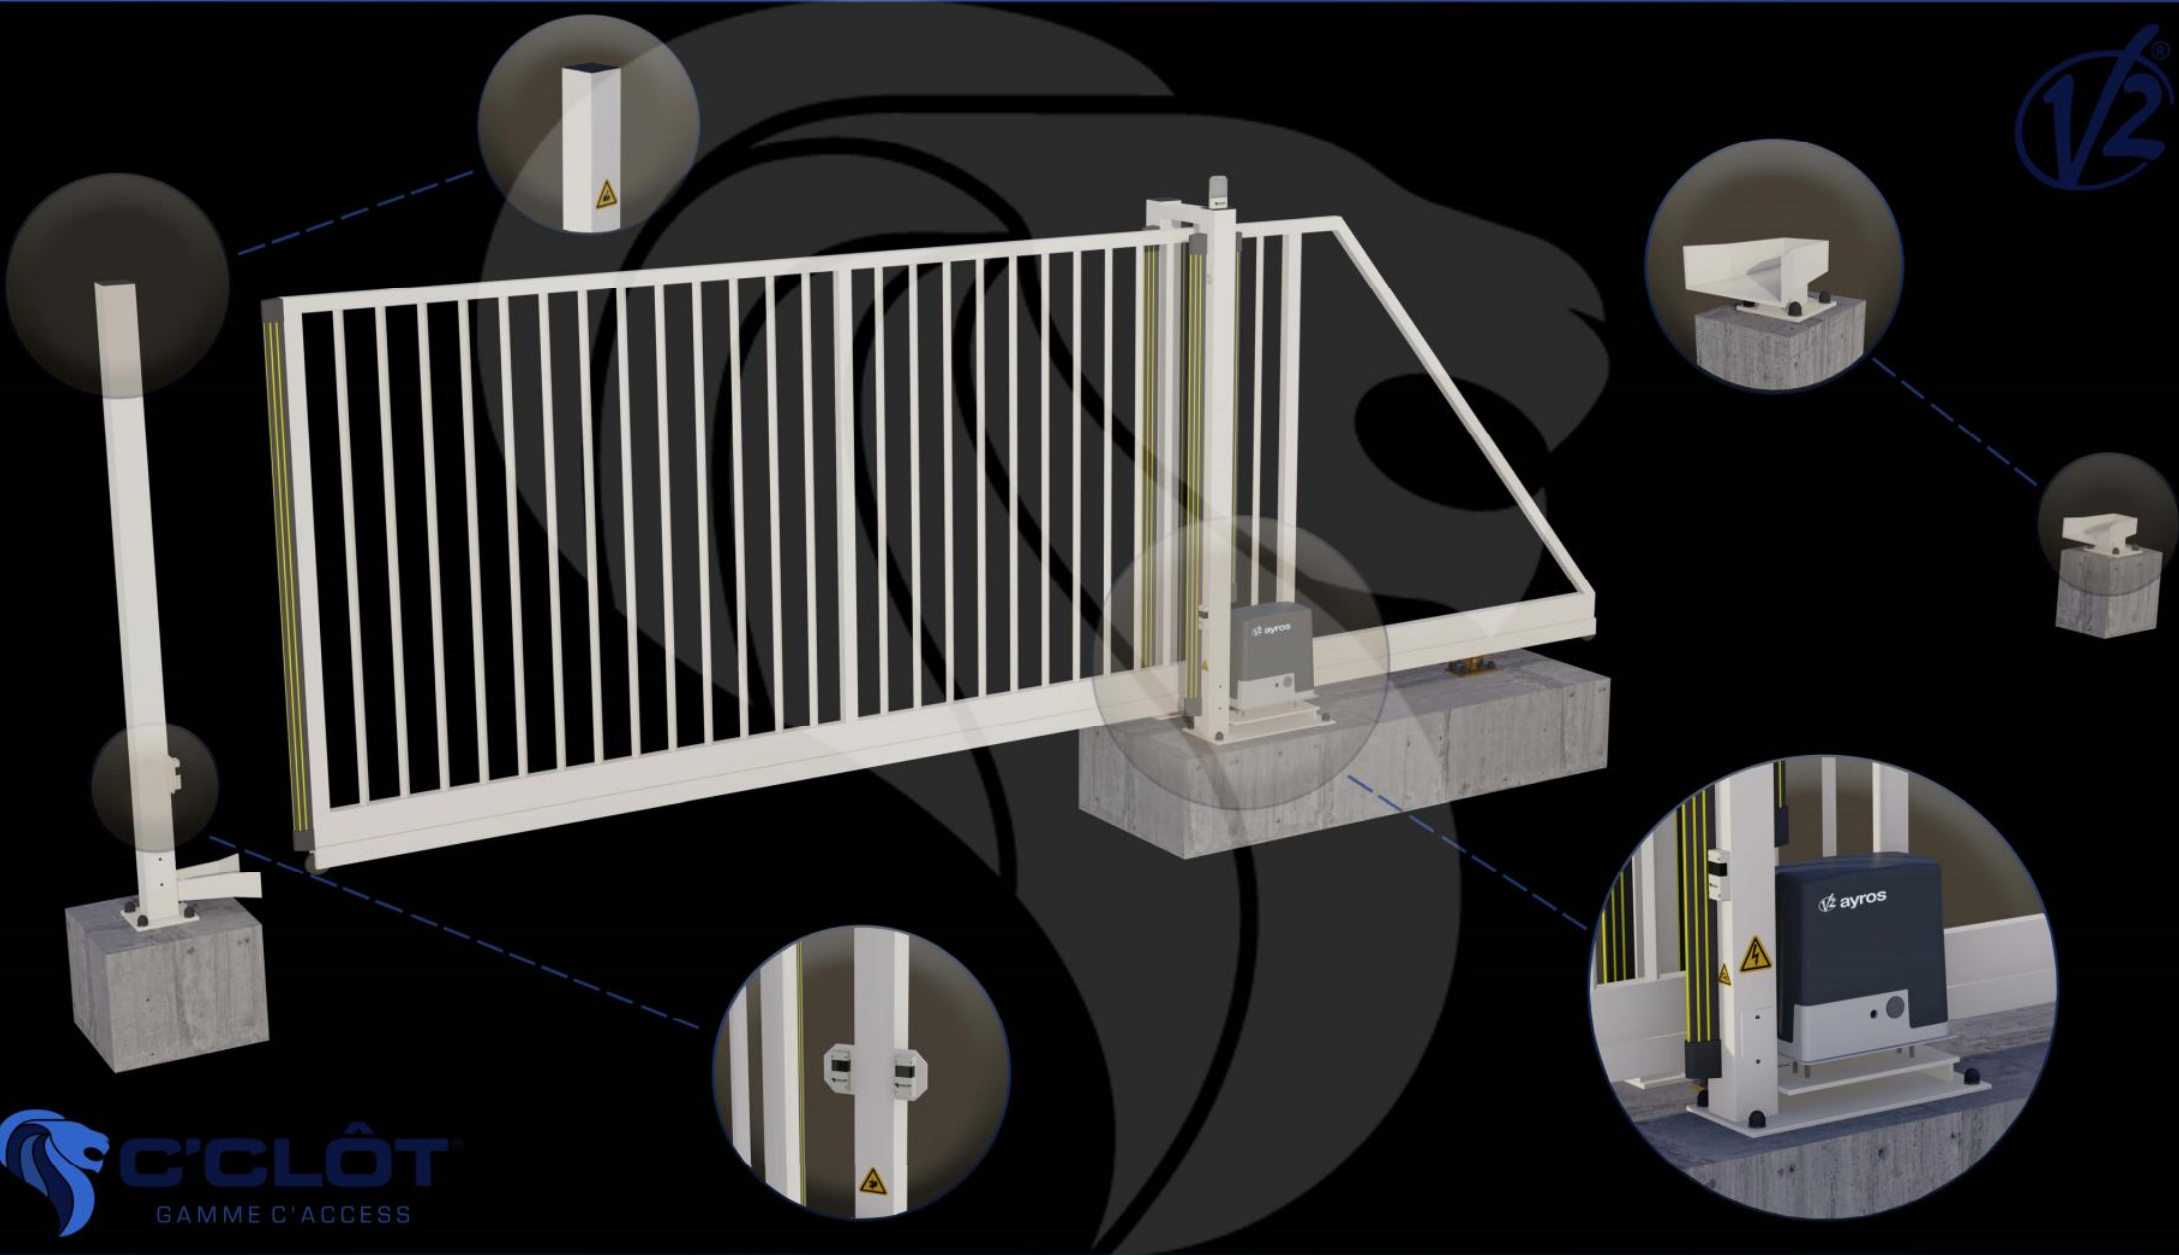

Portail Autoportant Motorisé VENTOUX Barreaudé

Le portail motorisé autoportant VENTOUX est un portail solide, conçu en France et fabriqué en Europe.

Largeur de passage : 6000 mm

Hauteur : 2000 mm

Description:

Le portail autoportant motorisé Ventoux est un portail léger, permettant d'effectuer jusqu'à quelques cycles (10 cycles max.) par jour. Il est très peu onéreux et fiable dans le temps.

Caractéristiques:

- Barreaudage 20 x 20 x 1,5mm - Posé en diagonale (45°)
- Sans serrure
- 2 Supports de réception
- 2 Montures
- 1 Poteau de réception sur platines + 1 trappe de visite
- 1 Poteau de guidage sur platines + 2 trappes de visite

 **C'CLÔT**
GAMME C'ACCESS

Portail Autoportant Motorisé VENTOUX Barreaudé

Le portail motorisé autoportant VENTOUX est un portail solide, conçu en France et fabriqué en Europe.

Largeur de passage : 6000 mm