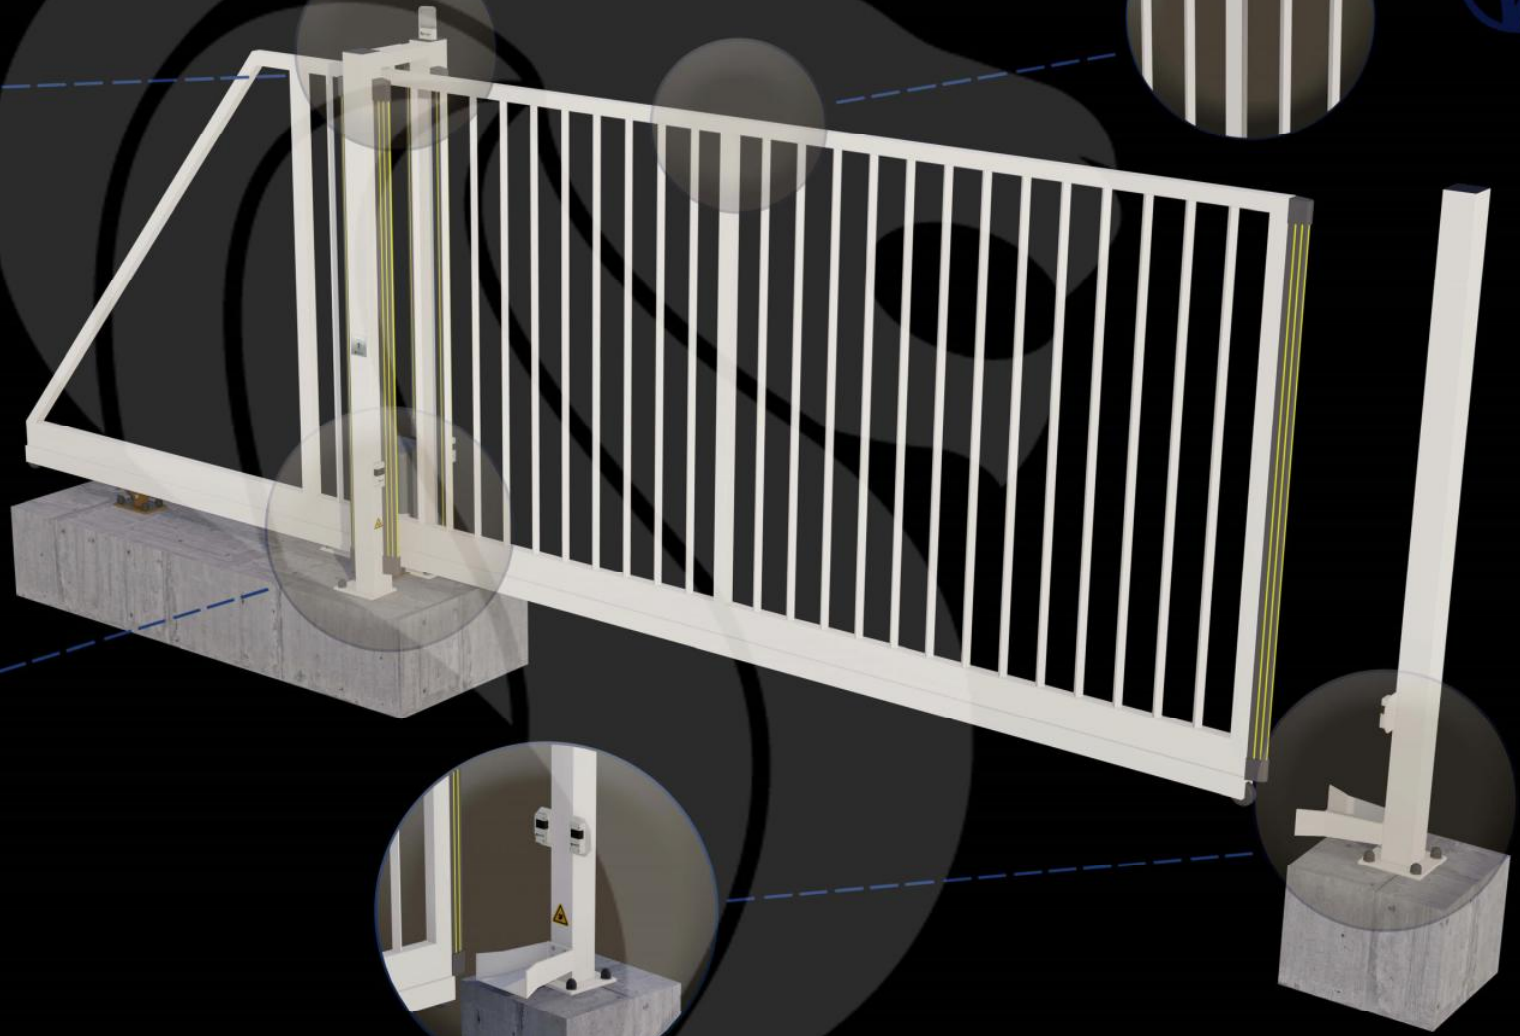

Portail Autoportant Motorisé VENTOUX Barreaudé

Le portail motorisé autoportant VENTOUX est un portail solide, conçu en France et fabriqué en Europe.

Largeur de passage : 6000 mm

Hauteur : 2000 mm

Description:

Le portail autoportant motorisé Ventoux est un portail léger, permettant d'effectuer jusqu'à quelques cycles (10 cycles max.) par jour. Il est très peu onéreux et fiable dans le temps.

Caractéristiques:

 **C'CLÔT**
GAMME C'ACCESS

Portail Autoportant Motorisé VENTOUX Barreaudé

Le portail motorisé autoportant VENTOUX est un portail solide, conçu en France et fabriqué en Europe.

Largeur de passage : 6000 mm