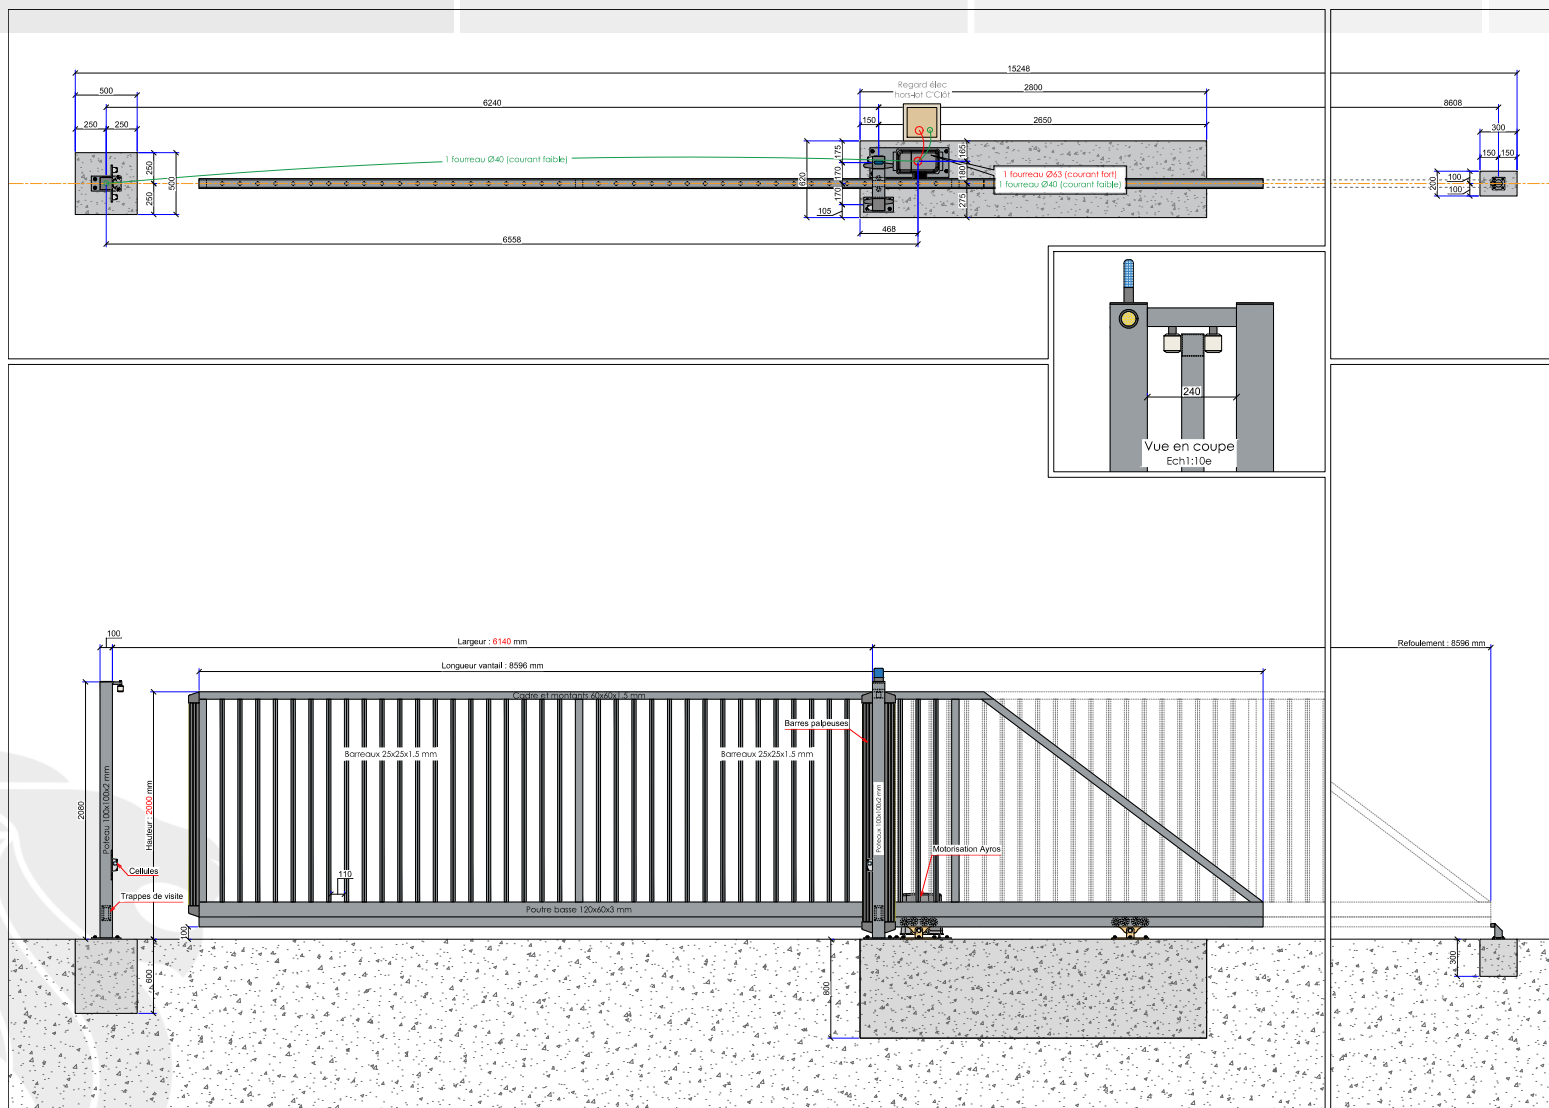

- Barreaudage 20 x 20 x 1,5mm - Posé en diagonale (45°)
- Sans serrure
- 2 Supports de réception
- 2 Montures
- 1 Poteau de réception sur platines + 1 trappe de visite
- 1 Poteau de guidage sur platines + 2 trappes de visite

 **C'CLÔT**
GAMME C'ACCESS

Portail Autoportant Motorisé VENTOUX Barreaudé

Le portail motorisé autoportant VENTOUX est un portail solide, conçu en France et fabriqué en Europe.

Largeur de passage : 6000 mm

Hauteur : 2000 mm

Connaissez-vous toutes les options possibles pour ouvrir/fermer votre portail?

Récepteur INTRATONE

Les + de ce récepteur:

- Paramétrable en ligne
- Ouverture par téléphone
- Horloge d'ouverture/fermeture
- Abonnement prépayé 10ans
- Contrôle des ouvertures