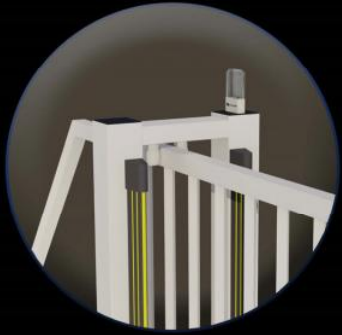

 **C'CLÔT**
GAMME C'ACCESS

Portail Autoportant Motorisé VENTOUX Barreaudé

Le portail motorisé autoportant VENTOUX est un portail solide, conçu en France et fabriqué en Europe.

Largeur de passage : 6000 mm