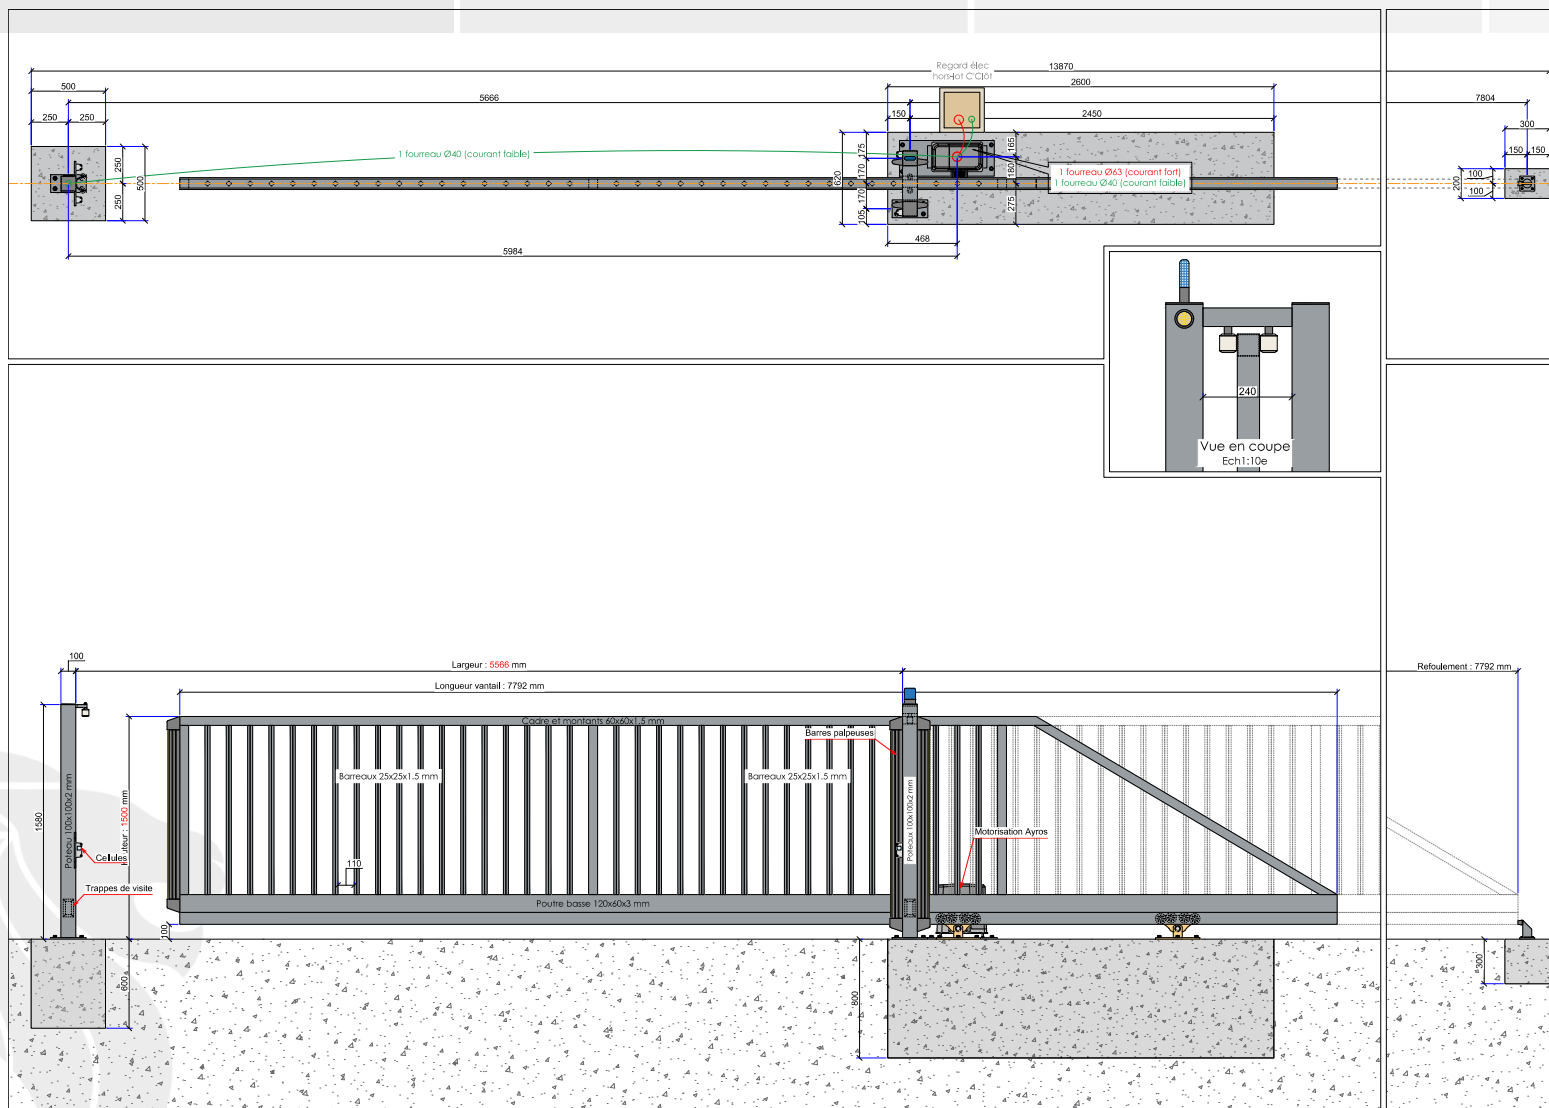

- Barreaudage 20 x 20 x 1,5mm - Posé en diagonale (45°)
- Sans serrure
- 2 Supports de réception
- 2 Montures
- 1 Poteau de réception sur platines + 1 trappe de visite
- 1 Poteau de guidage sur platines + 2 trappes de visite

 **C'CLÔT**
GAMME C'ACCESS

Portail Autoportant Motorisé VENTOUX Barreaudé

Le portail motorisé autoportant VENTOUX est un portail solide, conçu en France et fabriqué en Europe.

Largeur de passage : 5500 mm

Hauteur : 1500 mm

Connaissez-vous toutes les options possibles pour ouvrir/fermer votre portail?

Récepteur INTRATONE

Les + de ce récepteur:

- Paramétrable en ligne
- Ouverture par téléphone
- Horloge d'ouverture/fermeture
- Abonnement prépayé 10ans
- Contrôle des ouvertures