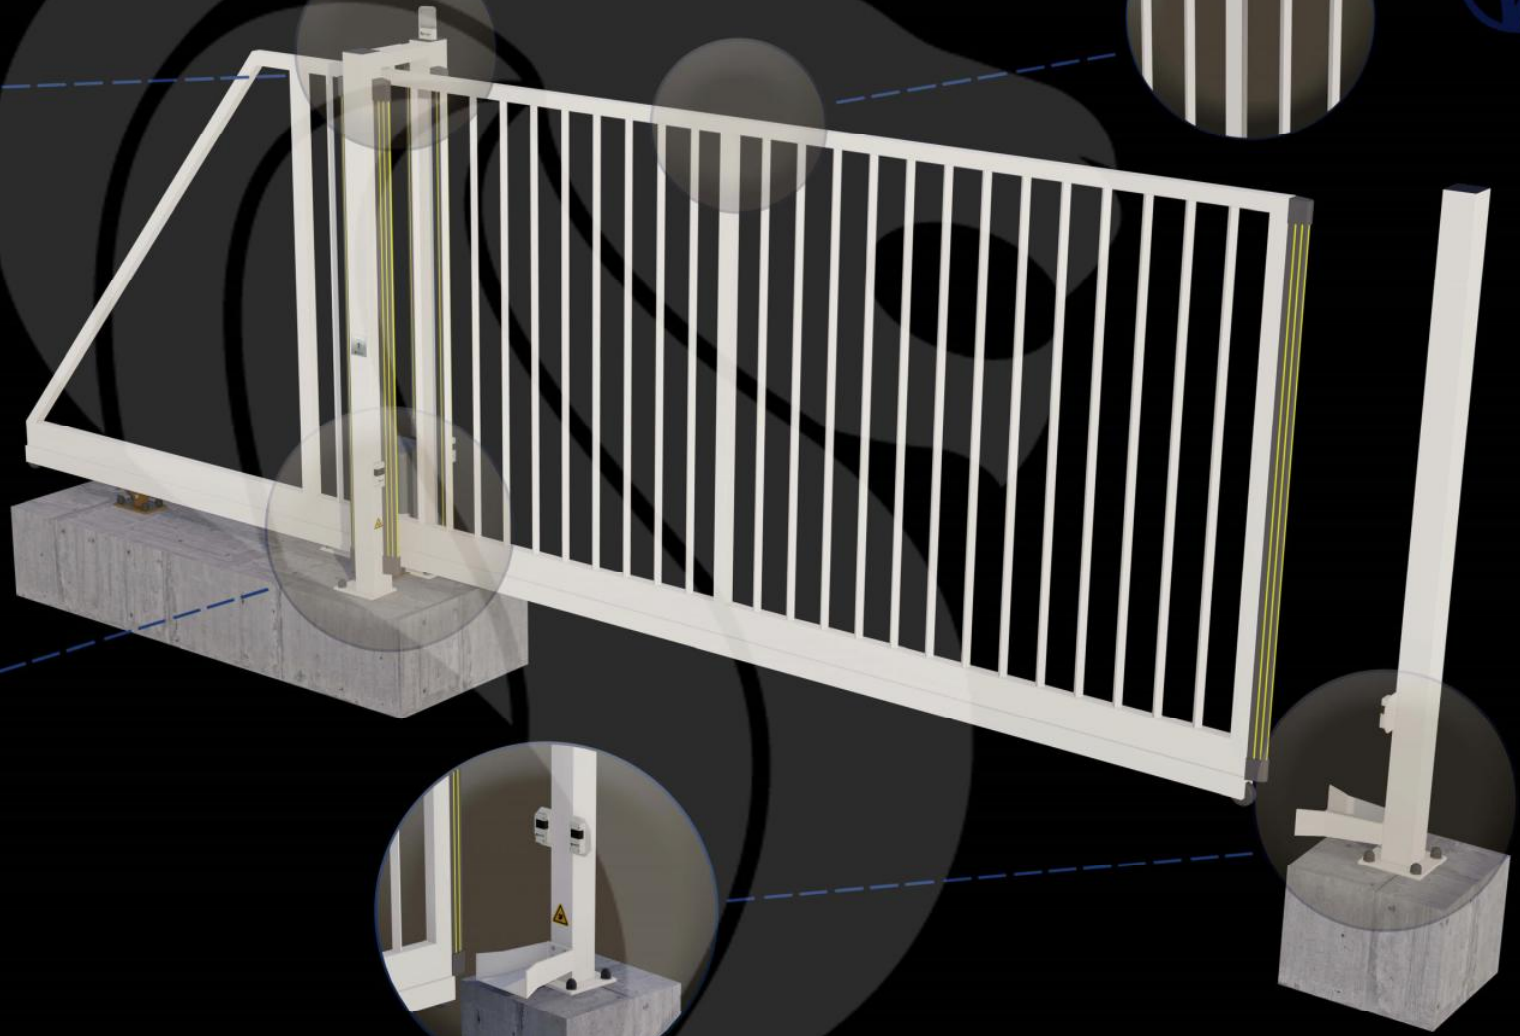

Portail Autoportant Motorisé VENTOUX Barreaudé

Le portail motorisé autoportant VENTOUX est un portail solide, conçu en France et fabriqué en Europe.

Largeur de passage : 5500 mm

Hauteur : 1500 mm

Description:

Le portail autoportant motorisé Ventoux est un portail léger, permettant d'effectuer jusqu'à quelques cycles (10 cycles max.) par jour. Il est très peu onéreux et fiable dans le temps.

Caractéristiques:

 **C'CLÔT**
GAMME C'ACCESS

Portail Autoportant Motorisé VENTOUX Barreaudé

Le portail motorisé autoportant VENTOUX est un portail solide, conçu en France et fabriqué en Europe.

Largeur de passage : 5500 mm