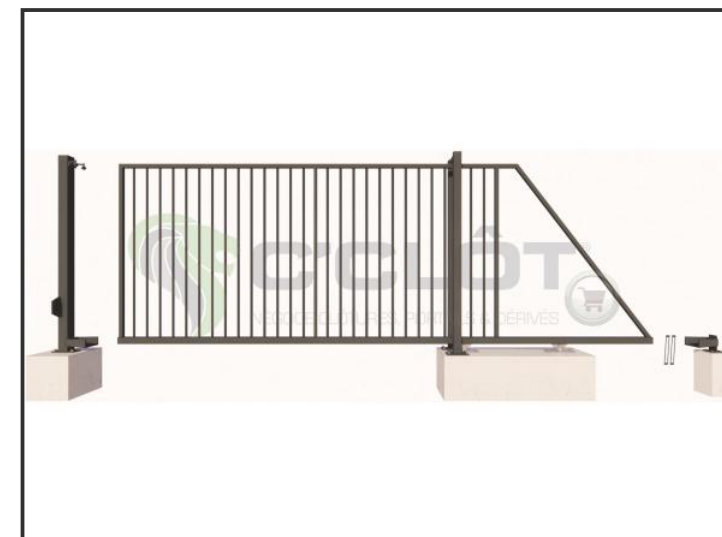

Portail Autoportant Motorisé VENTOUX Barreaudé

Le portail motorisé autoportant VENTOUX est un portail solide, conçu en France et fabriqué en Europe.

Largeur de passage : 5500 mm

Hauteur : 1500 mm

Description:

Le portail autoportant motorisé Ventoux est un portail léger, permettant d'effectuer jusqu'à quelques cycles (10 cycles max.) par jour. Il est très peu onéreux et fiable dans le temps.

Caractéristiques:

- Barreaudage 20 x 20 x 1,5mm - Posé en diagonale (45°)
- Sans serrure
- 2 Supports de réception
- 2 Montures
- 1 Poteau de réception sur platines + 1 trappe de visite
- 1 Poteau de guidage sur platines + 2 trappes de visite

Spécifications techniques:

- Tous les tubes utilisés sont en acier DX51D galvanisé Sendzimir selon la norme NFA 49-542.
- Plastification réalisée selon le process suivant : dérochage chimique, dégraissage, double rinçage eau déminéralisée résistivité 30 microsiemens, passivation chromique, séchage à 110°C, poudrage polyester par pistolet tribostatique fixé sur robot, cuisson à 200 °C durant 30 minutes (revêtement : 120 microns)
- Tests réalisés selon procédé du brouillard salin sur une durée de 800 H.