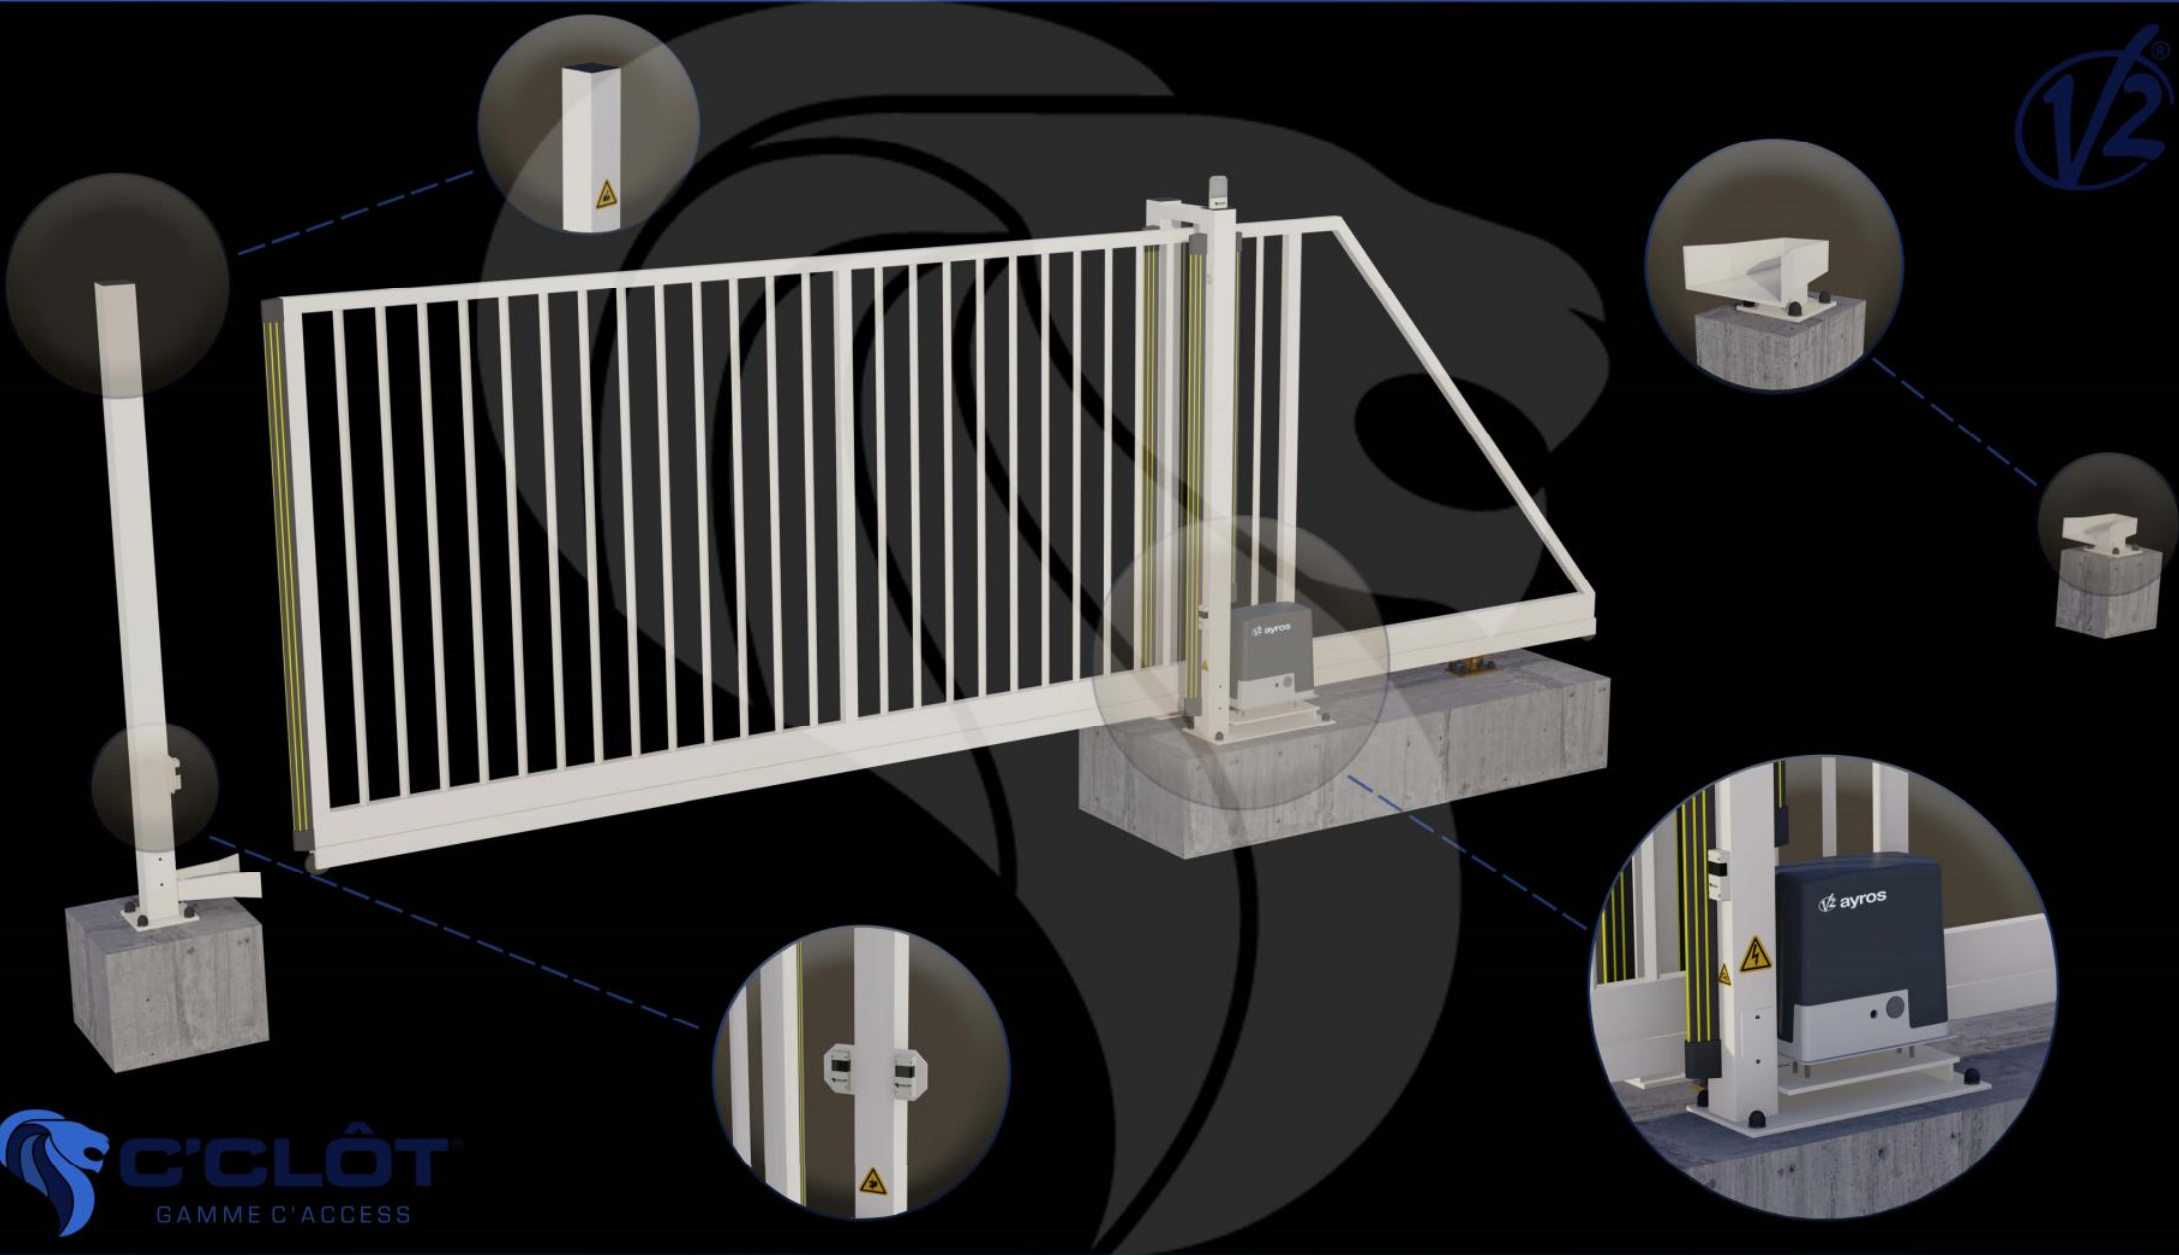

Portail Autoportant Motorisé VENTOUX Barreaudé

Le portail motorisé autoportant VENTOUX est un portail solide, conçu en France et fabriqué en Europe.

Largeur de passage : 5500 mm

Hauteur : 1500 mm

Description:

Le portail autoportant motorisé Ventoux est un portail léger, permettant d'effectuer jusqu'à quelques cycles (10 cycles max.) par jour. Il est très peu onéreux et fiable dans le temps.

Caractéristiques:

- Barreaudage 20 x 20 x 1,5mm - Posé en diagonale (45°)
- Sans serrure
- 2 Supports de réception
- 2 Montures
- 1 Poteau de réception sur platines + 1 trappe de visite
- 1 Poteau de guidage sur platines + 2 trappes de visite

 **C'CLÔT**
GAMME C'ACCESS

Portail Autoportant Motorisé VENTOUX Barreaudé

Le portail motorisé autoportant VENTOUX est un portail solide, conçu en France et fabriqué en Europe.

Largeur de passage : 5500 mm