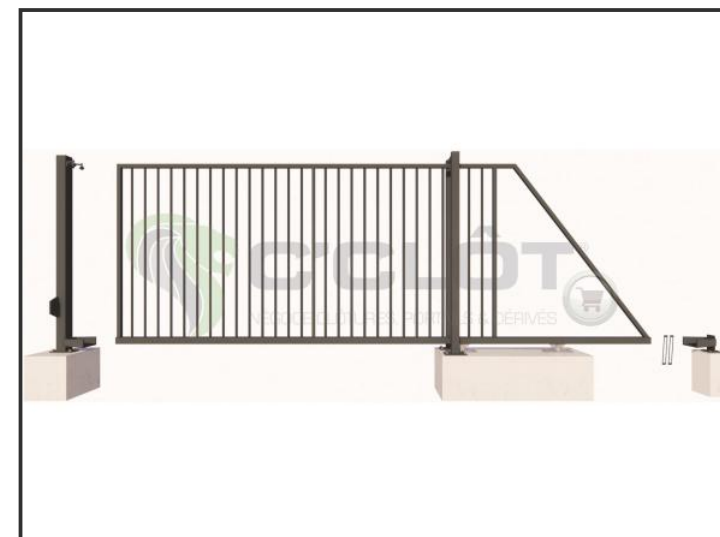

Portail Autoportant Motorisé VENTOUX Barreaudé

Le portail motorisé autoportant VENTOUX est un portail solide, conçu en France et fabriqué en Europe.

Largeur de passage : 5000 mm

Hauteur : 1750 mm

Description:

Le portail autoportant motorisé Ventoux est un portail léger, permettant d'effectuer jusqu'à quelques cycles (10 cycles max.) par jour. Il est très peu onéreux et fiable dans le temps.

Caractéristiques:

- Barreaudage 20 x 20 x 1,5mm - Posé en diagonale (45°)
- Sans serrure
- 2 Supports de réception
- 2 Montures
- 1 Poteau de réception sur platines + 1 trappe de visite
- 1 Poteau de guidage sur platines + 2 trappes de visite

Spécifications techniques:

- Tous les tubes utilisés sont en acier DX51D galvanisé Sendzimir selon la norme NFA 49-542.
- Plastification réalisée selon le process suivant : dérochage chimique, dégraissage, double rinçage eau déminéralisée résistivité 30 microsiemens, passivation chromique, séchage à 110°C, poudrage polyester par pistolet tribostatique fixé sur robot, cuisson à 200 °C durant 30 minutes (revêtement : 120 microns)
- Tests réalisés selon procédé du brouillard salin sur une durée de 800 H.