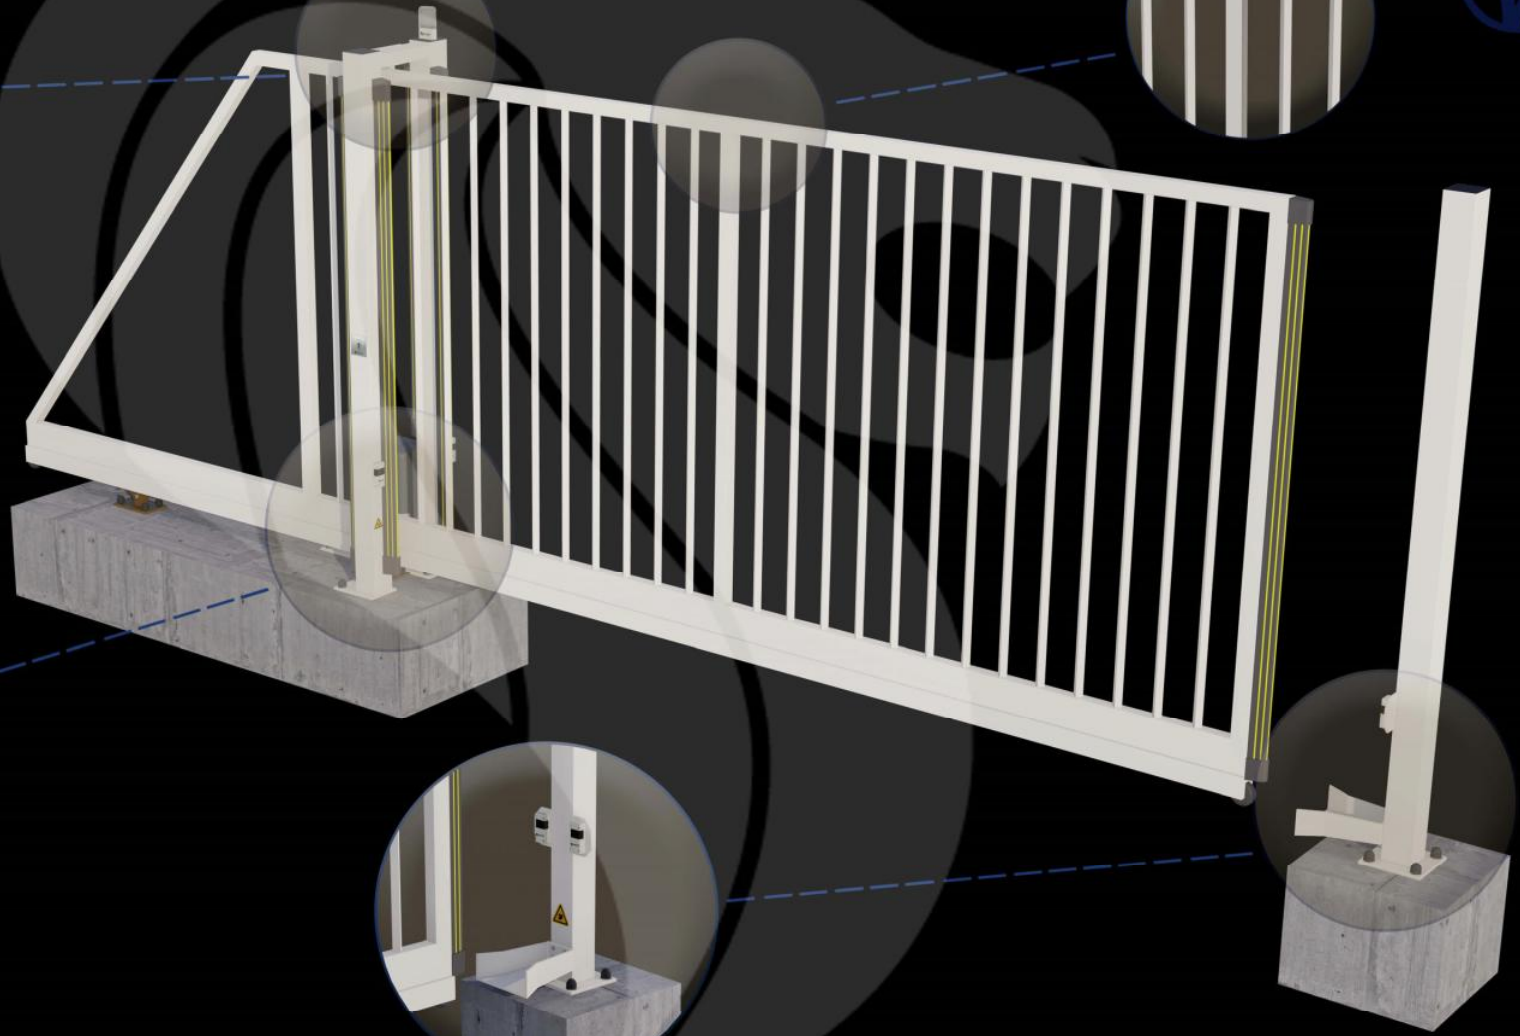

Portail Autoportant Motorisé VENTOUX Barreaudé

Le portail motorisé autoportant VENTOUX est un portail solide, conçu en France et fabriqué en Europe.

Largeur de passage : 5000 mm

Hauteur : 1750 mm

Description:

Le portail autoportant motorisé Ventoux est un portail léger, permettant d'effectuer jusqu'à quelques cycles (10 cycles max.) par jour. Il est très peu onéreux et fiable dans le temps.

Caractéristiques:

 **C'CLÔT**
GAMME C'ACCESS

Portail Autoportant Motorisé VENTOUX Barreaudé

Le portail motorisé autoportant VENTOUX est un portail solide, conçu en France et fabriqué en Europe.

Largeur de passage : 5000 mm