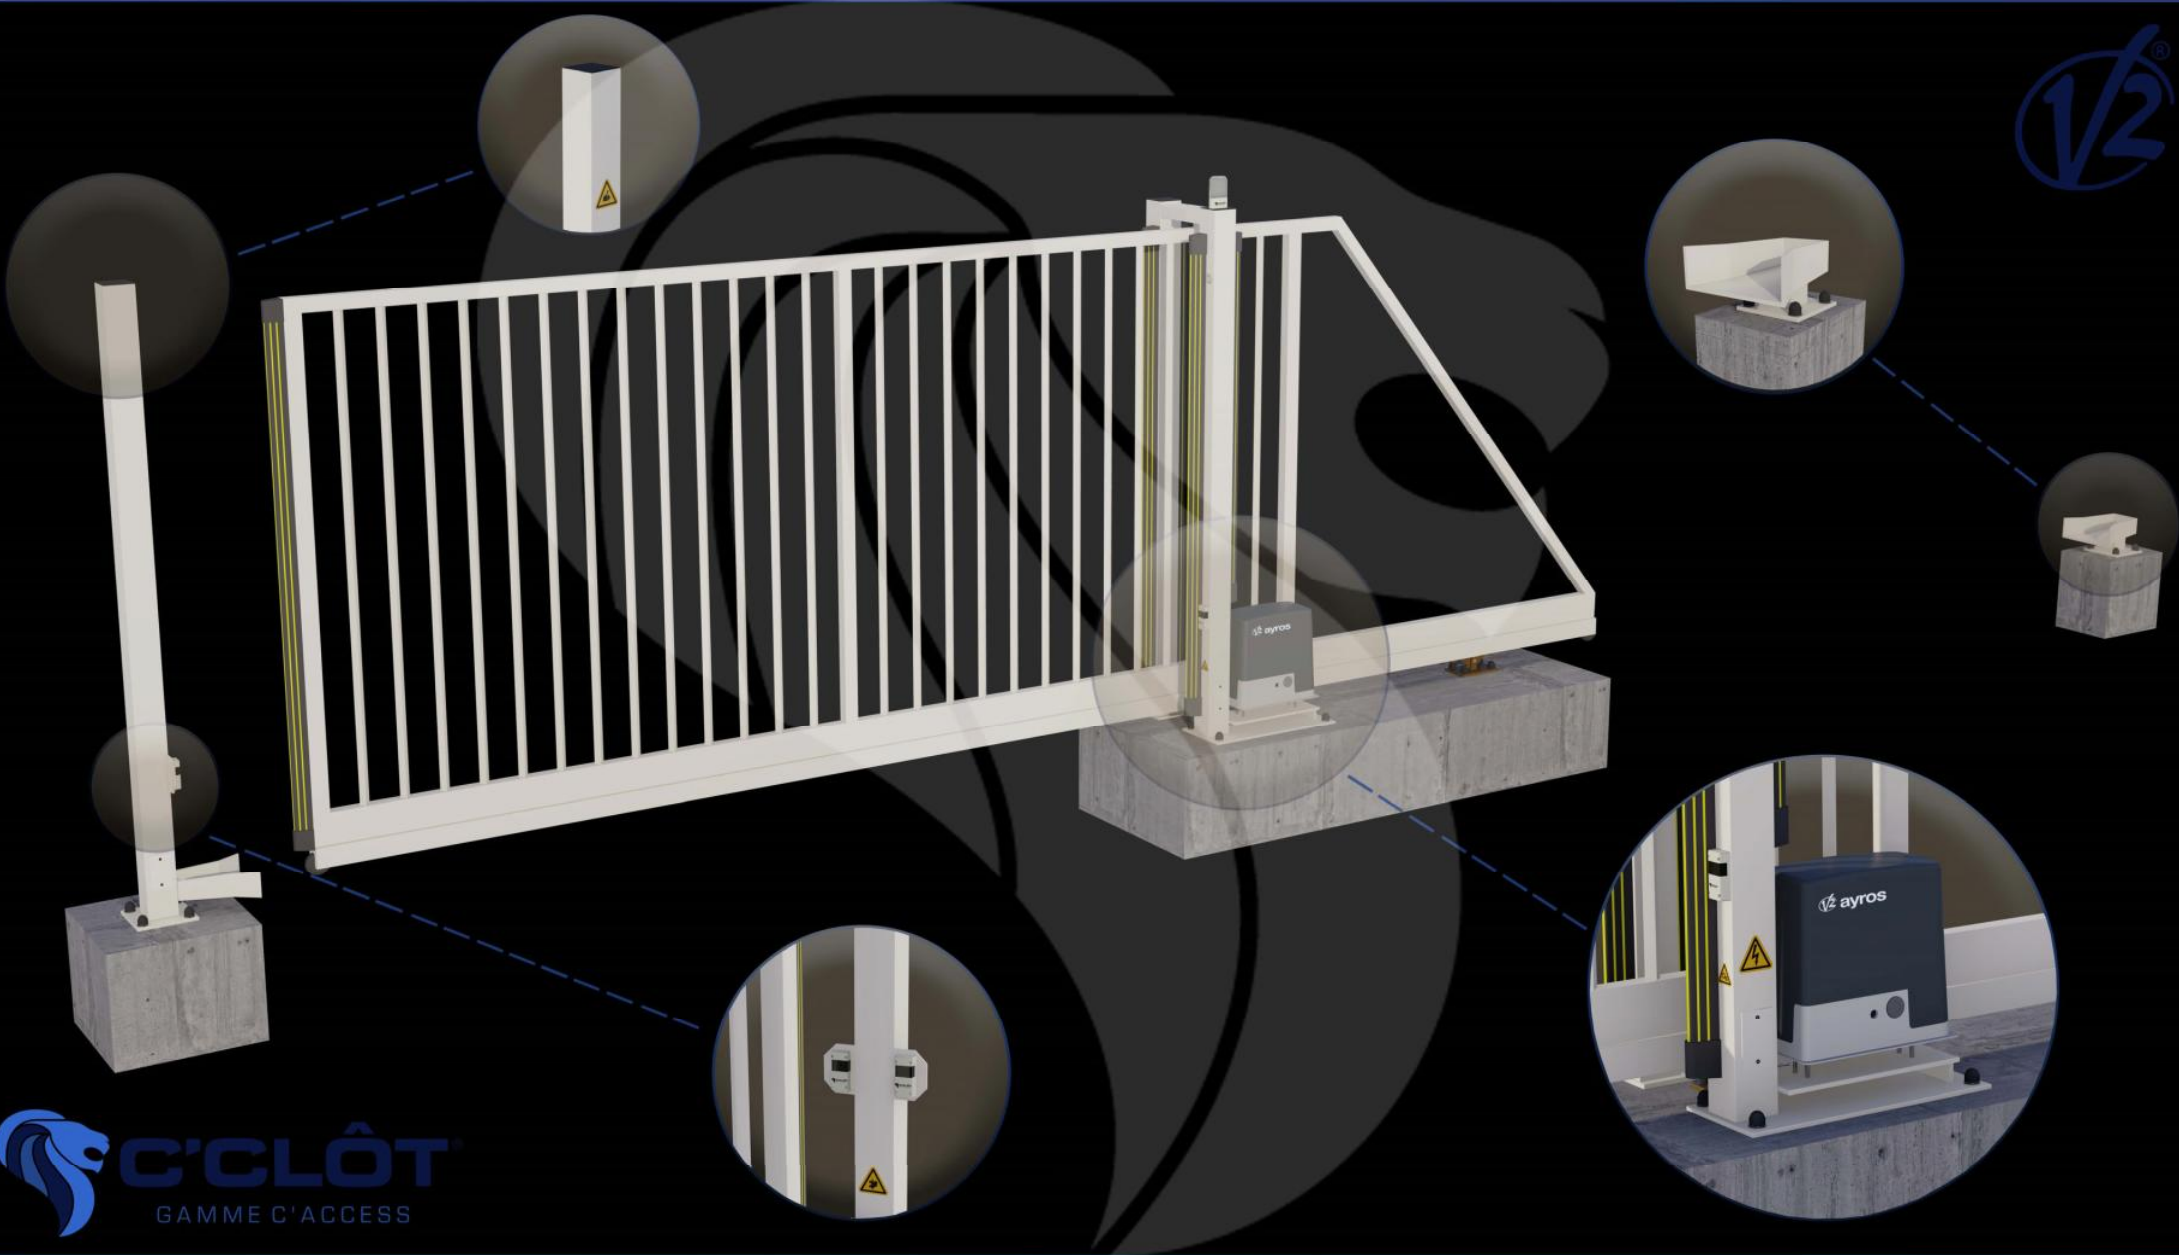

Portail Autoportant Motorisé VENTOUX Barreaudé

Le portail motorisé autoportant VENTOUX est un portail solide, conçu en France et fabriqué en Europe.

Largeur de passage : 5000 mm

Hauteur : 1750 mm

Description:

Le portail autoportant motorisé Ventoux est un portail léger, permettant d'effectuer jusqu'à quelques cycles (10 cycles max.) par jour. Il est très peu onéreux et fiable dans le temps.

Caractéristiques:

 **C'CLÔT**
GAMME C'ACCESS

Portail Autoportant Motorisé VENTOUX Barreaudé

Le portail motorisé autoportant VENTOUX est un portail solide, conçu en France et fabriqué en Europe.

Largeur de passage : 5000 mm

Hauteur : 1750 mm

Connaissez-vous toutes les options possibles pour ouvrir/fermer votre portail?

Récepteur INTRATONE

Les + de ce récepteur:

- Paramétrable en ligne
- Ouverture par téléphone
- Horloge d'ouverture/fermeture
- Abonnement prépayé 10ans
- Contrôle des ouvertures