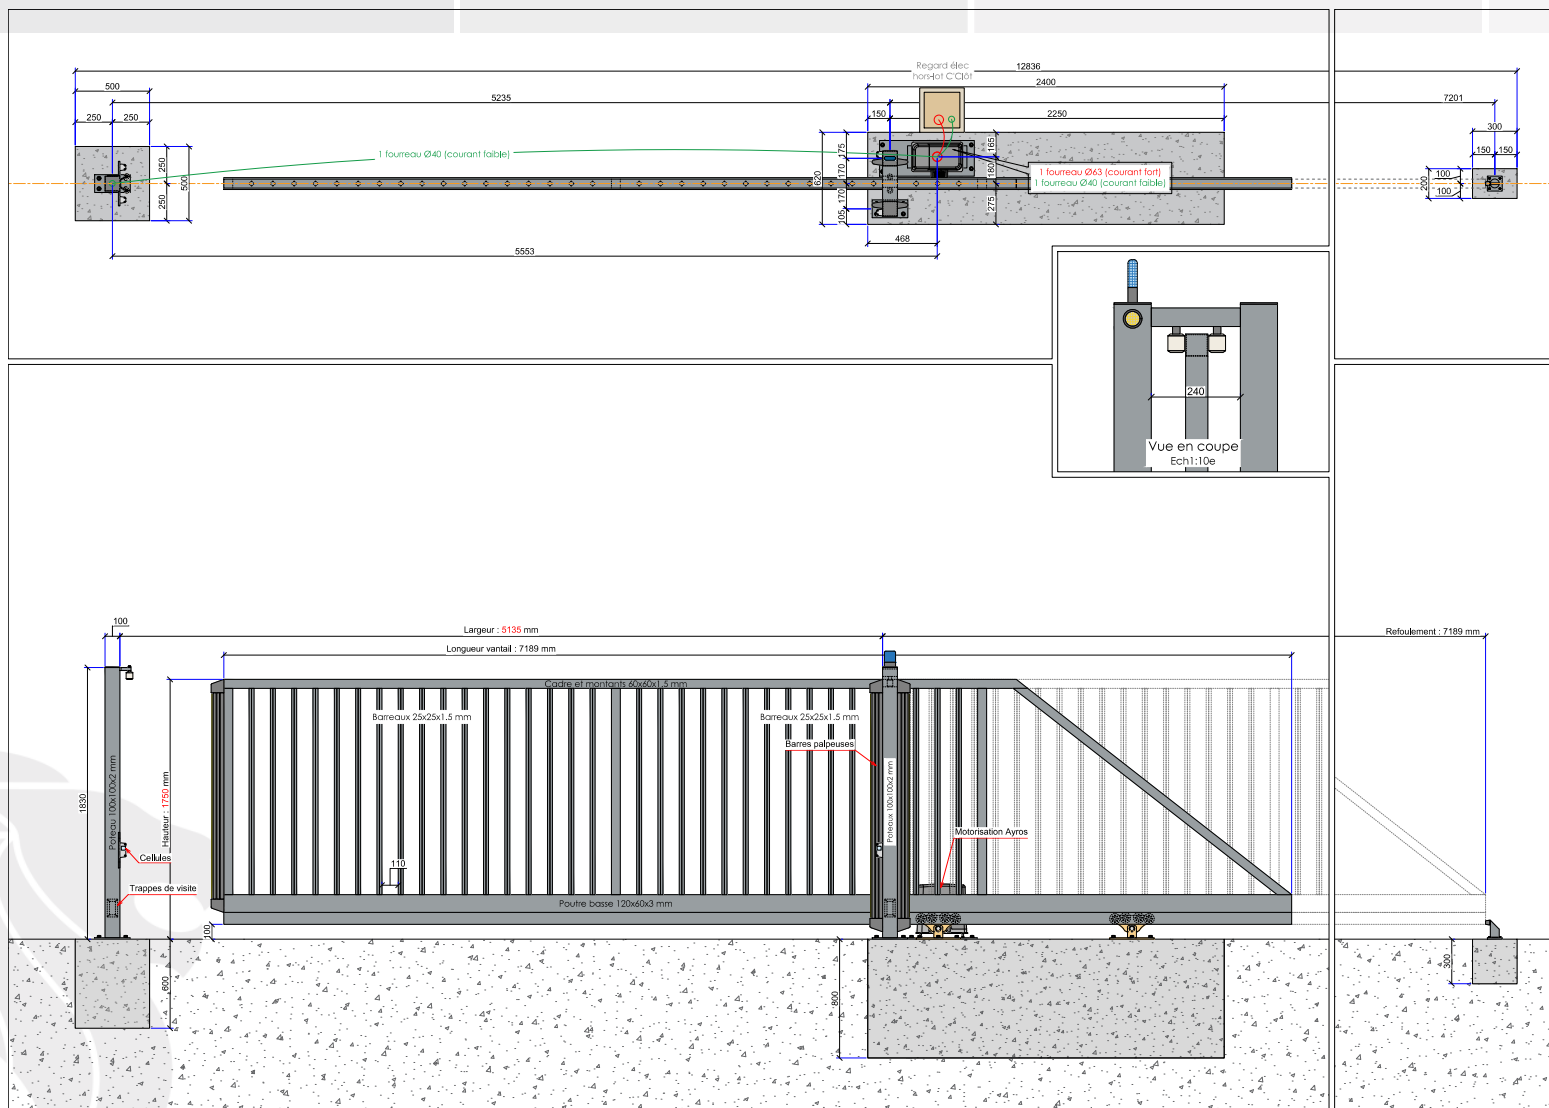

- Barreaudage 20 x 20 x 1,5mm - Posé en diagonale (45°)
- Sans serrure
- 2 Supports de réception
- 2 Montures
- 1 Poteau de réception sur platines + 1 trappe de visite
- 1 Poteau de guidage sur platines + 2 trappes de visite

 **C'CLÔT**
GAMME C'ACCESS

Portail Autoportant Motorisé VENTOUX Barreaudé

Le portail motorisé autoportant VENTOUX est un portail solide, conçu en France et fabriqué en Europe.

Largeur de passage : 5000 mm

Hauteur : 1750 mm

Connaissez-vous toutes les options possibles pour ouvrir/fermer votre portail?

Récepteur INTRATONE

Les + de ce récepteur:

- Paramétrable en ligne
- Ouverture par téléphone
- Horloge d'ouverture/fermeture
- Abonnement prépayé 10ans
- Contrôle des ouvertures