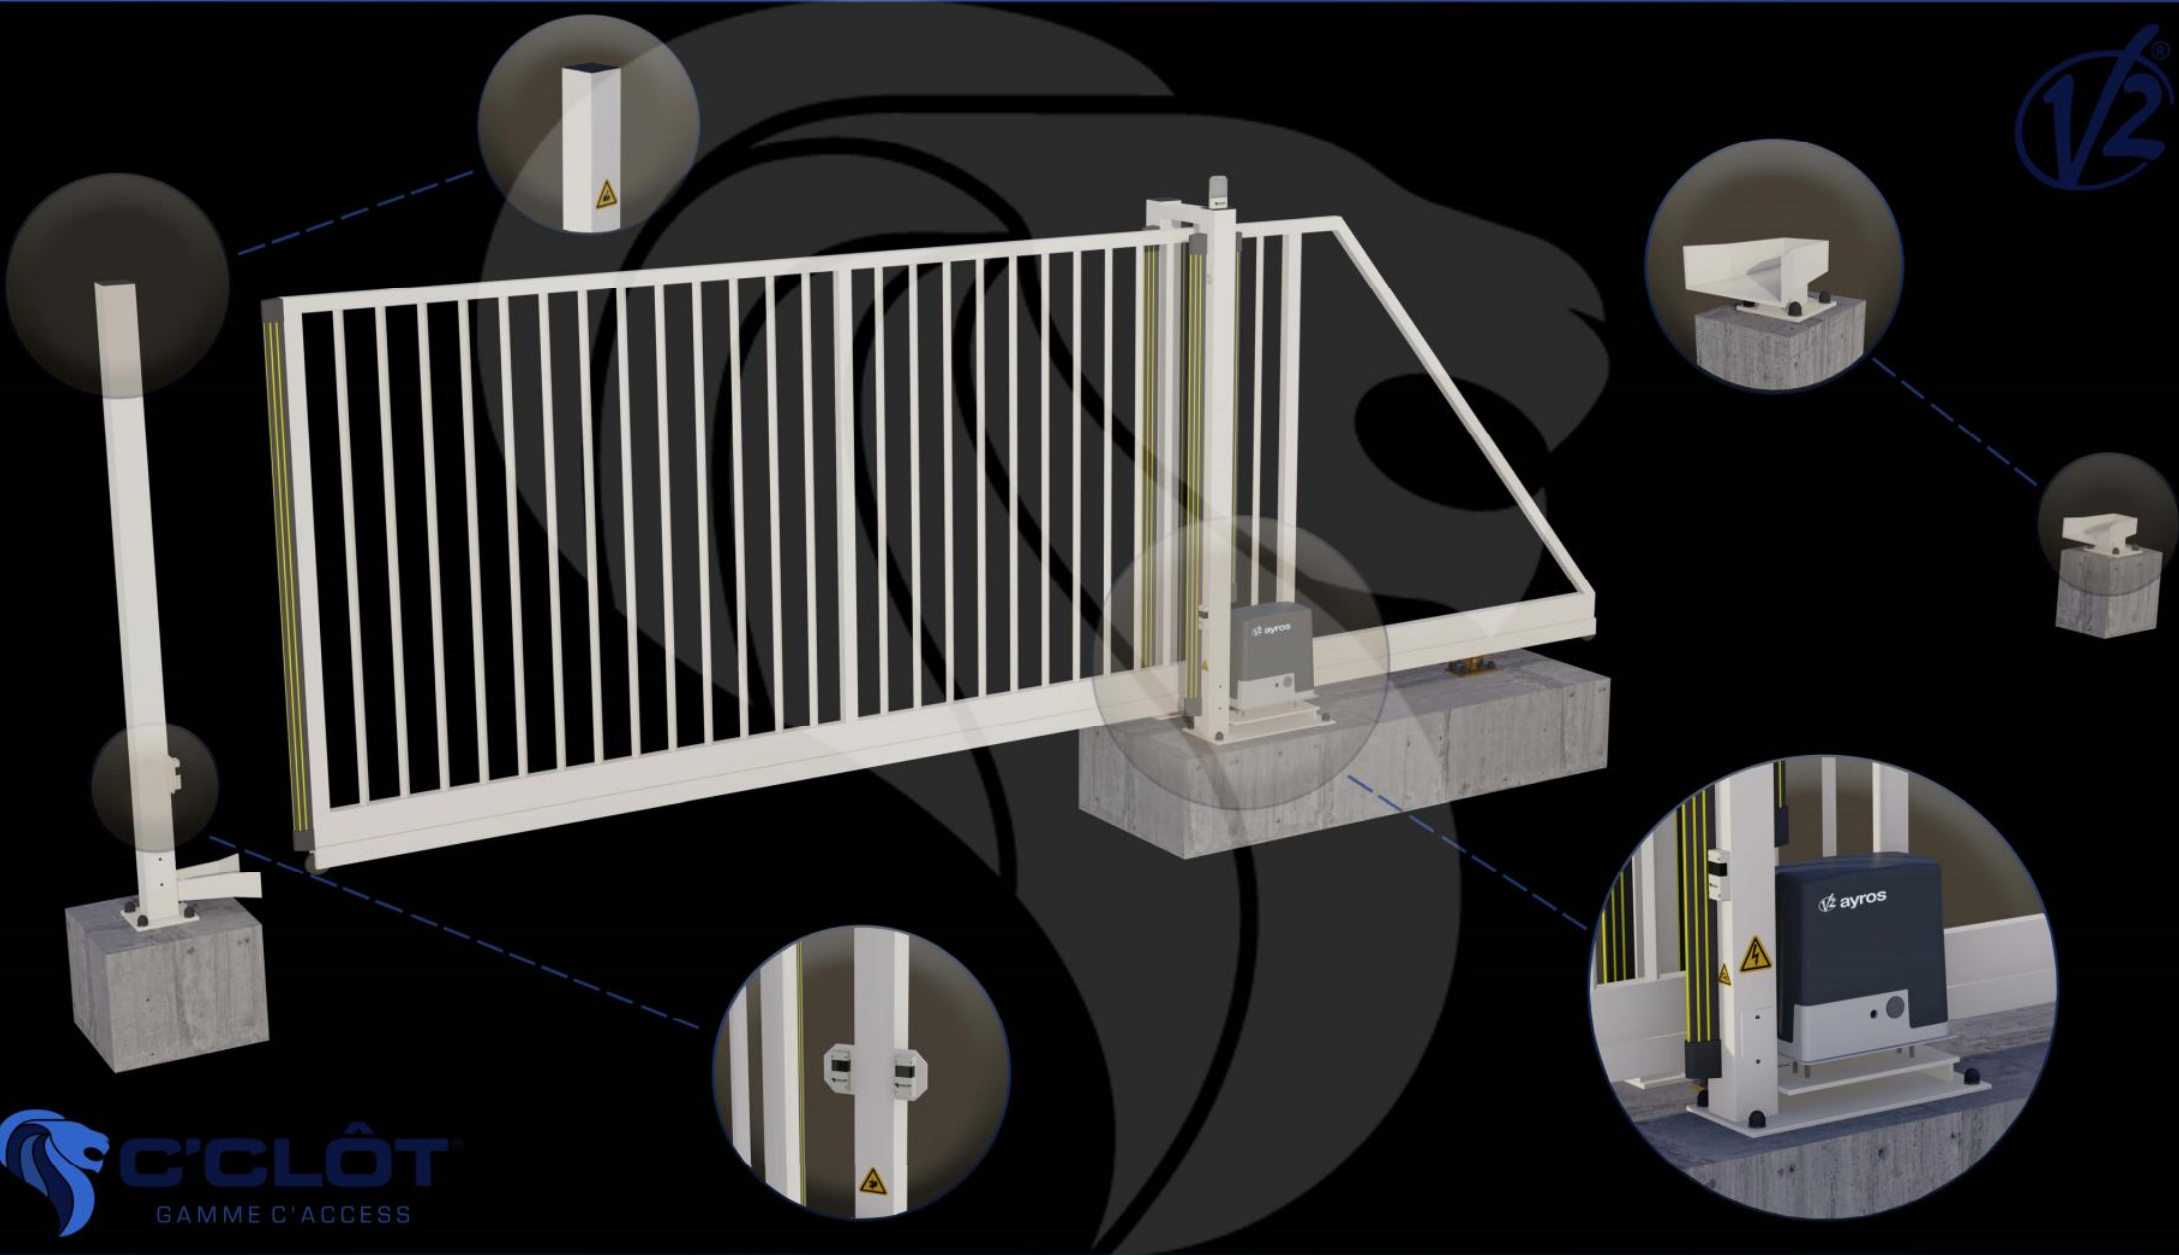

Portail Autoportant Motorisé VENTOUX Barreaudé

Le portail motorisé autoportant VENTOUX est un portail solide, conçu en France et fabriqué en Europe.

Largeur de passage : 5000 mm

Hauteur : 1500 mm

Description:

Le portail autoportant motorisé Ventoux est un portail léger, permettant d'effectuer jusqu'à quelques cycles (10 cycles max.) par jour. Il est très peu onéreux et fiable dans le temps.

Caractéristiques:

- Barreaudage 20 x 20 x 1,5mm - Posé en diagonale (45°)
- Sans serrure
- 2 Supports de réception
- 2 Montures
- 1 Poteau de réception sur platines + 1 trappe de visite
- 1 Poteau de guidage sur platines + 2 trappes de visite

 **C'CLÔT**
GAMME C'ACCESS

Portail Autoportant Motorisé VENTOUX Barreaudé

Le portail motorisé autoportant VENTOUX est un portail solide, conçu en France et fabriqué en Europe.

Largeur de passage : 5000 mm