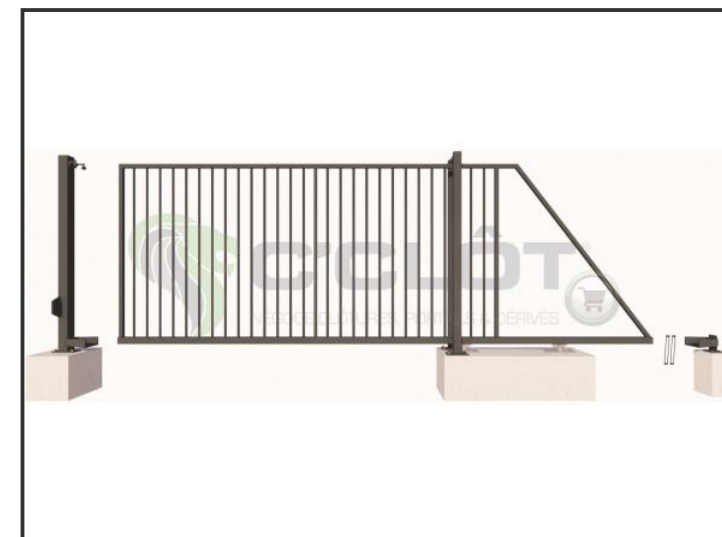

Portail Autoportant Motorisé VENTOUX Barreaudé

Le portail motorisé autoportant VENTOUX est un portail solide, conçu en France et fabriqué en Europe.

Largeur de passage : 5000 mm

Hauteur : 1500 mm

Description:

Le portail autoportant motorisé Ventoux est un portail léger, permettant d'effectuer jusqu'à quelques cycles (10 cycles max.) par jour. Il est très peu onéreux et fiable dans le temps.

Caractéristiques:

- Barreaudage 20 x 20 x 1,5mm - Posé en diagonale (45°)
- Sans serrure
- 2 Supports de réception
- 2 Montures
- 1 Poteau de réception sur platines + 1 trappe de visite
- 1 Poteau de guidage sur platines + 2 trappes de visite

Spécifications techniques:

- Tous les tubes utilisés sont en acier DX51D galvanisé Sendzimir selon la norme NFA 49-542.
- Plastification réalisée selon le process suivant : dérochage chimique, dégraissage, double rinçage eau déminéralisée résistivité 30 microsiemens, passivation chromique, séchage à 110°C, poudrage polyester par pistolet tribostatique fixé sur robot, cuisson à 200 °C durant 30 minutes (revêtement : 120 microns)
- Tests réalisés selon procédé du brouillard salin sur une durée de 800 H.