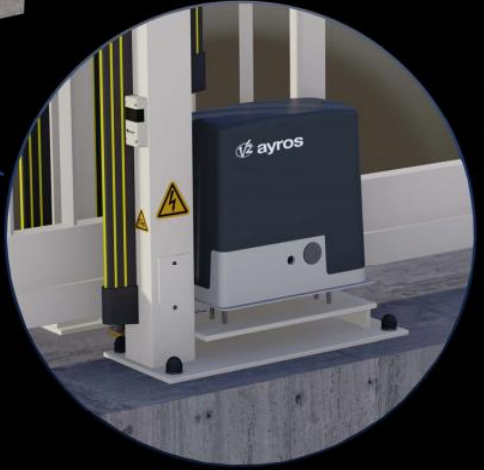

Portail Autoportant Motorisé VENTOUX Barreaudé

Le portail motorisé autoportant VENTOUX est un portail solide, conçu en France et fabriqué en Europe.

Largeur de passage : 5000 mm

Hauteur : 1500 mm

Description:

Le portail autoportant motorisé Ventoux est un portail léger, permettant d'effectuer jusqu'à quelques cycles (10 cycles max.) par jour. Il est très peu onéreux et fiable dans le temps.

Caractéristiques:

Spécifications techniques:

- Tous les tubes utilisés sont en acier DX51D galvanisé Sendzimir selon la norme NFA 49-542.
- Plastification réalisée selon le process suivant : dérochage chimique, dégraissage, double rinçage eau déminéralisée résistivité 30 microsiemens, passivation chromique, séchage à 110°C, poudrage polyester par pistolet tribostatique fixé sur robot, cuisson à 200 °C durant 30 minutes (revêtement : 120 microns)
- Tests réalisés selon procédé du brouillard salin sur une durée de 800 H.

 **C'CLÔT**
GAMME C'ACCESS

Portail Autoportant Motorisé VENTOUX Barreaudé

Le portail motorisé autoportant VENTOUX est un portail solide, conçu en France et fabriqué en Europe.

Largeur de passage : 5000 mm