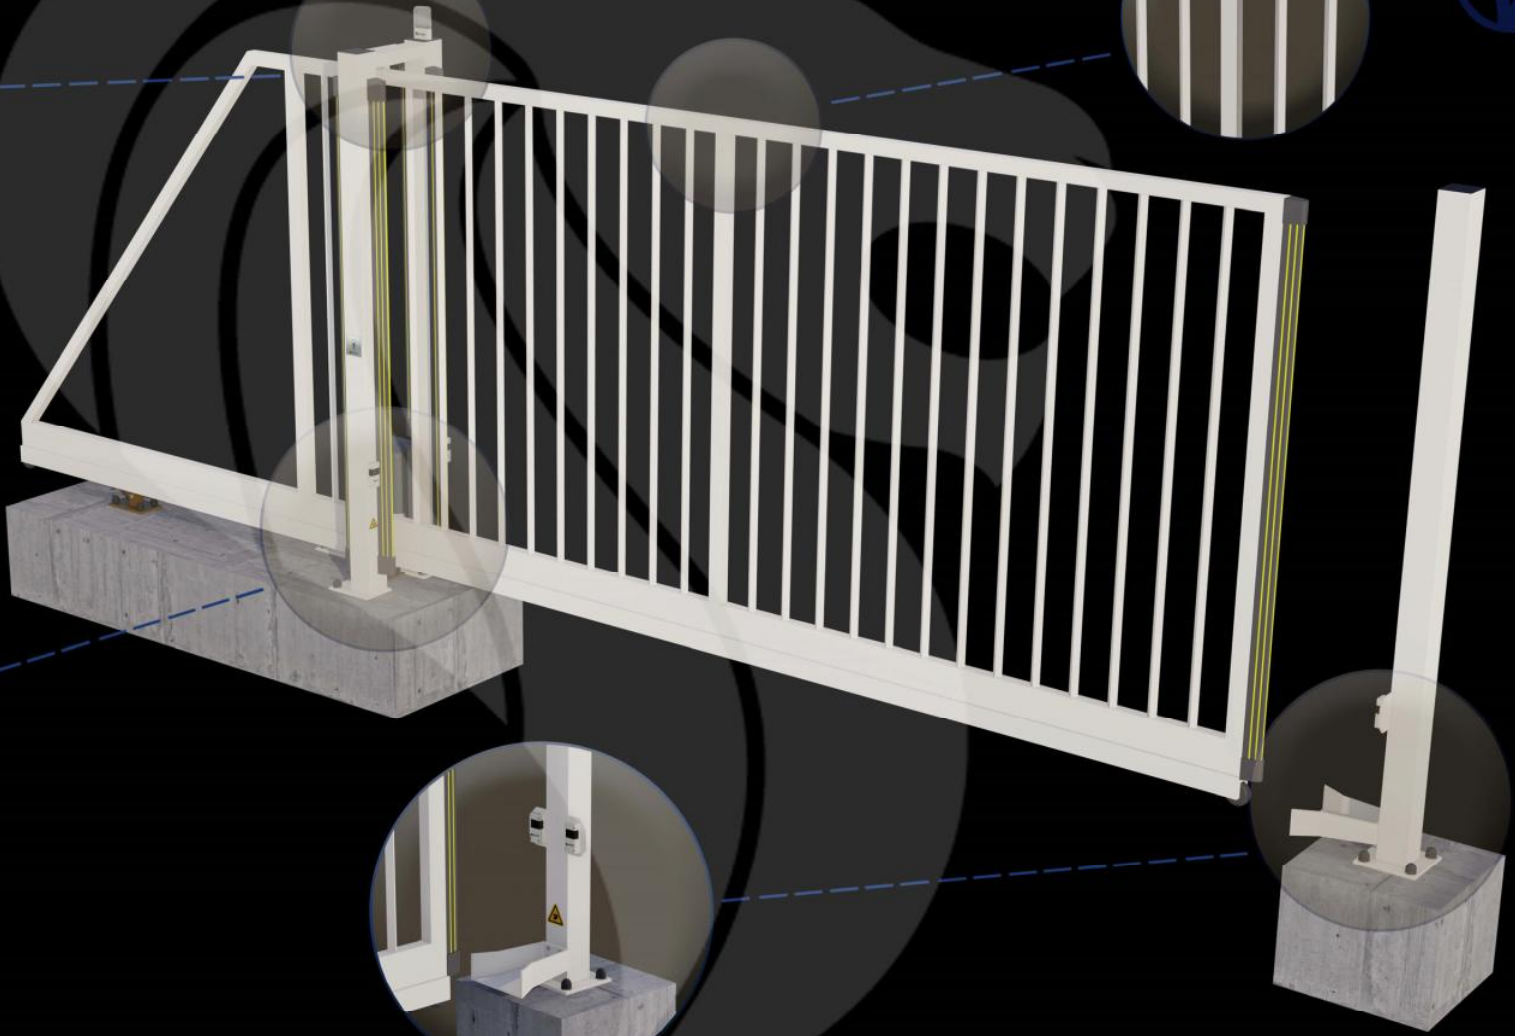

Portail Autoportant Motorisé VENTOUX Barreaudé

Le portail motorisé autoportant VENTOUX est un portail solide, conçu en France et fabriqué en Europe.

Largeur de passage : 5000 mm

Hauteur : 1500 mm

Description:

Le portail autoportant motorisé Ventoux est un portail léger, permettant d'effectuer jusqu'à quelques cycles (10 cycles max.) par jour. Il est très peu onéreux et fiable dans le temps.

Caractéristiques:

 **C'CLÔT**
GAMME C'ACCESS

Portail Autoportant Motorisé VENTOUX Barreaudé

Le portail motorisé autoportant VENTOUX est un portail solide, conçu en France et fabriqué en Europe.

Largeur de passage : 5000 mm