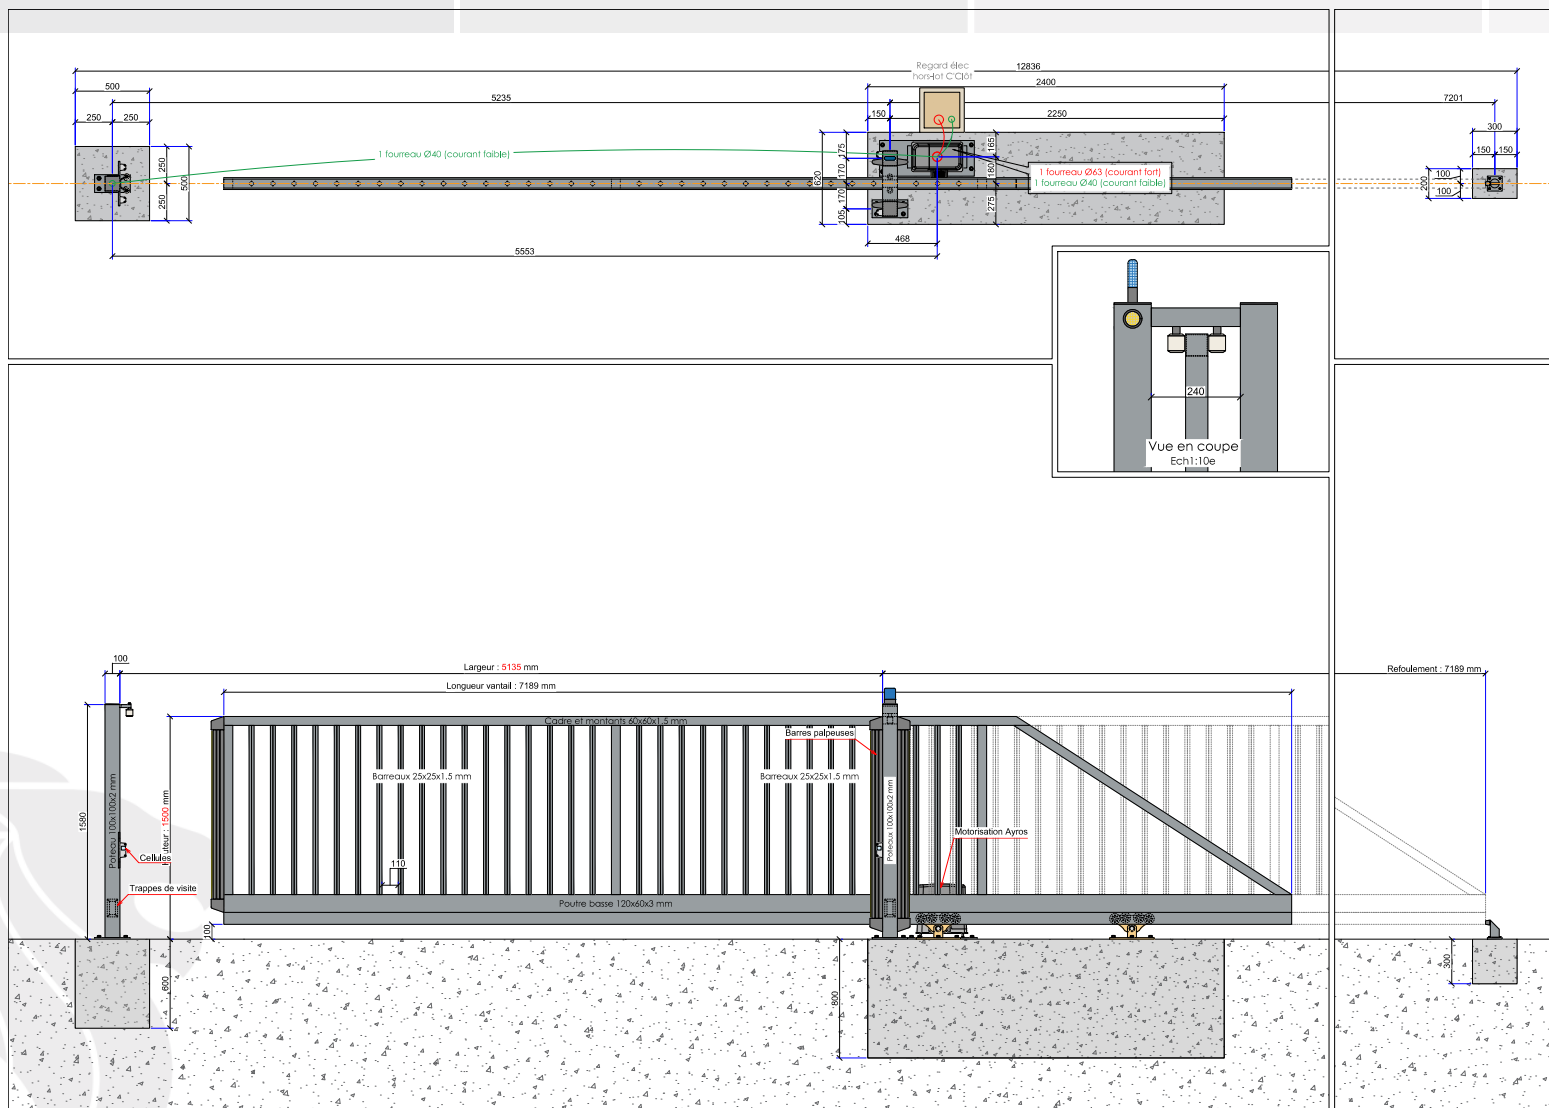

- Barreaudage 20 x 20 x 1,5mm - Posé en diagonale (45°)
- Sans serrure
- 2 Supports de réception
- 2 Montures
- 1 Poteau de réception sur platines + 1 trappe de visite
- 1 Poteau de guidage sur platines + 2 trappes de visite

 **C'CLÔT**
GAMME C'ACCESS

Portail Autoportant Motorisé VENTOUX Barreaudé

Le portail motorisé autoportant VENTOUX est un portail solide, conçu en France et fabriqué en Europe.

Largeur de passage : 5000 mm

Hauteur : 1500 mm

Connaissez-vous toutes les options possibles pour ouvrir/fermer votre portail?

Récepteur INTRATONE

Les + de ce récepteur:

- Paramétrable en ligne
- Ouverture par téléphone
- Horloge d'ouverture/fermeture
- Abonnement prépayé 10ans
- Contrôle des ouvertures