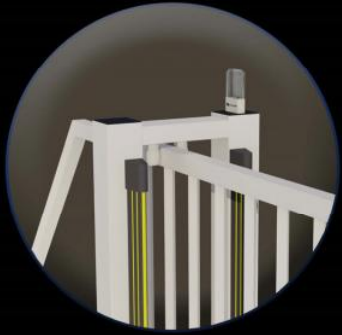

 **C'CLÔT**
GAMME C'ACCESS

Portail Autoportant Motorisé VENTOUX Barreaudé

Le portail motorisé autoportant VENTOUX est un portail solide, conçu en France et fabriqué en Europe.

Largeur de passage : 5000 mm