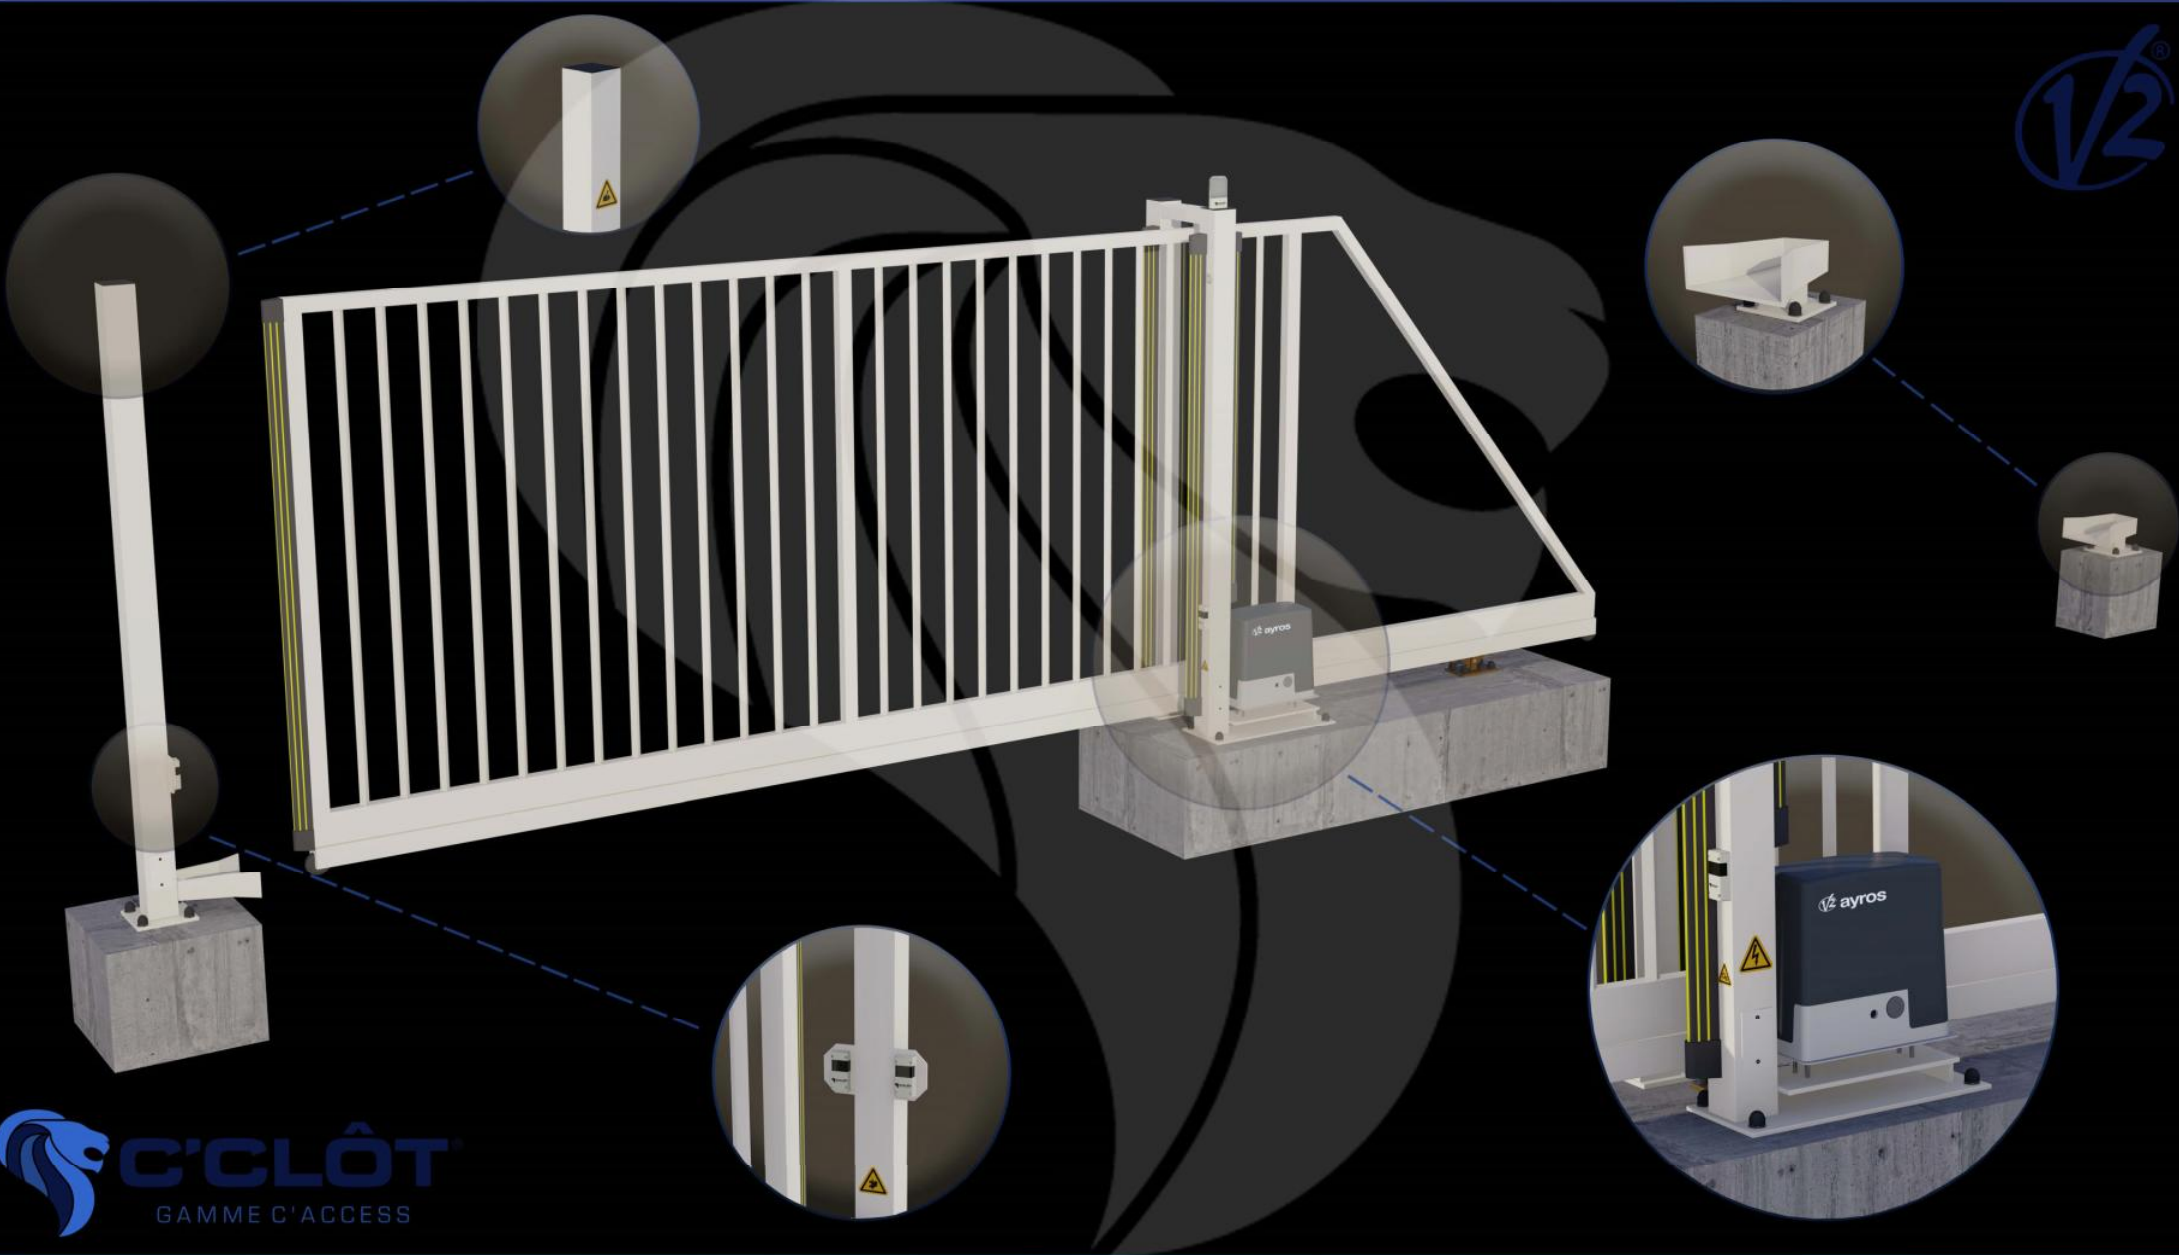

Portail Autoportant Motorisé VENTOUX Barreaudé

Le portail motorisé autoportant VENTOUX est un portail solide, conçu en France et fabriqué en Europe.

Largeur de passage : 4500 mm

Hauteur : 2000 mm

Description:

Le portail autoportant motorisé Ventoux est un portail léger, permettant d'effectuer jusqu'à quelques cycles (10 cycles max.) par jour. Il est très peu onéreux et fiable dans le temps.

Caractéristiques:

- Barreaudage 20 x 20 x 1,5mm - Posé en diagonale (45°)
- Sans serrure
- 2 Supports de réception
- 2 Montures
- 1 Poteau de réception sur platines + 1 trappe de visite
- 1 Poteau de guidage sur platines + 2 trappes de visite

 **C'CLÔT**
GAMME C'ACCESS

Portail Autoportant Motorisé VENTOUX Barreaudé

Le portail motorisé autoportant VENTOUX est un portail solide, conçu en France et fabriqué en Europe.

Largeur de passage : 4500 mm