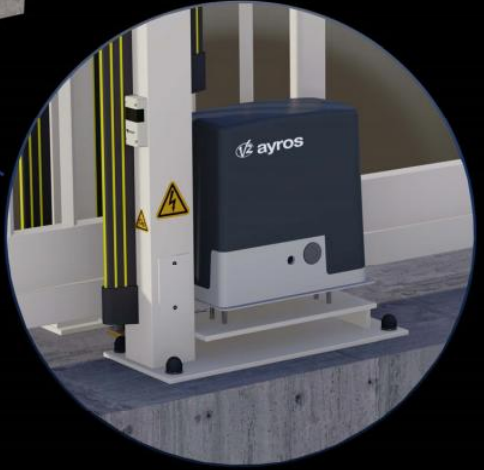

Portail Autoportant Motorisé VENTOUX Barreaudé

Le portail motorisé autoportant VENTOUX est un portail solide, conçu en France et fabriqué en Europe.

Largeur de passage : 4500 mm

Hauteur : 2000 mm

Description:

Le portail autoportant motorisé Ventoux est un portail léger, permettant d'effectuer jusqu'à quelques cycles (10 cycles max.) par jour. Il est très peu onéreux et fiable dans le temps.

Caractéristiques:

Spécifications techniques:

- Tous les tubes utilisés sont en acier DX51D galvanisé Sendzimir selon la norme NFA 49-542.
- Plastification réalisée selon le process suivant : dérochage chimique, dégraissage, double rinçage eau déminéralisée résistivité 30 microsiemens, passivation chromique, séchage à 110°C, poudrage polyester par pistolet tribostatique fixé sur robot, cuisson à 200 °C durant 30 minutes (revêtement : 120 microns)
- Tests réalisés selon procédé du brouillard salin sur une durée de 800 H.

 **C'CLÔT**
GAMME C'ACCESS

Portail Autoportant Motorisé VENTOUX Barreaudé

Le portail motorisé autoportant VENTOUX est un portail solide, conçu en France et fabriqué en Europe.

Largeur de passage : 4500 mm