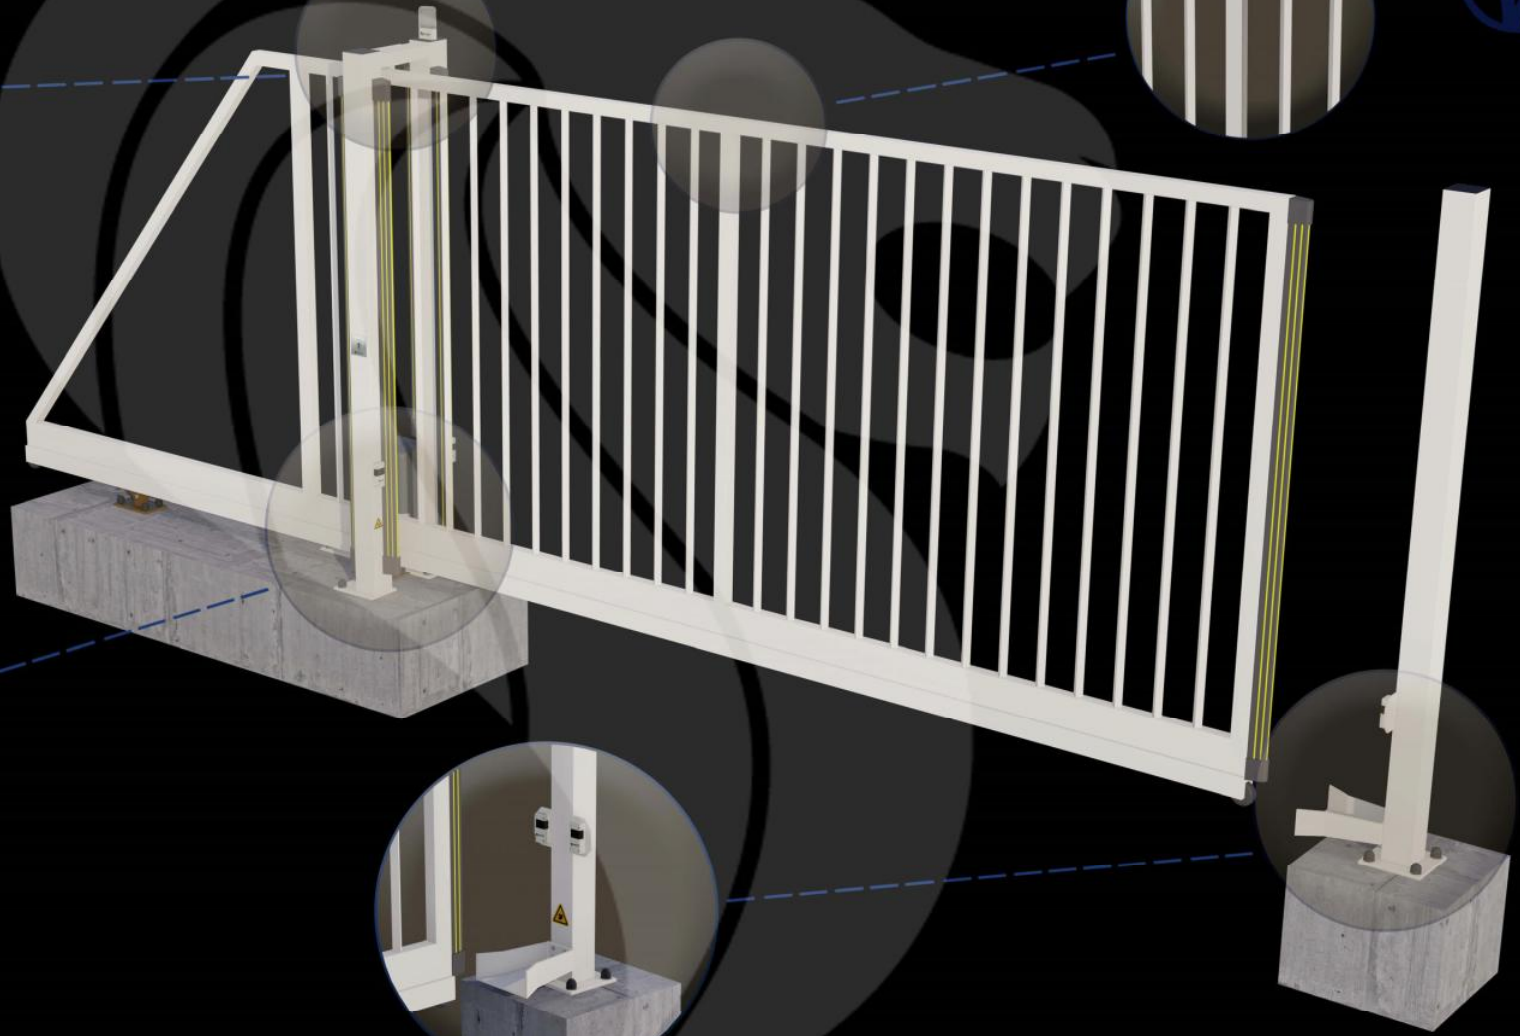

Portail Autoportant Motorisé VENTOUX Barreaudé

Le portail motorisé autoportant VENTOUX est un portail solide, conçu en France et fabriqué en Europe.

Largeur de passage : 4500 mm

Hauteur : 2000 mm

Description:

Le portail autoportant motorisé Ventoux est un portail léger, permettant d'effectuer jusqu'à quelques cycles (10 cycles max.) par jour. Il est très peu onéreux et fiable dans le temps.

Caractéristiques:

 **C'CLÔT**
GAMME C'ACCESS

Portail Autoportant Motorisé VENTOUX Barreaudé

Le portail motorisé autoportant VENTOUX est un portail solide, conçu en France et fabriqué en Europe.

Largeur de passage : 4500 mm