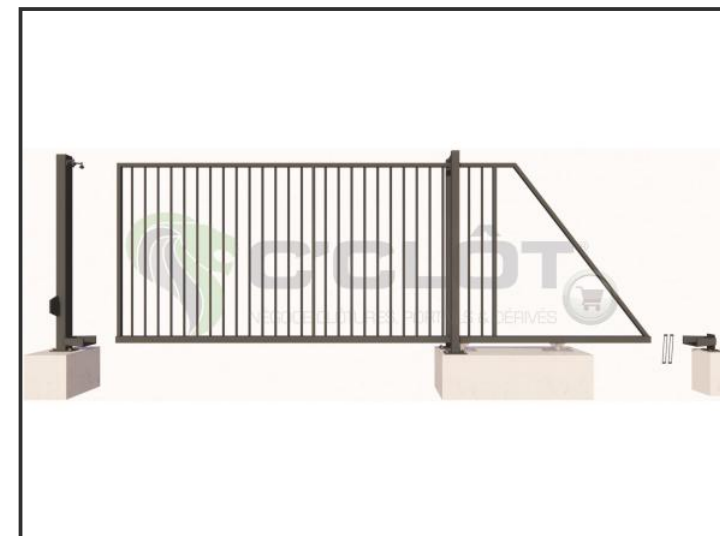

Portail Autoportant Motorisé VENTOUX Barreaudé

Le portail motorisé autoportant VENTOUX est un portail solide, conçu en France et fabriqué en Europe.

Largeur de passage : 4500 mm

Hauteur : 2000 mm

Description:

Le portail autoportant motorisé Ventoux est un portail léger, permettant d'effectuer jusqu'à quelques cycles (10 cycles max.) par jour. Il est très peu onéreux et fiable dans le temps.

Caractéristiques:

- Barreaudage 20 x 20 x 1,5mm - Posé en diagonale (45°)
- Sans serrure
- 2 Supports de réception
- 2 Montures
- 1 Poteau de réception sur platines + 1 trappe de visite
- 1 Poteau de guidage sur platines + 2 trappes de visite

Spécifications techniques:

- Tous les tubes utilisés sont en acier DX51D galvanisé Sendzimir selon la norme NFA 49-542.
- Plastification réalisée selon le process suivant : dérochage chimique, dégraissage, double rinçage eau déminéralisée résistivité 30 microsiemens, passivation chromique, séchage à 110°C, poudrage polyester par pistolet tribostatique fixé sur robot, cuisson à 200 °C durant 30 minutes (revêtement : 120 microns)
- Tests réalisés selon procédé du brouillard salin sur une durée de 800 H.