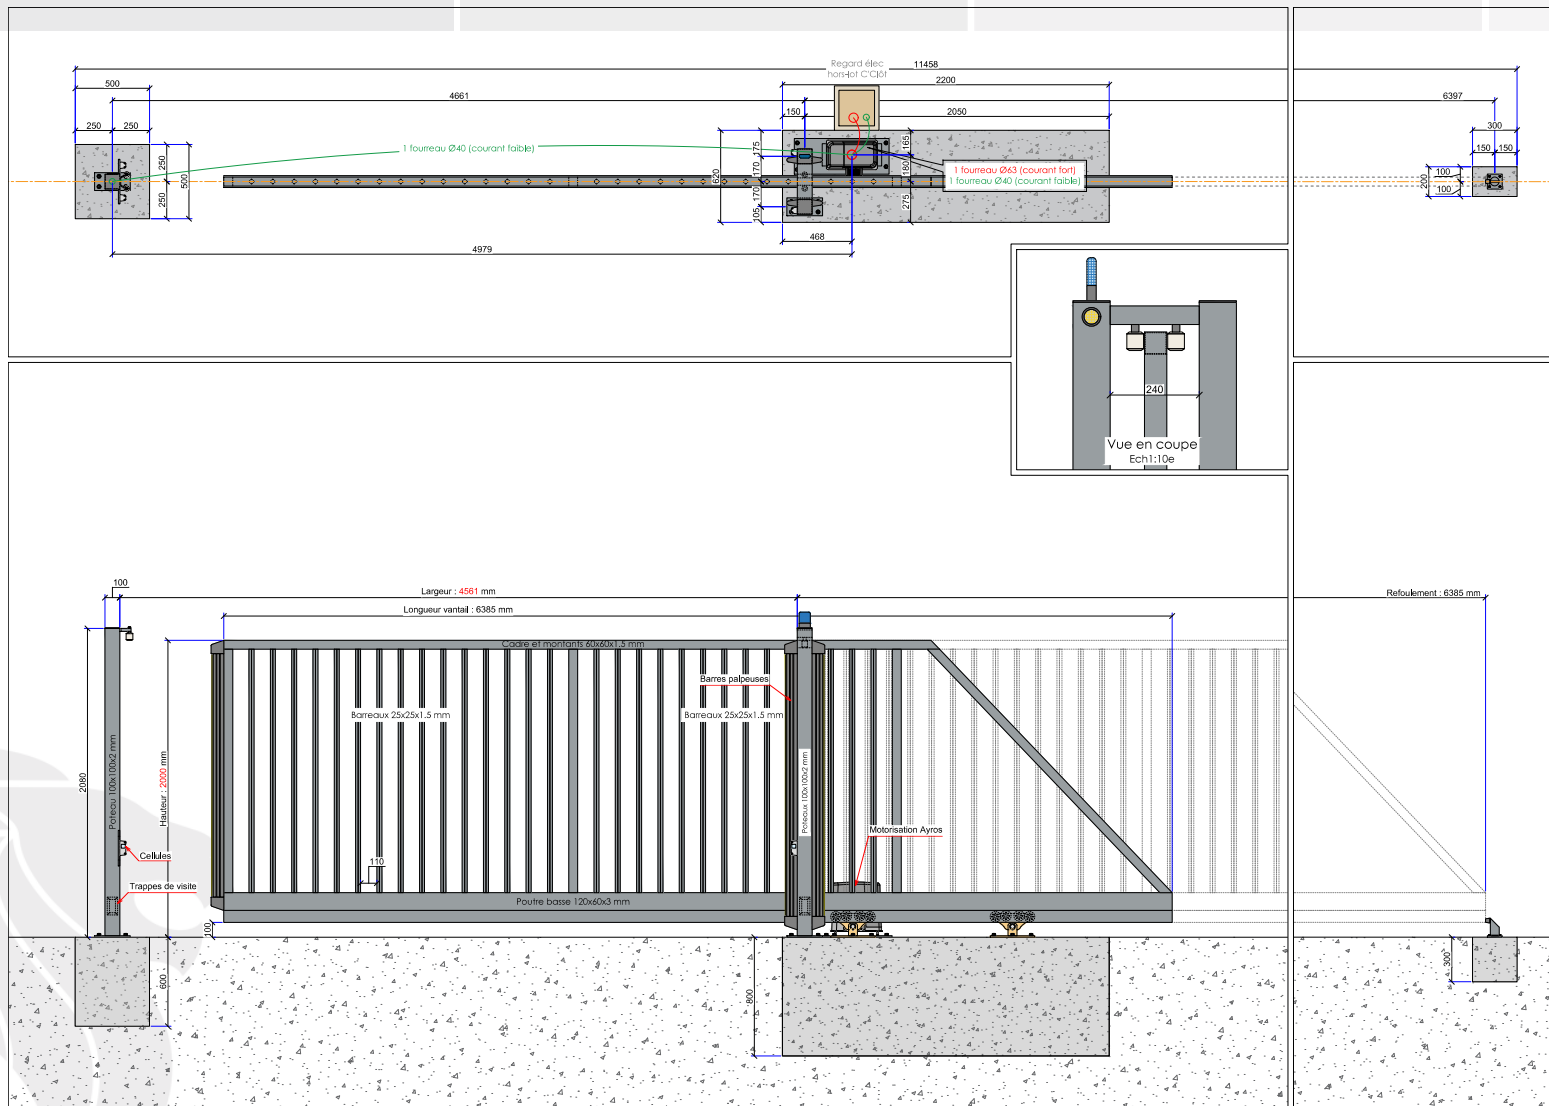

- Barreaudage 20 x 20 x 1,5mm - Posé en diagonale (45°)
- Sans serrure
- 2 Supports de réception
- 2 Montures
- 1 Poteau de réception sur platines + 1 trappe de visite
- 1 Poteau de guidage sur platines + 2 trappes de visite

 **C'CLÔT**
GAMME C'ACCESS

Portail Autoportant Motorisé VENTOUX Barreaudé

Le portail motorisé autoportant VENTOUX est un portail solide, conçu en France et fabriqué en Europe.

Largeur de passage : 4500 mm

Hauteur : 2000 mm

Connaissez-vous toutes les options possibles pour ouvrir/fermer votre portail?

Récepteur INTRATONE

Les + de ce récepteur:

- Paramétrable en ligne
- Ouverture par téléphone
- Horloge d'ouverture/fermeture
- Abonnement prépayé 10ans
- Contrôle des ouvertures