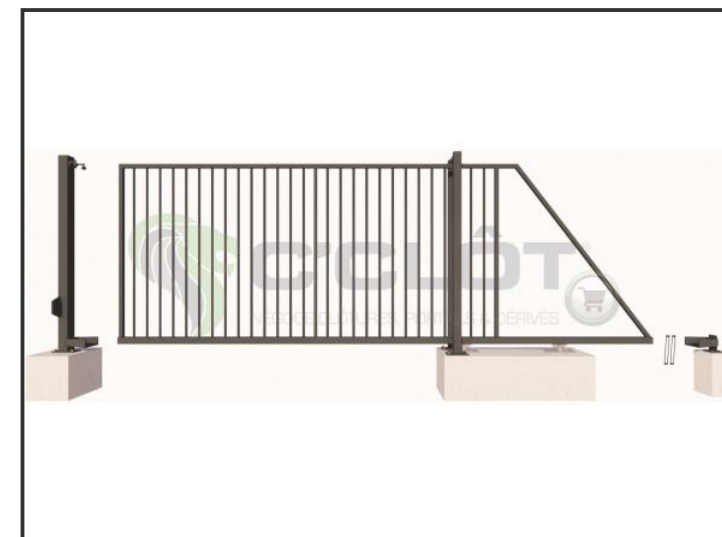

Portail Autoportant Motorisé VENTOUX Barreaudé

Le portail motorisé autoportant VENTOUX est un portail solide, conçu en France et fabriqué en Europe.

Largeur de passage : 4500 mm

Hauteur : 1750 mm

Description:

Le portail autoportant motorisé Ventoux est un portail léger, permettant d'effectuer jusqu'à quelques cycles (10 cycles max.) par jour. Il est très peu onéreux et fiable dans le temps.

Caractéristiques:

- Barreaudage 20 x 20 x 1,5mm - Posé en diagonale (45°)
- Sans serrure
- 2 Supports de réception
- 2 Montures
- 1 Poteau de réception sur platines + 1 trappe de visite
- 1 Poteau de guidage sur platines + 2 trappes de visite

Spécifications techniques:

- Tous les tubes utilisés sont en acier DX51D galvanisé Sendzimir selon la norme NFA 49-542.
- Plastification réalisée selon le process suivant : dérochage chimique, dégraissage, double rinçage eau déminéralisée résistivité 30 microsiemens, passivation chromique, séchage à 110°C, poudrage polyester par pistolet tribostatique fixé sur robot, cuisson à 200 °C durant 30 minutes (revêtement : 120 microns)
- Tests réalisés selon procédé du brouillard salin sur une durée de 800 H.