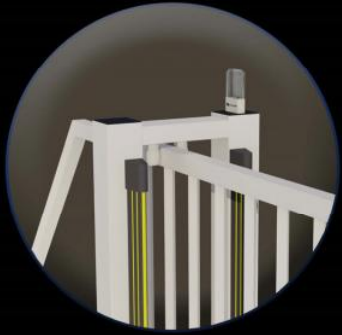

 **C'CLÔT**
GAMME C'ACCESS

Portail Autoportant Motorisé VENTOUX Barreaudé

Le portail motorisé autoportant VENTOUX est un portail solide, conçu en France et fabriqué en Europe.

Largeur de passage : 4500 mm