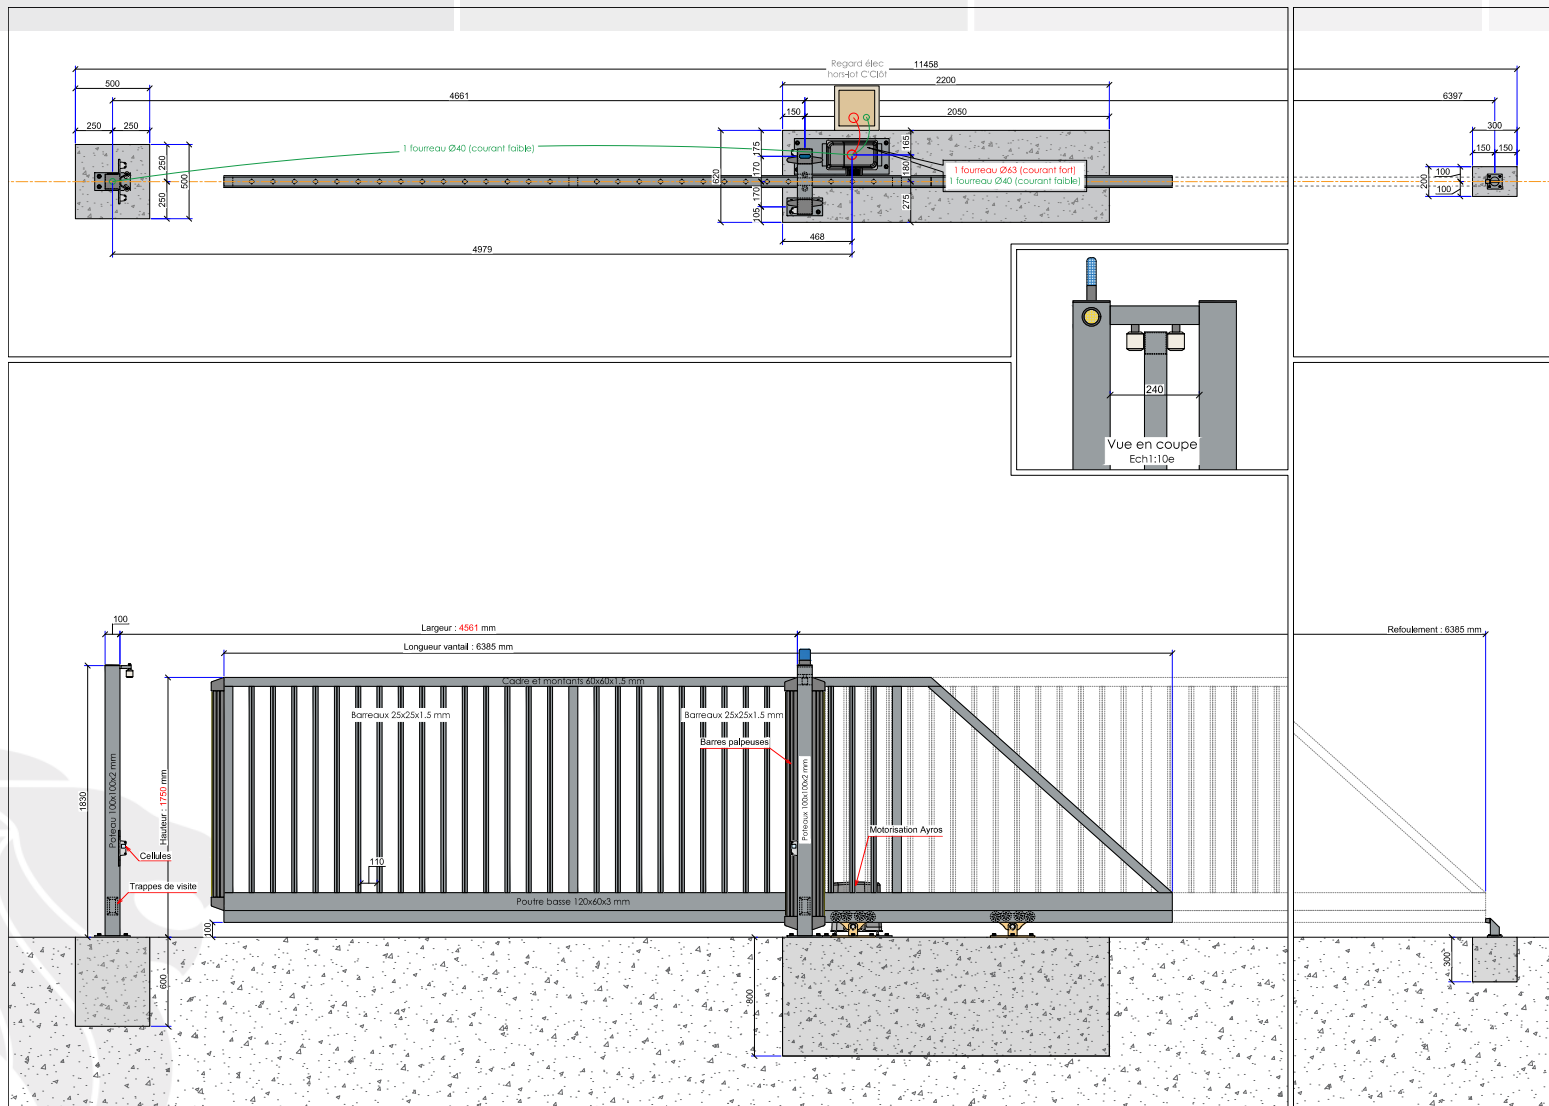

- Barreaudage 20 x 20 x 1,5mm - Posé en diagonale (45°)
- Sans serrure
- 2 Supports de réception
- 2 Montures
- 1 Poteau de réception sur platines + 1 trappe de visite
- 1 Poteau de guidage sur platines + 2 trappes de visite

 **C'CLÔT**
GAMME C'ACCESS

Portail Autoportant Motorisé VENTOUX Barreaudé

Le portail motorisé autoportant VENTOUX est un portail solide, conçu en France et fabriqué en Europe.

Largeur de passage : 4500 mm

Hauteur : 1750 mm

Connaissez-vous toutes les options possibles pour ouvrir/fermer votre portail?

Récepteur INTRATONE

Les + de ce récepteur:

- Paramétrable en ligne
- Ouverture par téléphone
- Horloge d'ouverture/fermeture
- Abonnement prépayé 10ans
- Contrôle des ouvertures