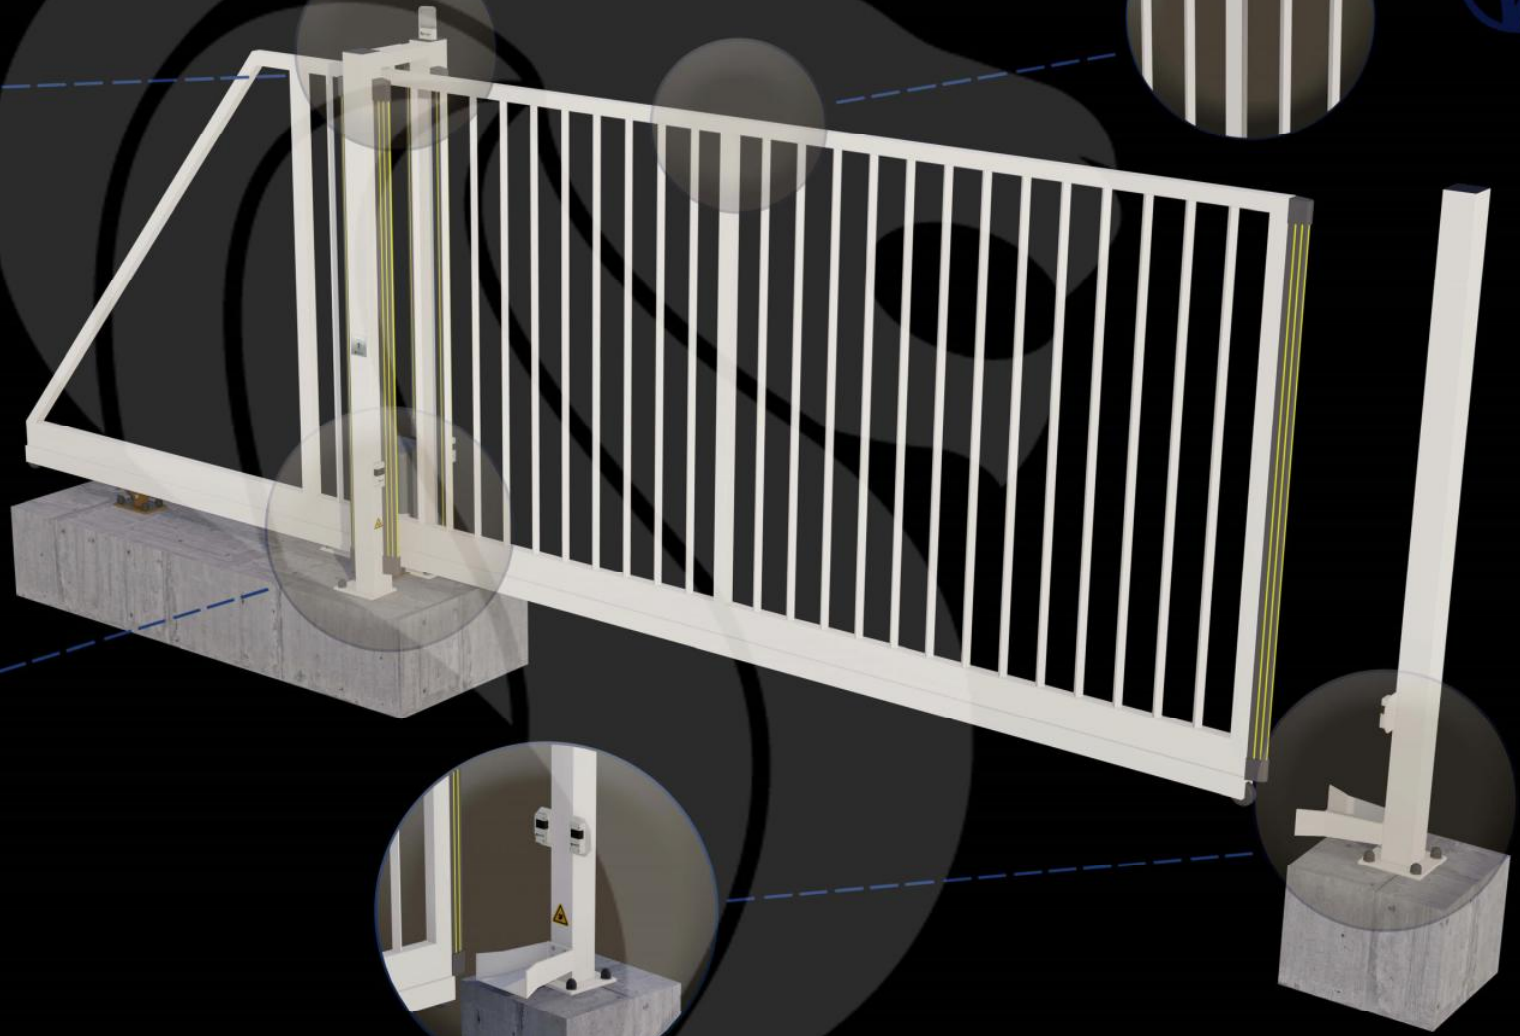

Portail Autoportant Motorisé VENTOUX Barreaudé

Le portail motorisé autoportant VENTOUX est un portail solide, conçu en France et fabriqué en Europe.

Largeur de passage : 4500 mm

Hauteur : 1750 mm

Description:

Le portail autoportant motorisé Ventoux est un portail léger, permettant d'effectuer jusqu'à quelques cycles (10 cycles max.) par jour. Il est très peu onéreux et fiable dans le temps.

Caractéristiques:

 **C'CLÔT**
GAMME C'ACCESS

Portail Autoportant Motorisé VENTOUX Barreaudé

Le portail motorisé autoportant VENTOUX est un portail solide, conçu en France et fabriqué en Europe.

Largeur de passage : 4500 mm