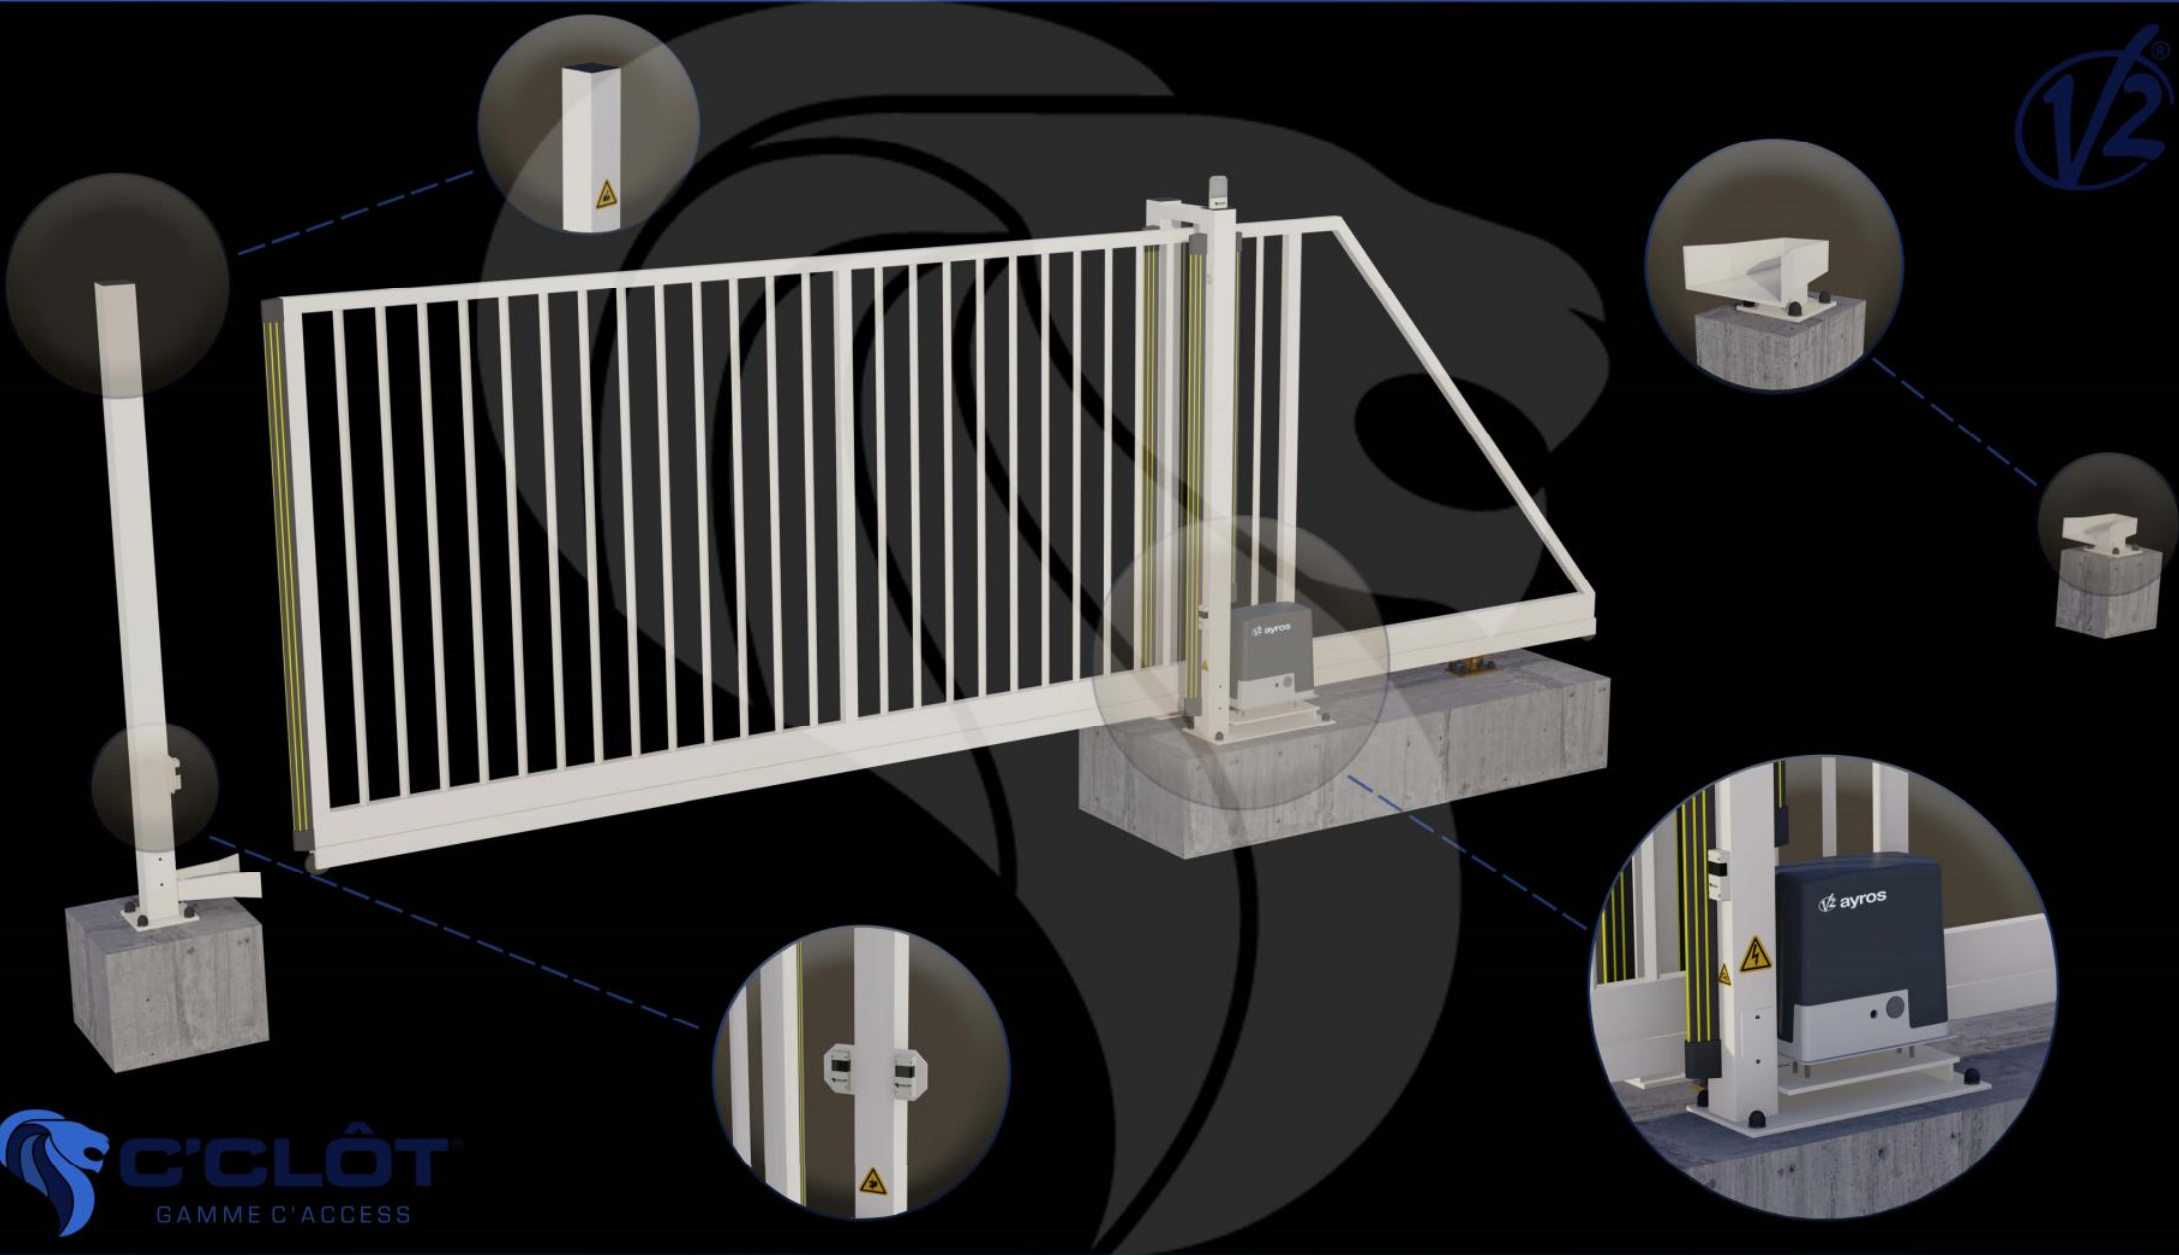

Portail Autoportant Motorisé VENTOUX Barreaudé

Le portail motorisé autoportant VENTOUX est un portail solide, conçu en France et fabriqué en Europe.

Largeur de passage : 4500 mm

Hauteur : 1750 mm

Description:

Le portail autoportant motorisé Ventoux est un portail léger, permettant d'effectuer jusqu'à quelques cycles (10 cycles max.) par jour. Il est très peu onéreux et fiable dans le temps.

Caractéristiques:

 **C'CLÔT**
GAMME C'ACCESS

Portail Autoportant Motorisé VENTOUX Barreaudé

Le portail motorisé autoportant VENTOUX est un portail solide, conçu en France et fabriqué en Europe.

Largeur de passage : 4500 mm

Hauteur : 1750 mm

Connaissez-vous toutes les options possibles pour ouvrir/fermer votre portail?

Récepteur INTRATONE

Les + de ce récepteur:

- Paramétrable en ligne
- Ouverture par téléphone
- Horloge d'ouverture/fermeture
- Abonnement prépayé 10ans
- Contrôle des ouvertures