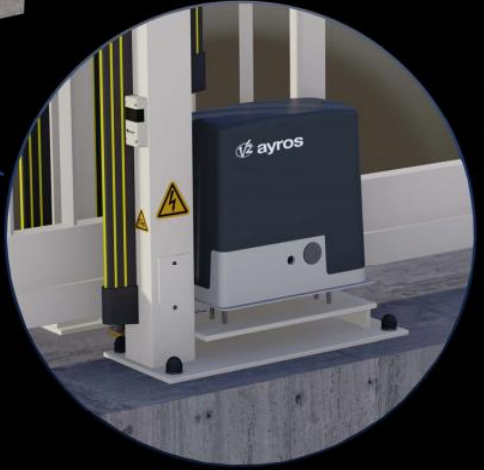

Portail Autoportant Motorisé VENTOUX Barreaudé

Le portail motorisé autoportant VENTOUX est un portail solide, conçu en France et fabriqué en Europe.

Largeur de passage : 4500 mm

Hauteur : 1750 mm

Description:

Le portail autoportant motorisé Ventoux est un portail léger, permettant d'effectuer jusqu'à quelques cycles (10 cycles max.) par jour. Il est très peu onéreux et fiable dans le temps.

Caractéristiques:

 **C'CLÔT**
GAMME C'ACCESS

Portail Autoportant Motorisé VENTOUX Barreaudé

Le portail motorisé autoportant VENTOUX est un portail solide, conçu en France et fabriqué en Europe.

Largeur de passage : 4500 mm

Hauteur : 1750 mm

Connaissez-vous toutes les options possibles pour ouvrir/fermer votre portail?

Récepteur INTRATONE

Les + de ce récepteur:

- Paramétrable en ligne
- Ouverture par téléphone
- Horloge d'ouverture/fermeture
- Abonnement prépayé 10ans
- Contrôle des ouvertures