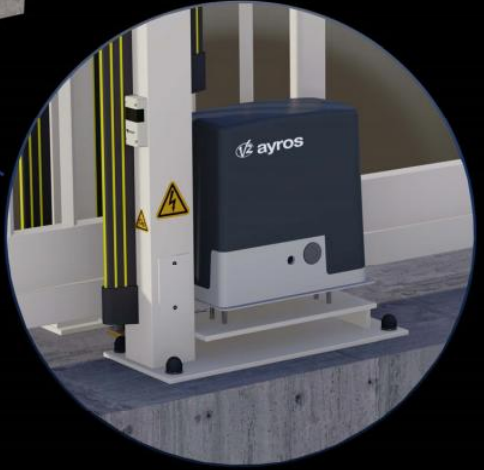

Portail Autoportant Motorisé VENTOUX Barreaudé

Le portail motorisé autoportant VENTOUX est un portail solide, conçu en France et fabriqué en Europe.

Largeur de passage : 4500 mm

Hauteur : 1500 mm

Description:

Le portail autoportant motorisé Ventoux est un portail léger, permettant d'effectuer jusqu'à quelques cycles (10 cycles max.) par jour. Il est très peu onéreux et fiable dans le temps.

Caractéristiques:

Spécifications techniques:

- Tous les tubes utilisés sont en acier DX51D galvanisé Sendzimir selon la norme NFA 49-542.
- Plastification réalisée selon le process suivant : dérochage chimique, dégraissage, double rinçage eau déminéralisée résistivité 30 microsiemens, passivation chromique, séchage à 110°C, poudrage polyester par pistolet tribostatique fixé sur robot, cuisson à 200 °C durant 30 minutes (revêtement : 120 microns)
- Tests réalisés selon procédé du brouillard salin sur une durée de 800 H.

 **C'CLÔT**
GAMME C'ACCESS

Portail Autoportant Motorisé VENTOUX Barreaudé

Le portail motorisé autoportant VENTOUX est un portail solide, conçu en France et fabriqué en Europe.

Largeur de passage : 4500 mm