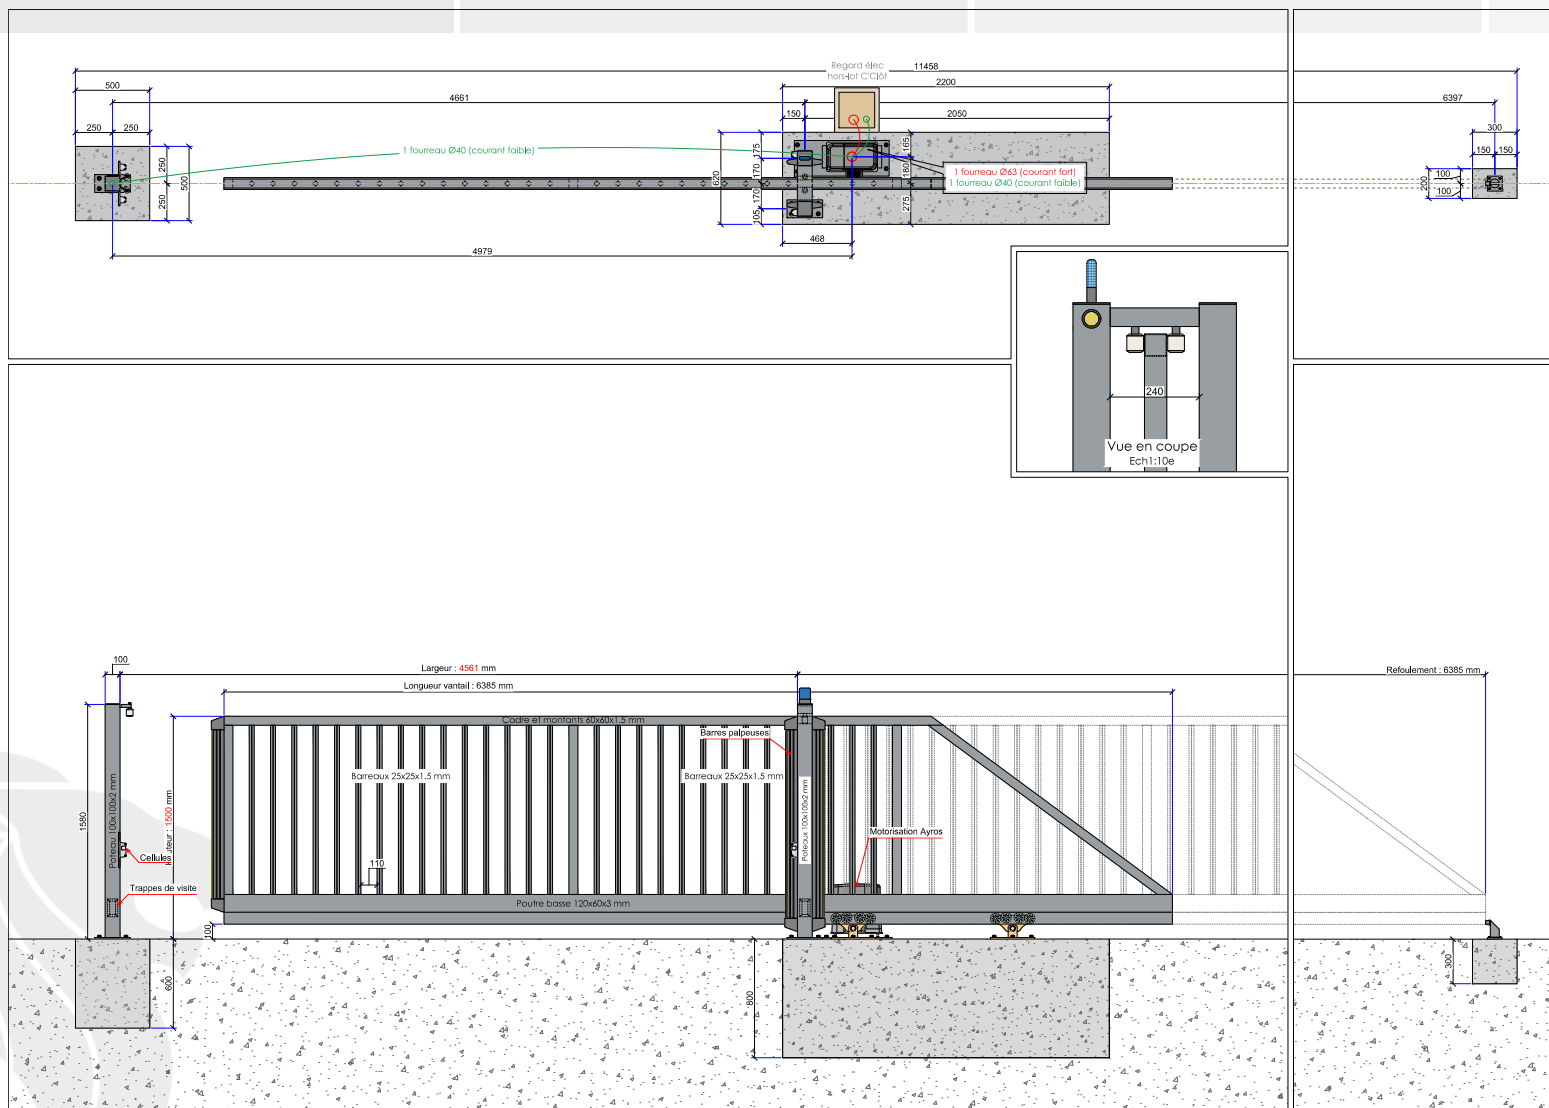

- Barreaudage 20 x 20 x 1,5mm - Posé en diagonale (45°)
- Sans serrure
- 2 Supports de réception
- 2 Montures
- 1 Poteau de réception sur platines + 1 trappe de visite
- 1 Poteau de guidage sur platines + 2 trappes de visite

 **C'CLÔT**
GAMME C'ACCESS

Portail Autoportant Motorisé VENTOUX Barreaudé

Le portail motorisé autoportant VENTOUX est un portail solide, conçu en France et fabriqué en Europe.

Largeur de passage : 4500 mm

Hauteur : 1500 mm

Connaissez-vous toutes les options possibles pour ouvrir/fermer votre portail?

Récepteur INTRATONE

Les + de ce récepteur:

- Paramétrable en ligne
- Ouverture par téléphone
- Horloge d'ouverture/fermeture
- Abonnement prépayé 10ans
- Contrôle des ouvertures