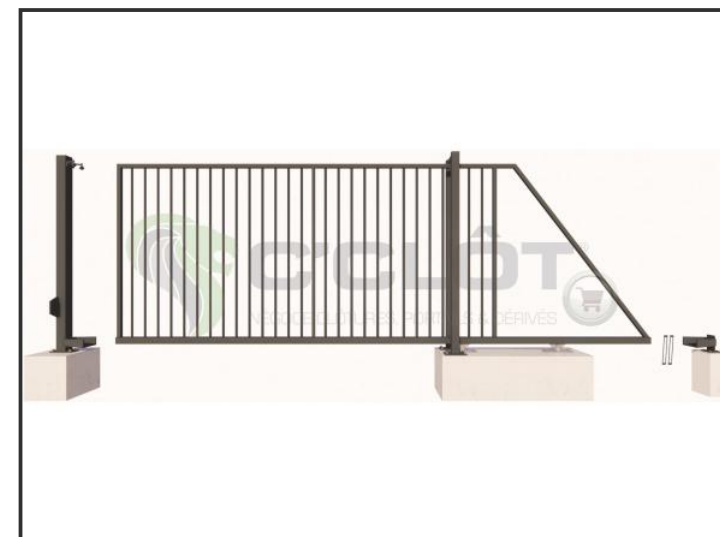

Portail Autoportant Motorisé VENTOUX Barreaudé

Le portail motorisé autoportant VENTOUX est un portail solide, conçu en France et fabriqué en Europe.

Largeur de passage : 4500 mm

Hauteur : 1500 mm

Description:

Le portail autoportant motorisé Ventoux est un portail léger, permettant d'effectuer jusqu'à quelques cycles (10 cycles max.) par jour. Il est très peu onéreux et fiable dans le temps.

Caractéristiques:

- Barreaudage 20 x 20 x 1,5mm - Posé en diagonale (45°)
- Sans serrure
- 2 Supports de réception
- 2 Montures
- 1 Poteau de réception sur platines + 1 trappe de visite
- 1 Poteau de guidage sur platines + 2 trappes de visite

Spécifications techniques:

- Tous les tubes utilisés sont en acier DX51D galvanisé Sendzimir selon la norme NFA 49-542.
- Plastification réalisée selon le process suivant : dérochage chimique, dégraissage, double rinçage eau déminéralisée résistivité 30 microsiemens, passivation chromique, séchage à 110°C, poudrage polyester par pistolet tribostatique fixé sur robot, cuisson à 200 °C durant 30 minutes (revêtement : 120 microns)
- Tests réalisés selon procédé du brouillard salin sur une durée de 800 H.