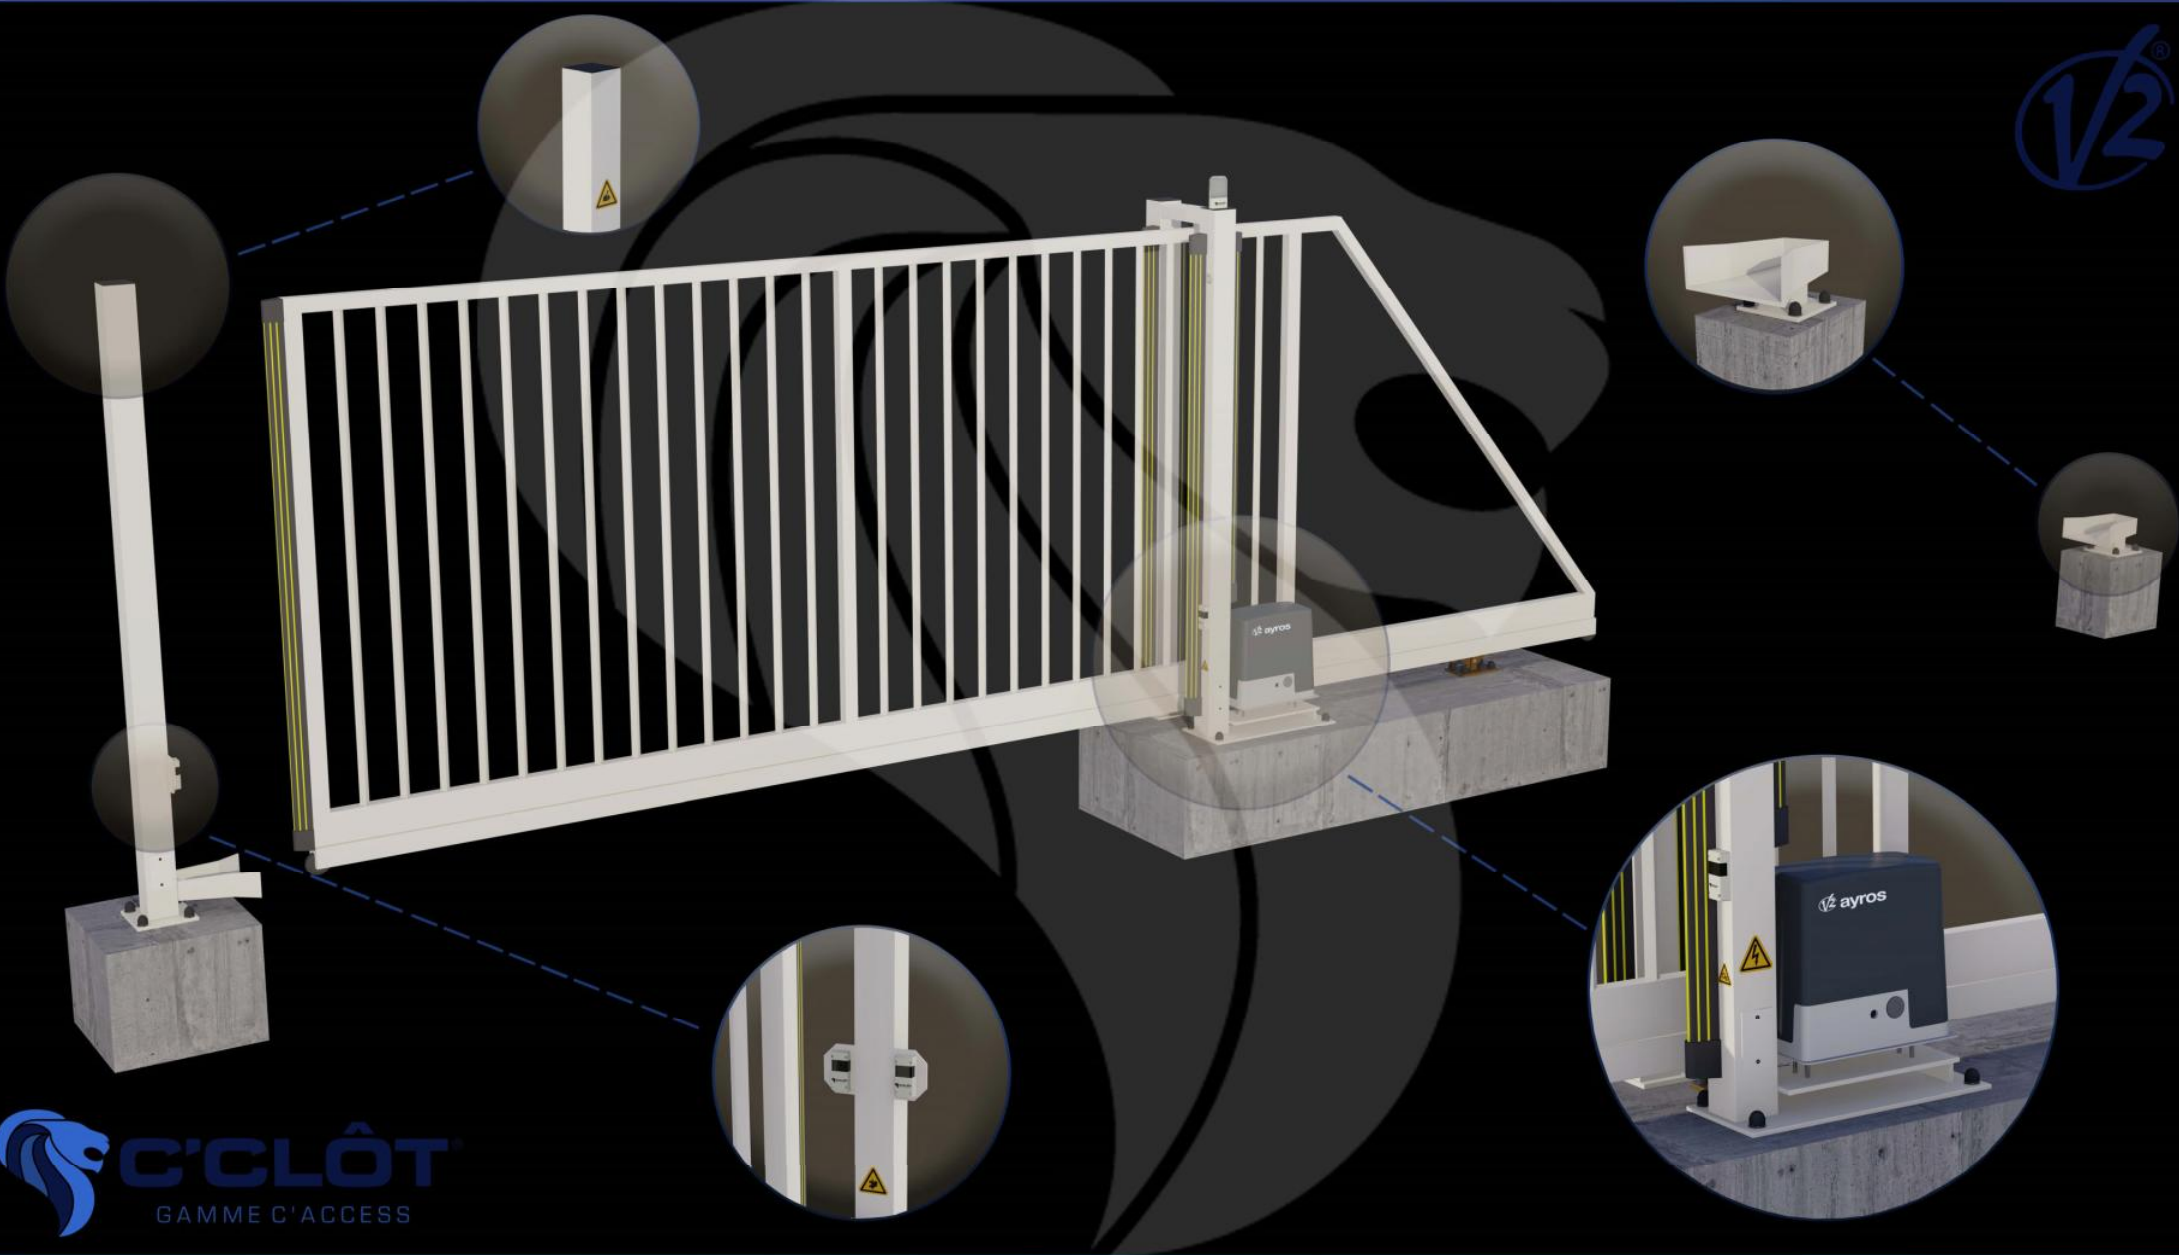

Portail Autoportant Motorisé VENTOUX Barreaudé

Le portail motorisé autoportant VENTOUX est un portail solide, conçu en France et fabriqué en Europe.

Largeur de passage : 4500 mm

Hauteur : 1500 mm

Description:

Le portail autoportant motorisé Ventoux est un portail léger, permettant d'effectuer jusqu'à quelques cycles (10 cycles max.) par jour. Il est très peu onéreux et fiable dans le temps.

Caractéristiques:

- Barreaudage 20 x 20 x 1,5mm - Posé en diagonale (45°)
- Sans serrure
- 2 Supports de réception
- 2 Montures
- 1 Poteau de réception sur platines + 1 trappe de visite
- 1 Poteau de guidage sur platines + 2 trappes de visite

 **C'CLÔT**
GAMME C'ACCESS

Portail Autoportant Motorisé VENTOUX Barreaudé

Le portail motorisé autoportant VENTOUX est un portail solide, conçu en France et fabriqué en Europe.

Largeur de passage : 4500 mm