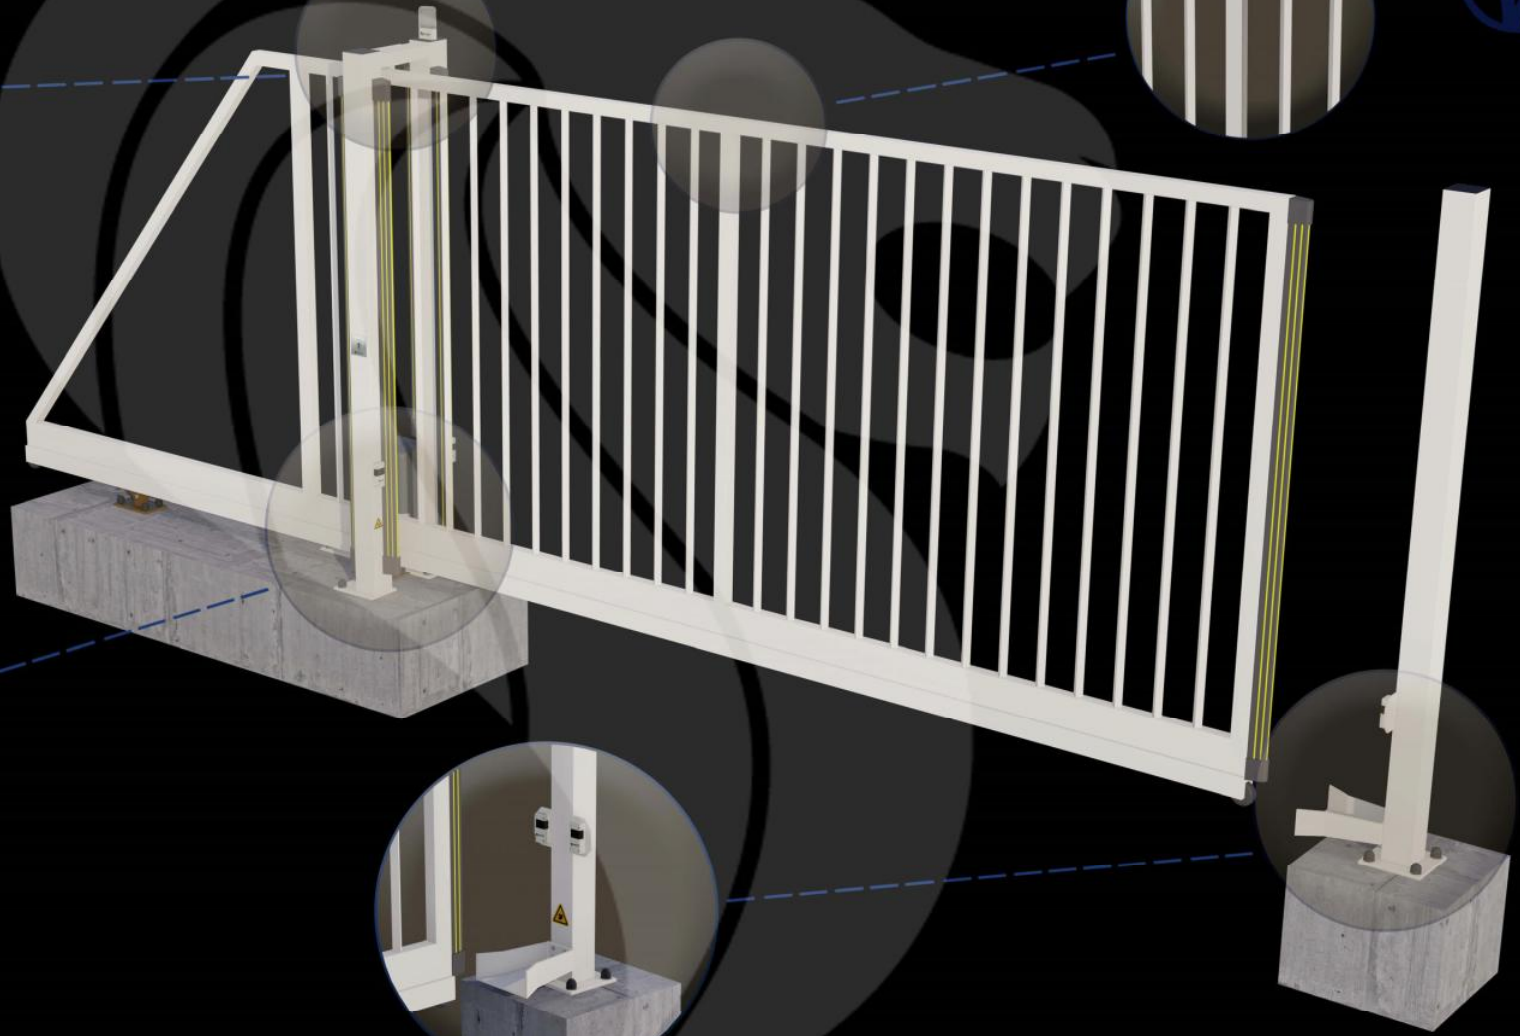

Portail Autoportant Motorisé VENTOUX Barreaudé

Le portail motorisé autoportant VENTOUX est un portail solide, conçu en France et fabriqué en Europe.

Largeur de passage : 4500 mm

Hauteur : 1500 mm

Description:

Le portail autoportant motorisé Ventoux est un portail léger, permettant d'effectuer jusqu'à quelques cycles (10 cycles max.) par jour. Il est très peu onéreux et fiable dans le temps.

Caractéristiques:

 **C'CLÔT**
GAMME C'ACCESS

Portail Autoportant Motorisé VENTOUX Barreaudé

Le portail motorisé autoportant VENTOUX est un portail solide, conçu en France et fabriqué en Europe.

Largeur de passage : 4500 mm