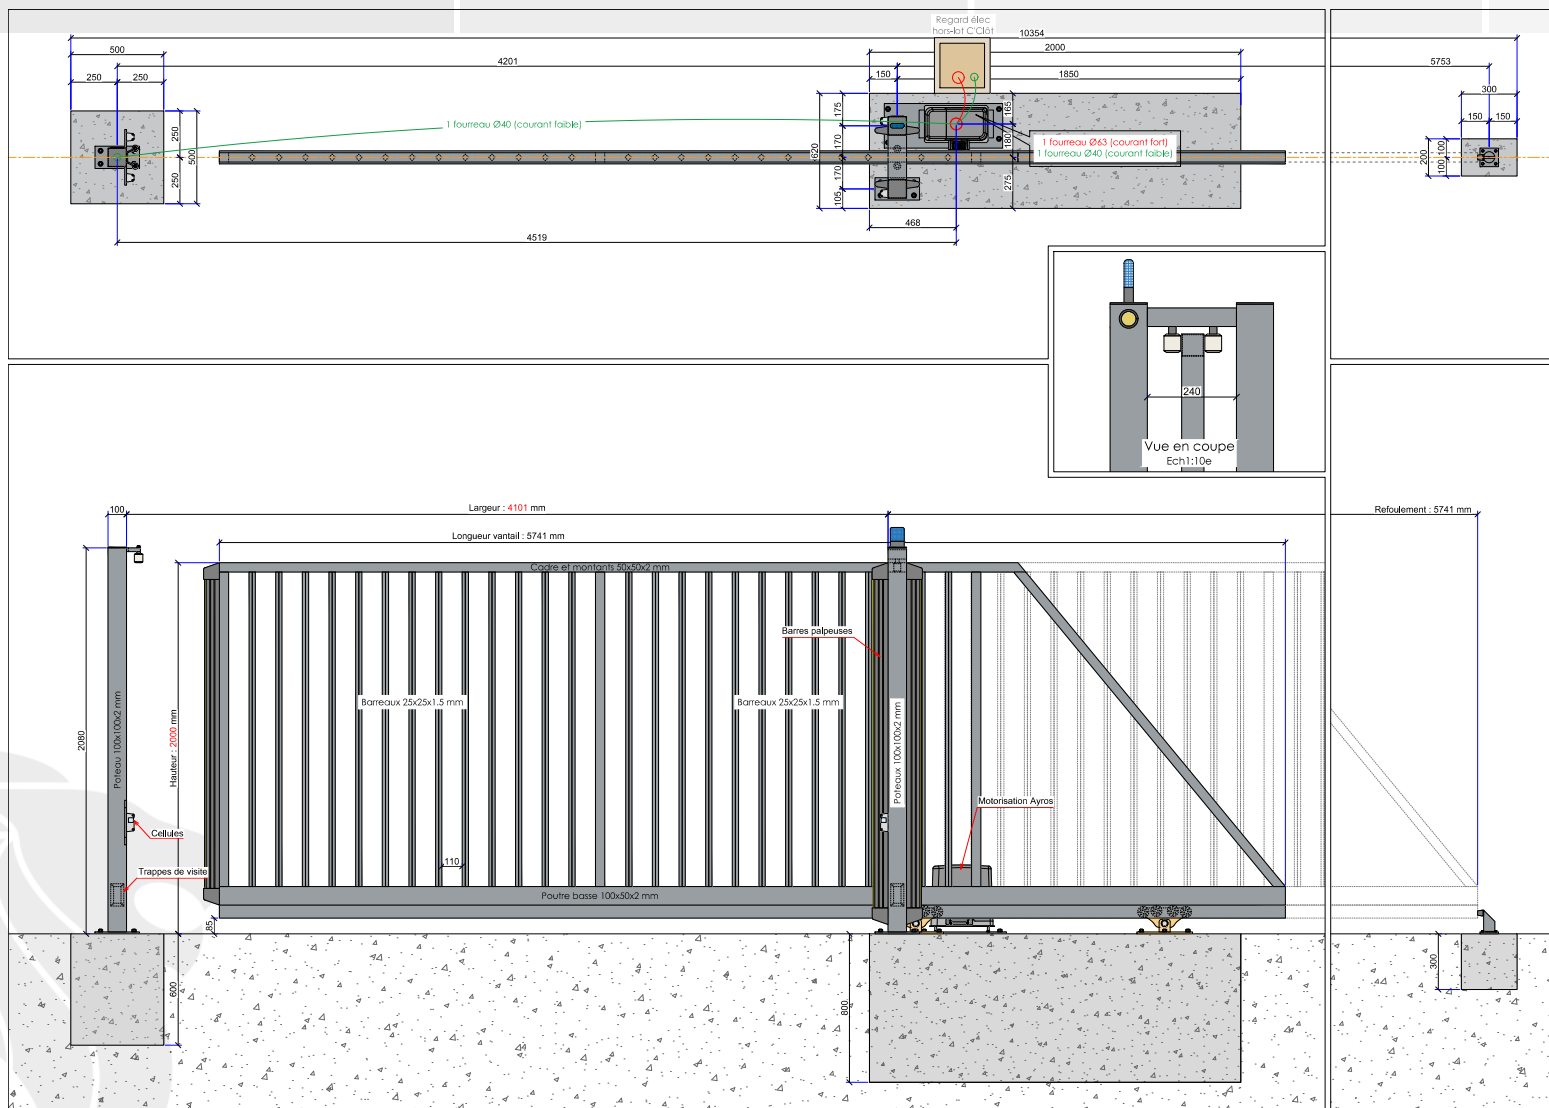

- Barreaudage 20 x 20 x 1,5mm - Posé en diagonale (45°)
- Sans serrure
- 2 Supports de réception
- 2 Montures
- 1 Poteau de réception sur platines + 1 trappe de visite
- 1 Poteau de guidage sur platines + 2 trappes de visite

 **C'CLÔT**
GAMME C'ACCESS

Portail Autoportant Motorisé VENTOUX Barreaudé

Le portail motorisé autoportant VENTOUX est un portail solide, conçu en France et fabriqué en Europe.

Largeur de passage : 4000 mm

Hauteur : 2000 mm

Connaissez-vous toutes les options possibles pour ouvrir/fermer votre portail?

Récepteur INTRATONE

Les + de ce récepteur:

- Paramétrable en ligne
- Ouverture par téléphone
- Horloge d'ouverture/fermeture
- Abonnement prépayé 10ans
- Contrôle des ouvertures