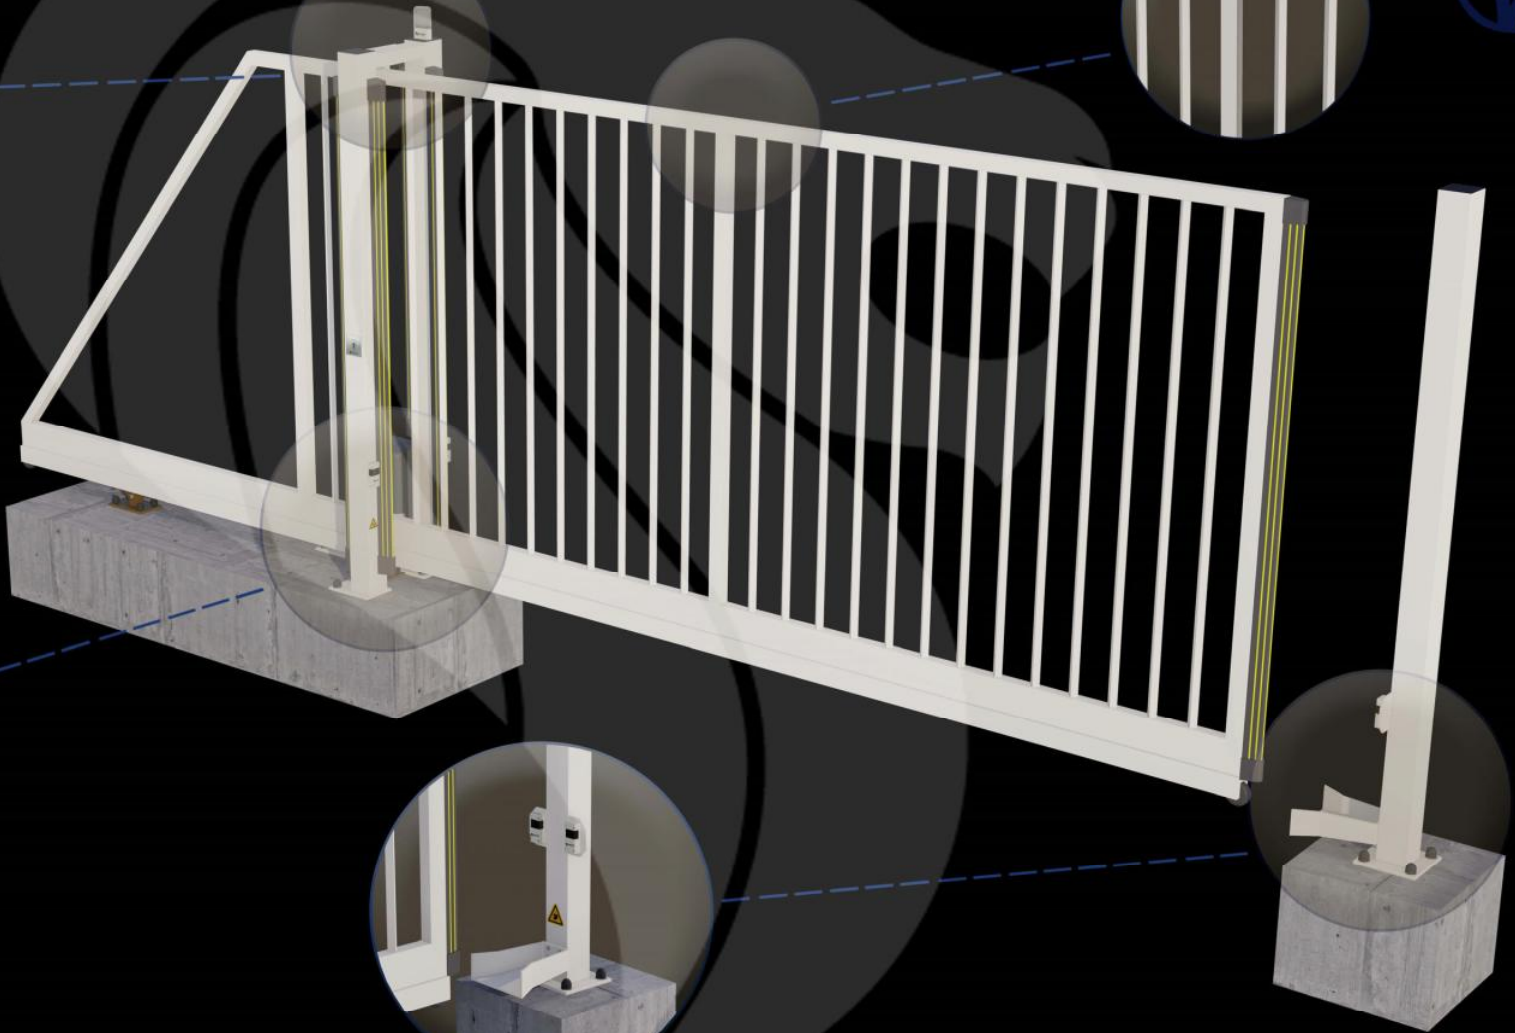

Portail Autoportant Motorisé VENTOUX Barreaudé

Le portail motorisé autoportant VENTOUX est un portail solide, conçu en France et fabriqué en Europe.

Largeur de passage : 4000 mm

Hauteur : 2000 mm

Description:

Le portail autoportant motorisé Ventoux est un portail léger, permettant d'effectuer jusqu'à quelques cycles (10 cycles max.) par jour. Il est très peu onéreux et fiable dans le temps.

Caractéristiques:

 **C'CLÔT**
GAMME C'ACCESS

Portail Autoportant Motorisé VENTOUX Barreaudé

Le portail motorisé autoportant VENTOUX est un portail solide, conçu en France et fabriqué en Europe.

Largeur de passage : 4000 mm