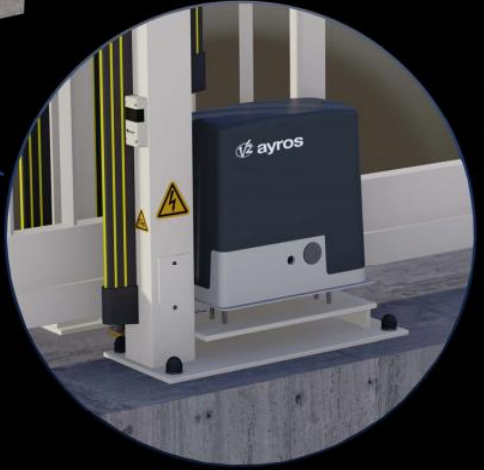

Portail Autoportant Motorisé VENTOUX Barreaudé

Le portail motorisé autoportant VENTOUX est un portail solide, conçu en France et fabriqué en Europe.

Largeur de passage : 4000 mm

Hauteur : 2000 mm

Description:

Le portail autoportant motorisé Ventoux est un portail léger, permettant d'effectuer jusqu'à quelques cycles (10 cycles max.) par jour. Il est très peu onéreux et fiable dans le temps.

Caractéristiques:

Spécifications techniques:

- Tous les tubes utilisés sont en acier DX51D galvanisé Sendzimir selon la norme NFA 49-542.
- Plastification réalisée selon le process suivant : dérochage chimique, dégraissage, double rinçage eau déminéralisée résistivité 30 microsiemens, passivation chromique, séchage à 110°C, poudrage polyester par pistolet tribostatique fixé sur robot, cuisson à 200 °C durant 30 minutes (revêtement : 120 microns)
- Tests réalisés selon procédé du brouillard salin sur une durée de 800 H.

 **C'CLÔT**
GAMME C'ACCESS

Portail Autoportant Motorisé VENTOUX Barreaudé

Le portail motorisé autoportant VENTOUX est un portail solide, conçu en France et fabriqué en Europe.

Largeur de passage : 4000 mm