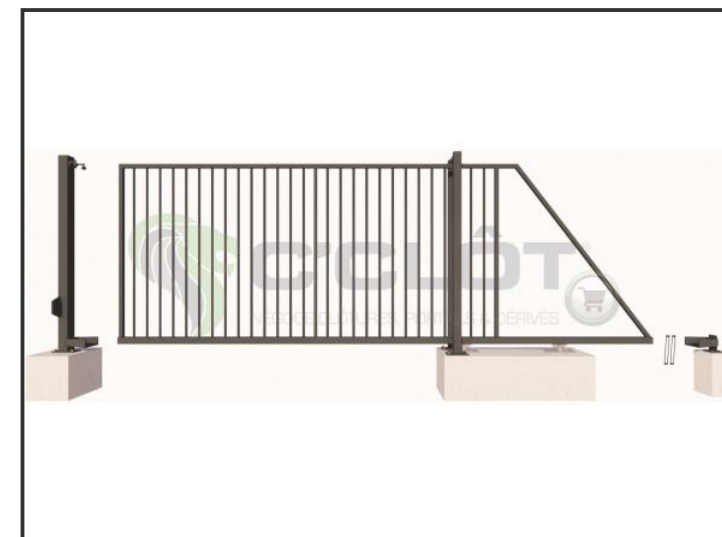

Portail Autoportant Motorisé VENTOUX Barreaudé

Le portail motorisé autoportant VENTOUX est un portail solide, conçu en France et fabriqué en Europe.

Largeur de passage : 4000 mm

Hauteur : 2000 mm

Description:

Le portail autoportant motorisé Ventoux est un portail léger, permettant d'effectuer jusqu'à quelques cycles (10 cycles max.) par jour. Il est très peu onéreux et fiable dans le temps.

Caractéristiques:

- Barreaudage 20 x 20 x 1,5mm - Posé en diagonale (45°)
- Sans serrure
- 2 Supports de réception
- 2 Montures
- 1 Poteau de réception sur platines + 1 trappe de visite
- 1 Poteau de guidage sur platines + 2 trappes de visite

Spécifications techniques:

- Tous les tubes utilisés sont en acier DX51D galvanisé Sendzimir selon la norme NFA 49-542.
- Plastification réalisée selon le process suivant : dérochage chimique, dégraissage, double rinçage eau déminéralisée résistivité 30 microsiemens, passivation chromique, séchage à 110°C, poudrage polyester par pistolet tribostatique fixé sur robot, cuisson à 200 °C durant 30 minutes (revêtement : 120 microns)
- Tests réalisés selon procédé du brouillard salin sur une durée de 800 H.