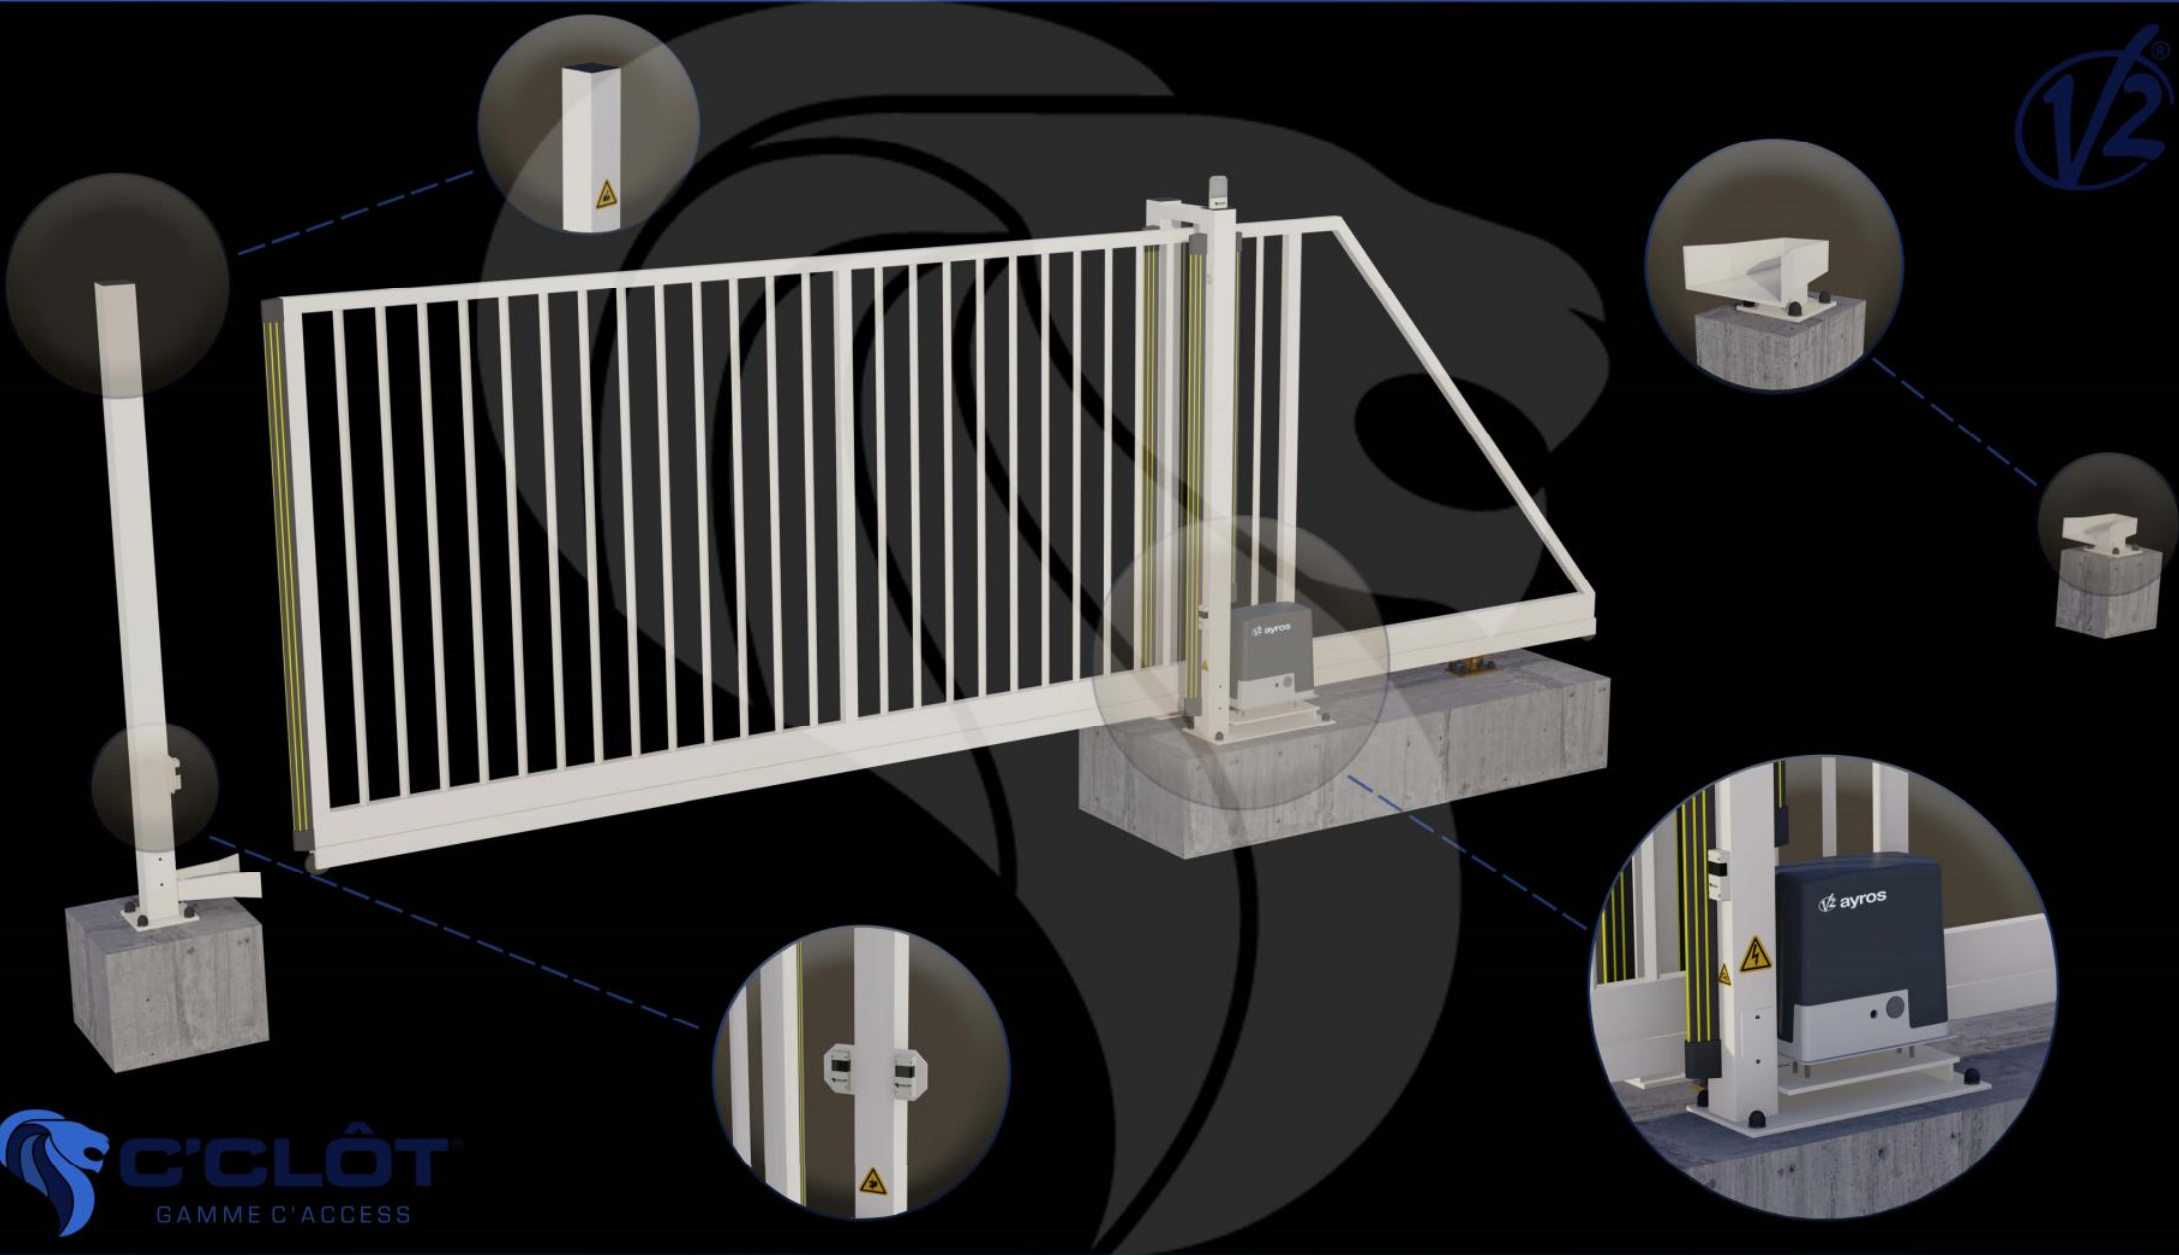

Portail Autoportant Motorisé VENTOUX Barreaudé

Le portail motorisé autoportant VENTOUX est un portail solide, conçu en France et fabriqué en Europe.

Largeur de passage : 4000 mm

Hauteur : 2000 mm

Description:

Le portail autoportant motorisé Ventoux est un portail léger, permettant d'effectuer jusqu'à quelques cycles (10 cycles max.) par jour. Il est très peu onéreux et fiable dans le temps.

Caractéristiques:

- Barreaudage 20 x 20 x 1,5mm - Posé en diagonale (45°)
- Sans serrure
- 2 Supports de réception
- 2 Montures
- 1 Poteau de réception sur platines + 1 trappe de visite
- 1 Poteau de guidage sur platines + 2 trappes de visite

 **C'CLÔT**
GAMME C'ACCESS

Portail Autoportant Motorisé VENTOUX Barreaudé

Le portail motorisé autoportant VENTOUX est un portail solide, conçu en France et fabriqué en Europe.

Largeur de passage : 4000 mm