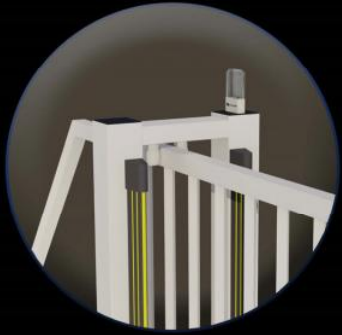

 **C'CLÔT**
GAMME C'ACCESS

Portail Autoportant Motorisé VENTOUX Barreaudé

Le portail motorisé autoportant VENTOUX est un portail solide, conçu en France et fabriqué en Europe.

Largeur de passage : 4000 mm