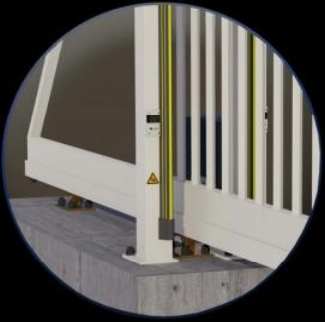

 **C'CLÔT**
GAMME C'ACCESS

Portail Autoportant Motorisé VENTOUX Barreaudé

Le portail motorisé autoportant VENTOUX est un portail solide, conçu en France et fabriqué en Europe.

Largeur de passage : 4000 mm