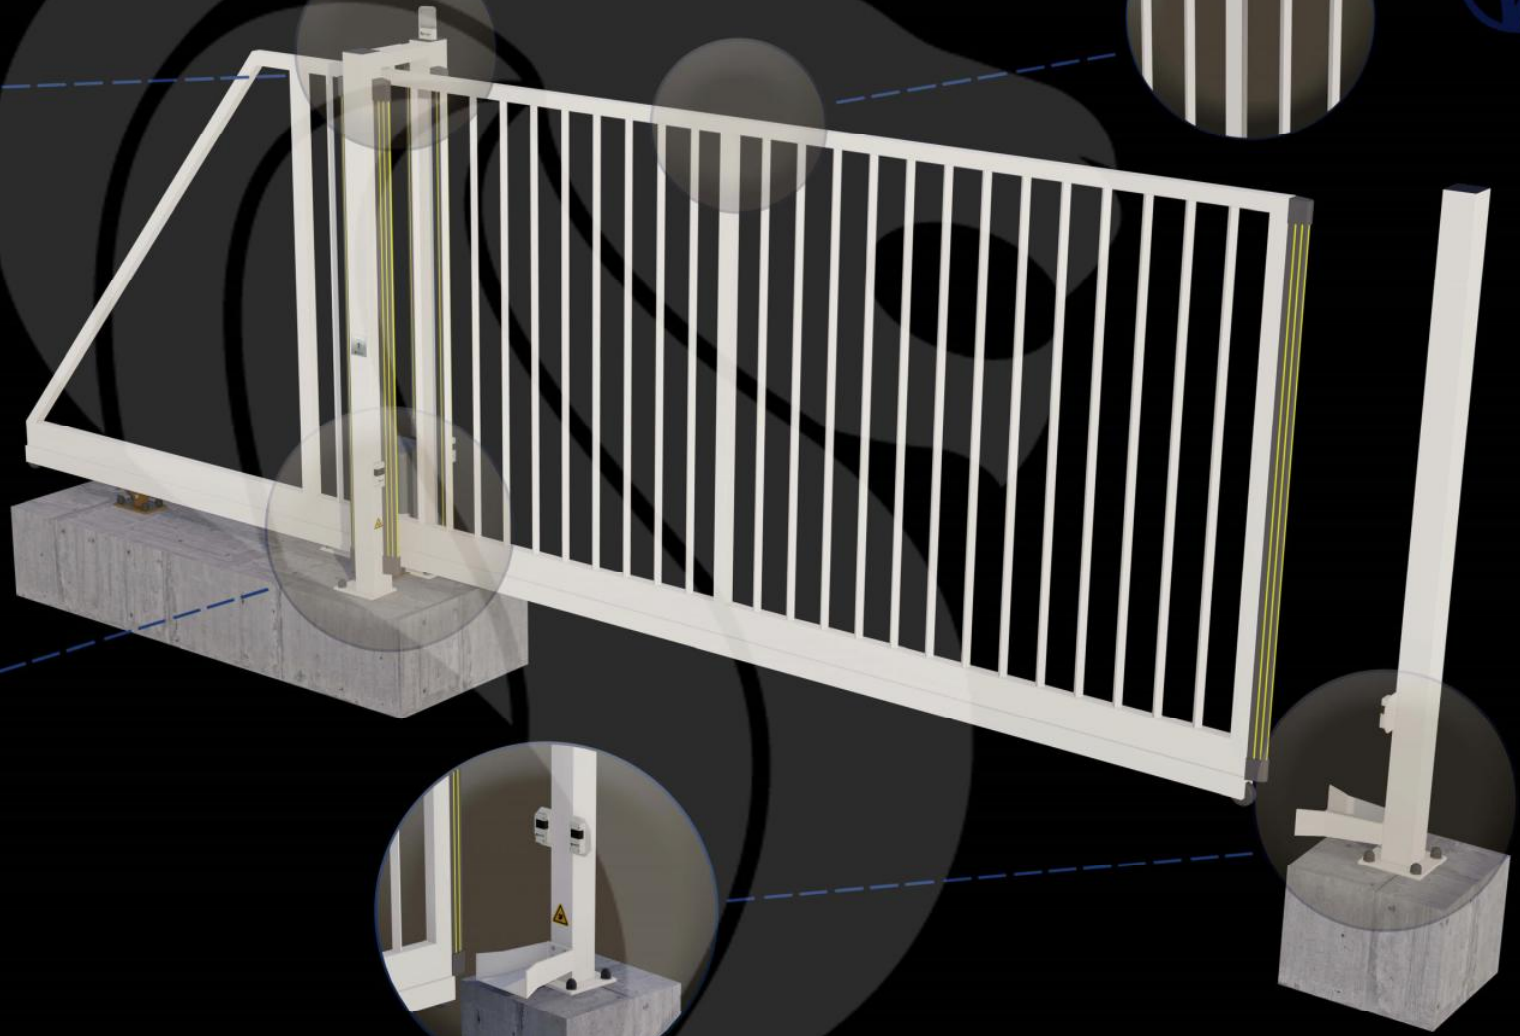

Portail Autoportant Motorisé VENTOUX Barreaudé

Le portail motorisé autoportant VENTOUX est un portail solide, conçu en France et fabriqué en Europe.

Largeur de passage : 4000 mm

Hauteur : 1750 mm

Description:

Le portail autoportant motorisé Ventoux est un portail léger, permettant d'effectuer jusqu'à quelques cycles (10 cycles max.) par jour. Il est très peu onéreux et fiable dans le temps.

Caractéristiques:

 **C'CLÔT**
GAMME C'ACCESS

Portail Autoportant Motorisé VENTOUX Barreaudé

Le portail motorisé autoportant VENTOUX est un portail solide, conçu en France et fabriqué en Europe.

Largeur de passage : 4000 mm