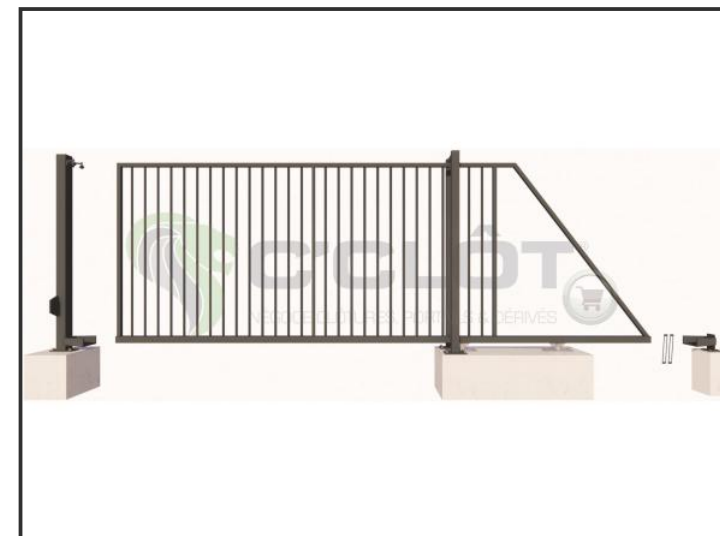

Portail Autoportant Motorisé VENTOUX Barreaudé

Le portail motorisé autoportant VENTOUX est un portail solide, conçu en France et fabriqué en Europe.

Largeur de passage : 4000 mm

Hauteur : 1750 mm

Description:

Le portail autoportant motorisé Ventoux est un portail léger, permettant d'effectuer jusqu'à quelques cycles (10 cycles max.) par jour. Il est très peu onéreux et fiable dans le temps.

Caractéristiques:

- Barreaudage 20 x 20 x 1,5mm - Posé en diagonale (45°)
- Sans serrure
- 2 Supports de réception
- 2 Montures
- 1 Poteau de réception sur platines + 1 trappe de visite
- 1 Poteau de guidage sur platines + 2 trappes de visite

Spécifications techniques:

- Tous les tubes utilisés sont en acier DX51D galvanisé Sendzimir selon la norme NFA 49-542.
- Plastification réalisée selon le process suivant : dérochage chimique, dégraissage, double rinçage eau déminéralisée résistivité 30 microsiemens, passivation chromique, séchage à 110°C, poudrage polyester par pistolet tribostatique fixé sur robot, cuisson à 200 °C durant 30 minutes (revêtement : 120 microns)
- Tests réalisés selon procédé du brouillard salin sur une durée de 800 H.