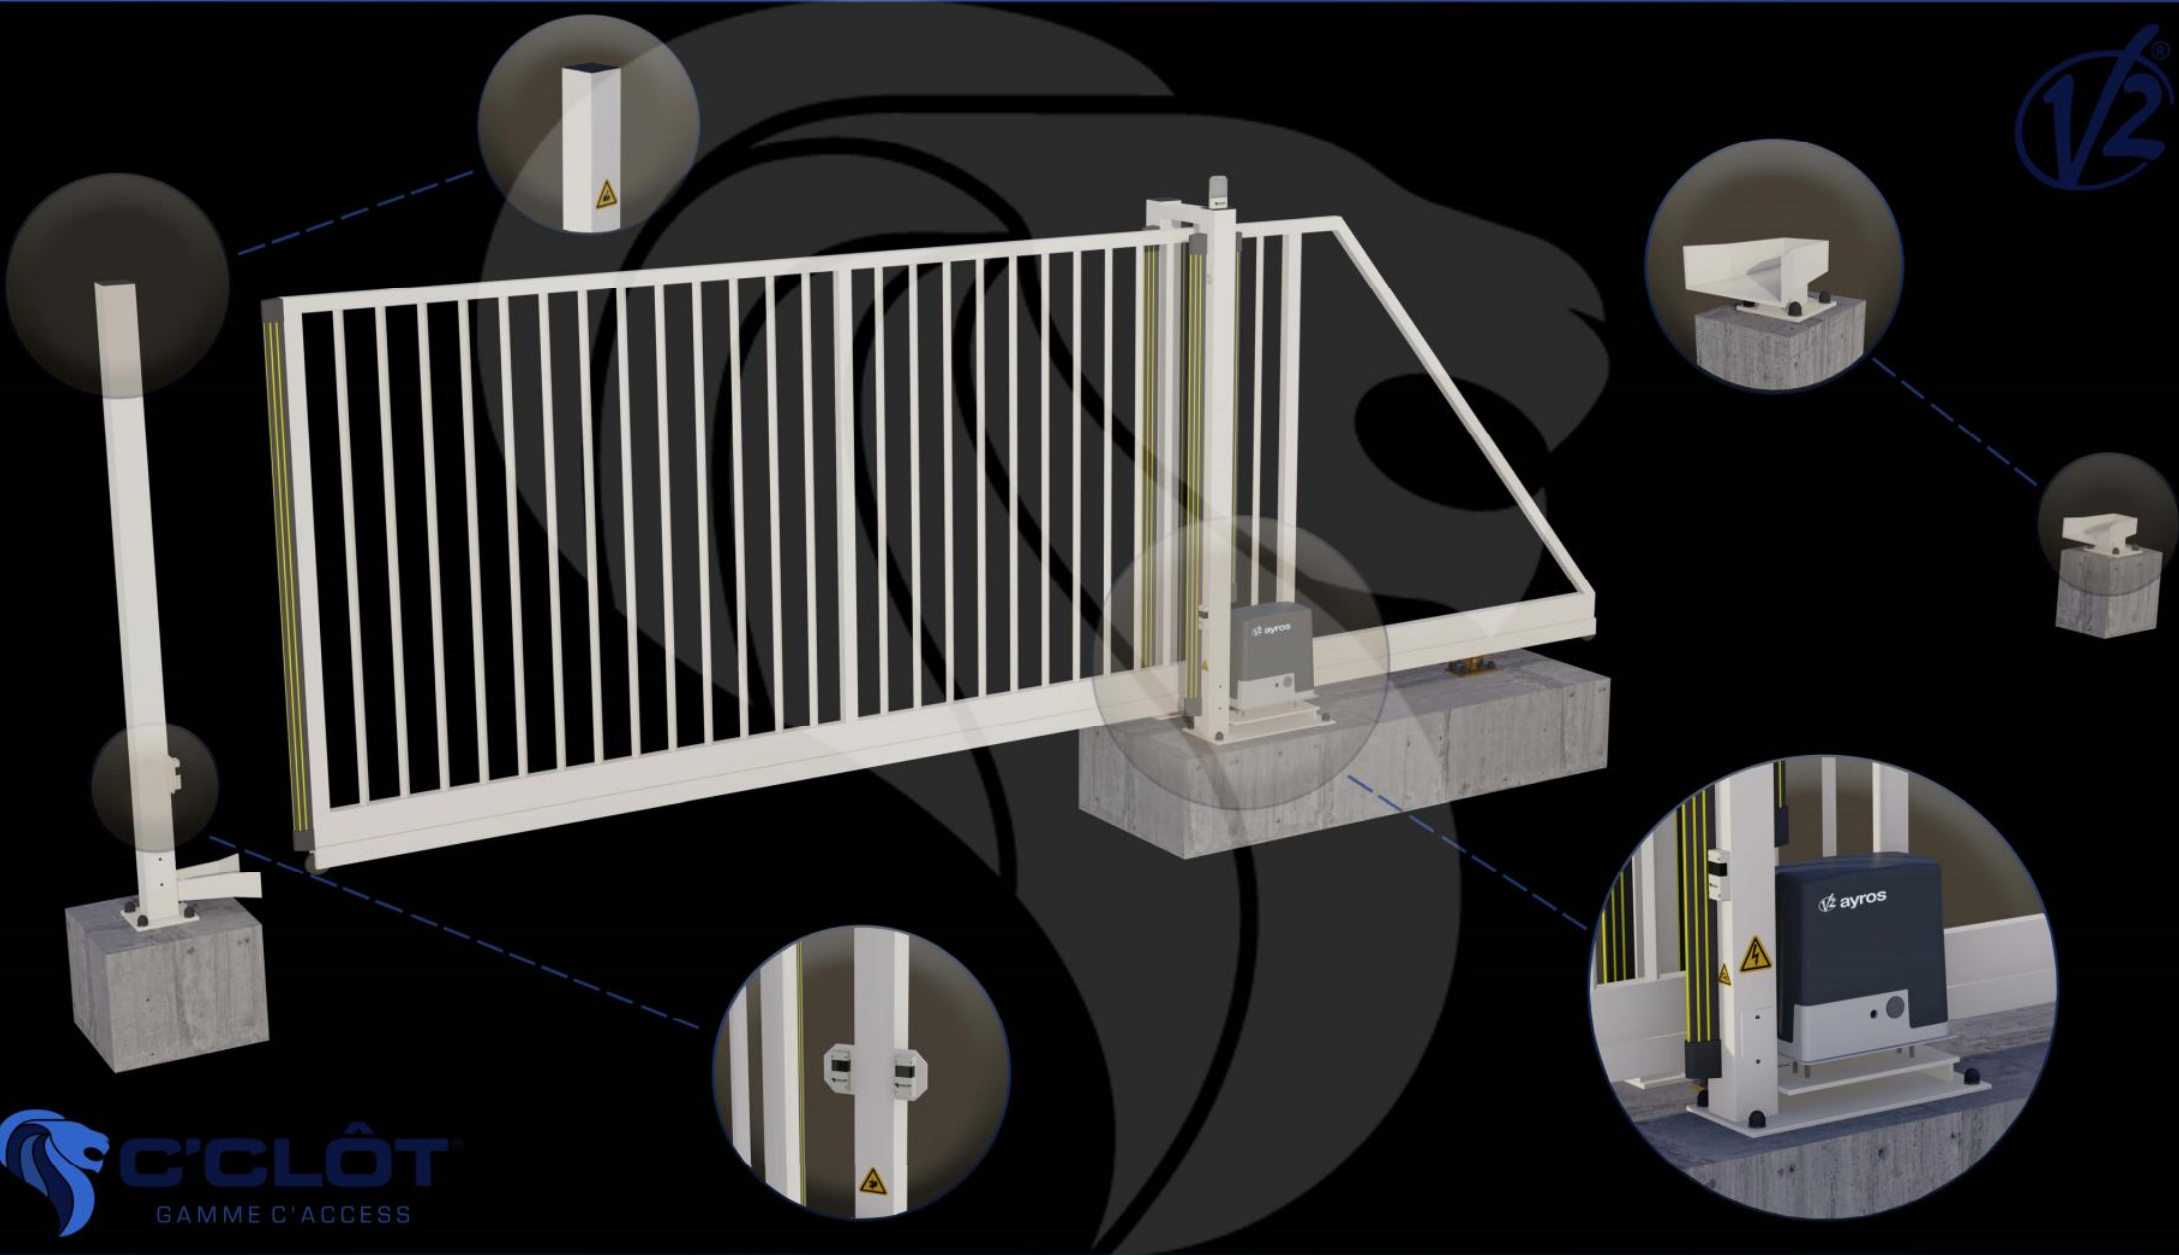

Portail Autoportant Motorisé VENTOUX Barreaudé

Le portail motorisé autoportant VENTOUX est un portail solide, conçu en France et fabriqué en Europe.

Largeur de passage : 4000 mm

Hauteur : 1750 mm

Description:

Le portail autoportant motorisé Ventoux est un portail léger, permettant d'effectuer jusqu'à quelques cycles (10 cycles max.) par jour. Il est très peu onéreux et fiable dans le temps.

Caractéristiques:

 **C'CLÔT**
GAMME C'ACCESS

Portail Autoportant Motorisé VENTOUX Barreaudé

Le portail motorisé autoportant VENTOUX est un portail solide, conçu en France et fabriqué en Europe.

Largeur de passage : 4000 mm

Hauteur : 1750 mm

Connaissez-vous toutes les options possibles pour ouvrir/fermer votre portail?

Récepteur INTRATONE

Les + de ce récepteur:

- Paramétrable en ligne
- Ouverture par téléphone
- Horloge d'ouverture/fermeture
- Abonnement prépayé 10ans
- Contrôle des ouvertures