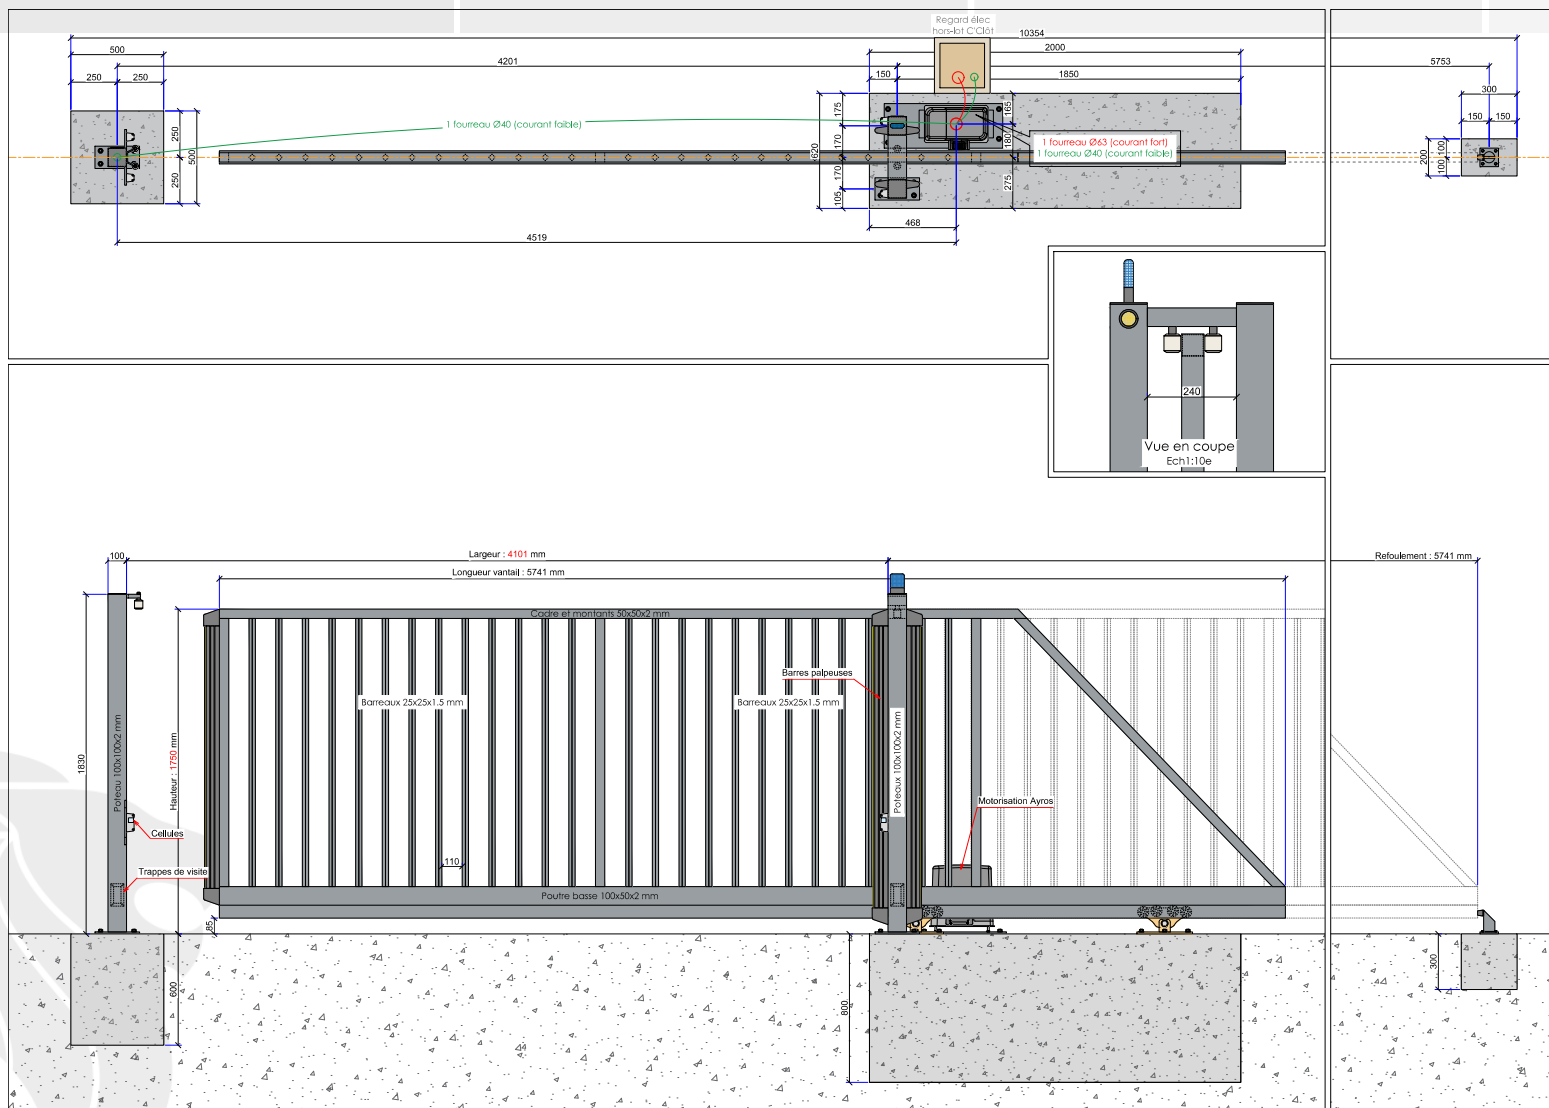

- Barreaudage 20 x 20 x 1,5mm - Posé en diagonale (45°)
- Sans serrure
- 2 Supports de réception
- 2 Montures
- 1 Poteau de réception sur platines + 1 trappe de visite
- 1 Poteau de guidage sur platines + 2 trappes de visite

 **C'CLÔT**
GAMME C'ACCESS

Portail Autoportant Motorisé VENTOUX Barreaudé

Le portail motorisé autoportant VENTOUX est un portail solide, conçu en France et fabriqué en Europe.

Largeur de passage : 4000 mm

Hauteur : 1750 mm

Connaissez-vous toutes les options possibles pour ouvrir/fermer votre portail?

Récepteur INTRATONE

Les + de ce récepteur:

- Paramétrable en ligne
- Ouverture par téléphone
- Horloge d'ouverture/fermeture
- Abonnement prépayé 10ans
- Contrôle des ouvertures