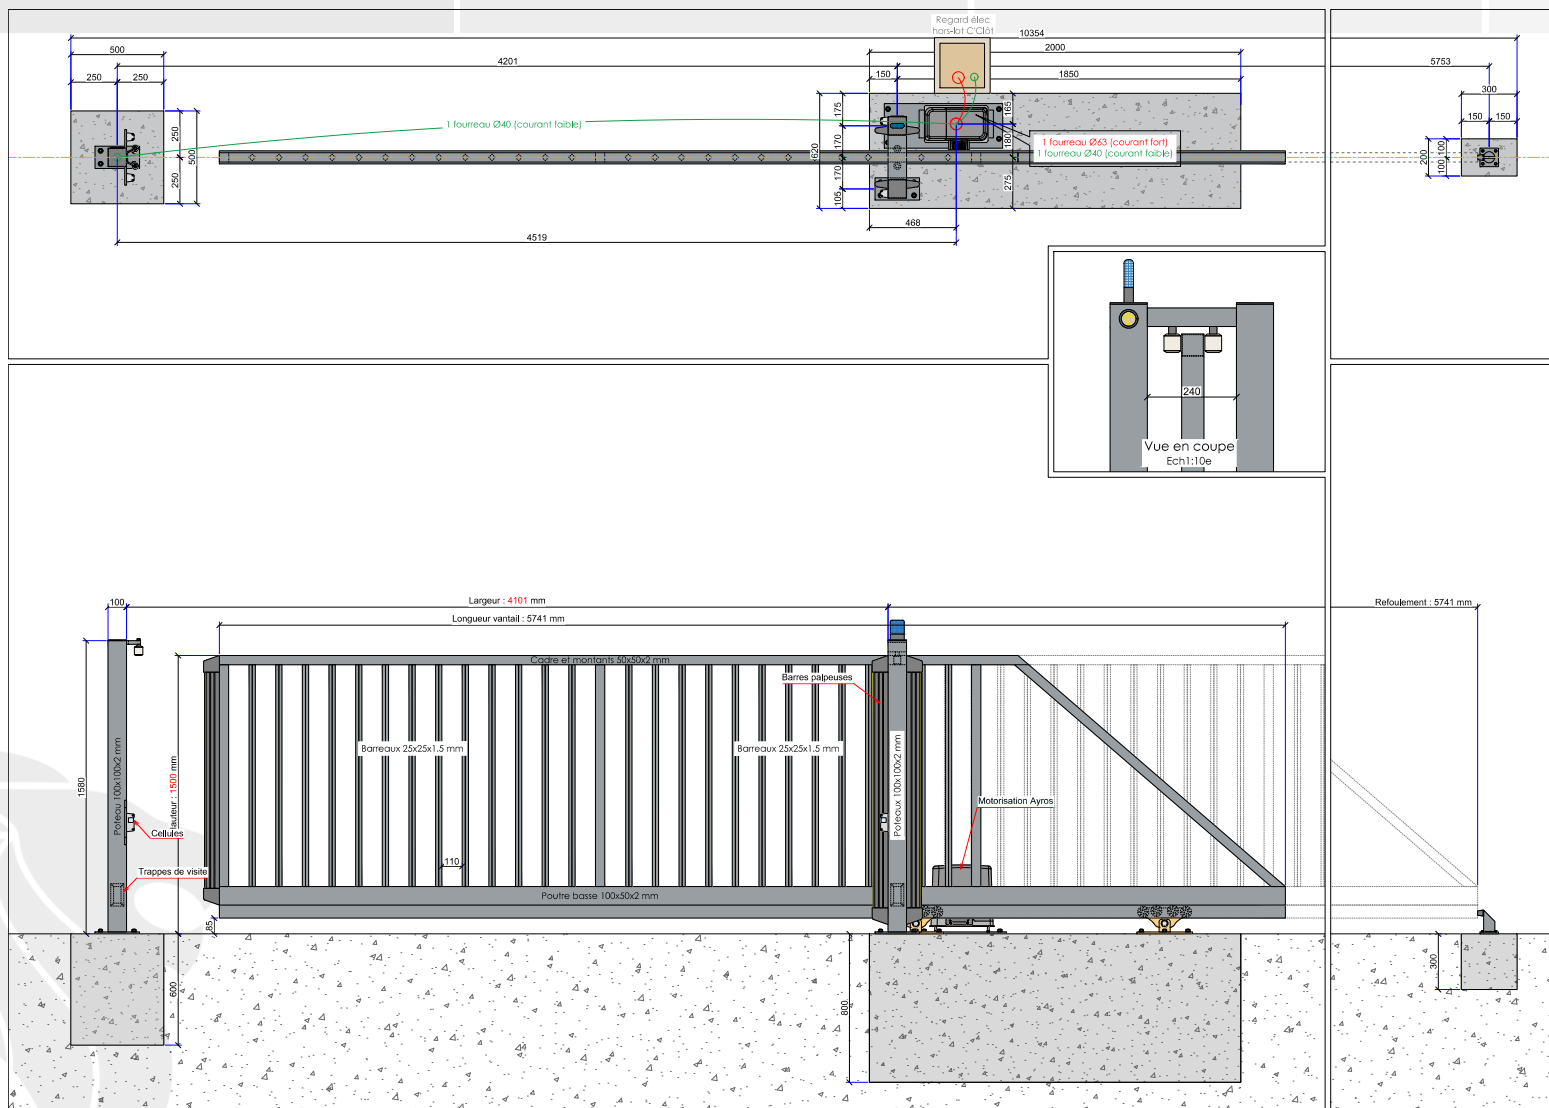

- Barreaudage 20 x 20 x 1,5mm - Posé en diagonale (45°)
- Sans serrure
- 2 Supports de réception
- 2 Montures
- 1 Poteau de réception sur platines + 1 trappe de visite
- 1 Poteau de guidage sur platines + 2 trappes de visite

 **C'CLÔT**
GAMME C'ACCESS

Portail Autoportant Motorisé VENTOUX Barreaudé

Le portail motorisé autoportant VENTOUX est un portail solide, conçu en France et fabriqué en Europe.

Largeur de passage : 4000 mm

Hauteur : 1500 mm

Connaissez-vous toutes les options possibles pour ouvrir/fermer votre portail?

Récepteur INTRATONE

Les + de ce récepteur:

- Paramétrable en ligne
- Ouverture par téléphone
- Horloge d'ouverture/fermeture
- Abonnement prépayé 10ans
- Contrôle des ouvertures