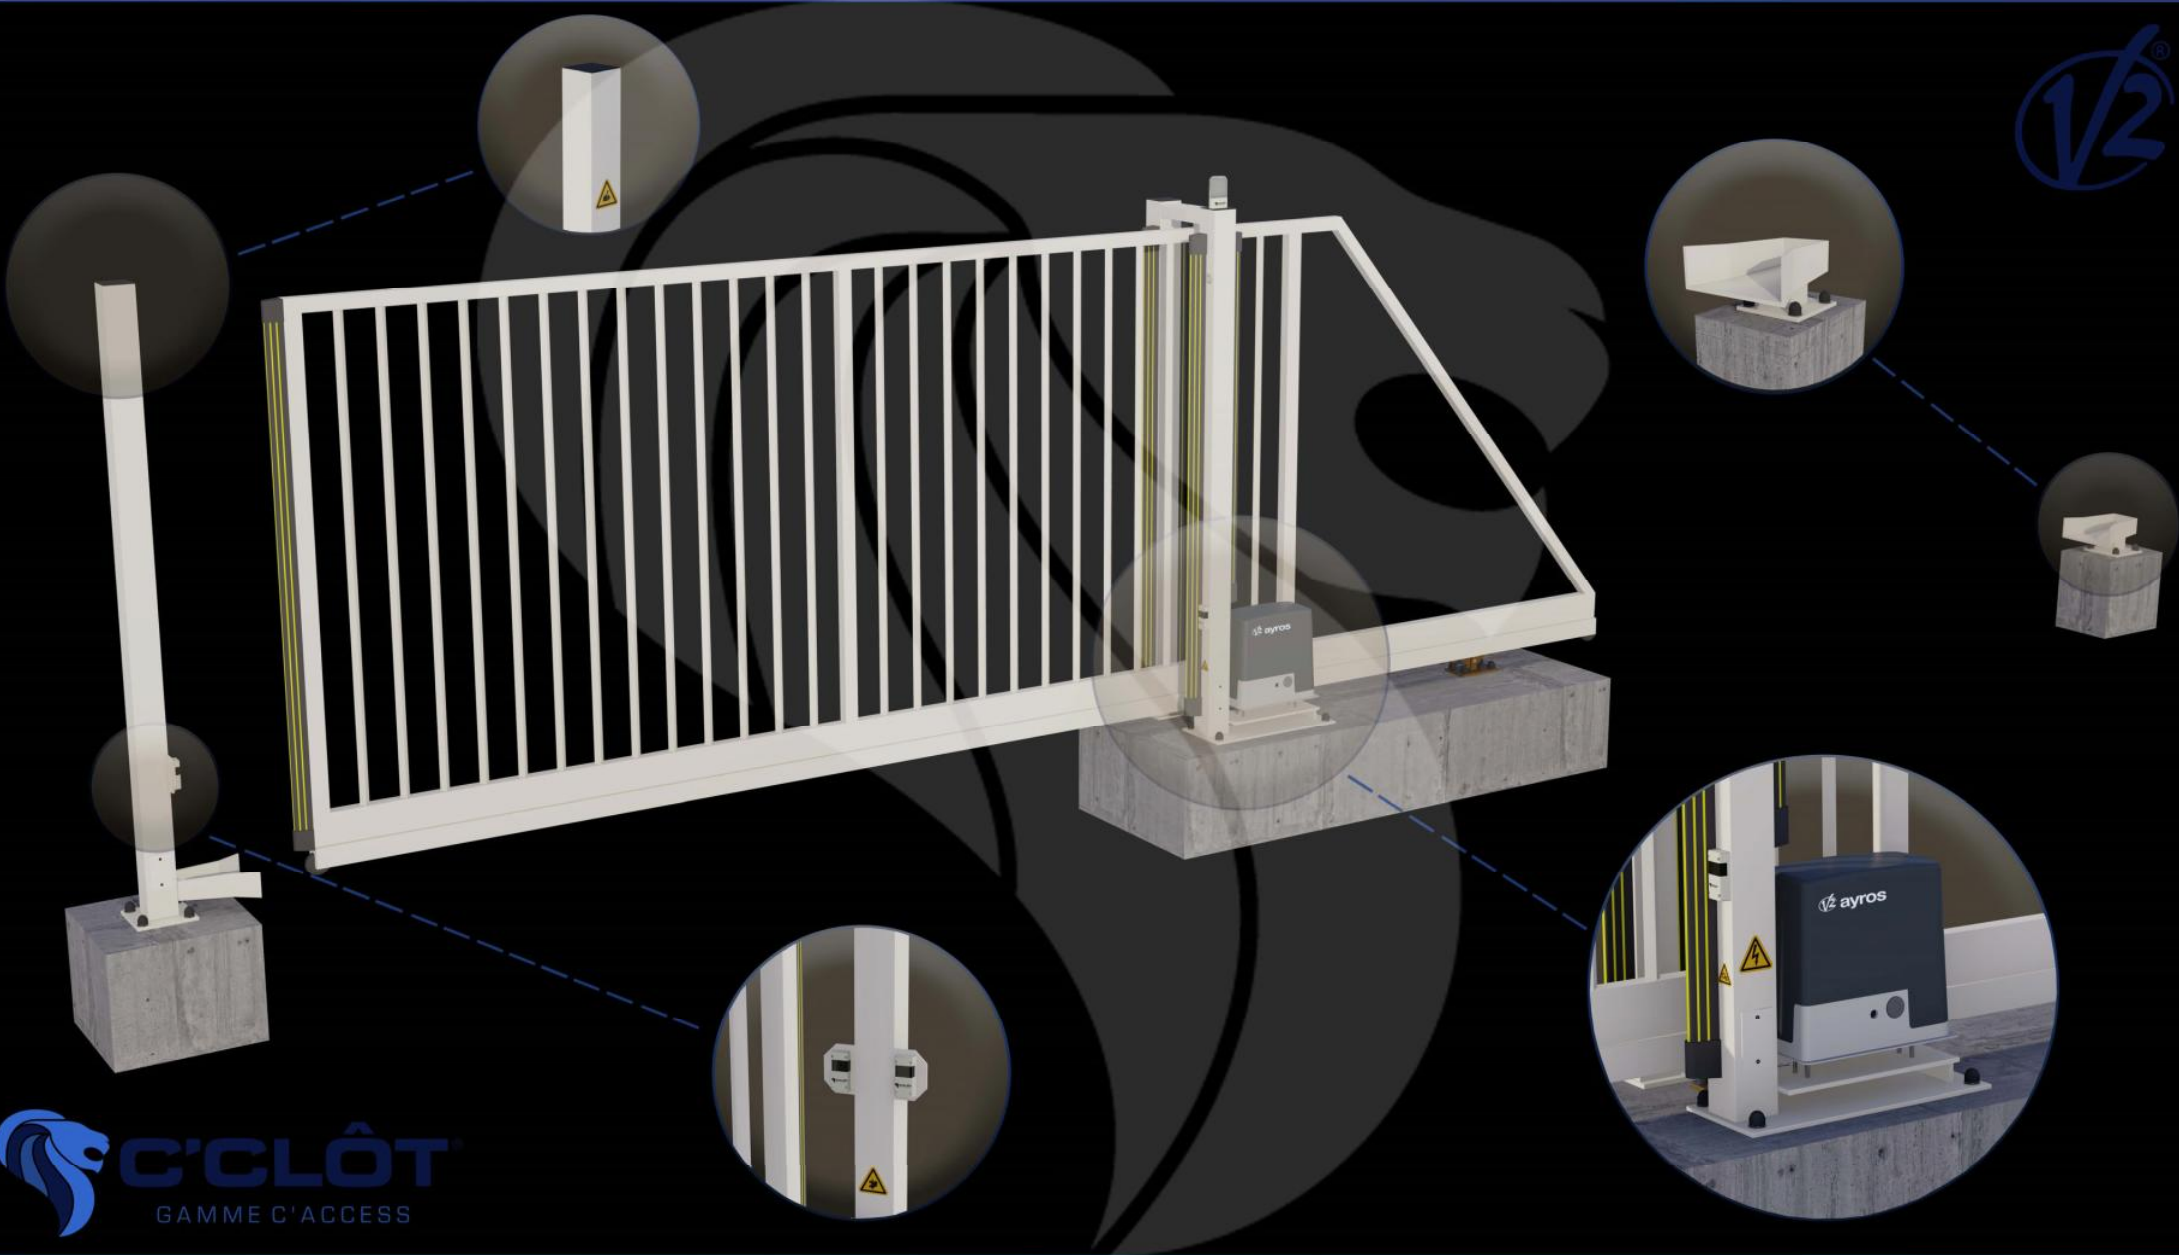

Portail Autoportant Motorisé VENTOUX Barreaudé

Le portail motorisé autoportant VENTOUX est un portail solide, conçu en France et fabriqué en Europe.

Largeur de passage : 4000 mm

Hauteur : 1500 mm

Description:

Le portail autoportant motorisé Ventoux est un portail léger, permettant d'effectuer jusqu'à quelques cycles (10 cycles max.) par jour. Il est très peu onéreux et fiable dans le temps.

Caractéristiques:

- Barreaudage 20 x 20 x 1,5mm - Posé en diagonale (45°)
- Sans serrure
- 2 Supports de réception
- 2 Montures
- 1 Poteau de réception sur platines + 1 trappe de visite
- 1 Poteau de guidage sur platines + 2 trappes de visite

 **C'CLÔT**
GAMME C'ACCESS

Portail Autoportant Motorisé VENTOUX Barreaudé

Le portail motorisé autoportant VENTOUX est un portail solide, conçu en France et fabriqué en Europe.

Largeur de passage : 4000 mm