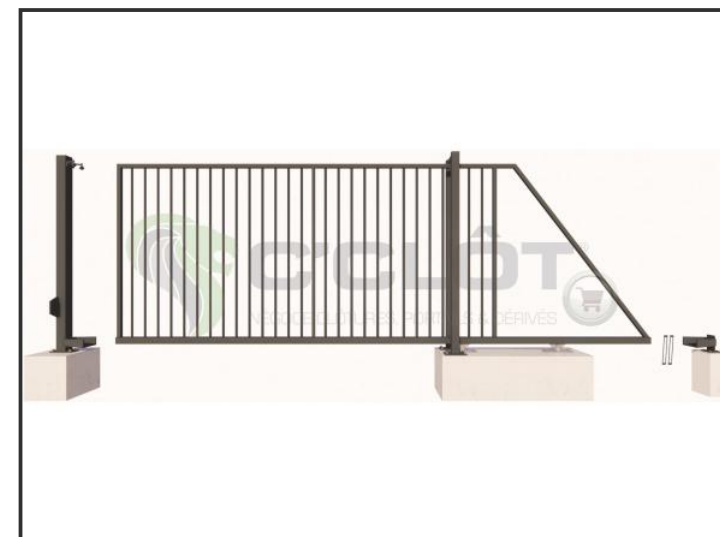

Portail Autoportant Motorisé VENTOUX Barreaudé

Le portail motorisé autoportant VENTOUX est un portail solide, conçu en France et fabriqué en Europe.

Largeur de passage : 4000 mm

Hauteur : 1500 mm

Description:

Le portail autoportant motorisé Ventoux est un portail léger, permettant d'effectuer jusqu'à quelques cycles (10 cycles max.) par jour. Il est très peu onéreux et fiable dans le temps.

Caractéristiques:

- Barreaudage 20 x 20 x 1,5mm - Posé en diagonale (45°)
- Sans serrure
- 2 Supports de réception
- 2 Montures
- 1 Poteau de réception sur platines + 1 trappe de visite
- 1 Poteau de guidage sur platines + 2 trappes de visite

Spécifications techniques:

- Tous les tubes utilisés sont en acier DX51D galvanisé Sendzimir selon la norme NFA 49-542.
- Plastification réalisée selon le process suivant : dérochage chimique, dégraissage, double rinçage eau déminéralisée résistivité 30 microsiemens, passivation chromique, séchage à 110°C, poudrage polyester par pistolet tribostatique fixé sur robot, cuisson à 200 °C durant 30 minutes (revêtement : 120 microns)
- Tests réalisés selon procédé du brouillard salin sur une durée de 800 H.