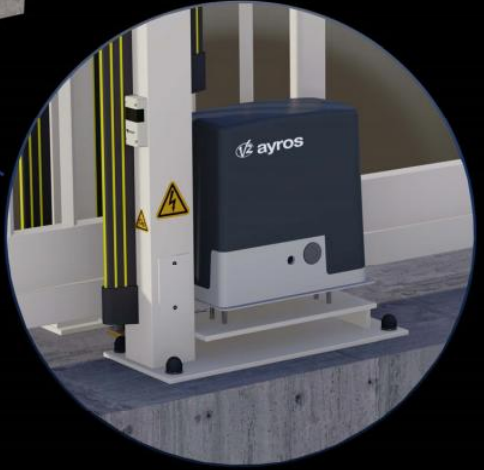

Portail Autoportant Motorisé VENTOUX Barreaudé

Le portail motorisé autoportant VENTOUX est un portail solide, conçu en France et fabriqué en Europe.

Largeur de passage : 4000 mm

Hauteur : 1500 mm

Description:

Le portail autoportant motorisé Ventoux est un portail léger, permettant d'effectuer jusqu'à quelques cycles (10 cycles max.) par jour. Il est très peu onéreux et fiable dans le temps.

Caractéristiques:

Spécifications techniques:

- Tous les tubes utilisés sont en acier DX51D galvanisé Sendzimir selon la norme NFA 49-542.
- Plastification réalisée selon le process suivant : dérochage chimique, dégraissage, double rinçage eau déminéralisée résistivité 30 microsiemens, passivation chromique, séchage à 110°C, poudrage polyester par pistolet tribostatique fixé sur robot, cuisson à 200 °C durant 30 minutes (revêtement : 120 microns)
- Tests réalisés selon procédé du brouillard salin sur une durée de 800 H.

 **C'CLÔT**
GAMME C'ACCESS

Portail Autoportant Motorisé VENTOUX Barreaudé

Le portail motorisé autoportant VENTOUX est un portail solide, conçu en France et fabriqué en Europe.

Largeur de passage : 4000 mm