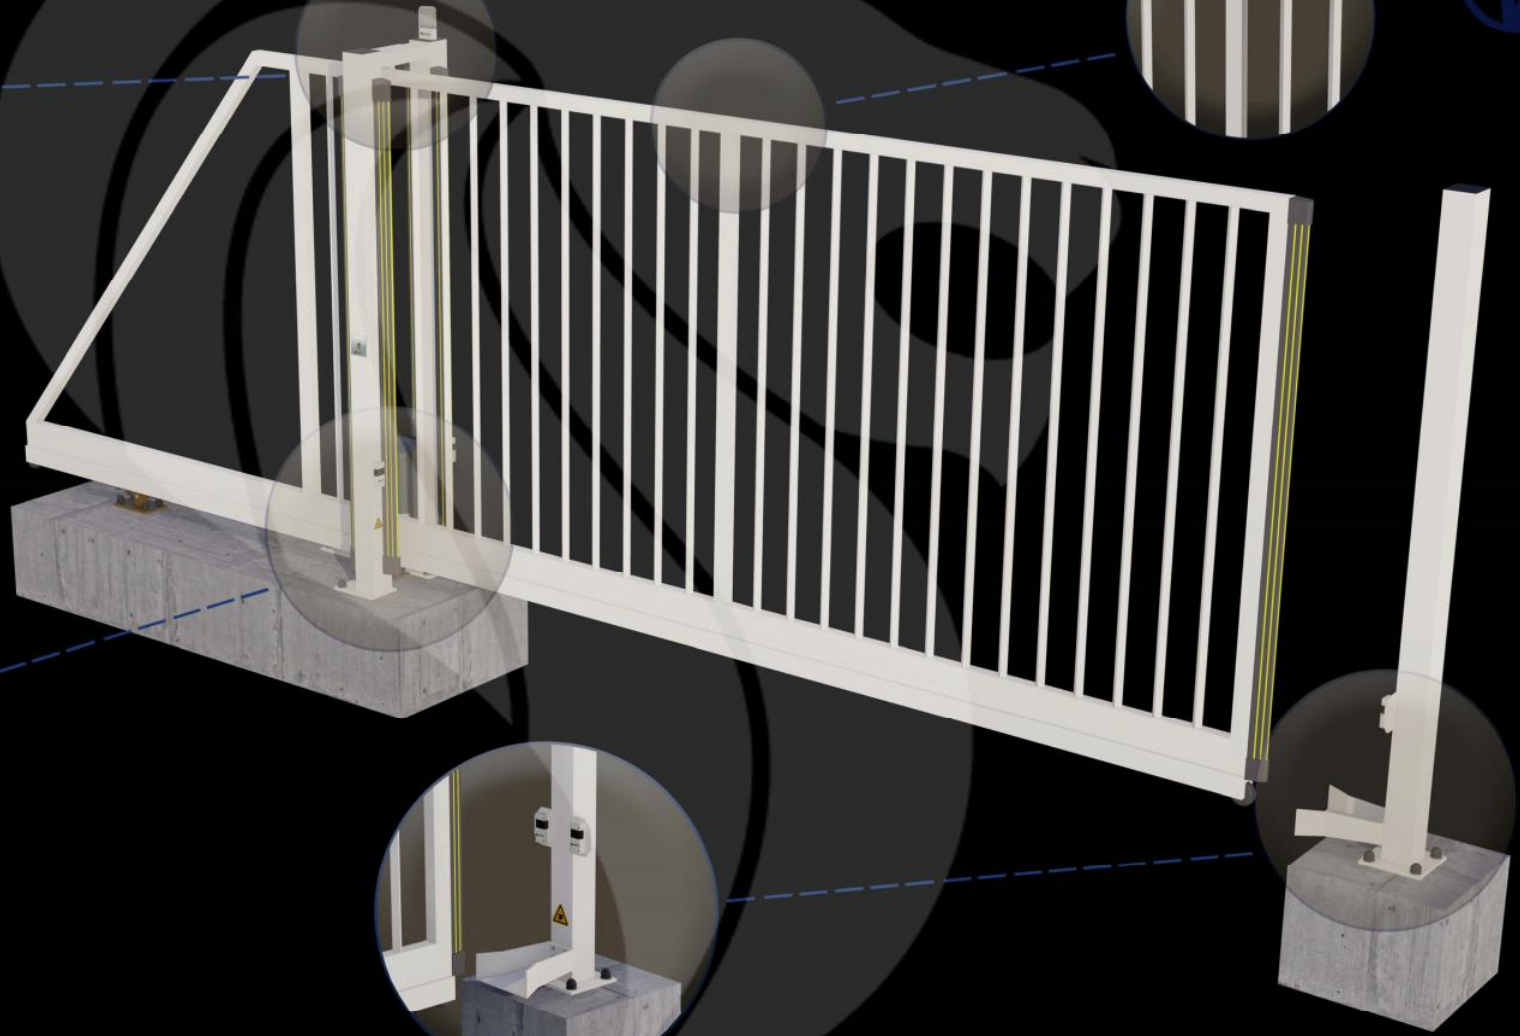

Portail Autoportant Motorisé VENTOUX Barreaudé

Le portail motorisé autoportant VENTOUX est un portail solide, conçu en France et fabriqué en Europe.

Largeur de passage : 4000 mm

Hauteur : 1500 mm

Description:

Le portail autoportant motorisé Ventoux est un portail léger, permettant d'effectuer jusqu'à quelques cycles (10 cycles max.) par jour. Il est très peu onéreux et fiable dans le temps.

Caractéristiques:

 **C'CLÔT**
GAMME C'ACCESS

Portail Autoportant Motorisé VENTOUX Barreaudé

Le portail motorisé autoportant VENTOUX est un portail solide, conçu en France et fabriqué en Europe.

Largeur de passage : 4000 mm