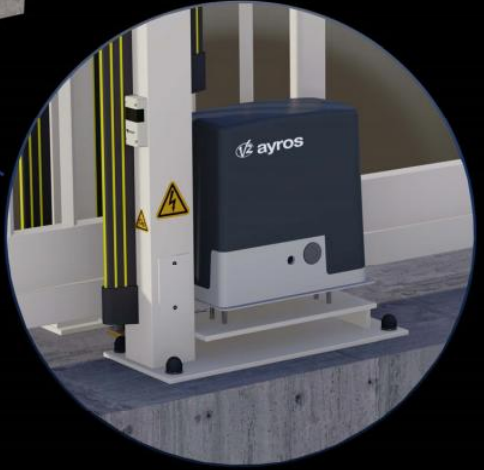

Portail Autoportant Motorisé VENTOUX Barreaudé

Le portail motorisé autoportant VENTOUX est un portail solide, conçu en France et fabriqué en Europe.

Largeur de passage : 3500 mm

Hauteur : 2000 mm

Description:

Le portail autoportant motorisé Ventoux est un portail léger, permettant d'effectuer jusqu'à quelques cycles (10 cycles max.) par jour. Il est très peu onéreux et fiable dans le temps.

Caractéristiques:

Spécifications techniques:

- Tous les tubes utilisés sont en acier DX51D galvanisé Sendzimir selon la norme NFA 49-542.
- Plastification réalisée selon le process suivant : dérochage chimique, dégraissage, double rinçage eau déminéralisée résistivité 30 microsiemens, passivation chromique, séchage à 110°C, poudrage polyester par pistolet tribostatique fixé sur robot, cuisson à 200 °C durant 30 minutes (revêtement : 120 microns)
- Tests réalisés selon procédé du brouillard salin sur une durée de 800 H.

 **C'CLÔT**
GAMME C'ACCESS

Portail Autoportant Motorisé VENTOUX Barreaudé

Le portail motorisé autoportant VENTOUX est un portail solide, conçu en France et fabriqué en Europe.

Largeur de passage : 3500 mm