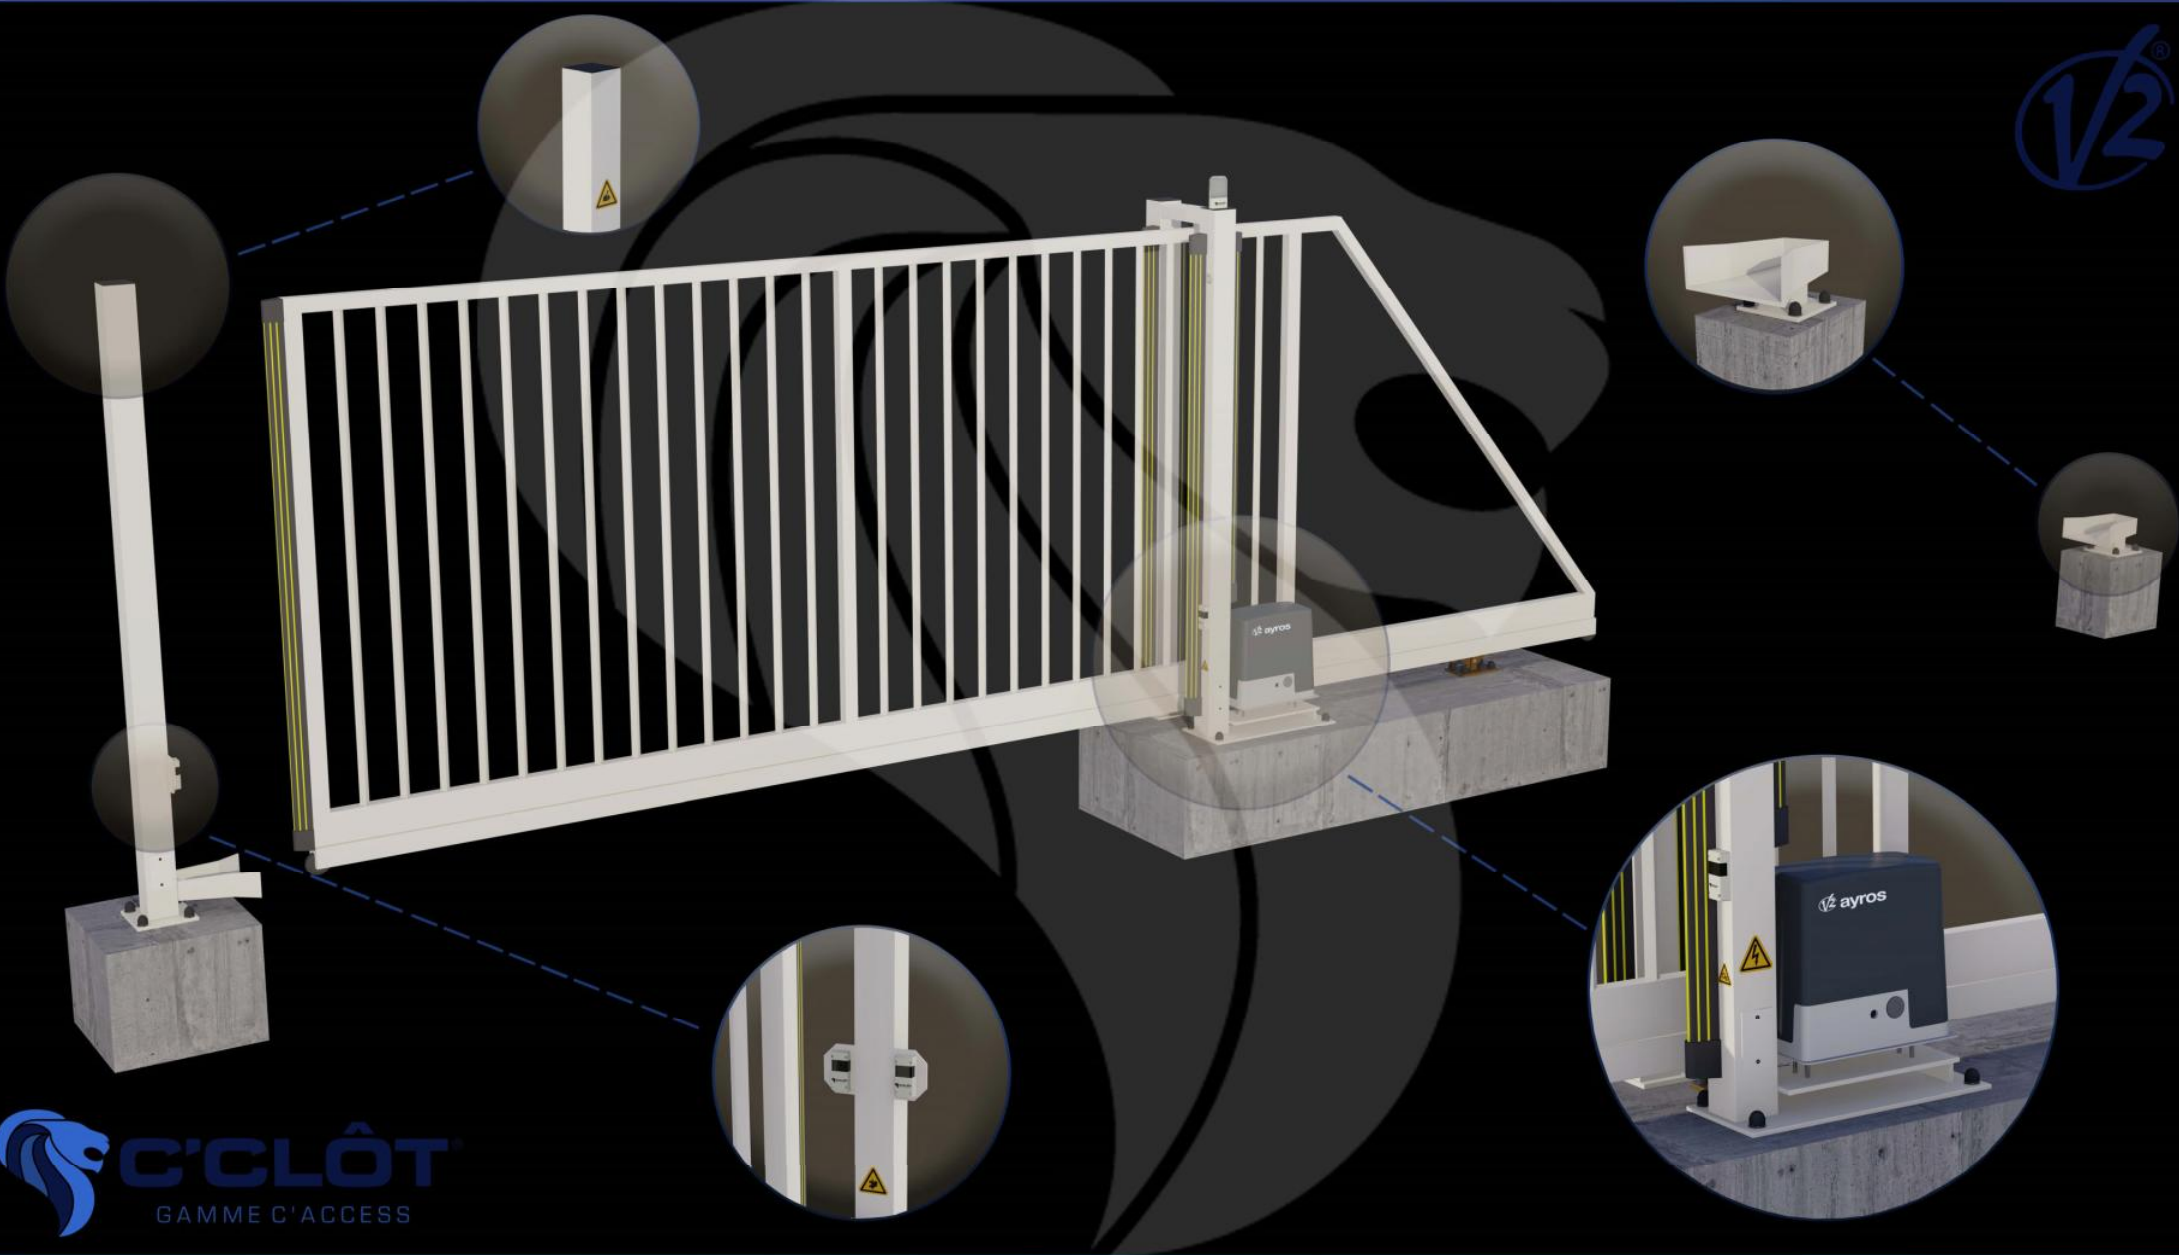

Portail Autoportant Motorisé VENTOUX Barreaudé

Le portail motorisé autoportant VENTOUX est un portail solide, conçu en France et fabriqué en Europe.

Largeur de passage : 3500 mm

Hauteur : 2000 mm

Description:

Le portail autoportant motorisé Ventoux est un portail léger, permettant d'effectuer jusqu'à quelques cycles (10 cycles max.) par jour. Il est très peu onéreux et fiable dans le temps.

Caractéristiques:

- Barreaudage 20 x 20 x 1,5mm - Posé en diagonale (45°)
- Sans serrure
- 2 Supports de réception
- 2 Montures
- 1 Poteau de réception sur platines + 1 trappe de visite
- 1 Poteau de guidage sur platines + 2 trappes de visite

 **C'CLÔT**
GAMME C'ACCESS

Portail Autoportant Motorisé VENTOUX Barreaudé

Le portail motorisé autoportant VENTOUX est un portail solide, conçu en France et fabriqué en Europe.

Largeur de passage : 3500 mm