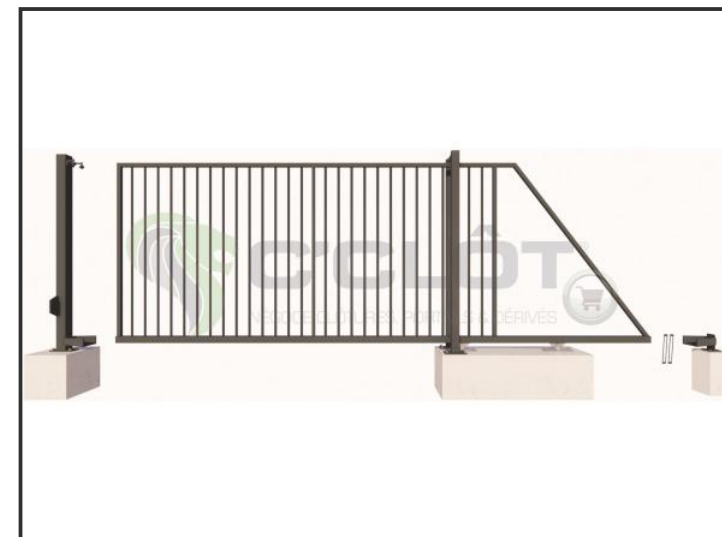

Portail Autoportant Motorisé VENTOUX Barreaudé

Le portail motorisé autoportant VENTOUX est un portail solide, conçu en France et fabriqué en Europe.

Largeur de passage : 3500 mm

Hauteur : 2000 mm

Description:

Le portail autoportant motorisé Ventoux est un portail léger, permettant d'effectuer jusqu'à quelques cycles (10 cycles max.) par jour. Il est très peu onéreux et fiable dans le temps.

Caractéristiques:

- Barreaudage 20 x 20 x 1,5mm - Posé en diagonale (45°)
- Sans serrure
- 2 Supports de réception
- 2 Montures
- 1 Poteau de réception sur platines + 1 trappe de visite
- 1 Poteau de guidage sur platines + 2 trappes de visite

Spécifications techniques:

- Tous les tubes utilisés sont en acier DX51D galvanisé Sendzimir selon la norme NFA 49-542.
- Plastification réalisée selon le process suivant : dérochage chimique, dégraissage, double rinçage eau déminéralisée résistivité 30 microsiemens, passivation chromique, séchage à 110°C, poudrage polyester par pistolet tribostatique fixé sur robot, cuisson à 200 °C durant 30 minutes (revêtement : 120 microns)
- Tests réalisés selon procédé du brouillard salin sur une durée de 800 H.