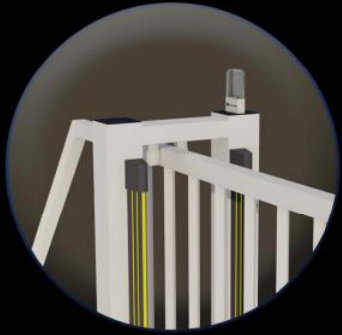

 **C'CLÔT**
GAMME C'ACCESS

Portail Autoportant Motorisé VENTOUX Barreaudé

Le portail motorisé autoportant VENTOUX est un portail solide, conçu en France et fabriqué en Europe.

Largeur de passage : 3500 mm