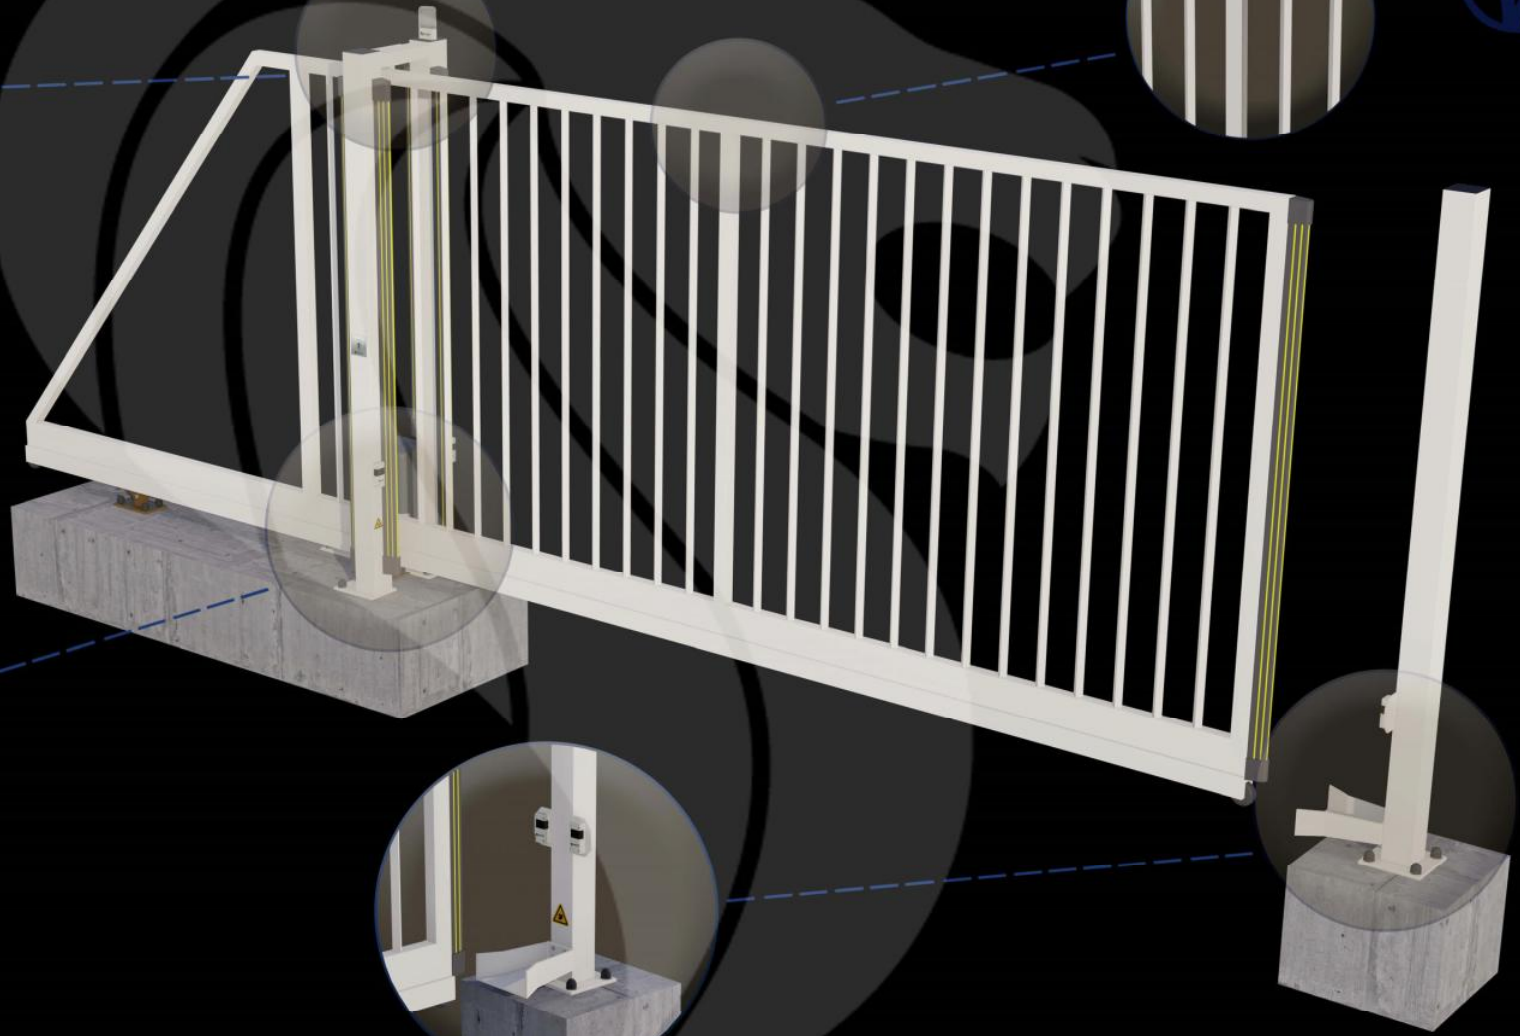

Portail Autoportant Motorisé VENTOUX Barreaudé

Le portail motorisé autoportant VENTOUX est un portail solide, conçu en France et fabriqué en Europe.

Largeur de passage : 3500 mm

Hauteur : 2000 mm

Description:

Le portail autoportant motorisé Ventoux est un portail léger, permettant d'effectuer jusqu'à quelques cycles (10 cycles max.) par jour. Il est très peu onéreux et fiable dans le temps.

Caractéristiques:

 **C'CLÔT**
GAMME C'ACCESS

Portail Autoportant Motorisé VENTOUX Barreaudé

Le portail motorisé autoportant VENTOUX est un portail solide, conçu en France et fabriqué en Europe.

Largeur de passage : 3500 mm