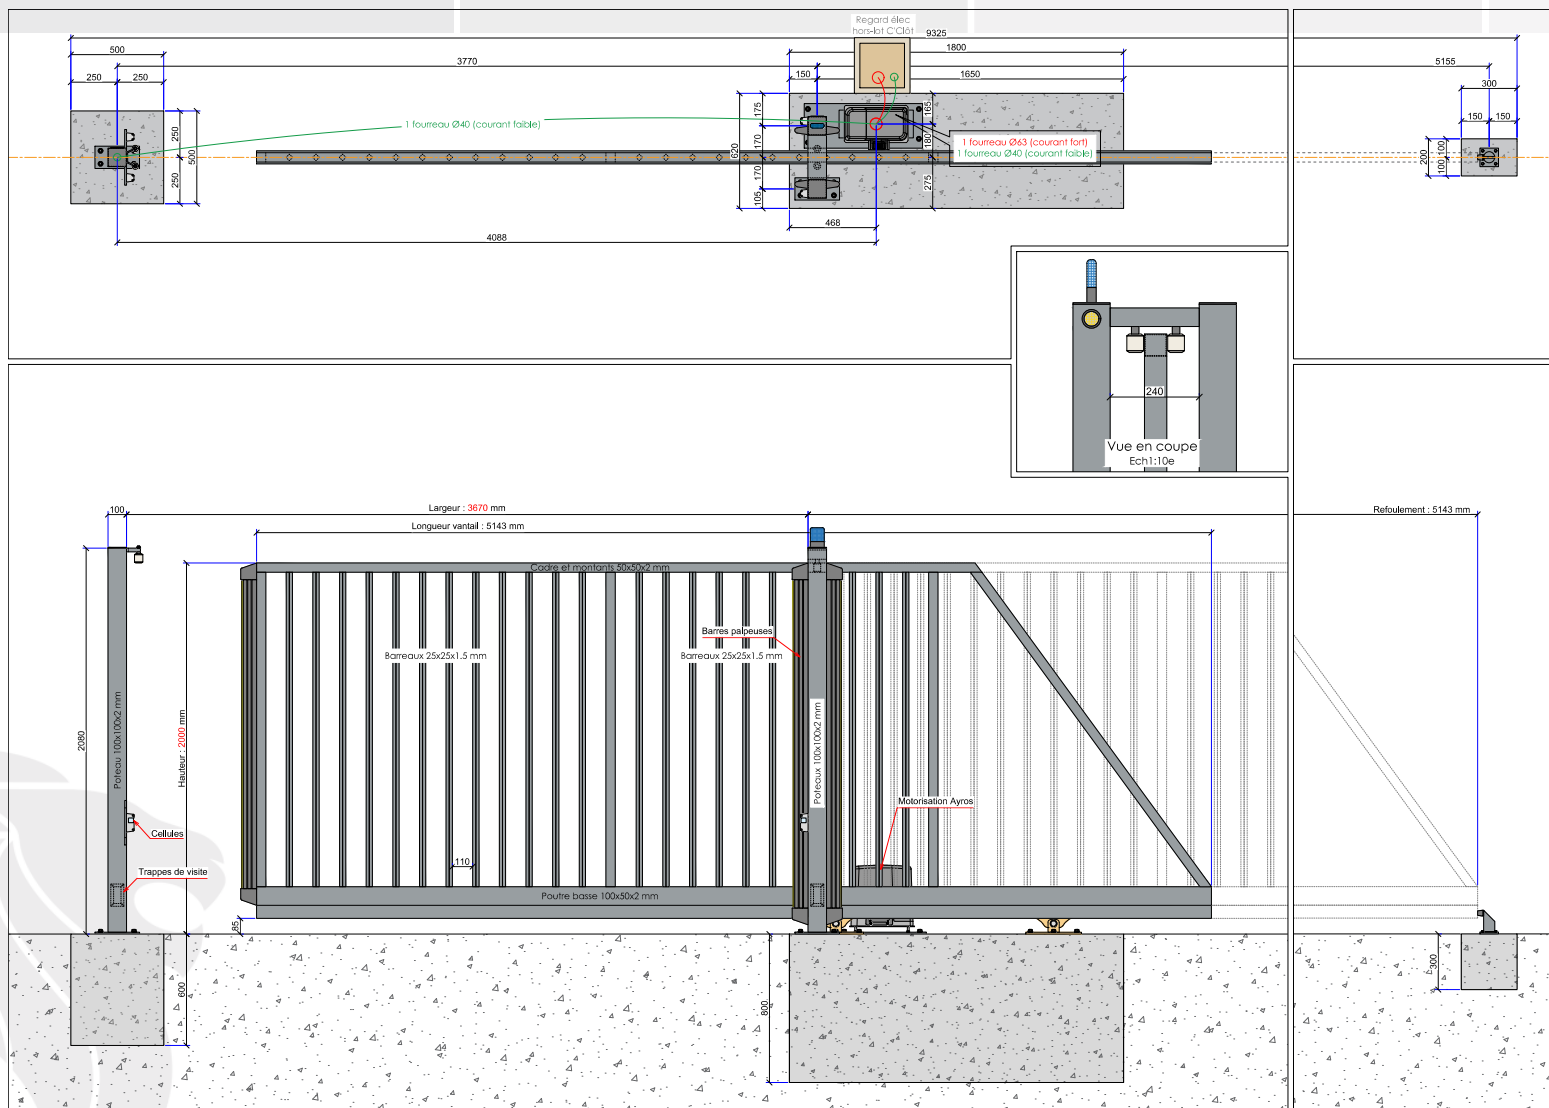

- Barreaudage 20 x 20 x 1,5mm - Posé en diagonale (45°)
- Sans serrure
- 2 Supports de réception
- 2 Montures
- 1 Poteau de réception sur platines + 1 trappe de visite
- 1 Poteau de guidage sur platines + 2 trappes de visite

 **C'CLÔT**
GAMME C'ACCESS

Portail Autoportant Motorisé VENTOUX Barreaudé

Le portail motorisé autoportant VENTOUX est un portail solide, conçu en France et fabriqué en Europe.

Largeur de passage : 3500 mm

Hauteur : 2000 mm

Connaissez-vous toutes les options possibles pour ouvrir/fermer votre portail?

Récepteur INTRATONE

Les + de ce récepteur:

- Paramétrable en ligne
- Ouverture par téléphone
- Horloge d'ouverture/fermeture
- Abonnement prépayé 10ans
- Contrôle des ouvertures