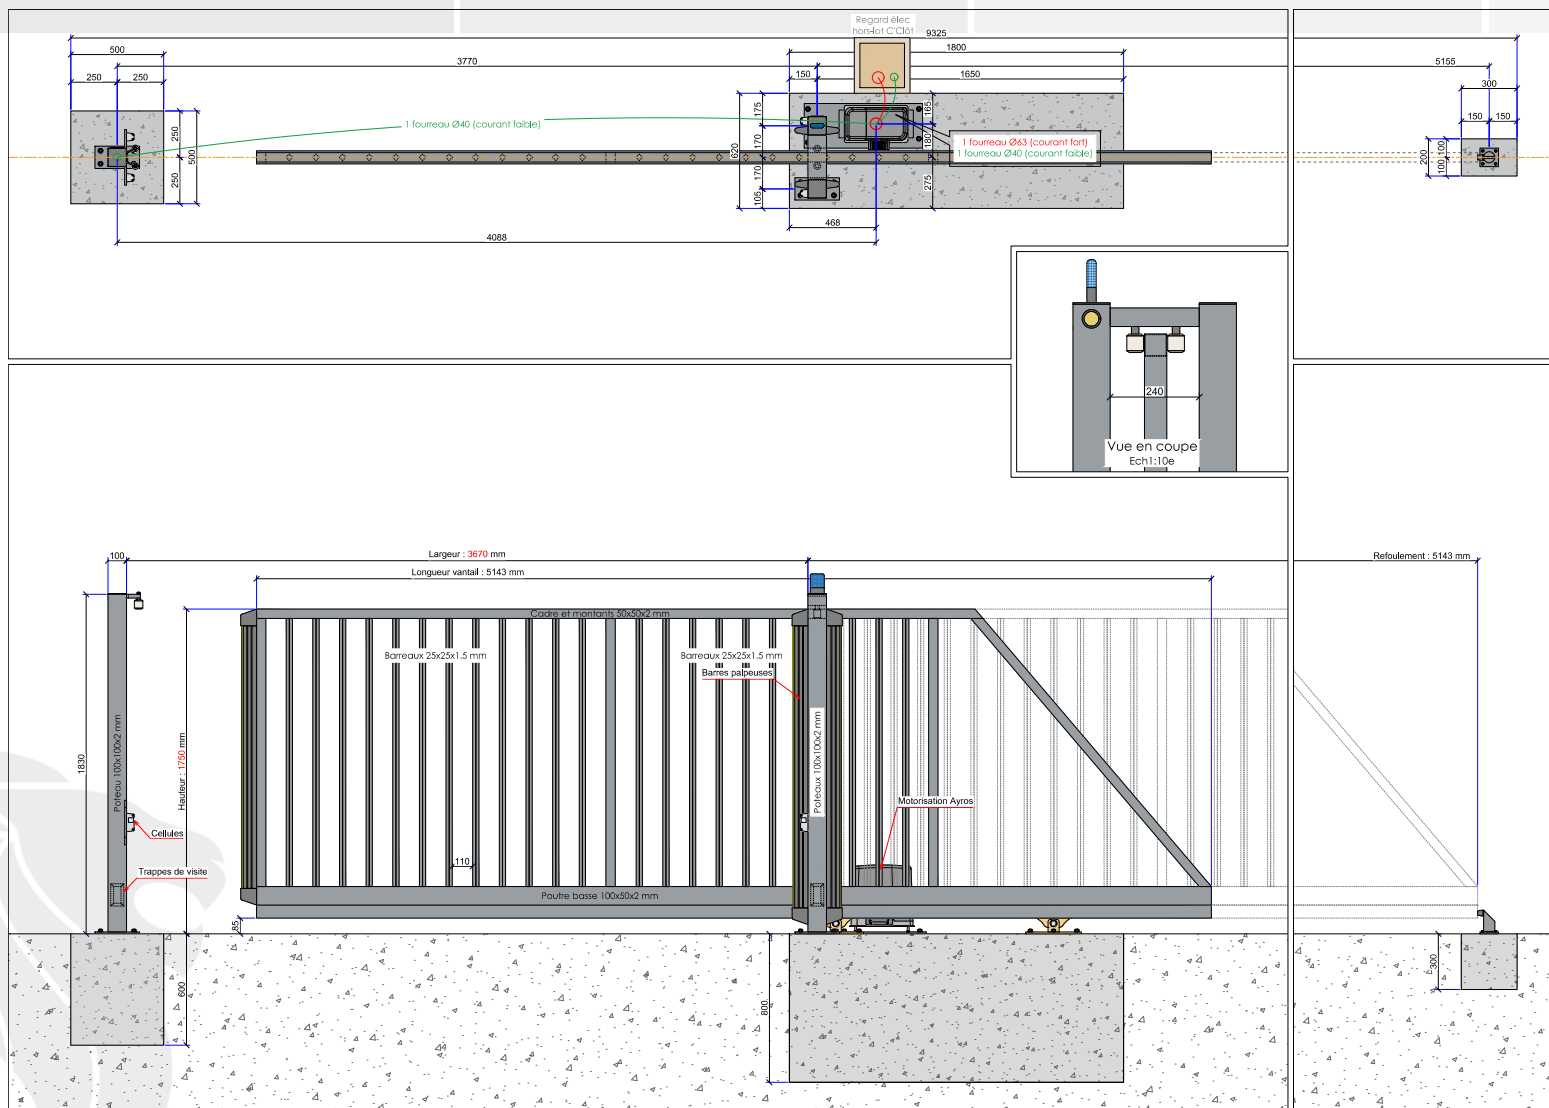

## Caractéristiques:

- Barreaudage 20 x 20 x 1,5mm - Posé en diagonale (45°)
- Sans serrure
- 2 Supports de réception
- 2 Montures
- 1 Poteau de réception sur platines + 1 trappe de visite
- 1 Poteau de guidage sur platines + 2 trappes de visite

## Portail Autoportant Motorisé VENTOUX Barreaudé

Le portail motorisé autoportant VENTOUX est un portail solide, conçu en France et fabriqué en Europe.

**Largeur de passage : 3500 mm**

**Hauteur : 1750 mm**