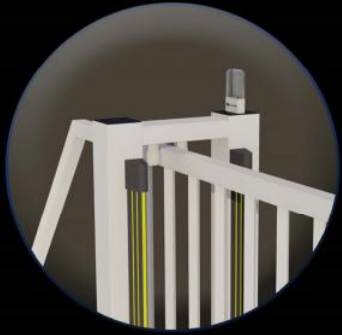

# Portail Autoportant Motorisé VENTOUX Barreaudé

Le portail motorisé autoportant VENTOUX est un portail solide, conçu en France et fabriqué en Europe.

Largeur de passage : 3500 mm

Hauteur : 1750 mm

## Caractéristiques:

- Barreaudage 20 x 20 x 1,5mm - Posé en diagonale (45°)
- Sans serrure
- 2 Supports de réception
- 2 Montures
- 1 Poteau de réception sur platines + 1 trappe de visite
- 1 Poteau de guidage sur platines + 2 trappes de visite

## Spécifications techniques:

- Tous les tubes utilisés sont en acier DX51D galvanisé Sendzimir selon la norme NFA 49-542.
- Plastification réalisée selon le process suivant : dérochage chimique, dégraissage, double rinçage eau déminéralisée résistivité 30 microsiemens, passivation chromique, séchage à 110°C, poudrage polyester par pistolet tribostatique fixé sur robot, cuisson à 200 °C durant 30 minutes (revêtement : 120 microns)
- Tests réalisés selon procédé du brouillard salin sur une durée de 800 H.

## Portail Autoportant Motorisé VENTOUX Barreaudé

Le portail motorisé autoportant VENTOUX est un portail solide, conçu en France et fabriqué en Europe.

**Largeur de passage : 3500 mm**

**Hauteur : 1750 mm**