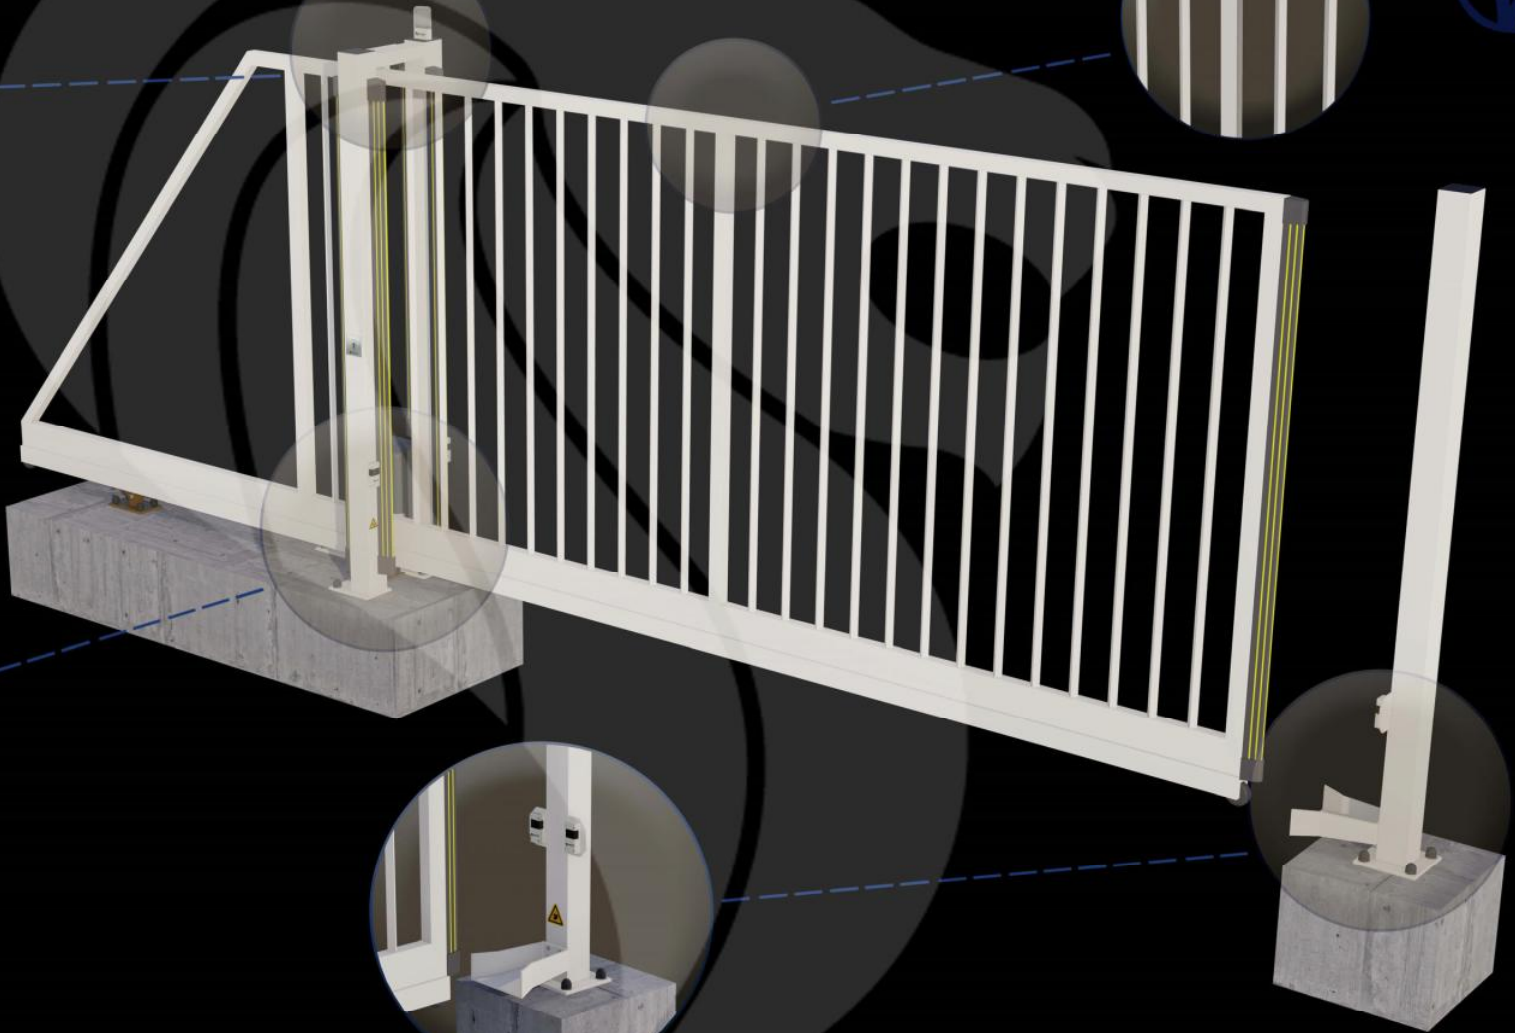

# Portail Autoportant Motorisé VENTOUX Barreaudé

Le portail motorisé autoportant VENTOUX est un portail solide, conçu en France et fabriqué en Europe.

Largeur de passage : 3500 mm

Hauteur : 1750 mm

## Description:

Le portail autoportant motorisé Ventoux est un portail léger, permettant d'effectuer jusqu'à quelques cycles (10 cycles max.) par jour. Il est très peu onéreux et fiable dans le temps.

## Caractéristiques:

- Barreaudage 20 x 20 x 1,5mm - Posé en diagonale (45°)
- Sans serrure
- 2 Supports de réception
- 2 Montures
- 1 Poteau de réception sur platines + 1 trappe de visite
- 1 Poteau de guidage sur platines + 2 trappes de visite

## Portail Autoportant Motorisé VENTOUX Barreaudé

Le portail motorisé autoportant VENTOUX est un portail solide, conçu en France et fabriqué en Europe.

**Largeur de passage : 3500 mm**

**Hauteur : 1750 mm**