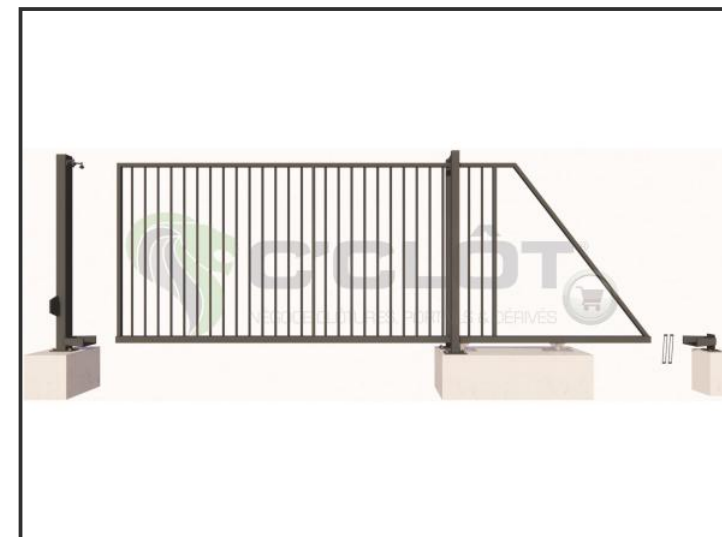

Portail Autoportant Motorisé VENTOUX Barreaudé

Le portail motorisé autoportant VENTOUX est un portail solide, conçu en France et fabriqué en Europe.

Largeur de passage : 3500 mm

Hauteur : 1750 mm

Description:

Le portail autoportant motorisé Ventoux est un portail léger, permettant d'effectuer jusqu'à quelques cycles (10 cycles max.) par jour. Il est très peu onéreux et fiable dans le temps.

Caractéristiques:

- Barreaudage 20 x 20 x 1,5mm - Posé en diagonale (45°)
- Sans serrure
- 2 Supports de réception
- 2 Montures
- 1 Poteau de réception sur platines + 1 trappe de visite
- 1 Poteau de guidage sur platines + 2 trappes de visite

Spécifications techniques:

- Tous les tubes utilisés sont en acier DX51D galvanisé Sendzimir selon la norme NFA 49-542.
- Plastification réalisée selon le process suivant : dérochage chimique, dégraissage, double rinçage eau déminéralisée résistivité 30 microsiemens, passivation chromique, séchage à 110°C, poudrage polyester par pistolet tribostatique fixé sur robot, cuisson à 200 °C durant 30 minutes (revêtement : 120 microns)
- Tests réalisés selon procédé du brouillard salin sur une durée de 800 H.